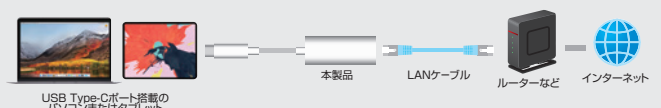

■コネクタ:USB Type-Cコネクタ オス×1 (アップストリーム), RJ-45 (Auto MDI/MDI-X) ×1ポート, Auto-Negotiation対応
■サイズ・重量:W27×D60×H20mm (ケーブル部分除く)・27g (ケーブル含む)・ケーブル長/10cm (コネクタ部除く)

※掲載価格は全て税抜価格です。

最新情報は弊社WEBサイトで <https://www.sanwa.co.jp/>

サンワサプライ株式会社

岡山 サプライセンター/〒700-0825 岡山県岡山市北区田町1-10-1 TEL.086-223-3311 FAX.086-223-5123
東京 サプライセンター/〒140-8566 東京都品川区南大井6-5-8 TEL.03-5763-0011 FAX.03-5763-0033
札幌 TEL.011-611-3450 仙台 TEL.022-257-4638 名古屋 TEL.052-453-2031
大阪 TEL.06-6395-5310 福岡 TEL.092-471-6721

SN1911-03