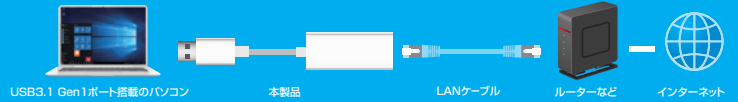

LANポートのないパソコンを高速有線LAN接続できる!

LAN変換アダプタ

Nintendo Switch™ 対応
※LAN-ADURCRMは除く

Gigabit
Ethernet

を最大限に生かす! 超高速 USB 3.1 (USB3.0) Gen1

転送速度
約 946
Mbps (理論値)

超高速転送
Giga

1000BASE-T
100BASE-TX
10BASE-T

USB 3.1 (Gen1) → LAN