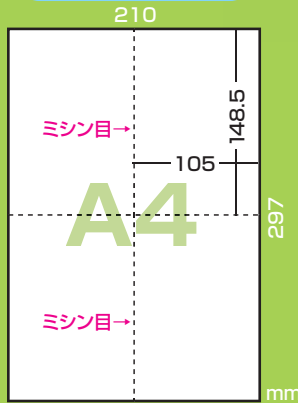

在庫  
限定

1回の印刷で4枚分のハガキを印刷!

# マルチはがき 大容量パック

大容量  
はがき  
**800**  
枚分

選べる2タイプ

郵便番号枠あり

JP-MTHK01A4-200

郵便番号枠なし  
はがきサイズのカードにも!

JP-MTHK02A4-200

ミシン目で  
切り離しラクラク!

1箱

20シート×10袋入  
(1シートはがき4枚分)

こんなお悩みを解決!

普通の  
はがきの  
場合

はがきを  
セットし直す  
のが大変...

解決!

本製品の  
場合

1度にはがき4枚分  
印刷できるから、  
印刷効率UP&  
インク代DOWN

郵便枠	入数	品番	品名	紙厚・坪量	白色度
あり	200シート (800枚分)	JP-MTHK01A4-200	マルチはがき(郵便番号枠あり)4面 A4サイズ 1箱(200枚入り)	標準 0.18±0.01mm・ 165g/m <sup>2</sup>	100±5%
なし		JP-MTHK02A4-200	マルチはがき(郵便番号枠なし)4面 A4サイズ 1箱(200枚入り)		

紙箱パッケージ つやなしマット インクジェット対応 染料対応 顔料対応 カラーレーザー対応 両面印刷