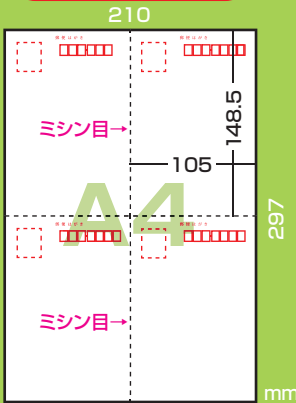

在庫  
限定

1回の印刷で4枚分のハガキを印刷!

# マルチはがき 大容量パック

大容量  
はがき  
**800**  
枚分

選べる2タイプ

郵便番号枠あり

JP-MTHK01A4-200

郵便番号枠なし  
はがきサイズのカードにも!

JP-MTHK02A4-200

ミシン目で  
切り離しラクラク!

1箱

20シート×10袋入  
(1シートはがき4枚分)

こんなお悩みを解決!

普通の  
はがきの  
場合

はがきを  
セットし直す  
のが大変...

解決!

本製品の  
場合

1度にはがき4枚分  
印刷できるから、  
印刷効率UP&  
インク代DOWN

郵便枠	入数	品番	品名	紙厚・坪量	白色度
あり	200シート (800枚分)	JP-MTHK01A4-200	マルチはがき(郵便番号枠あり)4面 A4サイズ 1箱(200枚入り)	標準 0.18±0.01mm・ 165g/m <sup>2</sup>	100±5%
なし		JP-MTHK02A4-200	マルチはがき(郵便番号枠なし)4面 A4サイズ 1箱(200枚入り)		

紙箱パッケージ つやなしマット インクジェット対応 染料対応 顔料対応 カラーレーザー対応 両面印刷