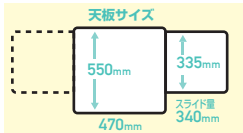

設置機器に合わせて選べる

プロジェクター台

オフィス
.....
学校
.....
病院

いろいろな機器をコンパクトに収納!

プロジェクター台
PR-6K
¥128,000(税抜価格)

エコ商品
名品
大型
キヤスター
鍵付
組立
出荷
大物
製品

総耐荷重
80kg

ノートパソコンが
置ける
スライドテーブル

鍵を掛けて収納できるのでセキュリティも安心

ケーブル配線用のスリット

扉と本体の間にケーブル配線用のスリットを設けています。AV機器との接続ケーブルを取付けたまま、プロジェクターの設置・収納が可能。

使わない時は収納できる!

使用後は、プロジェクター、ノートパソコンを収納。鍵をかけて保管。

左右鍵付き扉

AV機器収納スペースは、左右に鍵付きの扉付き。

プロジェクター
ノートパソコン/AV機器
プロジェクター・スクリーン

一式をらくらく
保管+
持ち運び!

プロジェクター・スクリーンホルダー取付け可能。

オプション
PR-7H
プロジェクター・スクリーンホルダー
¥9,500(税抜価格)

上下昇降天板、
スライドテーブル

上下昇降天板

ガスダンパーによる上下昇降機能。

左右スライドテーブル

左右どちらからスライドできる。

大型キヤスター

サイズ・重量	W472×D550×H700~850mm・34kg 有効内寸/W410×D470×H40~400mm(上段) W410×D470×H37~397mm(下段)
出荷形態	組立出荷※キヤスターと棚板の取付けが必要です。
梱包	1個口/570×640×700mm・38kg
材質	天板/木製(ウレタン塗装) キャビネット/スチール(メラミン焼付塗装)
付属品	スライドテーブル、鍵

※価格には送料は含まれておりません。別途お申し付けいたします。

短焦点プロジェクターにおすすめ

プロジェクター台
PR-10 原止方向
¥55,000(税抜価格)

ノックダウン
キヤスター
組立式

軽量!コンパクト!

総耐荷重
10kg

※1:取手を含む

天板を低くでき、壁ぎわに設置できるので短焦点プロジェクターに最適

天板の高さ
491~
691mm

天板を491mmまで下げられる。

上下昇降は
1段階ずつ調節可能。

天板が壁ぎわまで近づくと超短焦点プロジェクターも使える。

壁ぎわぎりぎりに
寄せても邪魔に
ならない。

省スペースに収納

落下防止ガード

プロジェクターの落下を防ぐ。

直径75mmキヤスター

1台目の脚の間に、2台目の脚を入れ、省スペースで複数台並べることができる。

サイズ・重量	W475×D562×H530~730mm・9.5kg ※天板の高さは491~691mmです。
出荷形態	ノックダウン組立式
梱包	1個口/500×500×200mm・11kg
材質	天板/木製(メラミン化粧板) フレーム/スチール(メラミン焼付塗装) ガード/スチール(クロロムメッキ) <昇降部分> 上部分/スチール(クロロムメッキ) 下部分/スチール(メラミン焼付塗装) レバー等樹脂部分/ABS樹脂

※掲載価格は全て税抜価格です。

最新情報は弊社WEBサイトで <https://www.sanwa.co.jp/>

サンワサプライ株式会社

岡山 サプライセンター/〒700-0825 岡山県岡山市北区田町1-10-1 TEL.086-223-3311 FAX.086-223-5123
東京 サプライセンター/〒140-8566 東京都品川区南大井6-5-8 TEL.03-5763-0011 FAX.03-5763-0033
札幌 TEL.011-611-3450 仙台 TEL.022-257-4638 名古屋 TEL.052-453-2031
大阪 TEL.06-6395-5310 福岡 TEL.092-471-6721