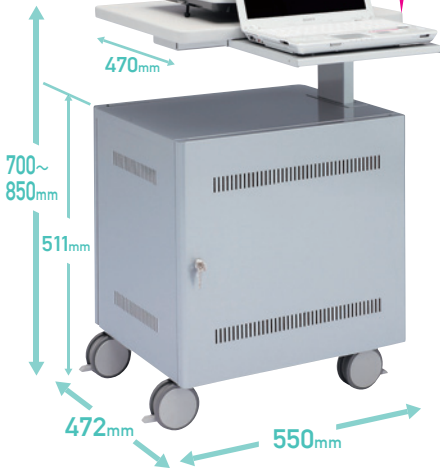

設置機器に合わせて選べる

プロジェクター台

オフィス
.....
学校
.....
病院

いろいろな機器をコンパクトに収納!

プロジェクター台
PR-6K
¥128,000(税抜価格)

エコ商品
名品
大型
キヤスター
鍵付
組立
出荷
大物
製品

総耐荷重
80kg

ノートパソコンが
置ける
スライドテーブル

鍵を掛けて収納できるのでセキュリティも安心

ケーブル配線用のスリット

扉と本体の間にケーブル配線用のスリットを設けています。AV機器との接続ケーブルを取付けたまま、プロジェクターの設置・収納が可能。

使わない時は収納できる!

使用後は、プロジェクター、ノートパソコンを収納。鍵をかけて保管。

左右鍵付き扉

AV機器収納スペースは、左右に鍵付きの扉付き。

プロジェクター
ノートパソコン/AV機器
プロジェクター・スクリーン

一式をらくらく
保管+
持ち運び!

プロジェクター・スクリーンホルダー取付け可能。

オプション
PR-7H
プロジェクター・スクリーンホルダー
¥9,500(税抜価格)

上下昇降天板、
スライドテーブル

上下昇降天板

ガスダンパーによる上下昇降機能。

左右スライドテーブル

左右どちらからスライドできる。

大型キヤスター

サイズ・重量	W472×D550×H700~850mm・34kg 有効内寸/W410×D470×H40~400mm(上段) W410×D470×H37~397mm(下段)
出荷形態	組立出荷※キヤスターと棚板の取付けが必要です。
梱包	1個口/570×640×700mm・38kg
材質	天板/木製(ウレタン塗装) キャビネット/スチール(メラミン焼付塗装)
付属品	スライドテーブル、鍵