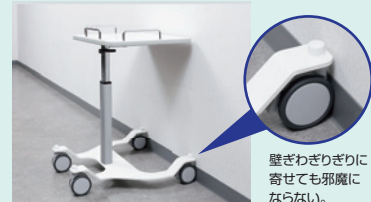

※価格には送料は含まれておりません。別途お申し付けいたします。

短焦点プロジェクターにおすすめ

プロジェクター台
PR-10 原止方向
¥55,000(税抜価格)

ノックダウン
キヤスター
組立式

軽量!コンパクト!

総耐荷重
10kg

※1:取手を含む

天板を低くでき、壁ぎわに設置できるので短焦点プロジェクターに最適

天板の高さ
491~
691mm

天板を491mmまで下げられる。

上下昇降は
1段階ずつ調節可能。

天板が壁ぎわまで近づくと超短焦点プロジェクターも使える。

壁ぎわぎりぎりに
寄せても邪魔に
ならない。

省スペースに収納

落下防止ガード

プロジェクターの落下を防ぐ。