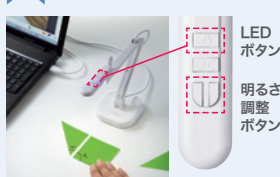

授業や研究の幅を広げる

簡単接続 書画カメラ!

for Windows
ソフト付属

静止画
動画

超高精細
800万
画素

おすすめポイント

1 USB1本で接続
電源不要!

2 A3サイズの
教科書に対応

3 対象物を置だけ
オートフォーカス
カメラ

4 デジタル顕微鏡
としても使える

顕微鏡
にセット

5 明るさ調整も
ボタン1つで!

6 折りたたんで収納
持ち運びしやすい

7 TV・プロジェクターに
画像を映せる

8 7倍までの
デジタルズーム

9 撮影した画像への
書き込みもできる!

付属のソフトを使って
画面への書き込みが可能です。

小型で
使いやすい!

プロジェクター・
テレビをもっと
有効活用!

顕微鏡用
アダプタ付き

準備がかんたん
ノンストレスで
使えます!

USBを差すだけ
電源不要!

TVに接続!

教科書を映す!

CMS-V46W オープン価格
USB書画カメラ

USB 2.0 Windows 10 8.1 8 7

センサー	CMOS 800万画素
撮影フォーマット	YUY2, MJPG
解像度	3264×2448, 2592×1944, 2048×1536, 1920×1080, 1600×1200, 1280×960, 1280×720, 1024×768, 640×480
フレームレート	最大30fps
フォーカス	オートフォーカス
絞り、ホワイトバランス	自動調整
撮影範囲	本体ボタンで調整
	400×300mm

最短接写距離	10cm ※パソコン本体の性能、状況によってフレーム数は減少します。
インターフェース	USB仕様 Ver.2.0(Aタイプコネクタ)
対応OS	Windows 10・8.1・8・7
サイズ・重量	W255×D93×H80mm(折りたたみ時)・620g
ケーブル長	1.5m
付属品	ドライバー・CD-ROM、顕微鏡用アダプタ、直径31mmアダプタ、直径28mmアダプタ、取扱説明書

顕微鏡用アダプタ付き

直径31mm 直径28mm 顕微鏡用

スマホで
製品チェック!

最新情報は弊社WEBサイトで <https://www.sanwa.co.jp/>

サンワサプライ株式会社

岡山 サプライセンター/〒700-0825 岡山県岡山市北区田町1-10-1 TEL.086-223-3311 FAX.086-223-5123
東京 サプライセンター/〒140-8566 東京都品川区南大井6-5-8 TEL.03-5763-0011 FAX.03-5763-0033
札幌 TEL.011-611-3450 仙台 TEL.022-257-4638 名古屋 TEL.052-453-2031
大阪 TEL.06-6395-5310 福岡 TEL.092-471-6721