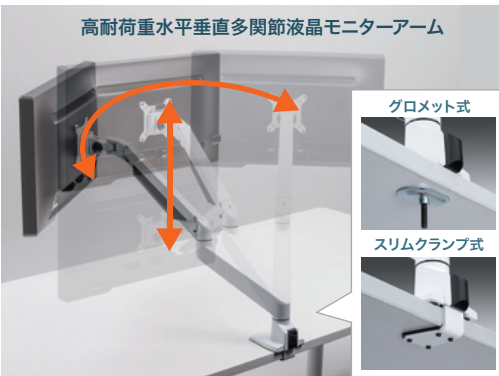

高耐荷重モニターアーム

大きめのディスプレイや、通常より重い医療用ディスプレイに!

VESA規格に対応 75×75mmまたは100×100mm

状況に合わせて選べる豊富なラインナップ

WEBサイトへ!

3104

検索

水平可動タイプ

水平(左右)方向の可動範囲を細かく調整できる。となり同士での画面の確認作業などに便利。

品番	CR-LA1701BK
税抜価格	¥17,800
重量	4.7kg

品番	CR-LA1702BK
税抜価格	¥18,800
重量	5.3kg

水平・垂直可動タイプ

上下・左右に調節できます。立体的な動きが可能で、机上も有効活用できる。

品番	CR-LA1304W
税抜価格	¥26,800
重量	3.4kg

支柱取付けタイプ

支柱へ取付け可能なアーム。液晶テレビの取付けにも対応。

対応支柱サイズ

丸パイプ 角パイプ

25~40mm 25~30mm

耐荷重 20kg

耐荷重 15kg

品番	CR-LA357	CR-LA358
税抜価格	¥7,800	¥10,800
重量	1.3kg	2.2kg

対応支柱サイズ