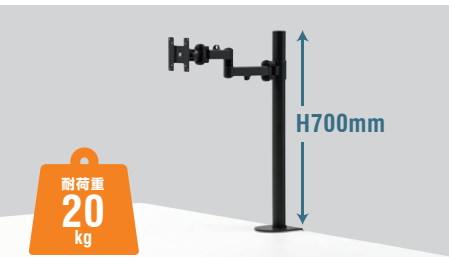

高耐荷重モニターアーム

大きめのディスプレイや、通常より重い医療用ディスプレイに!

VESA規格に対応 75×75mmまたは100×100mm

状況に合わせて選べる豊富なラインナップ

WEBサイトへ!

3104

検索

水平可動タイプ

水平(左右)方向の可動範囲を細かく調整できる。となり同士での画面の確認作業などに便利。

品番	CR-LA1701BK
税抜価格	¥17,800
重量	4.7kg

品番	CR-LA1702BK
税抜価格	¥18,800
重量	5.3kg

水平・垂直可動タイプ

上下・左右に調節できます。立体的な動きが可能で、机上も有効活用できる。

品番	CR-LA1304W
税抜価格	¥26,800
重量	3.4kg

支柱取付けタイプ