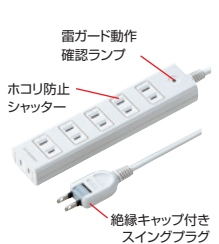

ホコリ防止シャッターでホコリの侵入を防ぐ。

雷ガードタップ(2P・6個口・1m)
TAP-SP2116MG-1W
¥2,000(税抜価格)

- ■定格容量:15A・125V(1500Wまで)
- ■プラグ:2P(絶縁キャップ付きスイングプラグ)
- ■バリスタ電圧:240V
- ■制限電圧:395V
- ■サージ耐量:2500A
- ■本体サイズ:W204×D40×H24mm

マグネット付き

普通の電源プラグを
トラッキング火災予防電源プラグにできる。