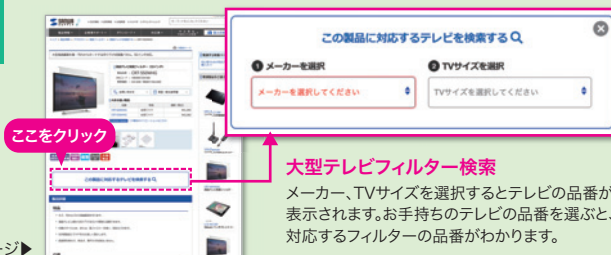

液晶テレビ保護フィルターは
ココがすごい&使いやすい!

ポイント
1

取付け「あっ」という間!

液晶画面枠上部に引っ掛けるだけの簡単取付け。
工具不要でどなたでも取付け可能です。

滑り止め用
クリアゴム付き

ポイント
2

存在感の薄いパネル

クリア&シンプルだから、パネルを付けても違和感なく
部屋の雰囲気を変えないデザインです。

ポイント
3

お手入れカンタン!

お子様が水性ペンなどで落書きしても、
サッと拭くだけできれいにすることができます。

最適なフィルター、探せます!

弊社WEBサイトの「液晶テレビ保護フィルター」の製品ページ
または右のQRコードから
お手持ちのテレビに最適な
フィルターの検索が可能です。

製品ページ▶

または

スマホでも
検索
できる!