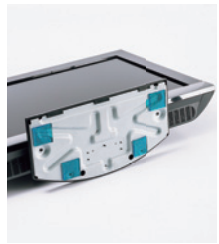

パソコン・家具などの転倒を防止。

耐震接着ゴム(大)
QL-51 ¥3,750(税抜価格) 難燃性

- ●接着部を汚すことなくしっかりと固定!水洗いで粘着力は回復します。
- ■製品寿命:約5~7年
- ※使用環境によって異なることがあります。

■サイズ:50×50mm
■厚さ:5mm

優れた低弾性と粘着性

震度5強相当の地震を感じて、
主幹ブレーカーを自動で遮断。電気火災を防ぐ。