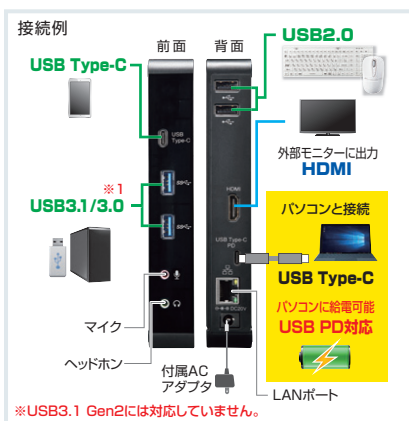

最大100Wの電力供給を実現

ドッキングステーション

ノートパソコンと周辺機器を一括接続！

USB Type-C専用ドッキングステーション USB-CVDK2 ¥38,800(税抜価格)

■サイズ・重量:
W171×D75×H27mm(横置き時:スタンド含まず)・約730g

USB PD
80w

ノートパソコンに給電・充電しながら、周辺機器を使う！
USB Type-Cケーブル1本でノートパソコンと周辺機器を一括接続！