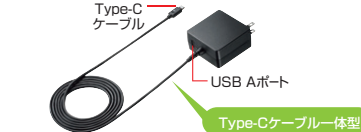

■サイズ・重量:約W64×D32×H64mm(突起部除く)・約210g
■ケーブル長:約1.8m

USB 1ポート