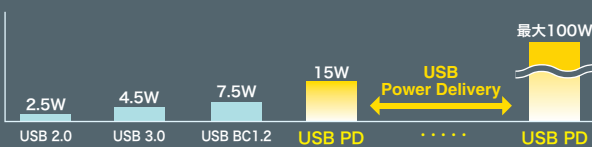

USB Type-C端子に対応した

USB PD (USB Power Delivery) 対応製品のご案内

Type-C端子に対応した充電規格 USB PDとは？

USB Power Deliveryとは、USB PD対応USB Type-Cケーブルを使用することで最大100W(20V/5A)までのパワフルな電力供給を可能としたUSB給電規格です。これによりUSBケーブルでは対応できなかったノートパソコンなどへの電源供給が可能になりました。

※導入する際は、すべてのUSB機器がUSB PD規格に対応する必要があります。
60Wを超える電力で出力する場合は、20V/5A給電に対応したUSB Type-Cケーブルが必要です。

最大100Wの電力供給を実現