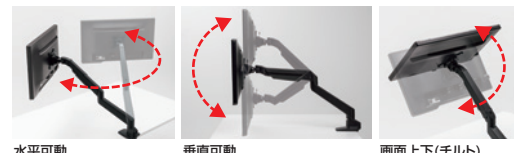

■デスクトップパソコンを設置しても、机上を広々使える。

CR-LA1301BKN2
水平垂直多関節液晶モニターアーム
¥25,300(税抜価格)

■重量:3.4kg ■梱包:1個口
 ■出荷形態:ノックダウン組立式
 ■材質:クランプ/アルミ・スチール、アーム/アルミ

ガスシリンダー内蔵

クランプ式または
クローメット式
取付け

クランプ、クローメット、チルト、パワーステアリング、27"以下まで、VESA規格対応、ノックダウン組立式