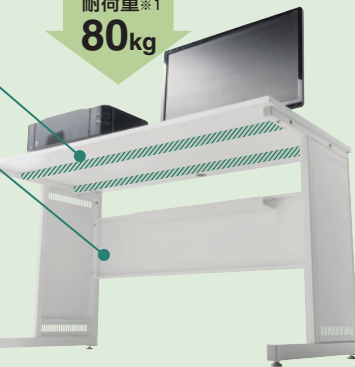

強力なリーンフォースメント

天板下にある2本のフレーム(リーンフォースメント)が天板を補強。

ゆがみに強いバックパネル

バックパネル折り返し部分は溶接で、側板とはボルト締めでしっかり結合。

ガタつきを防ぐアジャスター

脚の高さを微調整して、デスクのガタつきを防ぐ。

※1:総耐荷重:80kg、天板部均等耐荷重:80kg(中心耐荷重50kg)

耐荷重※1
80kg