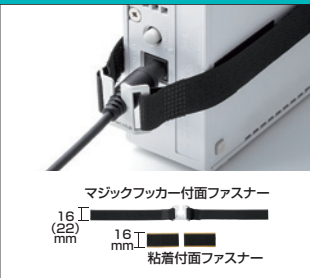

工具不要
簡単取付

不意のケーブル抜けを未然に防ぐ!

ロックベルトのご案内

機器からすぐ
外れてしまう
ケーブルも...

ロックベルトで
しっかり固定!!

AC電源プラグ・ケーブル対応

品番・品名	CA-NB001 I/Oロックベルト	CA-NB006 ACホルドロック-2	CA-NB008 ACチョイロック	CA-NB003 I/Oロックベルト
税抜価格	¥4,700	¥4,200	¥3,600	¥4,300
対応機種	AC電源プラグ(プラグ差し込み部直径16mm)		電源ケーブル(プラグ差し込み部直径14mm)	AC-DCピンジャック(プラグ差し込み部直径8mm)

USBプラグ対応

HDMIプラグ対応

AVレシーバー用HDMIプラグ対応

品番・品名	CA-NB002 I/Oロックベルト	CA-NB005 USBホルドロック	CA-NB004 HDMIホルドロック	CA-NB007 I/OロックHDMI-WIDE
税抜価格	¥4,500	¥3,400	¥3,500	¥3,600
対応機種	USBプラグ(プラグ差し込み部直径10mm)	USBプラグ(プラグ差し込み部直径8mm)	HDMIプラグ(プラグ差し込み部直径10mm)	AVレシーバー用HDMIプラグ(プラグ差し込み部直径9.5mm)*1