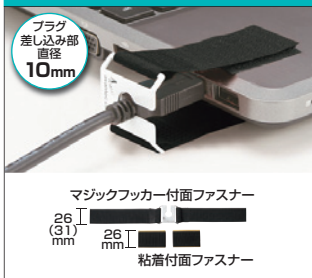

工具不要
簡単取付

不意のケーブル抜けを未然に防ぐ!

ロックベルトのご案内

機器からすぐ
外れてしまう
ケーブルも...

ロックベルトで
しっかり固定!!

AC電源プラグ・ケーブル対応

品番・品名	CA-NB001 I/Oロックベルト	CA-NB006 ACホルドロック-2	CA-NB008 ACチョイロック	CA-NB003 I/Oロックベルト
税抜価格	¥4,700	¥4,200	¥3,600	¥4,300
対応機種	AC電源プラグ(プラグ差し込み部直径16mm)		電源ケーブル(プラグ差し込み部直径14mm)	AC-DCピンジャック(プラグ差し込み部直径8mm)

USBプラグ対応

HDMIプラグ対応

AVレシーバー用HDMIプラグ対応

品番・品名	CA-NB002 I/Oロックベルト	CA-NB005 USBホルドロック	CA-NB004 HDMIホルドロック	CA-NB007 I/OロックHDMI-WIDE
税抜価格	¥4,500	¥3,400	¥3,500	¥3,600
対応機種	USBプラグ(プラグ差し込み部直径10mm)	USBプラグ(プラグ差し込み部直径8mm)	HDMIプラグ(プラグ差し込み部直径10mm)	AVレシーバー用HDMIプラグ(プラグ差し込み部直径9.5mm)*1