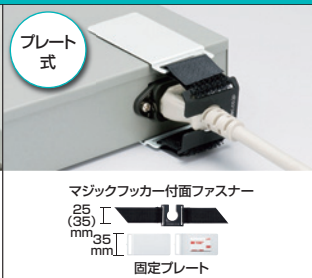

工具不要
簡単取付

不意のケーブル抜けを未然に防ぐ!

ロックベルトのご案内

機器からすぐ
外れてしまう
ケーブルも...

ロックベルトで
しっかり固定!!

AC電源プラグ・ケーブル対応

品番・品名	CA-NB001 I/Oロックベルト	CA-NB006 ACホルドロック-2	CA-NB008 ACチョイロック	CA-NB003 I/Oロックベルト
税抜価格	¥4,700	¥4,200	¥3,600	¥4,300
対応機種	AC電源プラグ(プラグ差し込み部直径16mm)		電源ケーブル(プラグ差し込み部直径14mm)	AC-DCピンジャック(プラグ差し込み部直径8mm)

USBプラグ対応

HDMIプラグ対応

AVレシーバー用HDMIプラグ対応

品番・品名	CA-NB002 I/Oロックベルト	CA-NB005 USBホルドロック	CA-NB004 HDMIホルドロック	CA-NB007 I/OロックHDMI-WIDE
税抜価格	¥4,500	¥3,400	¥3,500	¥3,600
対応機種	USBプラグ(プラグ差し込み部直径10mm)	USBプラグ(プラグ差し込み部直径8mm)	HDMIプラグ(プラグ差し込み部直径10mm)	AVレシーバー用HDMIプラグ(プラグ差し込み部直径9.5mm)*1