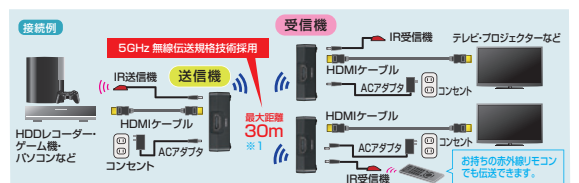

■サイズ・重量:送信機・受信機/W90.5×D23.5×H147.3mm・140g

パソコン最大64台 : ディスプレイ1台

使用例 **会議** 複数人がパソコンを接続する場合

ボタン1つで複数のパソコンを切替え、1つのディスプレイに出す

Full HD1080
1920×1080

HDCP対応

USB3.1/3.0Type-Cポートを持つパソコン用

VGA-EXWHDC ワイヤレスHDMIエクステンダー(USB3.1 Type-C接続用) ¥118,000(税抜価格)

■サイズ・重量:送信機:φ90×H25mm約82g、受信機:φ90×H25mm(突起・アンテナ含まず)約100g

授業

USB Aポートを持つパソコン用

VGA-EXWHDC ワイヤレスHDMIエクステンダー ¥110,000(税抜価格)

■サイズ・重量:送信機:φ90×H25mm約90g、受信機:φ90×H25mm(突起・アンテナ含まず)約100g

パソコン1台 : ディスプレイ2台

1つのパソコンの映像・音声を離れた2つのディスプレイに出す

Full HD1080
1920×1080

3D対応

HDCP対応

VGA-EXWHD7 ワイヤレス分配HDMIエクステンダー(2分配) ¥105,000(税抜価格)

■サイズ・重量:送信機・受信機/W101×D59×H21mm・68g

※掲載価格は全て税抜価格です。 ※1:障害物なしの場合。ご使用環境により異なります。

最新情報は弊社WEBサイトで <https://www.sanwa.co.jp/>

サンワサプライ株式会社