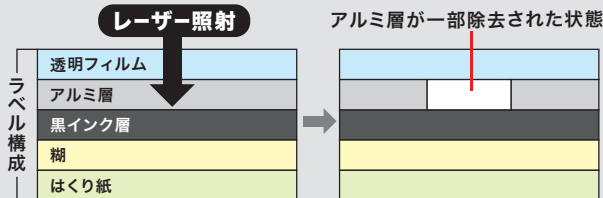

資産管理や所属部署表示、所有者表示などの備品管理用に便利です。

安心・便利
おすすめ
POINT!

管理ラベル 安心・便利な4つのポイント

安心
1

改ざん不可能でセキュリティ対策！
内層部に印刷できる特殊ラベル

レーザーを照射することで、透明フィルムを通過しラベル内部のアルミ層が除去され、下の黒インク層が露出されます。これにより文字が浮かびあがる仕組みになっています。

安心
2

コピー機などによる複写を防止！
マイクロ文字印刷に対応