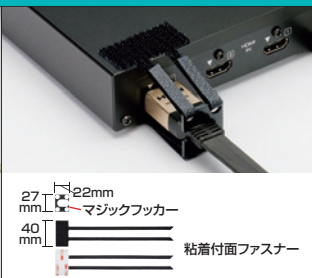

工具不要
簡単取付

不意のケーブル抜けを未然に防ぐ!

ロックベルトのご案内

機器からすぐ
外れてしまう
ケーブルも...

ロックベルトで
しっかり固定!!

AC電源プラグ・ケーブル対応

品番・品名	CA-NB001 I/Oロックベルト	CA-NB006 ACホルドロック-2	CA-NB008 ACチョイロック	CA-NB003 I/Oロックベルト
税抜価格	¥4,700	¥4,200	¥3,600	¥4,300
対応機種	AC電源プラグ(プラグ差し込み部直径16mm)		電源ケーブル(プラグ差し込み部直径14mm)	AC-DCピンジャック(プラグ差し込み部直径8mm)

USBプラグ対応

HDMIプラグ対応

AVレシーバー用HDMIプラグ対応

品番・品名	CA-NB002 I/Oロックベルト	CA-NB005 USBホルドロック	CA-NB004 HDMIホルドロック	CA-NB007 I/OロックHDMI-WIDE
税抜価格	¥4,500	¥3,400	¥3,500	¥3,600
対応機種	USBプラグ(プラグ差し込み部直径10mm)	USBプラグ(プラグ差し込み部直径8mm)	HDMIプラグ(プラグ差し込み部直径10mm)	AVレシーバー用HDMIプラグ(プラグ差し込み部直径9.5mm)*1