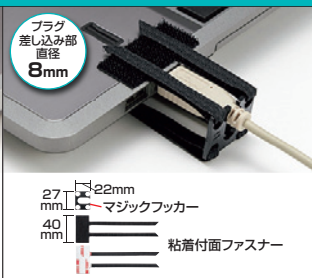

工具不要
簡単取付

不意のケーブル抜けを未然に防ぐ!

ロックベルトのご案内

機器からすぐ
外れてしまう
ケーブルも...

ロックベルトで
しっかり固定!!

AC電源プラグ・ケーブル対応

品番・品名	CA-NB001 I/Oロックベルト	CA-NB006 ACホルドロック-2	CA-NB008 ACチョイロック	CA-NB003 I/Oロックベルト
税抜価格	¥4,700	¥4,200	¥3,600	¥4,300
対応機種	AC電源プラグ(プラグ差し込み部直径16mm)		電源ケーブル(プラグ差し込み部直径14mm)	AC-DCピンジャック(プラグ差し込み部直径8mm)

USBプラグ対応

HDMIプラグ対応

AVレシーバー用HDMIプラグ対応

品番・品名	CA-NB002 I/Oロックベルト	CA-NB005 USBホルドロック	CA-NB004 HDMIホルドロック	CA-NB007 I/OロックHDMI-WIDE
税抜価格	¥4,500	¥3,400	¥3,500	¥3,600
対応機種	USBプラグ(プラグ差し込み部直径10mm)	USBプラグ(プラグ差し込み部直径8mm)	HDMIプラグ(プラグ差し込み部直径10mm)	AVレシーバー用HDMIプラグ(プラグ差し込み部直径9.5mm)*1