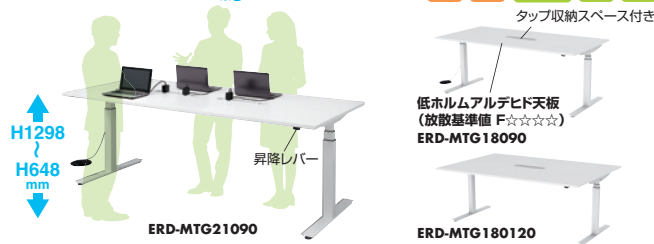

W1200~2000mmまで50mmきざみでサイズが選べる 置きたい場所にぴったりフィット。

ERD-EDシリーズ e電動昇降デスク

特注可能 ※2 クリーン 低ホルムアルデヒド天板 ノックダウン組立式 大物製品

幅50mm単位でオーダーできる!

※2: 特注にて幅2100mmまで変更が可能です。高さの可動範囲は変更できません。

幅	奥行	品番	旧価格	新価格	サイズ / 梱包
D700 (天板)	W1200	ERD-ED12070	¥218,000	¥188,000	W1200×D750(脚フレーム)×H648~1298mm / 3個口
	W1250	ERD-ED12570	¥222,000	¥192,000	W1250×D750(脚フレーム)×H648~1298mm / 3個口
	W1300	ERD-ED13070	¥222,500	¥192,500	W1300×D750(脚フレーム)×H648~1298mm / 3個口
	W1350	ERD-ED13570	¥223,000	¥193,000	W1350×D750(脚フレーム)×H648~1298mm / 3個口
	W1400	ERD-ED14070	¥223,500	¥193,500	W1400×D750(脚フレーム)×H648~1298mm / 3個口
	W1450	ERD-ED14570	¥226,000	¥196,000	W1450×D750(脚フレーム)×H648~1298mm / 3個口
	W1500	ERD-ED15070	¥226,500	¥196,500	W1500×D750(脚フレーム)×H648~1298mm / 3個口
	W1550	ERD-ED15570	¥227,000	¥197,000	W1550×D750(脚フレーム)×H648~1298mm / 3個口
	W1600	ERD-ED16070	¥227,500	¥197,500	W1600×D750(脚フレーム)×H648~1298mm / 3個口
	W1650	ERD-ED16570	¥228,000	¥198,000	W1650×D750(脚フレーム)×H648~1298mm / 3個口
	W1700	ERD-ED17070	¥228,500	¥198,500	W1700×D750(脚フレーム)×H648~1298mm / 3個口
	W1750	ERD-ED17570	¥229,000	¥199,000	W1750×D750(脚フレーム)×H648~1298mm / 3個口
	W1800	ERD-ED18070	¥229,500	¥199,500	W1800×D750(脚フレーム)×H648~1298mm / 3個口
	W1850	ERD-ED18570	¥236,000	¥206,000	W1850×D750(脚フレーム)×H648~1298mm / 3個口
	W1900	ERD-ED19070	¥236,500	¥206,500	W1900×D750(脚フレーム)×H648~1298mm / 3個口
	W1950	ERD-ED19570	¥237,000	¥207,000	W1950×D750(脚フレーム)×H648~1298mm / 3個口
W2000	ERD-ED20070	¥237,500	¥207,500	W2000×D750(脚フレーム)×H648~1298mm / 3個口	

ミーティング用の大きいサイズ 多様なアイデアやコミュニケーションが生まれる、ミーティングデスク。

ERD-MTGシリーズ 電動昇降ミーティングデスク

特注可能 ※3 クリーン 低ホルムアルデヒド天板 ノックダウン組立式 大物製品 車上渡し

※3: 特注にて奥行き1400mmまで変更が可能です。高さの可動範囲は変更できません。

幅	奥行	品番	旧価格	新価格	サイズ / 梱包
W1800	D900	ERD-MTG18090	¥245,000	¥215,000	W1800×D900×H648~1298mm-65.3kg / 3個口
	D1200	ERD-MTG180120	¥265,000	¥235,000	W1800×D1200×H648~1298mm-76.2kg / 3個口
W2100	D900	ERD-MTG21090	¥250,000	¥220,000	W2100×D900×H648~1298mm-70kg / 3個口
	D1200	ERD-MTG210120	¥270,000	¥240,000	W2100×D1200×H648~1298mm-82.9kg / 3個口