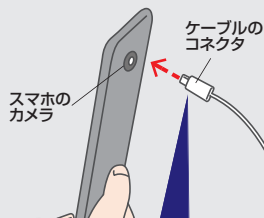

スマホで写真を撮るだけでAIが自動判別!
あなたのスマホの充電ケーブルがすぐに見つかる!

WEBサービス

お手持ちの
スマホでアクセス!

充電ケーブルの **こんな悩みを解決!**

ケーブルの調子が悪く、買い替えたい

もっと長いケーブルが欲しい

でも、どのケーブルが分からない...

使い方 トップページから **撮影する** をタップ → 案内にしたがって**3ステップ**の簡単な操作!

Step1

ケーブルのコネクタを撮影

正面から撮影

Step2

コネクタ部分のみを選択

トリミングされます

AIが解析!

Step3

解析結果

あなたのケーブルはこちら!

USB Type-Cコネクタ (オス)

USB Type-Cコネクタは表・裏のないリバーシブルタイプのコネクタです。最大100Wまでの出力を可能にするUSB PDに対応し、HDMIのような映像信号なども送信できる便利なコネクタです。

正しく判別できている >

写真があなたのケーブルと同じ形状であればタップ

関連製品のご案内

同コネクタの製品ラインナップを紹介いたします。