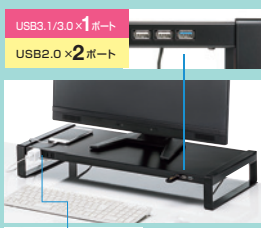

●右側にUSB3.1/3.0×1ポート+USB2.0×2ポートがあり、スマホとパソコンの通信や充電に便利です。

対応OS
Windows 10/8.1/8/7
macOS 10.12~10.13
Mac OS X 10.0~10.11、Mac OS 9.0~