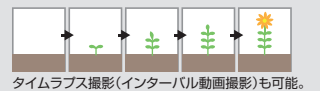

microSD

人感センサー

最大20m。

温度変化を感じて
最大20m先の物体を
捉え撮影します。

動画・静止画

選べる録画モード。

タイムラプス撮影(インターバル動画撮影)も可能。

定点観察に

セキュリティカメラ CMS-SC01GY

¥18,800 (税抜価格)

- ■イメージセンサー:500万画素
- ■レンズ仕様:f=3.62-F=2.2 画角FOV(対角)70°
- ■静止画撮影解像度:4000×3000、3264×2448、2592×1944、2048×1536、1280×960
- ■動画解像度:1920×1080、1280×720、720×480、640×480、320×240
- ■撮影形式:静止画/JPEG、動画/AVI
- ■液晶サイズ:2.4inch TFTモニター
- ■記録メディア:microSD(SDHC規格)
- ■赤外線LED:44灯940nm
- ■赤外線フラッシュ:最大15m

- ■人感センサー距離:最大20m※
- ■人感センサー範囲:40°※
- ■TV出力:コンポジット出力
- ■サイズ:W96×D73×H136mm
- ■重量:338g(電池含まず)
- ■電源:単三乾電池8本または4本
- ※気温や周辺の温度状況など環境により大幅に異なります。
- ■使用可能温度:-20℃~60℃
- ※カメラ本体の使用可能温度となります。
- ※ご使用の乾電池によっては、低温になると急激に電圧が下がり、ご利用頂けない可能性があります。