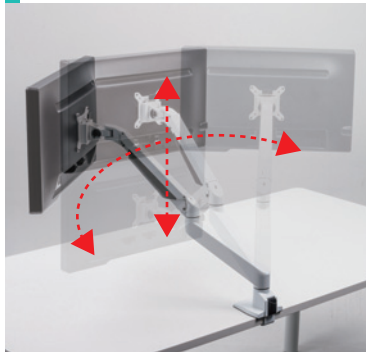

オフィスファニチャー  
のご提案 つづき

モニターアーム

目線の高さに合わせて、画面を快適な位置に調節！

**水平垂直タイプ** 立体的な動きが可能で、あらゆるニーズに応えます。

クラ  
ンプ  
クロ  
メット  
24  
※1  
VESA  
規格対応  
ノックダウン  
組立式

上下・左右に調節

|        | 1面                                     | 2面                |                                  |   |
|--------|--|-------------------|----------------------------------|---|
| 品番     | CR-LA1301BKN(ブラック)                     | CR-LA1301WN(ホワイト) | CR-LA1304W                       | CR-LA1007N  |
| 品名     | 水平垂直多関節液晶モニターアーム                       |                   | 高耐荷重水平垂直多関節液晶モニターアーム             | 水平垂直液晶モニターアーム   |
| 税抜価格   | ¥25,300                                |                   | ¥26,800                          | ¥56,200   |
| 特長     | 水平アームとガスシリンダーを内蔵した垂直アームを組み合わせたモニターアーム。 |                   | 8.0~20.0kgまでのディスプレイに対応した高耐荷重タイプ。 | ●24型までの液晶ディスプレイを2面横並びで設置することができる。<br>●アームは左右で独立して動き、位置調整可能。 |
| 重量     | 3.4kg                                  |                   | 3.4kg                            | 6.5kg   |
| VESA規格 | 75x75mm・100x100mm                      |                   |                                  |   |