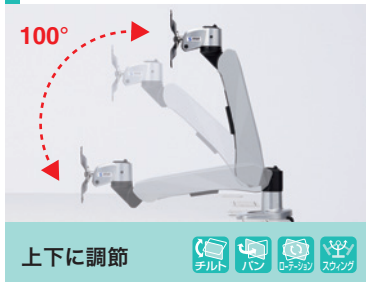

オフィスファニチャー  
のご提案 つづき

モニターアーム

目線の高さに合わせて、画面を快適な位置に調節！

**水平垂直タイプ** 立体的な動きが可能で、あらゆるニーズに応えます。

クラ  
ンプ  
クロ  
メット  
24  
※1  
VESA  
規格対応  
ノックダウン  
組立式

上下・左右に調節

|        | 1面                                     | 2面                |                                  |   |
|--------|--|-------------------|----------------------------------|---|
| 品番     | CR-LA1301BKN(ブラック)                     | CR-LA1301WN(ホワイト) | CR-LA1304W                       | CR-LA1007N  |
| 品名     | 水平垂直多関節液晶モニターアーム                       |                   | 高耐荷重水平垂直多関節液晶モニターアーム             | 水平垂直液晶モニターアーム   |
| 税抜価格   | ¥25,300                                |                   | ¥26,800                          | ¥56,200   |
| 特長     | 水平アームとガスシリンダーを内蔵した垂直アームを組み合わせたモニターアーム。 |                   | 8.0~20.0kgまでのディスプレイに対応した高耐荷重タイプ。 | ●24型までの液晶ディスプレイを2面横並びで設置することができる。<br>●アームは左右で独立して動き、位置調整可能。 |
| 重量     | 3.4kg                                  |                   | 3.4kg                            | 6.5kg   |
| VESA規格 | 75x75mm・100x100mm                      |                   |                                  |   |

**垂直タイプ**

映像鑑賞、オフィスの案内掲示用、病室などの液晶テレビの設置などにも使用できます。

クラ  
ンプ  
24  
※1  
VESA  
規格対応  
ノックダウン  
組立式

上下に調節

**CR-LA1005N 垂直液晶モニターアーム ¥25,000 (税抜価格)**

ケーブルホルダーとケーブルフック付き。ケーブルをきれいに配線することができます。

前面 背面 クランプ式

画面上下(チルト)範囲 105°