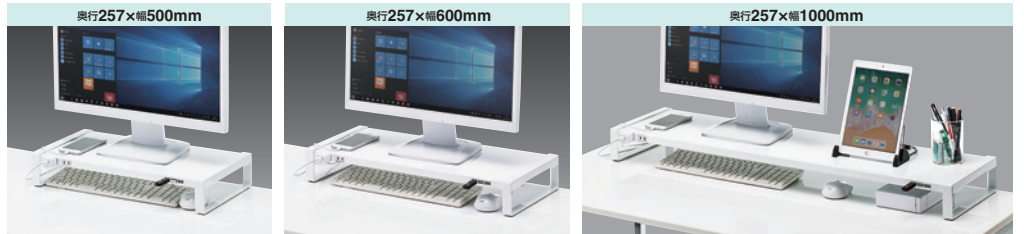

**電源タップ+USBハブ付き**

電源タップ・USBハブいらずで、デスクの上をすっきり整頓!

バス  
パワー  
USB3.1/3.0  
1ポート  
USB2.0  
2ポート  
組立  
出荷

●右側にUSB3.1/3.0×1ポート+USB2.0×2ポートがあり、スマホとパソコンの通信や充電に便利です。

対応OS  
Windows 10/8.1/8/7  
macOS 10.12~10.13  
Mac OS X 10.0~10.11、Mac OS 9.0~