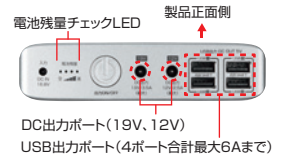

11種類の変換プラグ付き。
各種ノートパソコンに対応します。

タブレット・スマートフォンに

- USBポート ×2
- 13,000 mAh
- 機内持込みOK

電池残量を1%刻みで表示できる。Type-Cアダプタ付き。

BTL-RDC10BKN2 名入れお問合せ
モバイルバッテリー
(デジタル電池残量表示・13000mAh)
オープン価格

- 入力:DC5V/2A
- 出力:DC5V/3.1A(2ポート合計最大)
(USB1:DC5V/1A、USB2:DC5V/2.1A)
- 充電時間:約7~8時間
- サイズ・重量:約W72×D21×H120mm・約300g
- 付属品:USB Type-Cアダプタ付microUSBケーブル(約80cm)