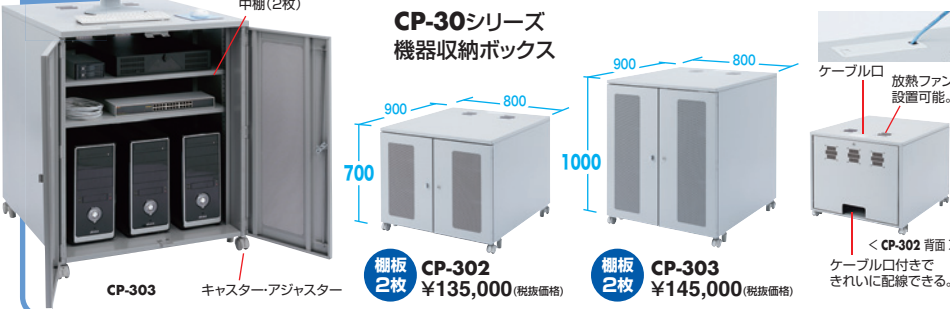

CP-30シリーズ 機器収納ボックス

CP-302 棚板2枚 ¥135,000 (税抜価格) **CP-303** 棚板2枚 ¥145,000 (税抜価格)

- ●W800mmの機器収納ボックスで、タワー型タイプの本体を複数台周辺機器の設置が可能です。
- ●D900mm(外寸)で、奥行きのある機器も収納可能です。
- ●前面扉、バックパネルには鍵付きでセキュリティ対策にも最適です。(鍵は前後共通)
- ●CP-302はH700mmの事務用デスク横に設置すれば、高さが必要ありません。

サイズ	W800×D900×H700(1000)mm-48.75(59.25)kg
梱包	3個口/ 1000×850×120mm-27kg, 1000×660×80mm-11.35kg, 920×715×115mm-20.6kg <1000×850×120mm-27kg, 1000×960×80mm-16.05kg, 1020×920×115mm-28kg>
出荷形態	ノックダウン組立式 材質 スチール(メラミン焼付塗装)
耐荷重量	総耐荷重/150kg ※必ずアジャスターを併用してください。 耐荷重/天板:30kg、棚板:30kg、底板:100kg
付属品	中棚(2枚)、アジャスター(4個)、鍵×2個(1種類)

※( )はCP-303

メンテナンスしやすいスライド棚付き

置き型サーバー+機器収納。