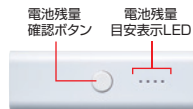

デジタル電池残量表示(%)付き。

付属ケーブルは本体への蓄電にも使用可能です。

タブレット・スマートフォンに

- USBポート ×1
- 5,200 mAh
- 機内持込みOK

Type-Cポート搭載機器へも充電できる5200mAhタイプ。

BTL-RDC13W 名入れお問合せ
モバイルバッテリー
(5200mAh)
オープン価格

- 入力:DC5V/2A
- 出力:DC5V/2.1A
- 充電時間:約3~4時間
- サイズ・重量:約W70×D23×H55mm・約126g
- 付属品:USB Type-Cアダプタ付microUSBケーブル(約80cm)