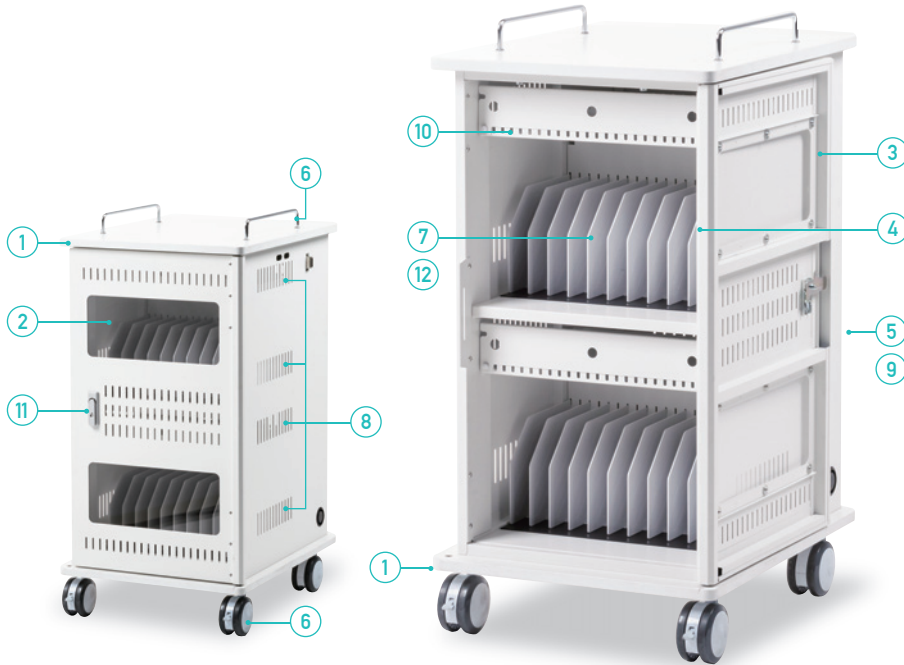

SN1901-03

安全 使いやすい
配線 電源
らくらく 容量配慮

安全で使いやすく、配線もらくらく!

タブレット収納保管庫

タブレット
22台
収納

14インチ
タブレット
ノートパソコン対応

オプション追加で
タブレット
44台
収納

CAI-CAB55W
タブレット収納保管庫(22台収納)
¥208,000(税抜価格)