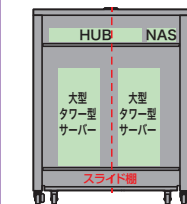

CP-SVCKANシリーズ 設置例

大型サーバーの収納に適したワイドタイプ

高さを抑えた大型サーバーや周辺機器を収納できる。幅・奥行もワイドタイプ。

CP-30シリーズ 設置例

メンテナンスしやすいスライド棚付き

スライド式底板(固定ベルト対応)採用で大型サーバーのメンテナンスがしやすい。

CP-SVBOX801

CP-SVBOX801 設置例