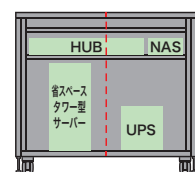

こちらが
オススメ!

観音開きのマルチラックシリーズ

あらゆる機器をマルチに収納

奥行き600mmで小型機器などをマルチに収納。便利な棚板付き、省スペースタイプ。

CP-SVCMULTシリーズ 設置例

19インチマウントサーバー対応

19インチマウントアングル付きで、幅広い搭載機器に対応。便利な棚板付き。バランスがとれたタイプ。

CP-SVCKAN24U