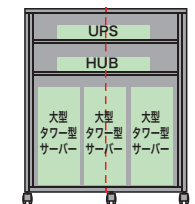

CP-SVCKANシリーズ 設置例

大型サーバーの収納に適したワイドタイプ

高さを抑えた大型サーバーや周辺機器を収納できる。幅・奥行もワイドタイプ。

CP-30シリーズ 設置例

メンテナンスしやすいスライド棚付き

スライド式底板(固定ベルト対応)採用で大型サーバーのメンテナンスがしやすい。

CP-SVBOX801

CP-SVBOX801 設置例