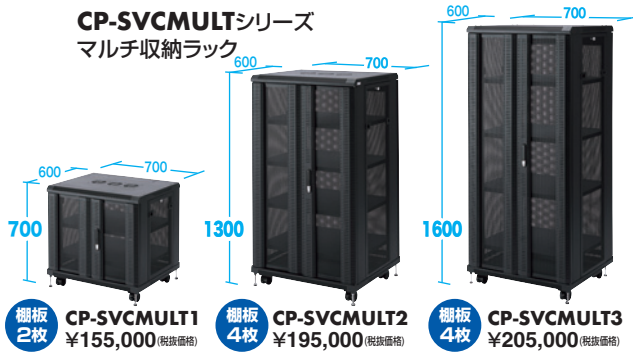

あらゆる機器をマルチに収納

放熱性に優れた全面メッシュパネル。NAS、省スペースPC本体に最適。

CP-SVCMULTシリーズ マルチ収納ラック

CP-SVCMULT1 棚板2枚 ¥155,000 (税抜価格) **CP-SVCMULT2** 棚板4枚 ¥195,000 (税抜価格) **CP-SVCMULT3** 棚板4枚 ¥205,000 (税抜価格)

- ●機器や保管庫、書類ケースなどをマルチに収納できます。
- ●前扉、側部背部には標準で鍵を装備しているため、セキュリティ対策ができます。
- ●棚板は25mmピッチで高さを変更できます。
- ●オプションで熱対策用の放熱ファンをラック上部に装着できます。(最大3台まで) ※CP-FANS38シリーズ、CP-FANS対応。

サイズ	W700×D600×H700(1300)(1600)mm-33(45)(51)kg
梱包	3個口/ 680×765×315mm-8kg, 595×765×140mm-10kg, 770×670×205mm-21kg <1280×765×315mm-8kg, 1195×765×140mm-17kg, 770×670×205mm-25kg> (1580×765×315mm-11kg, 1495×765×140mm-21kg, 770×670×205mm-25kg)
出荷形態	ノックダウン組立式 材質 スチール(エポキシ樹脂粉末塗装)
耐荷重量	総耐荷重/200kg ※必ずアジャスターを併用してください。 耐荷重/棚板:30kg
付属品	棚板×2枚(4枚)(4枚)、前扉用鍵×2個(1種類)、背面・側面パネル用鍵×2個(1種類)

※( )はCP-SVCMULT2、( )はCP-SVCMULT3

19インチマウントサーバー対応

前・後扉、側面に鍵を装備。放熱性に優れた全面メッシュパネル。