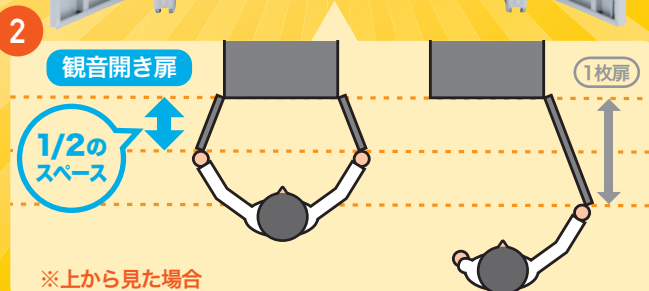

<p>おすすめオプション</p> <p>アジャスター CAI-CABADSET1 ¥16,800(税抜価格) ●キャスターと付替えることができます。</p>	<p>タブレット保管庫におすすめのタップはこれ!</p> <p>22台のタブレットを保管しながら充電するためには、それぞれのACアダプタの電源が必要になります。</p> <p>タイマー付きタップ TAP-RT1×1個 オープン価格</p> <p>工事物件タップ(3P-6個口-1m) TAP-K6-1×2個 ¥4,400(税抜価格)</p> <p>工事物件タップ(3P-6個口-1m) TAP-K6-03×2個 オープン価格</p>	<p>オプション</p> <p>追加用仕切板(22枚セット) CAI-CABENTSET2 ¥19,800(税抜価格)</p> <p>タブレット 44台 収納</p>
--	---	---

省スペースで使えて便利な

観音開き扉のマルチラックシリーズ

観音開き扉の5つのメリット

- 1 間取りを気にせず置けるのでラックの置き場所を選ばない
- 2 1枚扉と比べて1/2のスペースで開ける扉の開閉に広いスペースは不要!
- 3 扉が立体的に開くので1度に中を見渡せてラック内が確認しやすい
- 4 真正面から開けられて、動かずに中を見られる 作業がはかどる!
- 5 扉が半分に分かれているので小さい力で楽に扉を開けられる