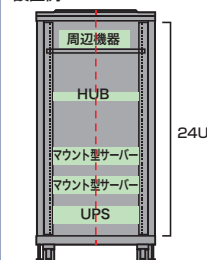

CP-SVCKANシリーズ 設置例