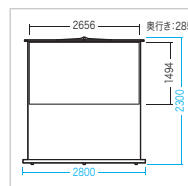

特長・仕様

- スムーズに角度調整でき、自然な角度で足を置くことができます。
- 高さは3段階、角度は無段階で調整可能です。

出荷形態	ノックダウン組立式(お客様組立て)
材質	本体/PPスチール、張地/ビニルレザー
サイズ・重量	W472×D385×H380~435mm・1.7kg
梱包	1個口/490×400×215mm・1.8kg

15 プロジェクタースクリーン

展示会やセミナーなどへ大画面を持ち運べる、120型床置き式スクリーン。

PRS-Y120HD プロジェクタースクリーン(床置き・ポール式・120型・16:9) ¥72,000(税抜価格)

120型 4K対応 大物製品

アスペクト比 16:9 4969887 627631

コンパクトになるので 移動・収納に便利

持ち運びやすい 取っ手付き。

モデル身長 169cm

背面

ポールを立てて引き出したスクリーンを掛けるだけで簡単に設置できる。

特長・仕様

- 大画面を持ち運んで使用できるので、展示会やセミナー、教育現場や会議などでの使用におすすめです。
- ポールのストッパーのロックを解除して、スクリーンの高さを無段階に調整できます。
- スクリーンの表面の粒子が細かく、表面反射も強いいため、色表現が鮮明で4K・ハイビジョン映像に対応しています。

サイズ・重量	約W2800×D285×H2300mm・8.33kg 収納時サイズ/W2800×D126×H54mm スクリーン表示サイズ/W2656×H1494mm
梱包	1個口/2900×200×120mm・10.96kg
アスペクト比	16:9
材質	フィルム系、スクリーン/PET、ケース/アルミニウム