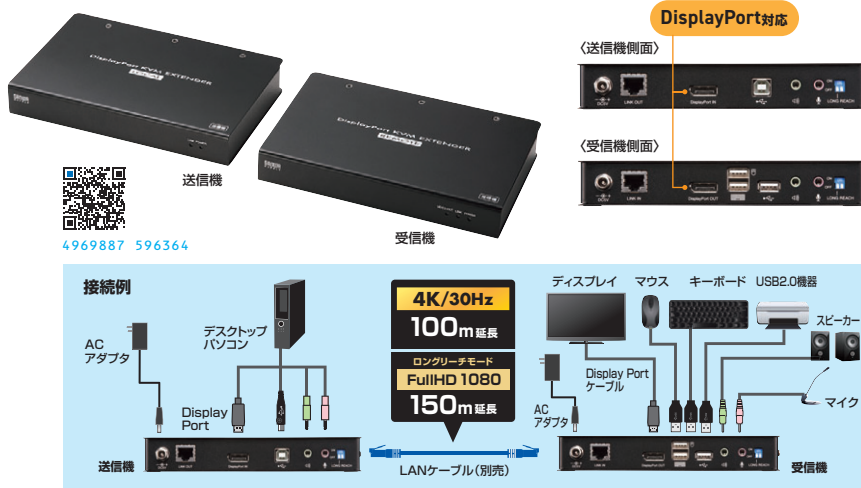

品番	USB-5TCP35BK	¥3,200(税抜価格)	USB-5TCP36BK	¥3,300(税抜価格)
サイズ・重量	約W112xD22.6xH10mm・約29g		約W104xD22xH10mm・約27g	

特長・仕様

●超スリムでコンパクト、持ち運びに便利なサイズです。
●USB PD対応でUSB Type-Cポートを使ってパソコンを充電することができます。

対応規格	USB 5Gbps(USB3.2 Gen1/3.1 Gen1/3.0)準拠
供給電流	最大3000mA(全ポート合計/バスパワー時)
ケーブル長	約15cm
対応機種	Windows搭載(DOS/V)/パソコン、Apple Macシリーズ、iPad、iPhone、Chrome OS搭載/パソコン、Android搭載スマートフォン/タブレット
対応OS	Windows 11・10、macOS 26-15-14-13-12-11 iPadOS 17-18-26、iOS 17-18-26、ChromeOS、Android 15-16
パッケージサイズ	約W110xD13xH170mm

5 ベルトファン

服の中へ送風して手軽に涼しさを再現。ベルトに取付けることができる扇風機。

FAN-USB2BK 2WAY腰掛けベルトファン(半固体電池内蔵) ¥5,600(税抜価格)

特長・仕様

- ベルトなどに取付けて、服の中に風を送り込めるクリップ付きの小型扇風機。簡易的にファン付きウェアのような涼しさを手軽に再現できます。
- 安全性の高い半固体電池3000mAhを内蔵した充電式なので、夏の屋外作業や通勤でも安心して使えます。

*使用時間や動作は、使用環境や風量調節、電池の劣化状況ににより変化します。

6 エクステンダー

LANケーブル1本で4K解像度のDisplayPort映像信号、USB2.0信号を最大100m延長。

VGA-EXKVM DPU ¥205,000(税抜価格)
KVMエクステンダー(DisplayPort・USB用)

特長・仕様

- DisplayPort映像信号、USB信号を、LANケーブル1本で長距離延長し、離れた場所に設置したコンソールで操作できるDisplayPort対応KVMエクステンダーです。

対応入力出力信号	送信機	受信機
インターフェース	DisplayPortメス×1 USB Bコネクタメス×1 RJ-45メス×1 3.5mmステレオミニジャック×2	DisplayPortメス×1 USB Aコネクタメス×3 RJ-45メス×1 3.5mmステレオミニジャック×2
最大解像度	4K/4096×2160/3840×2160(30Hz、4:4:4) カテゴリ6A/6使用時(100mまで)	
HDCP	HDCP1.4 *ディスプレイもHDCPに対応している必要があります。	
USB規格	USB2.0 Aコネクタ (Full Speedモード[規格値]まで。High Speedモードには非対応)	
対応音声フォーマット	LPCM	
帯域幅	最大10.2Gbps(2.55Gbps×4レーン)	
延長ケーブル長	100m *ロングリーチモード使用時は最大150m	
消費電力(最大)	3.99W	6.74W
サイズ	W182×D117×H28.7mm	
重量	約630g	約650g
セット内容	送信機×1、受信機×1、ACアダプタ(DC5V/3A)×2 DisplayPortケーブル(1.5m)×1、USBケーブル(1.8m)×1 オーディオケーブル(1.8m)×1、マイクケーブル(1.8m)×1 ラック取付け用プレート×2、ラック取付け用ネジ×4、 ゴム定×8、アース線×2、取扱説明書・保証書×1	