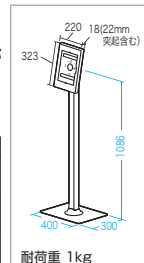

VESA規格(75×75mm)の取付け部に対応

モニタースタンドに 壁掛けモニターアームに

VESA75対応のアーム・卓上・スタンドへ取付け可能。

特長・仕様

- 盗難防止の鍵付きスチールケースです。
- 取付け方法:VESA規格(75×75mm)対応
- 材質:スチール
- 耐荷重:1kg
- 付属品:鍵×2、スタンド取付用ボルト(M5×6)×4

タブレットの盗難対策

専用のシリンダー錠を装備。

セキュリティワイヤーも取付け可能。

タブレットの盗難対策

シリンダー錠でしっかり施錠。セキュリティワイヤー取付け可能。

特長・仕様

- 受付などに最適なiPad、GalaxyTab用スタンドです。
- ケーブルは支柱内を通すことができるので美しく安全な配線処理ができます。

出荷形態	ノックダウン組立式(お客様組立て)
材質	スチール+エポキシ樹脂粉体塗装、アルミニウム+エポキシ樹脂粉体塗装
サイズ・重量	W400×D300×H1250mm・約7.94kg
梱包	1個口/1140×340×110mm・10.08kg

特長・仕様

- スムーズに角度調整でき、自然な角度で足を置くことができます。
- 高さは3段階、角度は無段階で調整可能です。

出荷形態	ノックダウン組立式(お客様組立て)
材質	本体/PPスチール、張地/ビニルレザー
サイズ・重量	W472×D385×H380~435mm・1.7kg
梱包	1個口/490×400×215mm・1.8kg

15 プロジェクタースクリーン

展示会やセミナーなどへ大画面を持ち運べる、120型床置き式スクリーン。