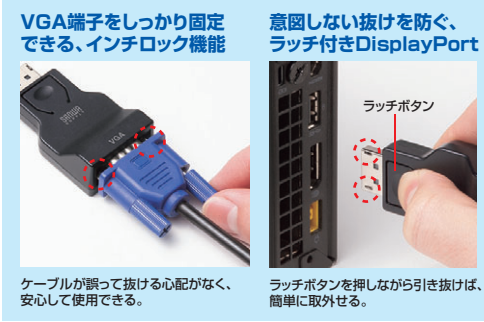

特長・仕様

- ●錆にも強く、経年変化による信号劣化の少ない金メッキピンを使用しています。

コネクタ形状	DisplayPortオス→ミニD-sub(HD)15pinメス※アクティブタイプ
最大対応解像度	1080p
主な対応解像度	1920×1200、1920×1080、1600×1200
サイズ・重量	W68×D36×H20mm・約24g
パッケージサイズ	W73×D22×H140mm

最大40Gbpsと240W対応、映像出力もできるL字型Type-Cアダプタ。

AD-USB38CCFL Type-C変換アダプタ(CtoC・L字垂直・40Gbps・240W) ¥1,100(税抜価格)

eco Type-C 8K 60Hz PD最大 240W