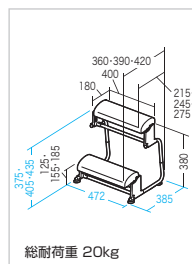

耐荷重 1kg

14 フットレスト

フットレスト、オットマン、足置ききの3WAYの使い方ができる。

MR-FR8BK 3WAYフットレスト ¥14,800(税抜価格)

ノックダウン組立式

4969887 627815

オットマンや、立ち作業の足置きとしても使える

総耐荷重 20kg

特長・仕様

- スムーズに角度調整でき、自然な角度で足を置くことができます。
- 高さは3段階、角度は無段階で調整可能です。

出荷形態	ノックダウン組立式(お客様組立て)
材質	本体/PPスチール、張地/ビニルレザー
サイズ・重量	W472×D385×H380~435mm・1.7kg
梱包	1個口/490×400×215mm・1.8kg

15 プロジェクタースクリーン

展示会やセミナーなどへ大画面を持ち運べる、120型床置き式スクリーン。

PRS-Y120HD プロジェクタースクリーン(床置き・ポール式・120型・16:9) ¥72,000(税抜価格)

120型 4K対応 大物製品

アスペクト比 16:9 4969887 627631

コンパクトになるので 移動・収納に便利

持ち運びやすい 取っ手付き。

モデル身長 169cm

背面

ポールを立てて引き出したスクリーンを掛けるだけで簡単に設置できる。

特長・仕様

- 大画面を持ち運んで使用できるので、展示会やセミナー、教育現場や会議などでの使用におすすめです。
- ポールのストッパーのロックを解除して、スクリーンの高さを無段階に調整できます。
- スクリーンの表面の粒子が細かく、表面反射も強いいため、色表現が鮮明で4K・ハイビジョン映像に対応しています。

サイズ・重量	約W2800×D285×H2300mm・8.33kg 収納時サイズ/W2800×D126×H54mm スクリーン表示サイズ/W2656×H1494mm
梱包	1個口/2900×200×120mm・10.96kg
アスペクト比	16:9
材質	フィルム系、スクリーン/PET、ケース/アルミニウム