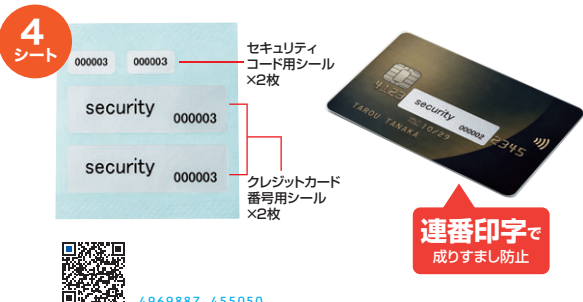

ワンタッチで
施錠

特長・仕様

- Microsoft Surface Pro 12インチのキックスタンド部分
に本体を挟むだけでロックがかかります。

角度調整機能付きで
取り回しがしやすい

錠は角度調整できるため、
ワイヤーの位置を調整しやすい。

ワイヤー部材質	亜鉛(ピニールコーティング加工あり)	
ワイヤー長	1.8m	ワイヤー直径 4.5mm
対応機種	Surface Pro 12インチ	
セット内容	セキュリティワイヤー、鍵×2、取扱説明書	
パッケージサイズ	約W140×D25×H215mm	

連番入りシールで、クレジットカードの番号、セキュリティコードを隠して悪用を防止。

SL-8H-8 クレジットカードセキュリティシール(4シート・大小各8枚入り) ¥1,080(税抜価格)

5月上旬発売予定

4969887 455050

4
シート

セキュリティ
コード用シール
×2枚

security 000003

security 000003