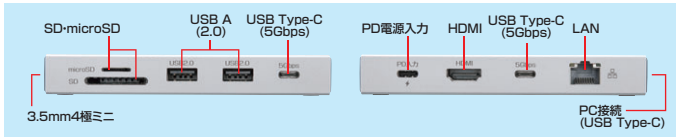

## 1 ドッキングステーション・ハブ

コンパクトながら10ポートを備えたドッキングステーション。

**USB-CVDK22** USB Type-Cドッキングステーション(10in1) ¥12,000 (税抜価格)

5月下旬発売予定

10in1

USB 5Gbps Windows macOS

HDMIによる映像出力は最大4K(3840×2160)解像度に対応。

### 特長・仕様

●MACアドレスのパススルー機能に対応しています。  
※パソコンがMACアドレス/パススルーの機能に対応したパソコンのみ対応しています。

対応規格	USB 5Gbps(USB3.2 Gen1/USB3.1 Gen1)準拠	
供給電流	USB 5Gbps Type-Cコネクタ(PC接続用)/USB PD対応(最大90W) USB 5Gbps Type-Cコネクタ/1ポートあたり最大1500mA USB 2.0 Aコネクタ/1ポートあたり最大500mA	
映像出力ポート	HDMIタイプA(19pin) メス×1	
最大対応解像度	3840×2160(4K/60Hz)	
LANポート	イーサネット規格 IEEE802.3(10BASE-T)、IEEE802.3u(100BASE-TX)、IEEE802.3ab(1000BASE-T)	
カードリーダー	SDカードスロット×1(SD/SDHC/SDXC対応) microSDスロット×1(SD/SDHC/SDXC対応)	
対応OS	Windows 11・10, macOS 26・15・14・13・12・11, macOS 10.15	
パッケージサイズ	W91×D40×H212mm	

USB Type-CのiPadProやタブレットを最大10/20台同時に充電・同期できる。

**USB-5TCPS10N** USB 5Gbps Type-C 10ポートハブ ¥160,000 (税抜価格)

**USB-5TCPS20N** USB 5Gbps Type-C 20ポートハブ ¥240,000 (税抜価格)

Type-C 10ポート

Type-C 20ポート

品番	USB-5TCPS10N	USB-5TCPS20N
ポート	USB 5Gbps Type-Cコネクタ メス×10	USB 5Gbps Type-Cコネクタ メス×20
サイズ・重量	W268×D102×H40mm・約980g(本体のみ)	W268×D102×H40mm・約1.01kg(本体のみ)
付属品	ACアダプタ×1(DC19V・15.75A)、電源ケーブル×1、USB C-Cケーブル(1.8m)×1、L型プレート×2、固定用ネジ×16	ACアダプタ×2(DC19V・15.75A)、電源ケーブル×2、USB C-Cケーブル(1.8m)×1、L型プレート×2、固定用ネジ×16
パッケージサイズ	W305×D170×H157mm	W305×D170×H217mm

### 特長・仕様

5月以降発売予定

●背面にデジチェーン専用のポートを搭載して、最大2台接続可能です。  
(10N/最大20台、20N/最大40台を接続可能)

USB PD  
最大 27W  
(1ポートあたり)

●共通仕様  
■対応規格:USB 5Gbps(USB3.2 Gen1/3.1 Gen1/3.0)準拠  
■供給電流:最大27W(1ポートあたり)  
■対応機種:Windows搭載(DOS/V)/パソコン、Apple Macシリーズ  
■対応OS:Windows 11・10, macOS 26・15・14・13・12・11