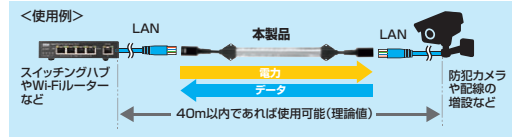

ドアのすき間に通せる

壁などに固定できる。

STP より 緑

特長・仕様

- 屋内から屋外へLANケーブルを配線できる、すきま用です。
- アルミテープで強化された丈夫なフラットケーブル仕様です。
- RJ-45メスコネクタとRJ-45メスコネクタを使用した、中継タイプです。
- カテゴリ6Aに対応し、100BASE-TXや1000BASE-Tといった環境で安定したデータ転送が可能です。
- コネクタ部取付用の両面テープと木ネジを付属しています。

形 状	フラットタイプ	カテ ゴリ	CAT6A
規 格 名	10GBASE-T	通 信 速 度	10Gbps
対 応カテゴリ	カテゴリ6A(10GBASE-T)、カテゴリ6(1000BASE-TX)、カテゴリ5e(1000BASE-T)、カテゴリ5(100BASE-TX)、カテゴリ3(10BASE-T)適合		
周 波 数 特 性	500MHz	ケ ー ブ ル 長	約0.44m
フラットケーブル幅	25×2.8mm	ケ ー ブ ル 芯 数	8芯(4P)
結 線 仕 様	ストレート結線	ケ ー ブ ル 構 造	STP
ケ ー ブ ル 導 体	26AWG	ケ ー ブ ル 導 体 構 造	より線
P o E	PoE(IEEE 802.3at)対応	総 延 長 距 離	最大40m
パッケージサイズ	W210×D25×H265mm		