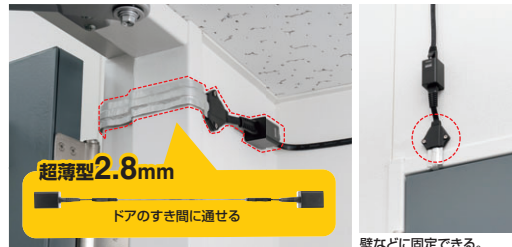

4969887 774502

両面テープ

コネクタ部取付用の両面テープと木ネジ付属。

壁の穴あけ不要で、屋内から屋外へ配線できる

超薄型2.8mm

ドアのすき間に通せる

壁などに固定できる。