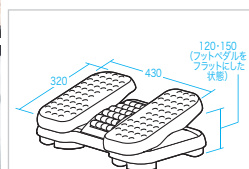

特長・仕様

- ●高さは2段階で調整可能です。
- ●左右フットペダル表面の凸凹が脚に心地よい刺激を与えます。
- ●中央のマッサージローラーが足の緊張をやわらげ、リフレッシュできます。
- ●4ヶ所の滑り止めが本体のスリップを防止します。
- ●左右のフットペダルは交互に動かすことが可能で、適度な足の運動が行えます。
- ●耐衝撃性ポリスチレン製で頑丈です。

サイズ・重量	W430×D320×H120(高さをあげた時はH150)mm・約1.5kg
梱包	1個口/437×327×105mm・約1.8kg
出荷形態	フックダウン組立式(お客様組立て)
材質	HIPS(耐衝撃性ポリスチレン)