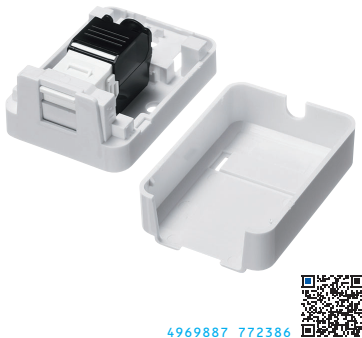

特長・仕様

- ●オフィスや家庭のケーブル配線をすっきりまとめるカテゴリ6A対応の情報コンセントです。
- ●10Gbit伝送速度、500MHz伝送帯域をサポートする10GBASE-T規格に準拠しています。
- ●マグネット付きでスチールデスクに簡単に固定でき、また両面テープやネジでも固定もできます。
- ●シャッター構造で、ホコリの侵入を防ぎます。

コネクタ形状	RJ-45メスコネクタ
対応伝送帯域	カテゴリ6A(10GBASE-T・1000BASE-TX・1000BASE-T・100BASE-TX・10BASE-T)適合
サイズ	W42×D60×H26.5mm(マグネットを除く)
セット内容	1ポート用ローゼット、マグネット×2、結束バンド×2、記入用シート、取付け固定用ネジ×2
対応工具	LAN-TL19
パッケージサイズ	W120×D30×H195mm

13 電源タップ

4方向から差しして使えるAC12個口とUSB AとUSB Type-C充電可能。

TAP-B112C1A2シリーズ USB充電機能付きタワー型タップ 各¥7,500(税抜価格)

一括集中スイッチ フレック 二重絶縁 スイックプラグ 絶縁キャップ Type C ×1 USB A ×2 PD最大 30W