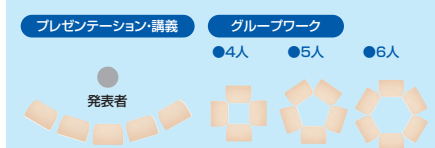

グループワークの距離感が縮まり、より対話しやすいレイアウトを実現する天板採用

他者との距離を自然に縮め、会話や意見交換のしやすい環境を生み出す形状の天板を採用。