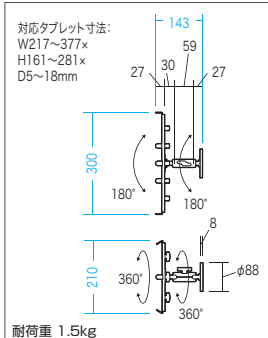

14 マルチカバー

様々なパソコン、機器に対応、シートタイプのマルチキーボードカバー。

焼却配慮 製品 **リサイクル** 種類

FA-NMULシリーズ ポリウレタンマルチカバー

12月上旬発売予定

フリーカットタイプ

方眼入り。

破れにくい超薄素材。

特長・仕様

- ●剥離紙に方眼印刷が入っており、カットがしやすくなっています。
- ●ぴったりくっつくのでテープ不要です。
- ●両面にはく離フィルムが貼られており、タグが付いているので、簡単に剥がすことができます。

- ■入数:1枚
- ■厚さ:0.15mm
- ■カバーのサイズより大きなキーボード部をもつ機種や、特殊な形状をしている機種には対応しません。
- ■材質:エステル系ポリウレタン

品番	FA-NMUL7	FA-NMUL8	FA-NMUL9	FA-NMUL10	FA-NMUL11
税抜価格	¥1,600	¥1,600	¥1,500		¥2,000
シートサイズ	385 200 (mm)	350 250 (mm)	330(380) 165 (mm) ※()はFA-NMUL10 (mm)		520 250 (mm)
JAN	4969887 873359	4969887 873366	4969887 873373	4969887 873380	4969887 873397

15 タブレットホルダー

スチール製ラックや工事車両などに取付けできる強力マグネット式。13インチまで対応。

VEH-TBMG3 マグネット取付け式タブレットホルダー(9.7~13インチ対応・短アーム) ¥16,000(税抜価格)

タブレット パソコン 13インチ スクリーン マグネット

4969887 215470

特殊車両向けタブレットホルダー

マグネット取付けで、メーカー、車種によって異なるフレーム形状に対応

特長・仕様

1. ●強力マグネットで取付けできるタブレットホルダーです。
   - ●スチール製ラックや工事車両などに簡単に取付けできます。
   - ●9.7~13インチの大型タブレットを固定できます。
   - ●2つの関節を調整して自由な位置に止めることができます。
   - ●ホルダーは上下左右をしっかりとホールドする仕様で、2つのL字クリップと3つのV字クリップで、タブレットを固定します。
   - ●ホルダー部は回転させることができるので、設置したまま縦・横の変更ができます。
2. ※支柱に取付けた際は、滑り落ちたり、クランプがずれたりしないことを確認したうえでご使用ください。
   ※非常に強力な磁石を使用しています。指などを挟まないようにご注意ください。

サイズ・重量	W300×D143×H210mm・約564g
梱包	1個口/350×220×90mm・約930g
材質	ホルダー/ABS樹脂、L型ストッパー-V型ストッパー/スチール、アーム/アルミ、マグネットマウント/EVA・ネオジム磁石
対応機種	9.7~13インチのiPad・タブレット

16 フットレスト

可動式フットペダルとマッサージローラーを備えた角度・高さが調節可能なフットレスト。

MR-FR7 フットレスト ¥5,280(税抜価格)

フックダウン 組立式

4969887 138748

マッサージローラーとフットペダルの凹凸で足の疲れを軽減。

特長・仕様

- ●高さは2段階で調整可能です。
- ●左右フットペダル表面の凸凹が脚に心地よい刺激を与えます。
- ●中央のマッサージローラーが足の緊張をやわらげ、リフレッシュできます。
- ●4ヶ所の滑り止めが本体のスリップを防止します。
- ●左右のフットペダルは交互に動かすことが可能で、適度な足の運動が行えます。
- ●耐衝撃性ポリスチレン製で頑丈です。