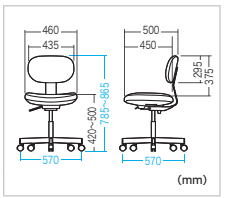

サイズ	W950xD865xH1630~1830mm・49kg
梱包	3個口/1220×360×120mm・19.6kg 1060×480×90mm・15.7kg 1040×255×95mm・17.6kg
出荷形態	ノックダウン組立式(お客様組立) 材質 スチール(メラミン焼付塗装)
付属品	ディスプレイ取付けネジ(M4×14, M4×16, M4×20, M4×25, M4×30, M6×10, M6×12, M6×16, M6×20, M6×25, M6×30, M6×40, M8×16, M8×30, M8×50各4本)、スベークー(4個) ※ボルトが最後まで締まらない、またボルトが少ししか回っていないなど、ボルトが合わない場合は強度に十分ご注意ください。市販の適切なボルトをご用意ください。
カラー	ブラック

サイズ・重量	外寸・重量/W570×D570×H785~865mm・約12.2kg 背もたれ/W435×H295mm 座面(座面調節)/W460×D450mm(H420~500mm)
梱包	1個口/620×600×600mm・約15.2kg
出荷形態	ノックダウン組立式(お客様組立て)
材質	張地/導電ビニールレザー 主要成形部品/スチール、 クッション材:座面(モールドウレタン)、背面(ウレタンフォーム) キャスター/ウレタン
耐荷重量	座面/100kg
機能	ガス圧リフト装置、背もたれロック機能、 導電キャスター(ステンレスフレック使用ウレタン巻き双輪キャスター)

サイズ・重量	外寸・重量/W615×D615×H835~950mm・12.6kg 背もたれ/W450×H415mm 座面(座面調節)/W450×D440mm(H420~535mm)
梱包	1個口/620×595×420mm・13.6kg
出荷形態	ノックダウン組立式(お客様組立て)
材質	張地/布張り(PE) 主要成形部品/PP、ナイロン、スチール、クッション材/ウレタンフォーム キャスター/ナイロン
耐荷重量	座面/100kg
機能	ガス圧リフト装置、シンクロロック機能、 背もたれグリップ、フック付き