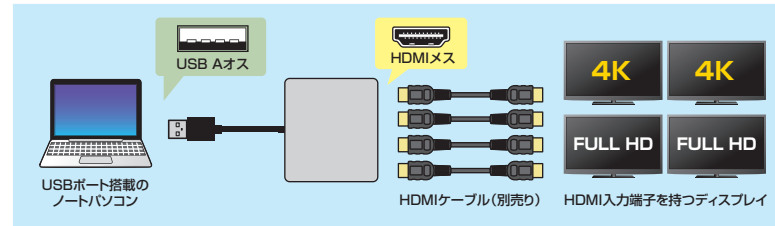

3 ディスプレイアダプタ

USBポートからHDMI4台のモニターへ同時に映像出力できる。

USB-CVU3HD7 USB-HDMIディスプレイアダプタ(4K対応・4画面出力) **¥32,000**(税抜価格)

4K 30Hz FULL HD 1080p セルフパワー

12月上旬発売予定

USB 5Gbps Windows 11 10 8.1 macOS

4969887 595848

**HDMIディスプレイ
4台に出力できる**

USB AポートからHDMI端子による映像出力4ポートに変換でき、パソコンのUSBポートから最大4台のディスプレイに映像出力ができる。

特長・仕様

- ●1台のパソコンに対して最大6画面まで映像出力が可能です。(Macは最大4画面まで)本製品を複数使用することでノートパソコンの画面を含め最大7画面をマルチディスプレイ化することができます。

<USB部>

対応規格	USB 5Gbps(USB3.2 Gen1/3.1 Gen1/3.0)準拠
コネクタ形状	USB Aコネクタ オス

<映像出力部>

ポート形状	HDMIタイプA(19pin)メス×4
対応解像度	最大3840×2160(4K/30Hz)×2、最大1920×1080(フルHD/60Hz)×2
最大接続可能台数	ディスプレイ×6台(6画面) ※複数使用することで最大6画面まで映像出力できます。(Macは最大4画面まで) ※USBハブを使用する場合は必ずセルフパワーのUSBハブを使用して接続してください。 ※ご使用のパソコンや接続環境により記載の最大接続台数、最大対応解像度まで映像出力できない場合があります。

<共通仕様>

消費電流	最大1600mA
動作環境	動作温度/0~40℃、動作湿度/5~80% ※結露なきこと
保管環境	保管温度/-10~60℃、保管湿度/5~80% ※結露なきこと
サイズ・重量	W114×D99×H15mm・約185g
ケーブル長	約50cm
対応機種	Windows搭載(DOS/V)パソコン CPU:Intel Core i5-8500/2GHz以上、AMD Ryzen3 2300U/2GHz以上 RAM:8GBまたはそれ以上 HDD:30MB以上の空きディスク容量があること。 Apple Macシリーズ
対応OS	Windows 11・10・8.1、macOS 15・14・13・12・11、 macOS 10.12~10.15

4 USBエクステンダー

最大150mまで延長でき、離れたところにUSBデバイスを接続できる。

USB-EXSET5 USB2.0エクステンダー(150m延長、1ポート) **¥68,000**(税抜価格)

セルフパワー ACアダプタ付

12月中旬発売予定

USB 2.0 Windows 11 10 8.1 8 macOS

4969887 596050

通常のUSBケーブル延長では届かない離れた場所に、USBカメラやスキャナー、プリンターなどを有線接続で接続したい場合に便利。

特長・仕様

- ●パソコンとUSB機器間を最大150mまで延長することができます。
- ●LANケーブルを使用するので取り回しが簡単でコストパフォーマンスにも優れています。

<送信機>

<受信機>