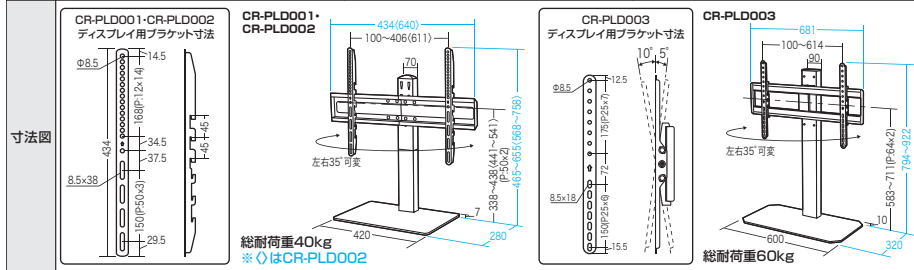

サイズ・重量	W430×D320×H120(高さをあげた時はH150)mm・約1.5kg
梱包	1個口/437×327×105mm・約1.8kg
出荷形態	フックダウン組立式(お客様組立て)
材質	HIPS(耐衝撃性ポリスチレン)

17 ディスプレイスタンド

高さ変更が可能なスチール製卓上テレビスタンド。

CR-PLD00〇シリーズ

品番	CR-PLD001	CR-PLD002	CR-PLD003
品名	32~55型対応卓上ディスプレイスタンド	37~65型対応卓上ディスプレイスタンド	42~75型対応卓上ディスプレイスタンド
税抜価格	¥12,000	¥15,000	¥25,000
サイズ	W434xD280xH465~655mm・約8.1kg	W640xD280xH568~758mm・約9.8kg	W681xD320xH794~922mm・約9.7kg
梱包	1個口/444×315×115mm・約9.1kg	1個口/444×323×122mm・約10.6kg	1個口/830×350×75mm・約10.88kg