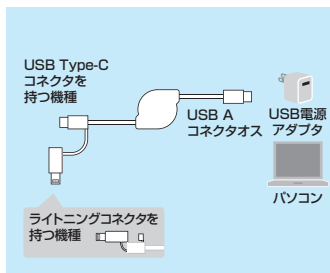

9 USB巻取りケーブル

持ち運びに便利。2in1 (Lightning USB Type-C) 巻き取りケーブル。MFI認証品。

KB-IPLTCM08W USB2.0 Type-C巻き取りケーブル(Lightning変換アダプタ付き) ¥3,980 (税抜価格)

特注不可 名入れお問合せ

4969887 771617

特長・仕様

- Type-CからLightningコネクタへの変換アダプタ付きで、Lightningケーブル、USB2.0 Type-Cケーブルとして使用できる、巻き取り式USBケーブルです。
- 筐体部が約40×40mmのコンパクト設計で、重量も約28gと非常に軽く持ち運びに最適です。
- Type-C-Type-Cで使用する場合はPD60Wに対応しており、スマホやタブレットはもちろんノートパソコンやNintendo Switch、Nintendo Switch Lite充電にも対応しています。

ケーブル長	約0.8m(コネクタカバー含む)
ケーブル径	約4.4×1.6mm(フラットケーブル)
パッケージサイズ	W80×D20×H210mm

10 AC充電器

USB PD規格の最大100W出力に対応し、Type-Cを3ポート、USB Aを1ポート搭載したマルチポート仕様。

ACA-PD104BK USB PD対応AC充電器(PD100W-C×3+A×1) ¥12,000 (税抜価格)

名入れお問合せ