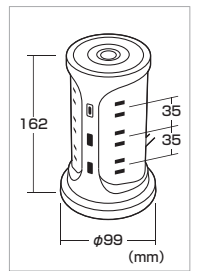

特長・仕様

12月下旬発売予定

- ●4方向からプラグが差し込めるAC12個口とUSB-A(2ポート)とType-C(1ポート)の充電可能なPD30W仕様タワー型電源タップです。
- ●一括集中スイッチ付きなのでUSB充電ポートも含め一括でON-OFF可能です。
- ■定格入力:AC100~125V・15A 50/60Hz
- ■ポート数:USB Aポート×2、USB Type-Cポート×1
- ■定格出力:
  USB Type-C出力 DC5V/2.4A、DC9V/3A、DC12V/2.5A、DC15V/2A、DC20V/1.5A(最大30W)
  USB A出力 DC5V/3A、DC9V/2A、DC12V/1.5A(最大18W)
  USB Type-C+USB A出力 DC5V/3A
  AC出力 125V 15A(最大1500W)
- ■プラグ:2P(絶縁キャップ付きスイックプラグ)
- ■差込口:2P・12個口
- ■コード長:2m
- ■本体サイズ:W99×D99×H162mm
- ■付属品:仮固定用ネジ4本
- ■パッケージサイズ:W140×D140×H190mm
- ※電気用品安全法(PSE)技術基準適合品です。