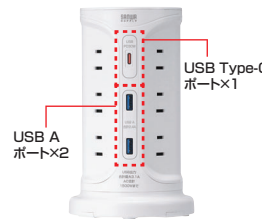

13 電源タップ

4方向から差しして使えるAC12個口とUSB AとUSB Type-C充電可能。

TAP-B112C1A2シリーズ USB充電機能付きタワー型タップ 各¥7,500(税抜価格)

一括集中スイッチ フレック 二重絶縁 スイックプラグ 絶縁キャップ Type C ×1 USB A ×2 PD最大 30W

特長・仕様

12月下旬発売予定

- 4方向からプラグが差し込めるAC12個口とUSB-A(2ポート)とType-C(1ポート)の充電可能なPD30W仕様タワー型電源タップです。
- 一括集中スイッチ付きなのでUSB充電ポートも含め一括でON-OFF可能です。
- 定格入力:AC100~125V・15A 50/60Hz
- ポート数:USB Aポート×2、USB Type-Cポート×1
- 定格出力:
USB Type-C出力 DC5V/2.4A、DC9V/3A、DC12V/2.5A、DC15V/2A、DC20V/1.5A(最大30W)
USB A出力 DC5V/3A、DC9V/2A、DC12V/1.5A(最大18W)
USB Type-C+USB A出力 DC5V/3A
AC出力 125V 15A(最大1500W)
- プラグ:2P(絶縁キャップ付きスイックプラグ)
- 差込口:2P・12個口
- コード長:2m
- 本体サイズ:W99×D99×H162mm
- 付属品:仮固定用ネジ4本
- パッケージサイズ:W140×D140×H190mm
- ※電気用品安全法(PSE)技術基準適合品です。