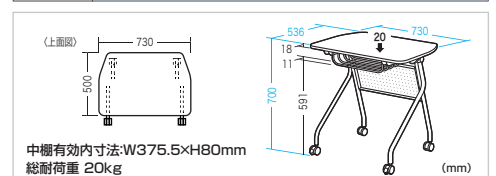

中棚有効内寸法:W375.5×H80mm
総耐荷重 20kg