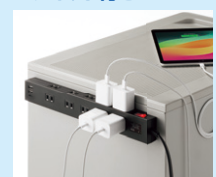

RoHS 6+10 AC 雷ガード 一括集中スイッチ 集中スイッチ フレーカー ジャック 二重絶縁 マグネット スイッチ フラグ 絶縁 キャップ付 Type-C ×1 PD 20W USB A ×2 3A

ブラック

ホワイト

TAP-SP2110NUC-1BK

雷ガード、一括集中スイッチ&ブレーカー付き

マグネット付き

小型ACアダプタが差し込める

特長・仕様