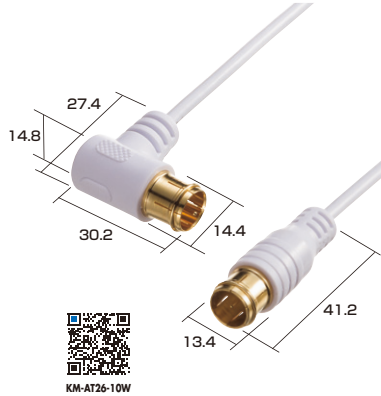

<共通仕様>

サイズ・重量	約W40×D14×H59mm(ケーブル除く)・約38g、ケーブル長/約50cm
対応機種	USB Type-Cコネクタを標準装備しており、DisplayPort Alt modeに対応しているWindows搭載(DOS/V)/パソコン、Apple Macシリーズ、iPad、Chrome OS搭載パソコン※Nintendo Switch※非対応
対応出力機器	HDMI入力端子を標準搭載しているテレビ/パソコン用ディスプレイなど
対応OS	Windows 11・10、macOS 14・13・12・11、macOS 10.12~10.15、iPadOS 13~17、Chrome OS
パッケージサイズ	W117×D26×H180mm

※Chrome OS対応に関しては弊社WEB対応表をご確認ください。

9 ケーブル他

極細ケーブル&L字プラグですっきり配線できるアンテナケーブル。

KM-AT26シリーズ アンテナケーブル ごく細 S2.5C-FB 片側L字 **特注不可**

75Ω

- 特長・仕様**
- 壁と家具などの狭い隙間に取付ける場合に最適です。
 - BS4K/8K・CS・デジタル放送に対応した低損失の線材に、映像用高周波75Ω同軸ケーブルを採用しています。
 - コネクタ形状:F型プラグ・F型プラグ L字型(ワンタッチ差込式)-ストレート型(ワンタッチ差込式)
 - 規格:S-2.5C-FB
 - ケーブル外径:約3.5mm

ケーブル長	品番	JAN	税抜価格
1m	KM-AT26-10W	4969887 771471	¥820
2m	KM-AT26-20W	4969887 771488	¥1,000
3m	KM-AT26-30W	4969887 771495	¥1,200
5m	KM-AT26-50W	4969887 771501	¥1,580
10m	KM-AT26-100W	4969887 771518	¥2,480

■パッケージ:PE袋 ■サイズ:1m・2m・3m/約W185×D240×H15mm, 5m/約W185×D240×H18mm, 10m/約W185×D240×H22mm

地デジ/BS/CS 4K/8Kに対応している、アンテナ分波器・分配器。

KM-AT27W-02W アンテナ分波器 出力ケーブル 0.2m **特注不可**

KM-AT28BV-05W アンテナ分配器 出力ケーブル 0.5m **特注不可**