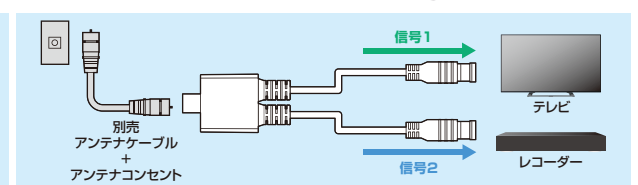

■パッケージ:PE袋 ■サイズ:1m・2m・3m/約W185×D240×H15mm, 5m/約W185×D240×H18mm, 10m/約W185×D240×H22mm

地デジ/BS/CS 4K/8Kに対応している、アンテナ分波器・分配器。

KM-AT27W-02W アンテナ分波器 出力ケーブル 0.2m **特注不可**

KM-AT28BV-05W アンテナ分配器 出力ケーブル 0.5m **特注不可**

■規格:S-2.5C-FB
■ケーブル外径:約3.5mm

分波器 地デジ(UHF)と衛星波(BS/CS)を効率よく分け、1台のテレビで地デジ、BS、CSを視聴できる。

分配器 1つのアンテナコンセントからの信号を2分配して、2台のテレビやレコーダーに接続できる。

品番	KM-AT27W-02W	¥2,100(税抜価格)	KM-AT28BV-05W	¥2,300(税抜価格)
入力コネクタ	F型端子		F型端子	
出力ケーブルコネクタ	F型プラグ(差込式)		F型プラグ(差込式)	
出力ケーブル長	20cm		50cm	
サイズ・重量	約W28.3×D14.5×H44.5mm(突起部・ケーブル除く)・約54g(ケーブル含む)		約W28.3×D14.5×H44.5mm(突起部・ケーブル除く)・約64g(ケーブル含む)	
パッケージサイズ	約W120×D180×H17mm(PE袋)		約W160×D210×H17mm(PE袋)	