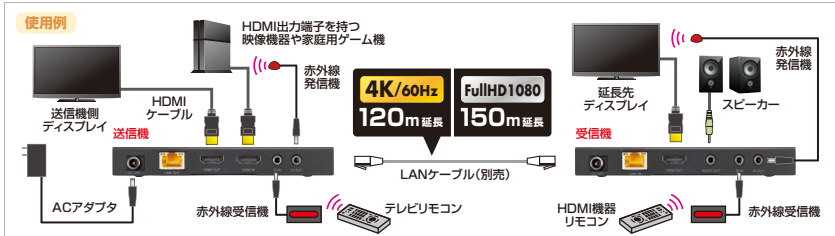

9月下旬発売予定

●タブレットやスマホのUSB Type-Cポートにステレオミニプラグ仕様のイヤホンやヘッドセットが接続できる変換アダプタです。
 ●最大24bit/96kHzに対応したDAC搭載で音楽や映画を高音質で楽しめます。

ケーブル長・重量	約15cm(コネクタ含む)、約6g
プラグ形状	USB Type-C、φ3.5mm4極ミニ(メス)
対応機種	USB Type-Cポートを搭載したスマートフォン、タブレット、ノートパソコン、ステレオミニプラグ仕様のマイク付きイヤホン、イヤホン、ヘッドホン、ヘッドセット ※マイク付きの4種タイプにも対応。
パッケージサイズ	W83×D20×H180mm

3 HDMIエクステンダー

LANケーブル1本で4K/60Hz解像度のHDMI信号を最大120m延長できる。
VGA-EXHDPOC HDMIエクステンダー(4K対応・120m延長) ¥68,000(税抜価格)

RoHS 6 4K 60Hz

9月上旬発売予定

4969887 595855

オプション 交換用アダプタ

P-VGA-AC5 ACアダプタ (VGA-EXHDPOC用) オープン価格

9月上旬発売予定

特長・仕様

●送信機側から受信機側に対しLANケーブルを経由して電源供給を行うPoC(Power Over Cable)機能により、受信機側にはACアダプタ接続が必要ありません。

	送信機	受信機
インターフェース	入力/HDMIタイプA(19pin)メス×1 出力/RJ-45メス×1、HDMIタイプA(19pin)メス×1 赤外線/IR IN (3.5mmステレオミニジャック)×1 IR OUT (3.5mmステレオミニジャック)×1	入力/RJ-45メス×1 出力/HDMIタイプA(19pin)メス×1 赤外線/IR IN (3.5mmステレオミニジャック)×1 IR OUT (3.5mmステレオミニジャック)×1
対応機器	HDMI出力端子を標準搭載している映像機器・家庭用ゲーム機/パソコン	
対応出力機器	HDMI入力端子を標準搭載しているテレビ/パソコン用ディスプレイなど	
消費電力(最大)	4.36W	5W
C E C	PASS Through ※接続機器・機能により動作しない場合もあります。	
H D C P	HDCP1.4/2.2対応 ※ディスプレイもHDCPに対応している必要があります。	
最大解像度	4K(4096×2160/3840×2160)60Hz(4:4:4)最大120mまで1080p/1920×1080(60Hz)最大150mまで	
HDMI規格	HDMI Ver.2.0b	
対応音声フォーマット	LPCM2.0	
データレート(最大)	18Gbps	
延長ケーブル長	4K時/120m(最大)、1080p時/150m(最大)	
サイズ・重量	W140×D65×H18mm(本体サイズ)約248g	
セット内容	送信機×1、受信機×1、ACアダプタ(DC24V/1A)×1、赤外線受信機×2、赤外線発信機×2、壁面取り付け金具セット(2セット)、取扱説明書・保証書×1	
パッケージサイズ	W245×D190×H75mm	