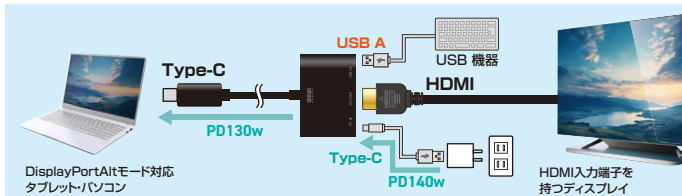

<共通仕様>

サイズ・重量	約W40×D14×H59mm(ケーブル除く)・約38g、ケーブル長/約50cm
対応機種	USB Type-Cコネクタを標準装備しており、DisplayPort Alt modeに対応しているWindows搭載(DOS/V)/パソコン、Apple Macシリーズ、iPad、Chrome OS搭載パソコン※Nintendo Switch※非対応
対応出力機器	HDMI入力端子を標準搭載しているテレビ/パソコン用ディスプレイなど
対応OS	Windows 11・10、macOS 14・13・12・11、macOS 10.12~10.15、iPadOS 13~17、Chrome OS
パッケージサイズ	W117×D26×H180mm

※Chrome OS対応に関しては弊社WEB対応表をご確認ください。