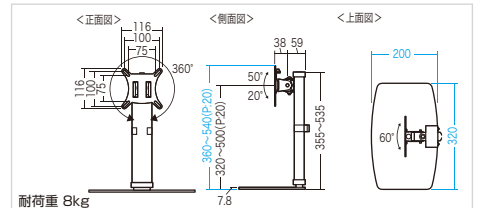

特長・仕様

- ●工具を使わずに10段階で高さを変更できる上下昇降機能をもっています。
- ●VESA取付け100×100、75×75mmに対応しています。
- ●画面角度は左右各30°、上方向に50°、下方向に20°調節可能です。

サイズ・重量	W320×D200×H378~558mm・約4kg
梱包	1個口/363×212×84mm・約4.6kg
出荷形態	ロックダウン組立式(お客様組立て)
材質	アーム/アルミ、台座・取付金具/鉄
付属品	調整用工具、ディスプレイ取付けネジ(M4×12、M5×12・各4本)、ワッシャー(4個)

受付、案内板として使える、VESA規格75×75・100×100mm対応の液晶用スタンド。

CR-LAST36W モニタースタンド ¥17,000(税抜価格)

特長・仕様

- ●すっきりとした一本支柱で、会社の案内板としてや展示会用、病院や工場などのディスプレイ用途に使用できます。
- ●ディスプレイ取付け後、置くだけで使用できます。
- ●高さは910~1600mmまで無段階で調整できます。

サイズ・重量	W400×D400×H910~1600mm・約7.5kg
梱包	1個口/920×435×65mm・約8.7kg
出荷形態	ロックダウン組立式(お客様組立て)
材質	スチール(エポキシ樹脂粉体塗装)
付属品	ディスプレイ取付けネジ(M4×12、M6×12・各4本)