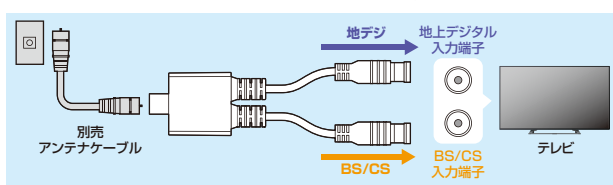

■パッケージ:PE袋 ■サイズ:1m・2m・3m/約W185×D240×H15mm, 5m/約W185×D240×H18mm, 10m/約W185×D240×H22mm

地デジ/BS/CS 4K/8Kに対応している、アンテナ分波器・分配器。

KM-AT27W-02W アンテナ分波器 出力ケーブル 0.2m **特注不可**

KM-AT28BV-05W アンテナ分配器 出力ケーブル 0.5m **特注不可**

■規格:S-2.5C-FB
■ケーブル外径:約3.5mm

分波器 地デジ(UHF)と衛星波(BS/CS)を効率よく分け、1台のテレビで地デジ、BS、CSを視聴できる。

分配器 1つのアンテナコンセントからの信号を2分配して、2台のテレビやレコーダーに接続できる。

品番	KM-AT27W-02W	¥2,100(税抜価格)	KM-AT28BV-05W	¥2,300(税抜価格)
入力コネクタ	F型端子		F型端子	
出力ケーブルコネクタ	F型プラグ(差込式)		F型プラグ(差込式)	
出力ケーブル長	20cm		50cm	
サイズ・重量	約W28.3×D14.5×H44.5mm(突起部・ケーブル除く)・約54g(ケーブル含む)		約W28.3×D14.5×H44.5mm(突起部・ケーブル除く)・約64g(ケーブル含む)	
パッケージサイズ	約W120×D180×H17mm(PE袋)		約W160×D210×H17mm(PE袋)	