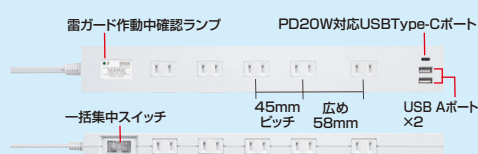

RoHS 6+10 AC 雷ガード 一括集中スイッチ 集中スイッチ フレーカー ジャック 二重絶縁 マグネット スイッチ フラグ 絶縁 キャップ付 Type-C ×1 PD 20W USB A ×2 3A

ブラック

ホワイト

TAP-SP2110NUC-1BK

雷ガード、一括集中スイッチ&ブレーカー付き

マグネット付き

小型ACアダプタが差し込める

特長・仕様