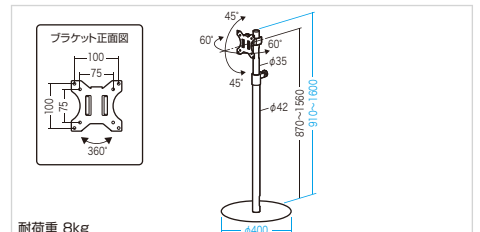

サイズ・重量	W320×D200×H378~558mm・約4kg
梱包	1個口/363×212×84mm・約4.6kg
出荷形態	ロックダウン組立式(お客様組立て)
材質	アーム/アルミ、台座・取付金具/鉄
付属品	調整用工具、ディスプレイ取付けネジ(M4×12、M5×12・各4本)、ワッシャー(4個)

受付、案内板として使える、VESA規格75×75・100×100mm対応の液晶用スタンド。

CR-LAST36W モニタースタンド ¥17,000(税抜価格)

特長・仕様

- すっきりとした一本支柱で、会社の案内板としてや展示会用、病院や工場などのディスプレイ用途に使用できます。
- ディスプレイ取付け後、置くだけで使用できます。
- 高さは910~1600mmまで無段階で調整できます。

サイズ・重量	W400×D400×H910~1600mm・約7.5kg
梱包	1個口/920×435×65mm・約8.7kg
出荷形態	ロックダウン組立式(お客様組立て)
材質	スチール(エポキシ樹脂粉体塗装)
付属品	ディスプレイ取付けネジ(M4×12、M6×12・各4本)