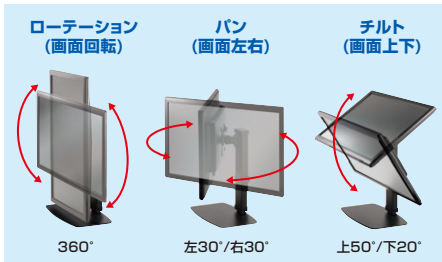

簡単に10段階高さ調整が可能、32インチまで対応の卓上モニタースタンド。

CR-LAD101BK 卓上モニタースタンド(回転・上下昇降) ¥8,000(税抜価格)

9月下旬発売予定

4969887 197028

手動で高さ調整

オプション VESA変換金具

特長・仕様

- 工具を使わずに10段階で高さを変更できる上下昇降機能をもっています。
- VESA取付け100×100、75×75mmに対応しています。
- 画面角度は左右各30°、上方向に50°、下方向に20°調節可能です。

特長・仕様

- すっきりとした一本支柱で、会社の案内板としてや展示会用、病院や工場などのディスプレイ用途に使用できます。
- ディスプレイ取付け後、置くだけで使用できます。
- 高さは910~1600mmまで無段階で調整できます。

サイズ・重量	W400×D400×H910~1600mm・約7.5kg
梱包	1個口/920×435×65mm・約8.7kg
出荷形態	ロックダウン組立式(お客様組立て)
材質	スチール(エポキシ樹脂粉体塗装)
付属品	ディスプレイ取付けネジ(M4×12、M6×12・各4本)