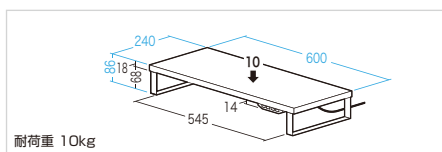

USBハブは左右前面・左側面に取付け可能

9月上旬発売予定

特長・仕様

- キーボードを使わない時は、天板下の空間に収納することでデスクを広く使用することができます。
- 前面にUSBハブが組み込まれており、マウスやキーボード、USBメモリなどに使用することができます。

サイズ・重量	W600×D240×H86mm・2.85kg
梱包	1個口/720×285×35mm・3.0kg
出荷形態	ロックダウン組立式(お客様組立て)
材質	天板/木製(バーティクルボード)+メラミン化粧板、フレーム/スチール(エポキシ樹脂粉体塗装)