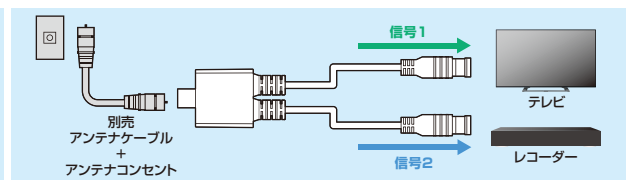

■パッケージ:PE袋 ■サイズ:1m・2m・3m/約W185×D240×H15mm, 5m/約W185×D240×H18mm, 10m/約W185×D240×H22mm

地デジ/BS/CS 4K/8Kに対応している、アンテナ分波器・分配器。

**KM-AT27W-02W** アンテナ分波器 出力ケーブル 0.2m **特注不可**

**KM-AT28BV-05W** アンテナ分配器 出力ケーブル 0.5m **特注不可**

■規格:S-2.5C-FB  
■ケーブル外径:約3.5mm

**分波器** 地デジ(UHF)と衛星波(BS/CS)を効率よく分け、1台のテレビで地デジ、BS、CSを視聴できる。

**分配器** 1つのアンテナコンセントからの信号を2分配して、2台のテレビやレコーダーに接続できる。

品番	KM-AT27W-02W	¥2,100(税抜価格)	KM-AT28BV-05W	¥2,300(税抜価格)
入力コネクタ	F型端子		F型端子	
出力ケーブルコネクタ	F型プラグ(差込式)		F型プラグ(差込式)	
出力ケーブル長	20cm		50cm	
サイズ・重量	約W28.3×D14.5×H44.5mm(突起部・ケーブル除く)・約54g(ケーブル含む)		約W28.3×D14.5×H44.5mm(突起部・ケーブル除く)・約64g(ケーブル含む)	
パッケージサイズ	約W120×D180×H17mm(PE袋)		約W160×D210×H17mm(PE袋)	