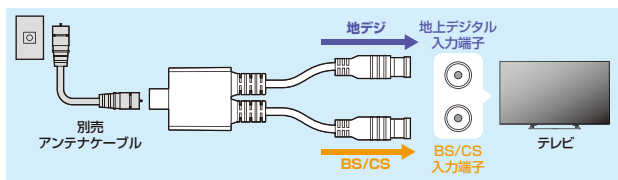

■パッケージ:PE袋 ■サイズ:1m・2m・3m/約W185×D240×H15mm, 5m/約W185×D240×H18mm, 10m/約W185×D240×H22mm

地デジ/BS/CS 4K/8Kに対応している、アンテナ分波器・分配器。

**KM-AT27W-02W** アンテナ分波器 出力ケーブル 0.2m **特注不可**

**KM-AT28BV-05W** アンテナ分配器 出力ケーブル 0.5m **特注不可**

■規格:S-2.5C-FB  
■ケーブル外径:約3.5mm

**分波器** 地デジ(UHF)と衛星波(BS/CS)を効率よく分け、1台のテレビで地デジ、BS、CSを視聴できる。

**分配器** 1つのアンテナコンセントからの信号を2分配して、2台のテレビやレコーダーに接続できる。

品番	KM-AT27W-02W	¥2,100(税抜価格)	KM-AT28BV-05W	¥2,300(税抜価格)
入力コネクタ	F型端子		F型端子	
出力ケーブルコネクタ	F型プラグ(差込式)		F型プラグ(差込式)	
出力ケーブル長	20cm		50cm	
サイズ・重量	約W28.3×D14.5×H44.5mm(突起部・ケーブル除く)・約54g(ケーブル含む)		約W28.3×D14.5×H44.5mm(突起部・ケーブル除く)・約64g(ケーブル含む)	
パッケージサイズ	約W120×D180×H17mm(PE袋)		約W160×D210×H17mm(PE袋)	

- 特長・仕様**
- スマートフォンやタブレットで充電しながら動画を見たり、ゲームをする際にコネクタの向きを自由に調整でき、快適に使用できます。
  - ナイロンメッシュケーブルを採用しており、伸縮性や柔軟性が高く、曲げやねじれ、引っ張りにも強いケーブルです。
  - 480Mbpsでの高速データ転送も可能です。
  - コネクタ形状:USB2.0 Type-Cコネクタオス-USB2.0 Aコネクタオス
  - 規格:USB2.0/USB1.1
  - ケーブル外径:約3.5mm
  - パッケージサイズ:W50×D25×H210mm