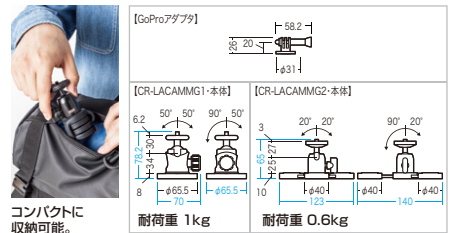

12 カメラマウント

防犯カメラやWEBカメラを、強力マグネットで支柱や壁面に取付けできる。

マグネット

CR-LACAMMGシリーズ マグネットカメラマウント

8月下旬発売予定

特長・仕様

- 強力マグネットを備えたカメラマウントです。
- GoPro設置用のアダプタ付きです。
- ボールジョイント付きで、カメラを好きな角度で固定できます。
- 3ヶ所のベースで平面にも曲面にもピタッと設置可能です(CR-LACAMMG2)。

- 材質:ABS樹脂、アルミ、シリコンゴム、ネオジム磁石
- 対応機種:1/4インチサイズのネジ穴のあるカメラ・機器などGoPro

品番	CR-LACAMMG1 ¥7,400(税抜価格)	CR-LACAMMG2 ¥9,000(税抜価格)
サイズ	本体/W70xD65.5xH78.2mm・約180g GoProアダプタ/W58.2xD31xH26mm・約18g	本体/W123xD140xH65mm・約250g GoProアダプタ/W58.2xD31xH26mm・約18g
セット内容	カメラマウント、GoProアダプタ、取扱説明書	マグネットベース、雲台、GoProアダプタ、六角レンチ、取扱説明書
パッケージサイズ	W80xD65xH80mm	W165xD150xH45mm

13 モニターアーム

薄型ショートクランプタイプのシングルモニターアーム。

CR-LAC1403シリーズ モニターアーム(シングル・ガススプリング式・薄型ショートクランプ) 各¥20,000(税抜価格)

特長・仕様

- クランプ金具の奥行きわずか38mmなので、バックパネルのあるデスクにも取付けやすくなっています。
- VESA75×75、100×100に対応しています。

梱包	1個口/430×200×110mm・2.9kg
出荷形態	ノックダウン組立式(お客様組立て)
耐荷重	クランプの場合10~50mm、クロメットの場合10~45mm
付属品	ディスプレイ取付用ボルトセット M4×12、M5×12、ワッシャー(M5) ※各4個

サイズ	W1070xD490xH523mm・約6.5kg
梱包	1個口/800×500×80mm・7.25kg
出荷形態	組立出荷
材質	本体/スチール製(焼付塗装)、グリップ/EVA、キャスター/PP+TPR素材
付属品	ゴム紐(荷物の固定に使用/約1.5m)