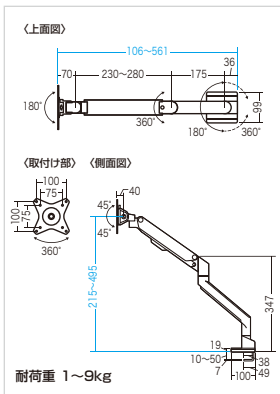

12 カメラマウント

防犯カメラやWEBカメラを、強力マグネットで支柱や壁面に取付けできる。

マグネット

CR-LACAMMGシリーズ マグネットカメラマウント

8月下旬発売予定

特長・仕様

- 強力マグネットを備えたカメラマウントです。
- GoPro設置用のアダプタ付きです。
- ボールジョイント付きで、カメラを好きな角度で固定できます。
- 3ヶ所のベースで平面にも曲面にもピタッと設置可能です(CR-LACAMMG2)。

- 材質:ABS樹脂、アルミ、シリコンゴム、ネオジム磁石
- 対応機種:1/4インチサイズのネジ穴のあるカメラ・機器などGoPro

品番	CR-LACAMMG1 ¥7,400(税抜価格)	CR-LACAMMG2 ¥9,000(税抜価格)
サイズ	本体/W70xD65.5xH78.2mm・約180g GoProアダプタ/W58.2xD31xH26mm・約18g	本体/W123xD140xH65mm・約250g GoProアダプタ/W58.2xD31xH26mm・約18g
セット内容	カメラマウント、GoProアダプタ、取扱説明書	マグネットベース、雲台、GoProアダプタ、六角レンチ、取扱説明書
パッケージサイズ	W80xD65xH80mm	W165xD150xH45mm

13 モニターアーム

薄型ショートクランプタイプのシングルモニターアーム。

CR-LAC1403シリーズ モニターアーム(シングル・ガススプリング式・薄型ショートクランプ) 各¥20,000(税抜価格)

特長・仕様

- クランプ金具の奥行きわずか38mmなので、バックパネルのあるデスクにも取付けやすくなっています。
- VESA75×75、100×100に対応しています。

梱包	1個口/430×200×110mm・2.9kg
出荷形態	ノックダウン組立式(お客様組立て)
耐荷重	クランプの場合10~50mm、クロメットの場合10~45mm
付属品	ディスプレイ取付用ボルトセット M4×12、M5×12、ワッシャー(M5) ※各4個

サイズ	W1070xD490xH523mm・約6.5kg
梱包	1個口/800×500×80mm・7.25kg
出荷形態	組立出荷
材質	本体/スチール製(焼付塗装)、グリップ/EVA、キャスター/PP+TPR素材
付属品	ゴム紐(荷物の固定に使用/約1.5m)