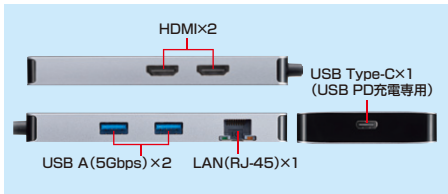

1 ドッキングステーション

最大4Kに対応し、HDMI2ポート搭載で最大2画面の映像出力ができる。

USB-CVDK17 ドッキングステーション(HDMI×2画面出力・LAN端子なし) ¥21,000(税抜価格)

Type-C 4K 60Hz PD 85W セルフパワー

USB 5Gbps Windows 11 10 macOS

HDMI×2画面出力

4969887 595879

特長・仕様

- ●LAN端子を搭載していないので、無線LAN環境が構築された社内や家庭での利用に最適です。
- ●USB Power Delivery規格の最大20V/5A(100W)までの入力に対応し、本製品から映像出力、データ通信を行いながら同時にノートパソコンへ給電を行うことができます。

<USBハブ>

対応規格	USB 5Gbps(USB3.2 Gen1/3.1 Gen1/3.0)準拠
供給電流	USB 5Gbps Type-Cコネクタ/最大900mA USB 5Gbps Aコネクタ/1ポートあたり最大900mA USB 2.0 Aコネクタ/最大500mA

<映像出力ポート>

コネクタ	HDMIタイプA(19pin)メス×2
対応解像度	1台接続時最大解像度/3840×2160(60Hz) 2台接続時最大解像度/3840×2160(30Hz)+ 1920×1080(60Hz) ※記載の対応解像度はご使用のパソコンがDisplayPort Alt Mode(DP1.4以上)に対応している必要があります。

<共通仕様>

サイズ・重量	W125×D62×H119mm・約112g、ケーブル長/約1m
対応機種	Windows搭載(DOS/V)/パソコン、Apple Macシリーズ
対応OS	Windows 11・10、macOS 14・13・12・11、macOS 10.12~10.15
パッケージサイズ	W180×D35×H136mm

パソコンに安定した電力を送るスマートPD搭載。

USB-DKM8S USB Type-C ドッキングステーション ¥20,000(税抜価格)

Type-C 4K 60Hz PD 100W セルフパワー

USB 5Gbps Windows 11 10 macOS Chrome iPadOS

HDMI×2画面出力

L字アダプタ付き

4969887 595657

特長・仕様

- ●HDMIポートが2個ついており2台のディスプレイを同時に拡張できます。
- ●USB PD専用ポートで充電パソコンを充電することができます。

<USBハブ>

対応規格	USB 5Gbps(USB3.2 Gen1/3.1 Gen1/3.0)準拠
供給電流	最大1500mA(全ポート合計)※バスパワー時

<映像出力ポート>

コネクタ	HDMIタイプA(19pin)メス×2
対応解像度	最大3840×2160(4K 60Hz) ※DisplayPort Alt mode対応 ※HDCP1.4、HDCP2.2対応

<LANポート>

規格	IEEE 802.3(10BASE-T)、IEEE 802.3u(100BASE-TX)、IEEE 802.3ab(1000BASE-T)
ポート形状	RJ-45ポート(Auto MDI/MDI-X)、Auto-Negotiation対応

<共通仕様>

サイズ・重量	約W115×D59×H114mm・約117g、ケーブル長/約20cm
対応機種	Windows搭載(DOS/V)/パソコン、Apple Macシリーズ、Chrome OS搭載パソコン
対応OS	Windows 11・10、macOS 14・13・12・11、iPadOS 14~17、Chrome OS
パッケージサイズ	W90×D25×H210mm