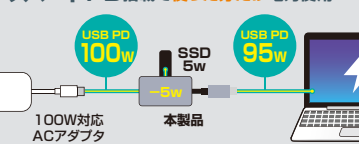

スマートPD搭載で使った分だけ電力使用!