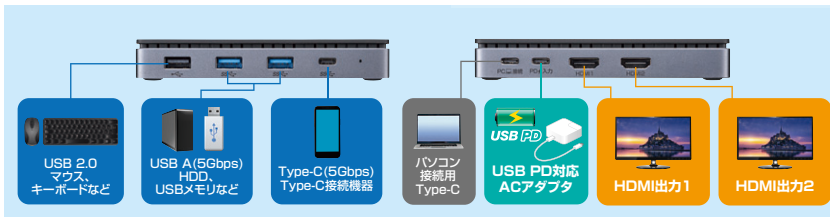

### 1 ドッキングステーション

最大4Kに対応し、HDMI2ポート搭載で最大2画面の映像出力ができる。

**USB-CVDK17** ドッキングステーション(HDMI×2画面出力・LAN端子なし) ¥21,000(税抜価格)

Type-C 4K 60Hz PD 85W セルフパワー

USB 5Gbps Windows 11 10 macOS

HDMI×2画面出力

4969887 595879

特長・仕様

- LAN端子を搭載していないので、無線LAN環境が構築された社内や家庭での利用に最適です。
- USB Power Delivery規格の最大20V/5A(100W)までの入力に対応し、本製品から映像出力、データ通信を行いながら同時にノートパソコンへ給電を行うことができます。

<USBハブ>

対応規格	USB 5Gbps(USB3.2 Gen1/3.1 Gen1/3.0)準拠
供給電流	USB 5Gbps Type-Cコネクタ/最大900mA USB 5Gbps Aコネクタ/1ポートあたり最大900mA USB 2.0 Aコネクタ/最大500mA

パソコンに安定した電力を送るスマートPD搭載。

**USB-DKM8S** USB Type-C ドッキングステーション ¥20,000(税抜価格)

Type-C 4K 60Hz PD 100W セルフパワー

USB 5Gbps Windows 11 10 macOS Chrome iPadOS

HDMI×2画面出力

L字アダプタ付き

4969887 595657

特長・仕様

- HDMIポートが2個ついており2台のディスプレイを同時に拡張できます。
- USB PD専用ポートで充電パソコンを充電することができます。

<USBハブ>

対応規格	USB 5Gbps(USB3.2 Gen1/3.1 Gen1/3.0)準拠
供給電流	最大1500mA(全ポート合計)※バスパワー時

<映像出力ポート>

コネクタ	HDMIタイプA(19pin)メス×2
対応解像度	最大3840×2160(4K 60Hz) ※DisplayPort Alt mode対応 ※HDCP1.4、HDCP2.2対応