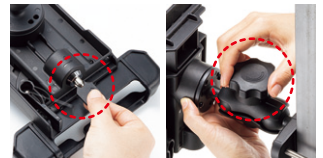

- 出荷形態:ロックダウン組立式(お客様組立て)
- アーム長:約120mm
- 対応機種:Panasonic タブブック FZ-G2シリーズ※などのW245~290×D170~200×H30mm以下のタブレット※[弊社調べ](#)
- 耐荷重:3kg
- カラー:ブラック

安心セキュリティ

品番	VEH-TBHLD1 ¥54,000(税抜価格)	VEH-TBHLD2 ¥52,000(税抜価格)	VEH-TBHLD3 ¥58,000(税抜価格)
サイズ・重量	約W255~300×D315×H219mm・約1.4kg	約W255~300×D298×H219mm・約1.2kg	約W255~300×D246×H219mm・約1.3kg
材質	タブレットホルダー/強化ナイロン ブラケット/アルミ合金+強化ナイロン マウント/アルミ合金+ステンレス	タブレットホルダー/強化ナイロン ブラケット/アルミ合金+強化ナイロン マウント/ナイロン+ゴム	タブレットホルダー/強化ナイロン ブラケット/アルミ合金+強化ナイロン マウント/アルミ合金+強化ナイロン
取付け方法	クランプ		両面テープ
クランプ対応サイズ	幅80mm、厚さ50mm以下の支柱	直径40mm以下の円柱	—
梱包	1個口/280×240×150mm・1.9kg	1個口/280×240×150mm・1.65kg	1個口/280×240×150mm・1.75kg
セット内容	タブレットホルダー、ブラケット、マウント、しめつけキャップ、六角レンチ、鍵×2、取扱説明書		タブレットホルダー、ブラケット、マウント、しめつけキャップ、鍵×2、取扱説明書