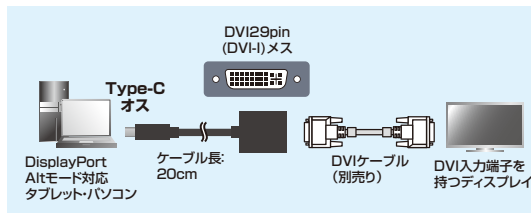

USB Type-Cを搭載したパソコンやタブレットからDVI入力端子を持つディスプレイに映像を出力できる。

USB Type-C接続でのディスプレイ増設に対応するため、ソフトウェアのインストールなしでマルチディスプレイ環境を実現。

持ち運びに便利なコンパクトサイズ。

DisplayPort Altモード対応のType-Cポートを持つ機器とHDMI入力端子を持つテレビやディスプレイを接続。

KC-ALCHD8Kシリーズ TYPE C-HDMI変換ケーブル 8K対応

8K 60Hz 4K 144Hz HDR 対応