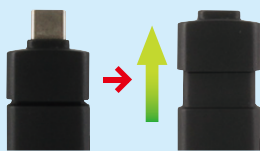

キャップの紛失も防ぐ!

アダプタなしでメディアが挿せる