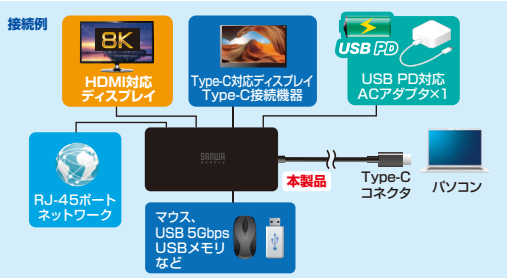

特長・仕様

7月中旬発売予定

●USB Type-Cケーブル1本でディスプレイ最大2台へ4K解像度の映像出力ができる、HDMI映像出力端子を2ポート搭載しています。

<USBハブ>	
対応規格	USB 10Gbps(USB 3.2 Gen 2/3.1 Gen2)準拠
供給電流	USB 10Gbps Type-Cコネクタ(パソコン接続用)/USB PD対応(最大65W) USB 10Gbps Type-Cコネクタ/最大900mA USB 10Gbps-5Gbps Aコネクタ/1ポートあたり最大900mA
<映像出力ポート>	
コネクタ	HDMIタイプA(19pin) メス×2
対応解像度	1台接続時最大/3840×2160(60Hz)、2台接続時最大/3840×2160(30Hz)
<LANポート>	
規格	IEEE802.3(10BASE-T)、IEEE802.3u(100BASE-TX)、IEEE802.3ab(1000BASE-T)
ポート形状	RJ-45ポート(Auto MDI/MDI-X)、Auto-Negotiation
<共通仕様>	
サイズ・重量	W180×D70×H20mm・約240g
対応機種	USB 10Gbps Type-Cコネクタを標準装備しており、DisplayPort Alt Mode(DP1.4以上)に対応しているWindows搭載(DOS/V)/パソコン、Apple Macシリーズ
対応OS	Windows 11・10、macOS 14・13・12・11、macOS 10.12~10.15
パッケージサイズ	W245×D82×H114mm

映像出力ができるType-Cポートを装備したUSB Type-Cドッキングステーション。

USB-DKM5BK USB Type-C ドッキングステーション ¥19,800 (税抜価格)

USB 5Gbps Windows 11 10 macOS Chrome ※1

※1:Chrome OS対応に関しては弊社WEB対応表をご確認ください。

4969887 595701

特長・仕様

7月下旬発売予定

●Type-Cディスプレイが接続できるType-Cポートを装備しています。
●タッチパネルタイプのType-Cディスプレイにも対応しています。
※ドッキング内蔵のディスプレイは動作しない場合があります。

<USBハブ>	
対応規格	USB 5Gbps(USB3.2 Gen1/3.1 Gen1/3.0)準拠
供給電流	最大1500mA(全ポート合計) ※バスパワー時
<映像出力ポート>	
コネクタ	USB 5Gbps Type-Cコネクタ オス×1(アップストリーム) USB 5Gbps Aコネクタ メス×1(ダウンストリーム) USB Type-Cコネクタ メス×1(ダウンストリーム) USB Type-Cコネクタ メス×1(充電専用PD3.0 100W(20V 5A)対応) ※パソコンへの給電は最大92Wです。
対応解像度	最大7680×4320(8K/30Hz)、最大3840×2160(4K/144Hz、120Hz/60Hz) ※HDCP2.3-2.2-2.1.4対応
<LANポート>	
規格	IEEE802.3(10BASE-T)、IEEE802.3u(100BASE-TX)、IEEE802.3ab(1000BASE-T)
ポート形状	RJ-45ポート(Auto MDI/MDI-X)、Auto-Negotiation
<共通仕様>	
サイズ・重量	約W120×D57.5×H15.5mm・約87.8g
対応機種	Windows搭載(DOS/V)/パソコン、Apple Macシリーズ、Chrome OS搭載/パソコン
対応OS	Windows 11・10、macOS 14・13・12・11、ChromeOS
パッケージサイズ	W80×D25×H210mm