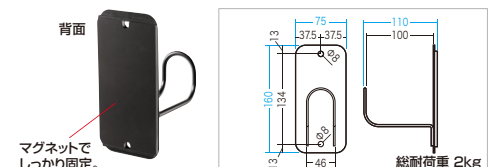

特長・仕様

7月下旬発売予定

- ●ケーブルを床面から浮かせられることができ、転倒などによる事故のリスクを減らすことができます。
- ●ケーブルを簡単に取外したり追加したりすることができるので、ケーブルの接続や交換が簡単になり、作業効率を向上させることができます。

※ケーブル種類やコネクタの重量などで製品によってすれ動く可能性があります。

サイズ・重量	W75×D110×H160mm・約0.34kg
梱包	1個口/180×150×95mm・約1.1kg
材質	スチール(エポキシ樹脂粉末塗装)、マグネット
入数	2個
カラー	ブラック