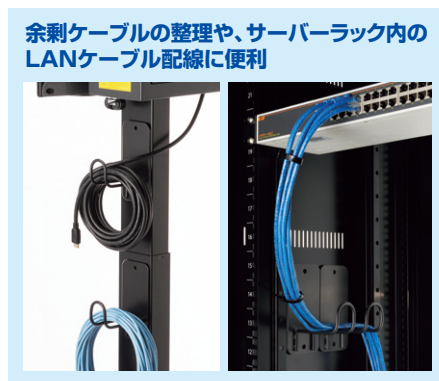

18 ケーブルフック

余ったケーブルすっきり収納、マグネットでしっかり固定できるケーブルフック。

RAC-CF5 マグネット貼付けケーブルフック(大・2個セット) ¥3,000(税抜価格)

組立
出荷

4969887 144145

特長・仕様

7月下旬発売予定

- ケーブルを床面から浮かせられることができ、転倒などによる事故のリスクを減らすことができます。
- ケーブルを簡単に取外したり追加したりすることができるので、ケーブルの接続や交換が簡単になり、作業効率を向上させることができます。