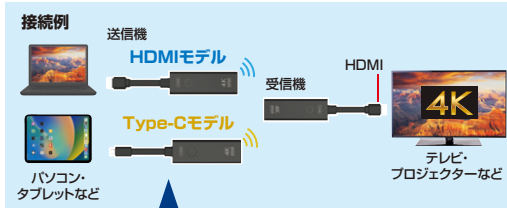

1 ワイヤレスHDMIエクステンダー

4K映像・音声信号をワイヤレスで送信し、HDMI出力で大型テレビなどに表示。

VGA-EXWHD12 4K対応ワイヤレスHDMIエクステンダー

¥84,000(税抜価格)

VGA-EXWHD12C 4K対応ワイヤレスHDMIエクステンダー(Type-C接続用)

¥84,000(税抜価格)

特長・仕様

- 簡単なペアリング操作で別売りの送信機(単品)を最大20台まで追加することが可能。複数のHDMI機器をボタン1つで切替えて次々にワイヤレス出力させることが可能です。
- 送信機側のボタン操作で延長出力表示を一時的にOFFにする機能を搭載。プレゼン時など不要な表示をしたくない場合に便利な機能を搭載しています。

品番	VGA-EXWHD12	VGA-EXWHD12C
対応機器	HDMI出力端子を標準搭載している映像機器・パソコン・書画カメラなど	USB Type-Cコネクタを標準装備しており、DisplayPort Alternate Mode(DP1.4以上、DSC搭載)に対応しているWindows搭載(DOS/V)/パソコン、Apple Macシリーズ、タブレット、スマートフォンなど ※Nintendo Switch非対応
インターフェース	送信機/HDMIタイプA(19pin)オス×1、受信機/出力HDMIタイプA(19pin)オス×1	送信機/USB Type-Cオス×1、USB Type-Cメス×1 (PD受電専用) 受信機/出力HDMIタイプA(19pin)オス×1
対応入力電力	—	最大60W(USB PD)
PC最大給電力	—	55.5W(USB PD規格)
セット内容	送信機×1、受信機×1、給電用Type-Cケーブル(約1m)×2、取扱説明書	送信機×1、受信機×1、給電用Type-Cケーブル(約1m)×1、取扱説明書