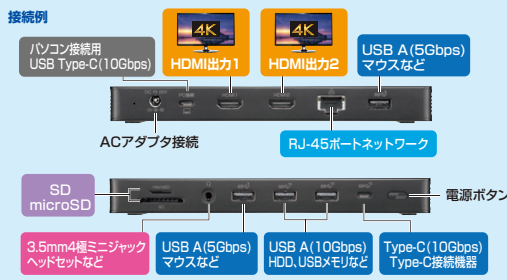

7月下旬発売予定

特長・仕様

- パソコンを指でタッチ操作できるBluetooth接続対応のタッチパッドです。
- 1本指から4本指までの操作に対応し、14種類のジェスチャー機能が使用できます。

適合規格	Bluetooth Ver.5.0(BLE) Class2
通信範囲	木製机(非磁性体)/半径約10m、スチール机(磁性体)/半径約2m ※電波の通信範囲は使用環境によって異なります。
周波数範囲	2.402~2.480GHz
プロファイル	HOGP(HID over GATT Profile)
電池性能	連続動作時間/約20時間、連続待機時間/約2000時間 使用可能日数/約60日
充電時間	約2時間
対応機種	Bluetooth5.0 HOGP対応のWindows搭載(DOS/V)パソコン
対応OS	Windows 11・10
サイズ・重量	約W138.8×D106.8×H11.1mm/約125g
セット内容	本体、充電用ケーブル(ケーブル長約60cm)、取扱説明書
パッケージサイズ	W155×D30×H25mm

3 ドッキングステーション

HDMI×2ポートの映像出力端子を備え、4K×2画面の映像出力に対応。

USB-CVDK16 ¥38,000 (税抜価格)

ドッキングステーション(4K・HDMI×2画面出力・ACアダプタ付)

USB 10Gbps Windows 11 10 macOS

安定した電源供給ができる ACアダプタ付属

縦置き、横置き可能

4969887 595664

特長・仕様

7月中旬発売予定

●USB Type-Cケーブル1本でディスプレイ最大2台へ4K解像度の映像出力ができる、HDMI映像出力端子を2ポート搭載しています。

<USBハブ>	
対応規格	USB 10Gbps(USB 3.2 Gen 2/3.1 Gen2)準拠
供給電流	USB 10Gbps Type-Cコネクタ(パソコン接続用)/USB PD対応(最大65W) USB 10Gbps Type-Cコネクタ/最大900mA USB 10Gbps-5Gbps Aコネクタ/1ポートあたり最大900mA
<映像出力ポート>	
コネクタ	HDMIタイプA(19pin) メス×2
対応解像度	1台接続時最大/3840×2160(60Hz)、2台接続時最大/3840×2160(30Hz)
<LANポート>	
規格	IEEE802.3(10BASE-T)、IEEE802.3u(100BASE-TX)、IEEE802.3ab(1000BASE-T)
ポート形状	RJ-45ポート(Auto MDI/MDI-X)、Auto-Negotiation
<共通仕様>	
サイズ・重量	W180×D70×H20mm・約240g
対応機種	USB 10Gbps Type-Cコネクタを標準装備しており、DisplayPort Alt Mode(DP1.4以上)に対応しているWindows搭載(DOS/V)/パソコン、Apple Macシリーズ
対応OS	Windows 11・10、macOS 14・13・12・11、macOS 10.12~10.15
パッケージサイズ	W245×D82×H114mm