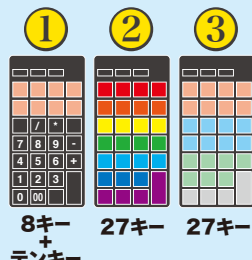

27キーにショートカット機能やキーボードの機能が割付可能。

プログラマブルテンキー Windows 11 10

Bluetooth NT-BT26BK

2.4GHzワイヤレス NT-WL26BK

Num Lock 非連動

メンブリー

19 キーボード

7月下旬発売予定

特長・仕様

- 専用ソフトでスタンダード日本語109キーボードの機能を割付けることができます。
- 3つのモードで切替え可能。MODE1はテンキー部分以外の8キーに、MODE2とMODE3は27キー全てに割付けが可能です。
- 3つのモードはテンキーのMODEボタンを押すだけで切替え可能です。
- 縦向き、横向き両方の向きでも使用できるデザインです。

有線

2.4GHzワイヤレス

Bluetooth

USB NT-26UBK
4969887 701904

USB NT-WL26BK
4969887 701928

Bluetooth NT-BT26BK
4969887 701911

27 割当て
キー
テンキー

専用アプリで様々な動作を割当て!

- ショートカット
- アプリの起動
- 60文字以内の英数字
- マルチメディアキー
- マウスキー機能

8キー + テンキー

27キー

27キー

	有線	2.4GHzワイヤレス	Bluetooth
品番・税抜価格	NT-26UBK ¥8,800	NT-WL26BK ¥9,800	NT-BT26BK ¥10,500
インターフェース(コネクタ)	USB(Aタイプコネクタ)	USB(Aタイプコネクタ)	-
接続方式	-	2.4GHzワイヤレス	Bluetooth Ver.5.1
受信距離	-	最大10m ※ただし、動作環境により異なります。	-
使用電池	-	充電電池	-
付属品	キーカバー引き抜き工具、接続用ケーブル、取扱説明書、保証書	キーカバー引き抜き工具、充電ケーブル、取扱説明書、保証書	-
対応機種	Windows搭載 / ソン※標準でUSBポート(Aタイプコネクタ)を持つ機種。		