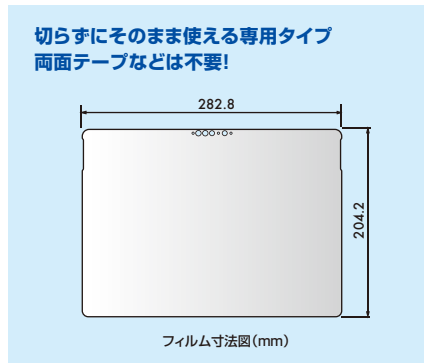

14 液晶保護フィルム

Microsoft Surface Pro 9/10対応液晶保護フィルム。

1. **LCD-SF11** Surface Pro 9/10用液晶保護反射防止フィルム **¥3,900** (税抜価格)
   LCD-SF11KFP Surface Pro 9/10用液晶保護指紋防止光沢フィルム **¥3,400** (税抜価格)

特長・仕様

- ●接着面にシリコン素材を使用していますので、液晶画面を含め表全体にぴったり貼り付きます(カメラ部などを除く)。

- ■サイズ: W282.8×H204.2mm
- ■厚さ: 0.2mm
- ■パッケージサイズ: W251×D3×H360mm
- ■材質: 接着面/シリコン膜、外側/PET
- ■入数: 1枚

	反射防止	指紋防止光沢
品番	LCD-SF11	LCD-SF11KFP
特長	周囲からの反射を防止します。	フィルムへの指紋の付着を防ぎます。画面をくっきり鮮やかにする光沢タイプ。
タッチパネル対応	対応	対応
反射率	0.8%	4.52%
透過率	95.7%	93.5%
紫外線カット	99.9%	99.9%
表面硬度(H)	2~3H	2~3H
対応機種	Microsoft Surface Pro 9/10	

15 プロジェクタースクリーン

コンパクトに収納できて持ち運び簡単、縦型設置も可能。

PRS-SX〇〇HDシリーズ プロジェクタースクリーン(三脚式・コンパクト収納・360°回転)