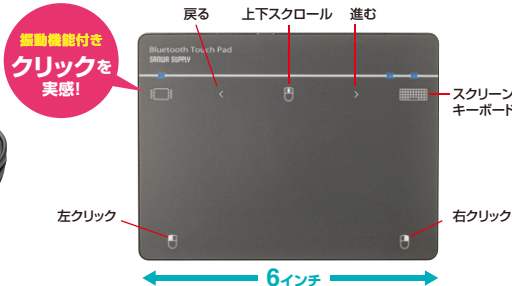

増設用送信機単品はこちら▶
HDMIモデルとType-Cモデルを最大20台まで組合せ増設可。

VGA-EXWHD12TX ¥47,000(税抜価格)
4K対応ワイヤレスHDMIエクステンダー(送信機のみ)

4969887 595732

VGA-EXWHD12CTX ¥47,000(税抜価格)
4K対応ワイヤレスHDMIエクステンダー(Type-C接続用・送信機のみ)

4969887 595756

2 Bluetoothタッチパッド

指でパソコンを操作できる、Bluetooth接続のタッチパッド。

MA-PB521GM Bluetoothタッチパッド ¥11,000(税抜価格)

Windows 11 10

4969887 702093

電池のいらない充電式
充電しながらでも使用できる

軽くてフラットな形状で、
携帯にも最適

約11mm

Bluetooth 充電式