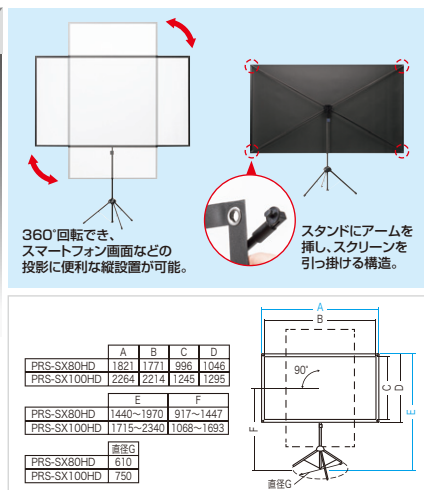

特長・仕様

1. ●スタンドの高さは自由に調整可能で、視聴距離や環境に合わせて最適な位置に設定できます。
   - ●ガラス繊維を織り交ぜたガラスファイバー生地なので、シワになりにくく、丈夫で長持ちします。
   - ●織り目が浮き出ない高精細タイプで、4K・ハイビジョン映像に対応しています。
2. ※超短焦点および短焦点プロジェクターには対応していません。

- ■アスペクト比: 16:9
- ■材質: スクリーン/マット系(PVC+300D Ployester)、
  収納バッグ/オックスフォード生地
  スタンド/鉄Q195+プラスチックABS+ガラスファイバーボール

	80型相当	100型相当
品番	PRS-SX80HD	PRS-SX100HD
税抜価格	¥24,000	¥26,000
サイズ	W1821×D610×H1440~1970mm	W2264×D750×H1715~2340mm
収納時サイズ	W1150×D95×H140mm	W1365×D95×H140mm
スクリーン表示サイズ	約1771×996mm	約2214×1245mm
重量	約4.06kg	約4.94kg