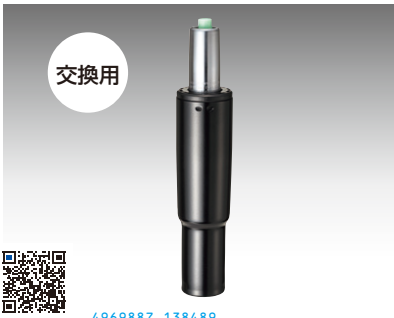

17 OAチェア用シリンダー

ご使用のチェアの故障時などに最適、交換用シリンダー。

SNC-CYL5 OAチェア用シリンダー ¥5,500(税抜価格)

4969887 138489