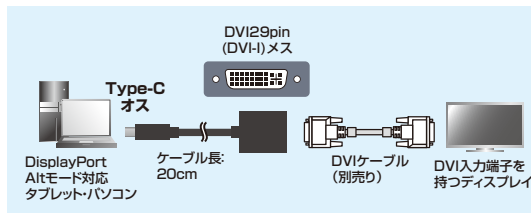

※電気用品安全法(PSE)技術基準適合品です。

12 変換アダプタ・ケーブル

DisplayPort Altmodeに対応したType-CポートをDVI(1080p)に変換し映像出力ができる。

AD-ALCDV USB Type C-DVI変換アダプタ ¥3,480(税抜価格)

RoHS 6-10 FULL HD 1080p

4969887 770573

特長・仕様

- 最大1920×1080、1920×1200の解像度までに対応しておりDVI信号で映像出力することができます。
- 取り回しのしやすいケーブル長20cmタイプです。

インターフェース	USB 5Gbps(USB3.2 Gen1/3.1 Gen1/3.0)準拠		
コネクタ形状	USB Type-C(パソコン接続側)	電源	バスパワー
映像出力ポート	DVI(29pin) メス ※デジタル信号のみ。アナログ信号非対応。		
対応解像度	最大1920×1080/60Hz、1920×1200/60Hz	シールド方法	3重シールド(ケーブル部)
ケーブル径	約4.0mm	ケーブル長	約20cm
サイズ	約W45×D43×H14.5mm(DVI側)	消費電流	300mA
対応パソコン	USB 5Gbps Type-Cコネクタを標準装備しており、DisplayPort Alt modeに対応しているWindows搭載(DOS/V)パソコン、Apple Macシリーズ、iPad Pro、Chrome OS搭載/パソコン ※USB Type-Cポート(DP alt mode対応)を持っている機種に対応します。 ※Thunderbolt3(USB Type-C)ポートを持っている機種に対応します。		
対応出力機器	DVI入力端子を標準搭載しているパソコン用ディスプレイなど ※各解像度に対応したケーブルやテレビ、ディスプレイが必要です。 ※音声信号には非対応です。音声をディスプレイから出力するには、別途音声ケーブル/パソコン本体とディスプレイを接続する必要があります。		
パッケージサイズ	W90×D25×H180mm		