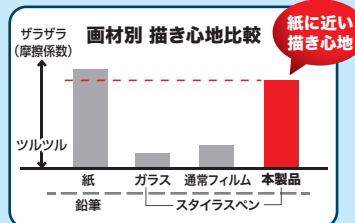

特殊な表面加工により紙に鉛筆で描くような感覚を再現。タッチ感度の低下もなく快適に描画できる。

特長・仕様

- ●紙のような描き心地のフィルムです。
- ●反射防止フィルムを採用しており周囲からの反射を防止します。

■入数:1枚入り

品番	LCD-WCP17P	LCD-WCP22P
対応機種	Wacom ペンタブレットCintiq Pro 17	Wacom ペンタブレットCintiq Pro 22
フィルムサイズ	17.3インチワイド	21.5インチワイド
厚さ	約0.2mm	
タッチパネル	対応	
透過率	約91%	
表面硬度(H)	3H	
材質	接着面/シリコン膜、外側/PET	
サイズ	W419.4×H248.9mm	W511.7×H306.5mm
パッケージサイズ	W308×D3×H534mm	W430×D8×H707mm

6 USB Type-Cケーブル

大量購入に最適な簡易パッケージタイプのUSB 2.0 Type-Cケーブル。

簡易袋パッケージ RoHS 6-10

USB 2.0 Type-Cケーブル

特長・仕様

- ●最大480Mbpsの高速データ転送が可能です。
- ●ハイエンドで美しく、頑丈で耐摩耗性があるアルミのコネクタを採用しています。
- ●外皮にポリエステルメッシュを採用。高密度編組で覆われて強度と柔軟性が高く断線しにくいケーブルです。

■ケーブル径:4.1mm ■線材難燃性:VW-1
■パッケージサイズ:W135×D180×H12mm(1m)
W135×D180×H15mm(2m)

L型コネクタでスッキリ