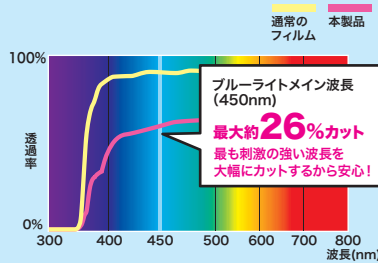

5 液晶保護フィルム

NEC VersaPro/Pro J タイプVS対応ブルーライトカットフィルム。

ブルーライトカット 長持ち 高透過 紫外線カット タッチパネルペン入力対応 超薄 テープ不要 専用

LCD-NVS5BCAR NEC VersaPro/Pro J タイプVS対応ブルーライトカット液晶保護指紋反射防止フィルム **¥4,000** (税抜価格)

*イメージです。

タッチパネルに対応。

4969887 453452

目に有害なブルーライトをカット

特長・仕様

- 目の水晶体で吸収されにくく、網膜を傷つける恐れがあるブルーライトを集中カット。眼精疲労対策にオススメです。
- 指紋防止加工でフィルムへの指紋の付着を防ぎます。
- 画面への反射を防ぎパソコン作業を快適にします。

タイプ	ブルーライトカット指紋反射防止
対応機種	NEC VersaPro/Pro J タイプVS(VS-L)
材質	接着面/シリコン膜、外側/PET
厚さ	約0.2mm
入数	1枚
反射率	約1.69%
透過率	約78.3%
紫外線カット	約99.9%
表面硬度	2~3H
パッケージサイズ	W344×D2×H245mm

LCD-WCP17P
4969887 453599

LCD-WCP22P
4969887 453469

特殊な表面加工により紙に鉛筆で描くような感覚を再現。タッチ感度の低下もなく快適に描画できる。

特長・仕様

- 紙のような描き心地のフィルムです。
- 反射防止フィルムを採用しており周囲からの反射を防止します。

■入数:1枚入り

品番	LCD-WCP17P	LCD-WCP22P
対応機種	Wacom ペンタブレットCintiq Pro 17	Wacom ペンタブレットCintiq Pro 22
フィルムサイズ	17.3インチワイド	21.5インチワイド
厚さ	約0.2mm	
タッチパネル	対応	
透過率	約91%	
表面硬度(H)	3H	
材質	接着面/シリコン膜、外側/PET	
サイズ	W419.4×H248.9mm	W511.7×H306.5mm
パッケージサイズ	W308×D3×H534mm	W430×D8×H707mm