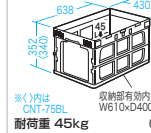

保管スペースや輸送運賃を削減できる、折りたたみコンテナ。

CNT-○BLシリーズ 折りたたみコンテナ

組立
出荷

特長・仕様

5月以降発売予定

- 未使用時は畳んでコンパクトに収納可能、倉庫や輸送時にスペースを節約できます。
- 輸送時の重量を削減し、効率的な物流を実現する、軽量な材料を使用しています。
- 出荷形態:組立出荷
- 梱包:1個口
- 材質:PP素材

CNT-CV75BL-CNT-75BL

CNT-CV50BL-CNT-50BL