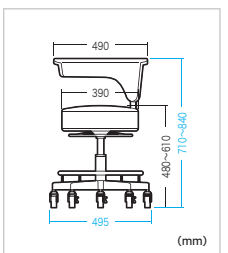

特長・仕様

- ●ストッパー付きの大型60mm PU単輪キャスターで、床へのダメージが少ないウレタン製です。
- ●キャスターはベアリングが内蔵されているので、スムーズな回転、方向移動を実現します。
- ●フレームはさびにくいメッキ処理を施しています。
- ●工具なしの簡単組立てです。

サイズ・重量	外寸・重量/約W495×D495×H710~840mm・約10kg 背もたれ/W490×H230mm 座面(座面調節)/約φ390mm(H480~610mm)
梱包	1個口/500×570×350mm・10.5kg
出荷形態	ロックダウン組立式(お客様組立て)
材質	張地/ビニールレザー(PVC) 主要成形部品/木材、スチール クッション材/ウレタンフォーム、キャスター/PU
耐荷重量	座面/100kg
機能	ガス圧リフト装置、背もたれ、肘かけ付き、フットレスト付き

耐久性に優れたポリウレタン一体成型座面・背もたれを採用した作業用チェア。

SNC-T166BK 作業用ワークチェア ¥53,000 (税抜価格)