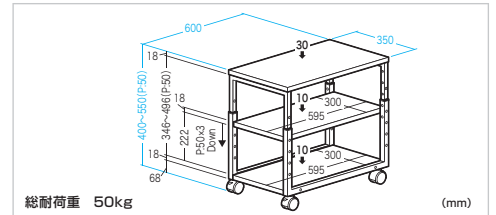

特長・仕様

- ●交換用のトナーも綺麗に収納できます。
- ●A3サイズのコピー用紙も収納できるサイズです。
- ●メンテナンスの時に便利なキャスター付きです。

サイズ・重量	W350×D600×H400~550mm・約10kg
梱包	1個口/415×770×115mm・約11.1kg
出荷形態	ロックダウン組立式(お客様組立て)
材質	天板/木製(パーティクルボード)+メラミン化粧板 フレーム/スチール(エポキシ樹脂粉末塗装)
カラー	ホワイト