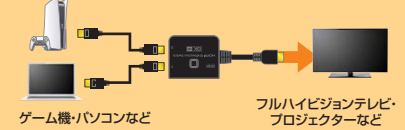

5月以降発売予定

●USB Power Delivery(USB PD)規格の最大100W(20V/5A)までの入力に対応し、別途USB PD対応ACアダプタを接続することでデータ転送を行いながら同時に接続の機器へ給電を行うことができます。

対応規格	USB 5Gbps(USB3.2 Gen1/3.1 Gen1/3.0)準拠
スロット	SDメモリーカード、microSDカード
コネクタ	USB-Type-Cコネクタ×1(充電専用PD100W 20V/5A対応)
電源供給方式	バスパワー/セルパワー(電源接続時)
サイズ・重量	約W52×D50×H11mm・約33g、ケーブル長 約7cm
対応機種	Windows搭載(DOS/V)パソコン、Apple Macシリーズ、Chrome OS搭載パソコン、iPad、iPhone、USBホスト機能に対応し、なおかつマストレージに対応したスマートフォン・タブレット
対応OS	Windows 11・10・8.1・8、macOS 14~11、mac OS 10.12~10.15、Mac OS X 10.8~10.11、Chrome OS、Android 8~14、iPad OS 13~17、iOS 17
パッケージサイズ	約W96×D12.5×H168mm

※1:Chrome OS対応に関しては弊社WEB対応表をご確認ください。

6 HDMI切替器

2入力・1出力または1入力・2出力の双方向切替が可能。8K対応HDMI手動切替器。

SW-HDR8K21BD 8K対応HDMI切替器(2入力・1出力または1入力・2出力) ¥5,800(税抜価格)

4969887 595671

2入力1出力

2台の入力機器を1台の出力機器に切替え

1入力2出力

1台の入力機器を2台の出力機器に切替え

特長・仕様

●HDMI機器2台を切替えて1台のテレビへ出力、またはHDMI機器1台を切替えて2台のテレビやプロジェクターなどに出力できる双方向対応HDMI切替器です。
●視認性の高いLED表示で、どちらの機器を選択しているかひと目でわかります。

対応機器	HDMI出力端子を標準搭載している映像機器・家庭用ゲーム機/パソコン
対応出力機器	HDMI入力端子を標準搭載しているテレビ/パソコン用ディスプレイ/プロジェクターなど
インターフェース	入出力用/HDMI タイプA(19PIN)メス×2、入出力用/HDMI タイプA(19PIN)オス×1
最大解像度	8K/60Hz
対応音声フォーマット	LPCM 2/5.1/7.1ch、Dolby Digital、Dolby Digital Plus、Dolby TrueHD、DTS-HD Master Audio、DTS
入力DDC信号	5V データレート 48Gbit/s(最大)
ピクセルクロック	1200MHz(最大) HDCP HDCP2.3対応
消費電力	0.3W(最大) 機器制御(CEC) 対応
動作温度・湿度	0~50°C、80%以下(結露なきこと)
保存温度・湿度	-20~60°C、80%以下(結露なきこと)
サイズ・重量	W65×D55.5×H16mm・約92g・ケーブル長/約50cm
パッケージサイズ	W140×D31×H210mm