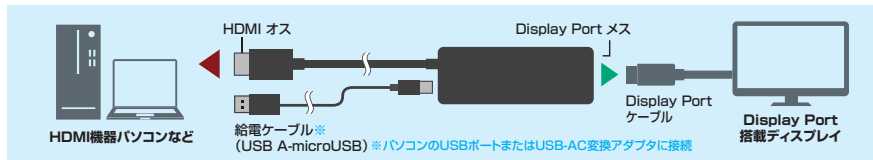

13 変換アダプタ

HDMI信号をDisplayPort信号に変換しディスプレイに映像出力できる。

AD-HD31DP HDMI-DisplayPort変換アダプタ(4K/60Hz) **¥6,200**(税抜価格)

AD-HD32DP HDMI-DisplayPort変換アダプタ(8K/30Hz) **¥9,800**(税抜価格)

5月下旬発売予定

4K
60Hz

4969887 770160

8K
30Hz

4K
120Hz

4969887 770177

品番	AD-HD31DP	AD-HD32DP
最大表示解像度	3840x2160/60Hz	7680x4320/30Hz、3840x2160/120Hz
HDMI規格	HDMI2.0	HDMI2.1
DisplayPort規格	DP1.2	DP1.4
HDCP	HDCP1.4/HDCP2.2対応	HDCP1.4/HDCP2.2/HDCP2.3対応
消費電流	約100mA	約200mA

特長・仕様

- ●高画質なHDMI映像信号と同時にHDMI音声信号もDisplayPort信号に変換して出力されます。

映像入力ポート	HDMIタイプ(19pin)オス
映像出力ポート	DisplayPort メス
シールド方法	3重シールド(ケーブル部)
サイズ	W71.5xD31.2xH11.8mm
ケーブル長	約20cm
対応機種	各社パソコン(HDMI出力端子を持つ機種)
対応出力機器	DisplayPort入力端子を標準搭載しているディスプレイなど ※ディスプレイ側のHDMIポートをDisplayPortコネクタに変換することはできません。
セット内容	USB A-microUSB給電用ケーブル(1m)
パッケージサイズ	W90xD25xH180mm

14 光ファイバケーブル

10ギガビット高速通信が可能なOM3仕様準拠の光ファイバケーブル。

HKB-CSOM3SCSCシリーズ コード集合型光ファイバケーブル(マルチ50μmOM3、両端SC×2) **特注可能**

RoHS 6-10

HKB-CSOM3SCSC-050

配線の際にコネクタを傷めにくい、コネクタ保護メッシュカバーが両端に付属。

特長・仕様

- ●10GBASE-Sなどの10Gigabit EthernetやFibreChannelで使用可能な光ファイバケーブルで、長距離通信(最長300m)を行う場合に最適です。
- ●ケーブル外被に、火災の延焼原因になりにくい難燃素材を使用しています。

5月中旬発売予定

ケーブル長	品番 JAN	税抜価格
50m	HKB-CSOM3SCSC-050 4969887 759851	¥54,000
70m	HKB-CSOM3SCSC-070 4969887 759868	¥66,000
100m	HKB-CSOM3SCSC-100 4969887 759875	¥95,000
150m	HKB-CSOM3SCSC-150 4969887 759882	¥128,000
200m	HKB-CSOM3SCSC-200 4969887 759899	¥162,000

コネクタ形状	SCコネクタ×2-SCコネクタ×2	
ファイバ種別	マルチモード	
コア径	50μm	
クラッド径	125μm	
波長	850nm	1300nm
伝送損失	3.0dB/850μm	1.0dB/1300μm
全モード動揺帯域	1500MHz/850μm	500MHz/1300μm
限定モード動揺帯域	2000MHz/850μm	—
標準外径	7.3mm	
形状仕様タイプ	丸型補強	
芯数	2芯	
光ファイバ規格	OM3	
使用環境	屋内用	
光ファイバ分類	グレートインデックス(GI)	
規格名称	10GBASE-SR/SW	

15 RJ-45コネクタ

カテゴリ6A LANケーブル自作する際のRJ-45コネクタ。ケーブル貫通式。