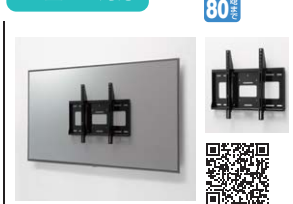

4969887 196731

43型まで対応

耐荷重 50kg