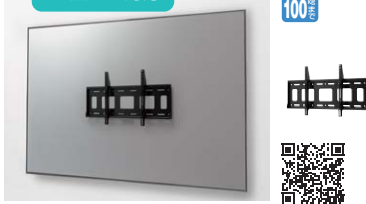

18 ディスプレイ金具

RoHS対応、ディスプレイが設置できる角度固定タイプ。

CR-PLKG○BKシリーズ 壁面固定式ディスプレイ金具

5月下旬発売予定

86型まで対応

耐荷重 100kg

4969887 196748

65型まで対応