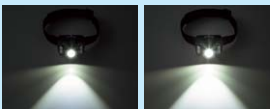

3 LEDライト

バッテリー・乾電池兼用のモーションセンサー付きLEDヘッドライト。

LED-HL1 センサー付きLEDヘッドライト ¥5,000(税抜価格) **USB**

防水規格
IPX4

モーションセンサー

4969887 805671

ヘルメットにも装着可能。

照射形状が変えられる

スポット照射からワイド照射まで無段階調節可能。

メインライトは明るさ調整可能

メインライトは明るさ2段階調整が可能。

サイドライトに赤色LED搭載

メインライトが明るすぎる際に便利。

5月以降発売予定

特長・仕様

- モーションセンサー機能付きなので、手をかざすだけで点灯・消灯が可能です。
- メインライトの明るさは最大約260ルーメンで、調光は2段階調整ができます。