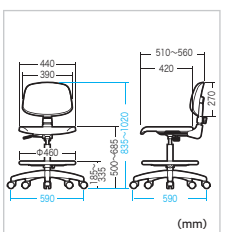

サイズ・重量	外寸・重量/約W495×D495×H710~840mm・約10kg 背もたれ/W490×H230mm 座面(座面調節)/約φ390mm(H480~610mm)
梱包	1個口/500×570×350mm・10.5kg
出荷形態	ロックダウン組立式(お客様組立て)
材質	張地/ビニールレザー(PVC) 主要成形部品/木材、スチール クッション材/ウレタンフォーム、キャスター/PU
耐荷重量	座面/100kg
機能	ガス圧リフト装置、背もたれ、肘かけ付き、フットレスト付き

サイズ・重量	外寸・重量/約W590×D590×H835~1020mm・約11.5kg 背もたれ/W390×H270mm 座面(座面調節)/W440×D420mm(H500~685mm)
梱包	1個口/625×595×240mm・13.2kg
出荷形態	ロックダウン組立式(お客様組立て)
材質	座面・背もたれ/ポリウレタン一体成型 主要成形部品/PU、ナイロン、スチール、PP キャスター/ナイロン
耐荷重量	座面/100kg
機能	ガス圧リフト装置、リクライニング機能、背もたれ前後調節、フットレスト付き、撥水加工