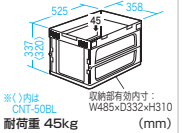

保管スペースや輸送運賃を削減できる、折りたたみコンテナ。

CNT-○BLシリーズ 折りたたみコンテナ

組立
出荷

特長・仕様

5月以降発売予定

- 未使用時は畳んでコンパクトに収納可能、倉庫や輸送時にスペースを節約できます。
- 輸送時の重量を削減し、効率的な物流を実現する、軽量な材料を使用しています。
- 出荷形態:組立出荷
- 梱包:1個口
- 材質:PP素材

CNT-CV75BL-CNT-75BL

CNT-CV50BL-CNT-50BL