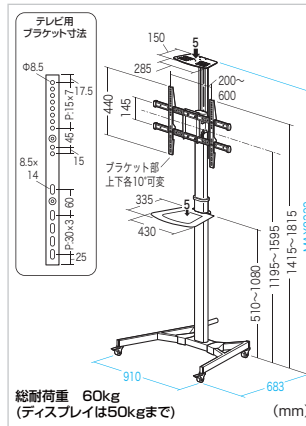

17 上下昇降テレビスタンド

32型～75型まで搭載可能、見やすい位置にディスプレイの高さを変更できる。

CR-PL61BK 手動上下昇降テレビスタンド(カメラ台、大型キャスター付き) ¥59,800(税抜価格)

5月以降発売予定

4969887 196977

専用ハンドルで、自由に上下昇降

総耐荷重 60kg
(ディスプレイは50kgまで)

特長・仕様

- VESA取付け200×200～600×400mmに対応しています。
- ブラケット中心位置を1415～1815mmの間で無段階で可動します。
- ケーブルフック付きなので、スマートに配線ができます。
- 75mmの大型キャスターを採用、4輪すべてストッパー付きです。

サイズ/重量	W910xD683xH2333mm・22kg
梱包	1個口/1185×455×240mm・27.37kg
出荷形態	ノックダウン組立式(お客様組立て)
材質	本体/スチール(エポキシ樹脂粉体塗装)、ケーブルフック/プラスチック、キャスター/スチール+PP+PVC
付属品	ディスプレイ取付けネジ(M5×14、M6×14、M6×30、M8×30、M8×50-各4本ずつ)