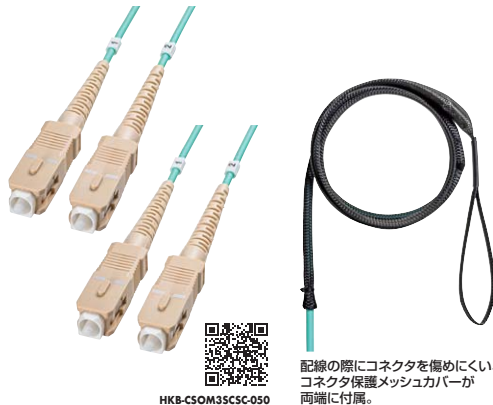

HKB-CSOM3SCSC-050

配線の際にコネクタを傷めにくい、コネクタ保護メッシュカバーが両端に付属。

特長・仕様

- ●10GBASE-Sなどの10Gigabit EthernetやFibreChannelで使用可能な光ファイバケーブルで、長距離通信(最長300m)を行う場合に最適です。
- ●ケーブル外被に、火災の延焼原因になりにくい難燃素材を使用しています。

5月中旬発売予定

ケーブル長	品番 JAN	税抜価格
50m	HKB-CSOM3SCSC-050 4969887 759851	¥54,000
70m	HKB-CSOM3SCSC-070 4969887 759868	¥66,000
100m	HKB-CSOM3SCSC-100 4969887 759875	¥95,000
150m	HKB-CSOM3SCSC-150 4969887 759882	¥128,000
200m	HKB-CSOM3SCSC-200 4969887 759899	¥162,000

コネクタ形状	SCコネクタ×2-SCコネクタ×2	
ファイバ種別	マルチモード	
コア径	50μm	
クラッド径	125μm	
波長	850nm	1300nm
伝送損失	3.0dB/850μm	1.0dB/1300μm
全モード動揺帯域	1500MHz/850μm	500MHz/1300μm
限定モード動揺帯域	2000MHz/850μm	—
標準外径	7.3mm	
形状仕様タイプ	丸型補強	
芯数	2芯	
光ファイバ規格	OM3	
使用環境	屋内用	
光ファイバ分類	グレートインデックス(GI)	
規格名称	10GBASE-SR/SW	

15 RJ-45コネクタ

カテゴリ6A LANケーブル自作する際のRJ-45コネクタ。ケーブル貫通式。

ADT-6ARJKNHシリーズ RJ-45コネクタ(カテゴリ6A、貫通型、への字ラッチ、ブーツ付き)