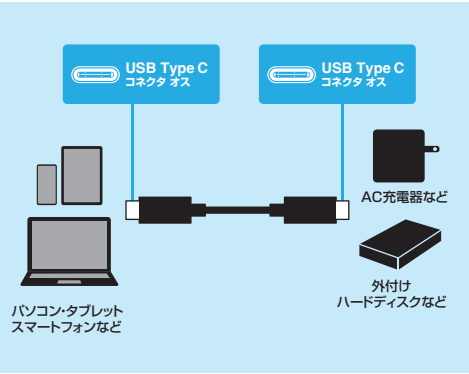

8 Type-Cケーブル

USB PD240W(USB Power Delivery EPR)に対応したType-Cケーブル。USB認証取得品。

KU-40GCCPE10

KU-20GCCPE○シリーズ

USB40Gbps(USB4 Gen3)Type-C ケーブル

USB20Gbps(USB4 Gen2x2)Type-C ケーブル

特長・仕様

●USB PD240W(USB Power Delivery EPR)に対応しています。USB PD対応の機器、環境では最大DC48V/5A(240W)の電源供給が可能です。

- コネクタ形状: USB4 Type-Cコネクタオス、USB4 Type-Cコネクタオス
- 線材規格(UL): UL2725
- パッケージサイズ: W80×D20×H210mm

超高速データ転送 (USB4 Gen3)
USB 40Gbps

高速データ転送 (USB4 Gen2x2)
USB 20Gbps

ケーブル長	品番	JAN	税抜価格	仕様
1m	KU-40GCCPE10	4969887 769744	¥7,980	■規格: SuperSpeed USB 40Gbps, USB4 Gen3/240W ■ケーブル径: 約4.8mm 8K 60Hz, 4K 60Hz, FULL HD 1080p
1m	KU-20GCCPE10	4969887 769751	¥5,400	■規格: SuperSpeed USB 20Gbps, USB4 Gen2x2/240W ■ケーブル径: 約5mm 4K 60Hz, FULL HD 1080p
2m	KU-20GCCPE20	4969887 769768	¥5,800	

USB PD240W対応のUSB Type-C USB2.0ケーブル。USB認証取得品。

KU-CCPE○シリーズ

USB2.0 Type-C PD240W対応 ケーブル

特長・仕様

●USB2.0の「HI-SPEED」モードに対応した高品質ケーブルです。

●USB Type-Cポートを持つパソコンやタブレット端末などと、USB機器(Type-Cポートを持つ機種)を接続するためのケーブルです。

- コネクタ形状: USB2.0 Type-Cコネクタオス、USB2.0 Type-Cコネクタオス
- ケーブル径: 約3.1mm
- 線材規格(UL): UL2725
- 規格: USB2.0/USB1.1
- パッケージサイズ: W80×D20×H210mm

●色域規格BT.2020対応なので、規格上ほぼ100%の色域を再現します。*

- コネクタ: HDMIプラグ-HDMIプラグ(HDMI タイプAコネクタ-タイプAコネクタ)
 - 「ULTRA HIGH SPEEDケーブル」認証取得品
 - ケーブル外径: 約3.2mm
 - 線材規格(UL): UL2725
 - パッケージサイズ: W80×D20×H210mm
- *各機能に対応した機器、環境が必要です。