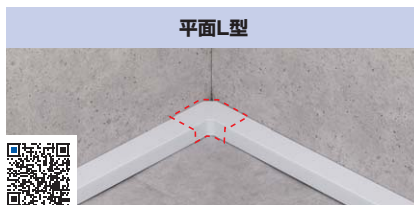

#### 特長・仕様

●床のコーナーや壁面に配線できます。

**3月上旬発売予定**

<共通仕様>  
■カラー:ホワイト  
■入数:1個  
■材質:ASA樹脂

CA-KK40L 床のコーナーに設置ができる。

CA-KK40DR 外曲がり、内曲がりの設置ができる。

CA-KK40J 接続部の化粧用に使われる。

<CA-KK40W用> <CA-KK60W用> <CA-KK80W用>