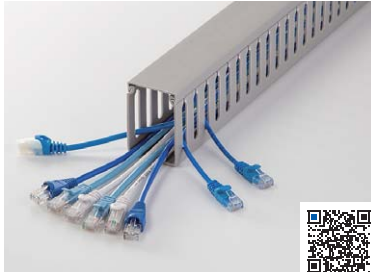

## 6 配線ダクト

どこからでもケーブルや電源コードを引き出せて、配線がきれいに収納できる。

### CA-D○Lシリーズ 配線ダクト

側孔があるのでどこからでもケーブルや電源コードを引き出せる。

天板下のケーブル配線にも使用できる。

<底面>

壁などに取付けできるねじ穴付き。

#### 特長・仕様

●ケーブルや電源コードの配線をしやすくできる。

<共通仕様>  
■カラー:グレー  
■入数:1個  
■材質:PVC

品番	CA-D30L	CA-D31L	CA-D32L
税抜価格	¥2,400	¥2,700	¥3,000
サイズ	W25×D1000×H45mm	W33×D1000×H65mm	W45×D1000×H65mm
JAN	4969887 769799	4969887 769805	4969887 769812

### 壁用ケーブルカバー。ねじ止め可能。