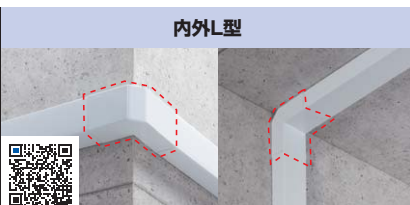

#### 特長・仕様

●床のコーナーや壁面に配線できます。

**3月上旬発売予定**

<共通仕様>  
■カラー:ホワイト  
■入数:1個  
■材質:ASA樹脂

CA-KK40L 床のコーナーに設置ができる。

CA-KK40DR 外曲がり、内曲がりの設置ができる。

CA-KK40J 接続部の化粧用に使われる。

<CA-KK40W用> <CA-KK60W用> <CA-KK80W用>