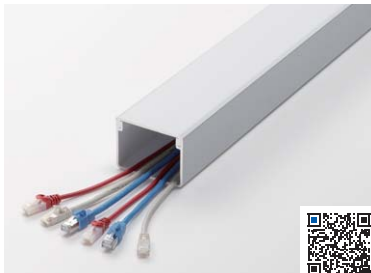

### CA-D○Lシリーズ 配線ダクト

側孔があるのでどこからでもケーブルや電源コードを引き出せる。

天板下のケーブル配線にも使用できる。

<底面>

壁などに取付けできるねじ穴付き。

#### 特長・仕様

●ケーブルや電源コードの配線をしやすくできる。

<共通仕様>  
■カラー:グレー  
■入数:1個  
■材質:PVC

品番	CA-D30L	CA-D31L	CA-D32L
税抜価格	¥2,400	¥2,700	¥3,000
サイズ	W25×D1000×H45mm	W33×D1000×H65mm	W45×D1000×H65mm
JAN	4969887 769799	4969887 769805	4969887 769812

### 壁用ケーブルカバー。ねじ止め可能。

### CA-KK○Wシリーズ 配線ダクト

硬質塩化ビニル製で衝撃に強く、嵌合性が高く、ケーブルを何本通しても外れにくい仕様。

接続部品(別売)を使用して連結できる。

ねじ穴を開け、壁面にねじ止めできる。