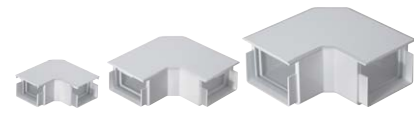

#### 特長・仕様

●床のコーナーや壁面に配線できます。

**3月上旬発売予定**

<共通仕様>  
■カラー:ホワイト  
■入数:1個  
■材質:ASA樹脂

CA-KK40L 床のコーナーに設置ができる。

CA-KK40DR 外曲がり、内曲がりの設置ができる。

CA-KK40J 接続部の化粧用に使われる。

<CA-KK40W用> <CA-KK60W用> <CA-KK80W用>