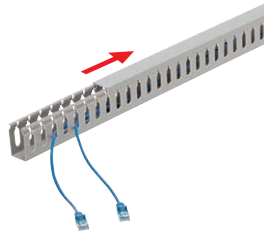

### CA-D○Lシリーズ 配線ダクト

側孔があるのでどこからでもケーブルや電源コードを引き出せる。

天板下のケーブル配線にも使用できる。

<底面>

壁などに取付けできるねじ穴付き。

#### 特長・仕様

●ケーブルや電源コードの配線をしやすくできる。

<共通仕様>  
■カラー:グレー  
■入数:1個  
■材質:PVC

品番	CA-D30L	CA-D31L	CA-D32L
税抜価格	¥2,400	¥2,700	¥3,000
サイズ	W25×D1000×H45mm	W33×D1000×H65mm	W45×D1000×H65mm
JAN	4969887 769799	4969887 769805	4969887 769812

### 壁用ケーブルカバー。ねじ止め可能。

#### 特長・仕様

●床のコーナーや壁面に配線できます。

**3月上旬発売予定**

<共通仕様>  
■カラー:ホワイト  
■入数:1個  
■材質:ASA樹脂

CA-KK40L 床のコーナーに設置ができる。

CA-KK40DR 外曲がり、内曲がりの設置ができる。

CA-KK40J 接続部の化粧用に使われる。

<CA-KK40W用> <CA-KK60W用> <CA-KK80W用>