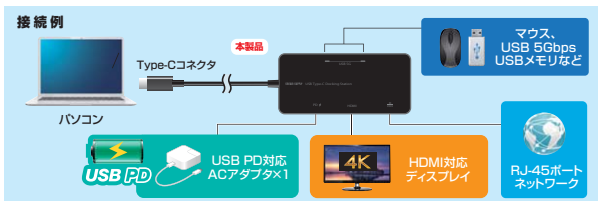

特長・仕様

- ●Type-Cケーブル1本でHDMIディスプレイ、USB機器、有線LANの拡張接続ができるUSB Type-Cドッキングステーションです。

<USBハブ部>

対応規格	USB 5Gbps(USB3.2 Gen1/3.1 Gen1/3.0)準拠 通信速度:5Gbps, 480Mbps, 12Mbps, 1.5Mbps(理論値)
コネクタ	USB 5Gbps Type-Cコネクタオス(アップストリーム)、USB 5Gbps Aコネクタメス×2(ダウンストリーム)、 USB Type-Cコネクタメス×1(充電専用PD3.0 100W(20V 5A)対応)

電源	バスパワー/セルフパワー ※ACアダプタは付属していません。
供給電流	最大1500mA(全ポート合計) ※バスパワー時

<HDMIポート部>

コネクタ	HDMIタイプA(19pin) x1 ※DisplayPort Alt mode対応 対応解像度 最大3840×2160(4K/60Hz)

<LANポート部>

規格	IEEE 802.3(10BASE-T Ethernet), IEEE 802.3u(100BASE-TX Fast Ethernet), IEEE 802.3ab(1000BASE-T)
伝送速度	1000Mbps, 100Mbps, 10Mbps(理論値) アクセス方式 CSMA/CD

<共通仕様>

サイズ・重量	約W110×D50.1×H16.9mm・約74g、ケーブル長/約30cm
対応機種	Windows搭載(DOS/V)パソコン, Apple Macシリーズ, ChromeOS搭載パソコン, iPad ※標準でUSBポート(Cタイプコネクタ)を持つ機種。
対応OS	Windows 11・10, macOS 14・13・12・11, ChromeOS, iPad OS 14~17
パッケージサイズ	W80×D25×H210mm

※1:Chrome OS対応に関しては弊社WEB対応表をご確認ください。