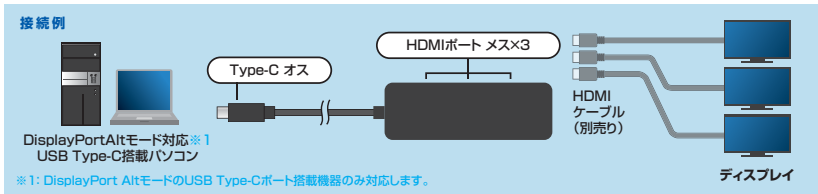

3台のディスプレイへの複製・拡張出力に対応。

※1: DisplayPort AltモードのUSB Type-Cポート搭載機器のみ対応します。