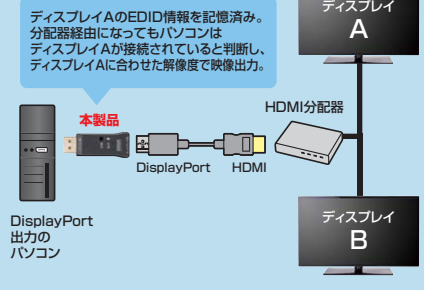

6 EDID保持器

ディスプレイのEDID情報(ディスプレイ情報)を学習できるDisplayPort用EDID保持器。

8K HDR
30Hz 対応

VGA-EDID2 EDID保持器(DisplayPort用) ¥13,000(税抜価格)

4969887 595688

DisplayPort
出力の
パソコン

接続例

仕様違い製品 発売中

VGA-EDID
¥9,400(税抜価格)
EDID保持器(HDMI用)
4969887 595442

特長・仕様

●DisplayPort入力を持つディスプレイのEDID情報を学習することができ、接続機器間に設置することでディスプレイ情報を高精度で認識させることができます。

対応機器	DisplayPort出力端子を標準搭載しているパソコン
対応出力機器	DisplayPort入力端子を標準搭載しているパソコン/ディスプレイ/DisplayPort搭載機器など
対応入力/出力番号	入力/DisplayPort、出力/DisplayPort
インターフェース	入力用/DisplayPortオス×1、出力用/DisplayPortメス×1
主な対応解像度	7680×4320 (30/24Hz, 4:4:4/4:2:2/4:2:0)
	5120×2880 (60/50/30/25/24Hz, 4:4:4/4:2:2/4:2:0)
	4096×2160 (120/60/50/30/25/24Hz, 4:4:4/4:2:2/4:2:0)
	3840×2160 (120/60/50/30/25/24Hz, 4:4:4/4:2:2/4:2:0)
	2560×1440 (240/144/120/60/50/30Hz)
	1920×1080p (240/144/120/60/50/30/24Hz)、 1920×1080i (60/50/30/24Hz)、 1280×720p (60/50Hz)、640×480p (60/50Hz) ※接続するディスプレイの解像度に依存します。
H D R	対応 DisplayPort規格 DisplayPort Ver.1.4
H D C P	HDCP1.4, HDCP2.2 機器制御部(CEC) 対応
対応音声フォーマット	Dolby Digital 2/5.1ch, Dolby Digital Plus2/5.1/7.1ch, Dolby TrueHD 2/5.1/7.1ch, DTS5.1ch, DTS HD Master Audio, LPCM2/5.1/7.1ch
消費電力(最大)	0.33W(3.3V 0.1A)
動作環境	温度0~50℃、湿度0~85%(結露なきこと)
保管環境	温度-20~80℃、湿度0~90%(結露なきこと)
サイズ・重量	約W63.4×D25×H12mm・約13g
パッケージサイズ	約W126×D44×H128mm

7 変換アダプタ

Type-CポートからHDMI×3ポートに映像出力ができる4K対応変換アダプタ。

8K HDR
60Hz 対応

AD-ALCMST3HD2 USB Type C-HDMI変換アダプタ(3ポート/4K対応) ¥13,000(税抜価格)

2月上旬発売予定

USB 5Gbps Windows 11 10 macOS

正確しやすい
ロングケーブル
50cm

4969887 769706

3台のディスプレイへの複製・拡張出力に対応。

※1: DisplayPort AltモードのUSB Type-Cポート搭載機器のみ対応します。

特長・仕様

●USB Type-C搭載のパソコンから3台のHDMIディスプレイやテレビなどに映像・音声を出力することができる変換アダプタです。