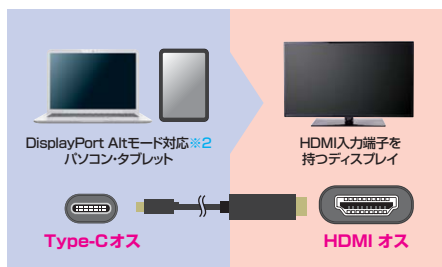

### 特長・仕様

●USB Type-C搭載のパソコンから3台のHDMIディスプレイやテレビなどに映像・音声を出力することができる変換アダプタです。

<USB部>	
インターフェース	USB 5Gbps(USB3.2 Gen1/3.1 Gen1/3.0)準拠
2分接続/10分接続	USB Type-C(オス)
<映像出力部>	
ポート形状	HDMIタイプA(19pin)メス×3
対応解像度	最大4K/60Hz×1(1台接続時)、最大4K/60Hz×2(2台同時接続時) 最大4K/30Hz×3(3台同時接続時) ※パソコン、プロジェクターやディスプレイ、接続ケーブルなどが同じ解像度に対応している必要があります。
最大対応解像度	4K/60Hz
HDMI規格	HDMI2.0
<共通仕様>	
対応機種	<パソコン> USB Type-Cコネクタを標準装備しており、DisplayPort Alt mode(DP1.4以上、DSC搭載)に対応しているWindows搭載(DOS/V)/パソコン、Apple Macシリーズ ※Nintendo Switch非対応 <ディスプレイ> HDMI入力端子を標準搭載しているテレビ/パソコン用ディスプレイなど
対応OS	Windows 11・10、macOS 14・13・12・11、macOS 10.12~10.15
サイズ・重量	W36×D11.5×H97.95mm(ケーブル含まず)・約64g
パッケージサイズ	W117×D25×H180mm

## 8 変換ケーブル

DisplayPort Altモード対応のUSB Type-CをHDMIに変換するケーブル。

4K HDR  
60Hz 対応

**KC-ALCHD10K** TypeC-HDMI変換ケーブル 1m ¥5,800(税抜価格)

2月上旬発売予定

4969887 768747

※HDMIからUSB Type-Cへの変換(HDMI搭載パソコンの映像をUSB Type-Cディスプレイに映すなど)はできません。

USB Type-CのパソコンとHDMIのディスプレイをアダプタなしで直接接続できる。

※2: DisplayPort AltモードのUSB Type-Cポート搭載機器のみ対応します。