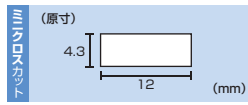

4 シュレッダー

一度に100枚を細断できるミニクロスカットオートフィードシュレッダー。

PSD-C100AT オートフィードシュレッダー(100枚・ミニクロスカット) **¥45,000**(税抜価格)

リリス スイッチ オート カット オフ オート スタート ストップ カード 対応 A4 100枚 電動 クロス カット

16.7L

細断する書類をトレイに入れるだけで自動で一気に細断できる。

手差し細断も9枚まで細断可能。

キャスター付き

4969887 452882

特長・仕様

- 一度に100枚の書類を投入可能です。
- オートフィード細断は10分連続運転が可能です。手差し細断は3分連続運転が可能です。
- 紙詰まりによるモーターの焼き付けを防止するオートカットオフ機能を搭載しています

投入幅	幅220mm(A4用紙)
細断枚数	A4コピー用紙100枚(手差し9枚)
細断形状	用紙/4.3×12mmミニクロスカット
細断速度	オートフィード:約5m/分、手差し:約4.5m/分
電源	AC100V 50/60Hz
消費電力	256W
サイズ・重量	W337×D218×H505mm・約8.3kg
ダストボックス容量	約16.7リットル
連続使用時間	10分間(オートフィード)、3分間(手差し)
騒音	空回り:約19.0dB、細断中(1枚):約68.0dB
パッケージサイズ	W396×D283×H556mm