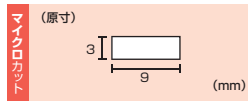

DVDまたはCD、カードを1枚細断可能。

4969887 452899

特長・仕様

- ●一度に200枚の書類を投入可能です。
- ●オートフィード細断は60分連続運転が可能です。手差し細断は20分連続運転が可能です。
- ●紙詰まりによるモーターの焼き付けを防止するオートカットオフ機能を搭載しています。

投入幅	幅220mm(A4用紙)、123mm(DVD、CD、ブルーレイ)
細断枚数	A4コピー用紙200枚(手差し8枚)
細断形状	用紙/3×9mmマイクロカット
細断速度	3.5m/分※自動給紙時の場合
電源	AC100V 50/60Hz
消費電力	240W
サイズ・重量	W375×D279×H558mm・約17.2kg
ダストボックス容量	約28リットル
連続使用時間	オートフィード:60分(40分休止後再自動運転)、手差し:20分
騒音	約64.3dB
パッケージサイズ	W436×D335×H637mm

※電気用品安全法(PSE)技術基準適合品です。

5 LEDデスクライト

光源LED部が幅広く、広範囲を明るく照らすことが可能なLEDライト。

LED-DESK2GM クランプ固定式LEDデスクライト **¥19,000**(税抜価格)

LED-DESK3BK LEDデスクライト・フレキシブルアーム **¥19,000**(税抜価格)