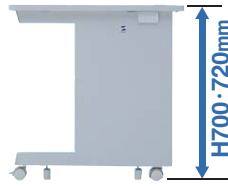

豊富なサイズラインナップから選べる

- 天板の幅・奥行きが50mmピッチで注文可能。
- デスクの高さはH700・720mm。

高さ H700・720の2タイプから選べる。

バックパネル

【eデスク標準】

スタンダードな、バックパネル1枚

使いやすい3つの配線機能

- ケーブル口 天板に大型ケーブル口付きです(W1000以上には2個付き)。

フタを開いた状態。
■ ケーブル口開口サイズ:
W117×D35mm

フタを開いた状態でケーブルやセキュリティワイヤーを出すことができる。

フタを開くと大型配線口に。フタは中に収まるのでデスク面がフラットになり、邪魔にならない。

- 横配線口 LAN用横配線口をサイドフレーム後方に装備しています。

ケーブルを美しく配線することができます。シャッター式扉付き。

- セキュリティ用ワイヤー取付け口 パソコンの盗難防止に。

バックパネルに装備。
■ 取付け口寸法:
W30×H15mm

天板上部のケーブル口を利用すればセキュリティワイヤーが目立たず、すっきりと設置できる。

天板色別オプション

<p>引き出し(大)(小) ※一部のデスクには対応しません。</p> <p>グレー EA-EDR1DGY</p> <p>薄い木目 ホワイト EA-EDR1DW</p> <p>濃い木目 ブラック EA-EDR1DBK</p>	<p>ケーブル収納パネル</p> <p>パネルを1枚追加して、二重構造で余ったケーブルが隠せる</p> <p>■ ケーブル収納パネル 背面の二重構造パネルでケーブルを隠し、後方からの見た目もすっきり。メンテナンスしやすいよう簡単に取外しができ、初期設定で前・後2通りの取付け方が選べます。</p> <p>〈前方取付け〉 〈後方取付け〉</p>
--	---