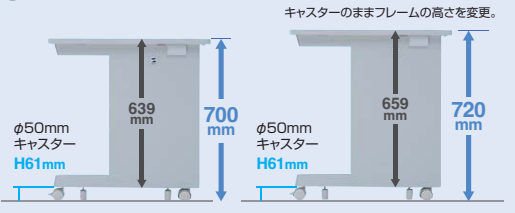

豊富なサイズラインナップから選べる

- 天板の幅・奥行きが50mmピッチで注文可能。
- デスクの高さはH700・720mm。

高さ H700・720の2タイプから選べる。

バックパネル

【eデスク標準】

スタンダードな、バックパネル1枚

使いやすい3つの配線機能

- ケーブル口 天板に大型ケーブル口付きです(W1000以上には2個付き)。

フタを開いた状態。
■ ケーブル口開口サイズ:
W117×D35mm

フタを開いた状態でケーブルやセキュリティワイヤーを出すことができる。

フタを開くと大型配線口に。フタは中に収まるのでデスク面がフラットになり、邪魔にならない。

- 横配線口 LAN用横配線口をサイドフレーム後方に装備しています。

ケーブルを美しく配線することができます。シャッター式扉付き。

- セキュリティ用ワイヤー取付け口 パソコンの盗難防止に。

バックパネルに装備。
■ 取付け口寸法:
W30×H15mm

天板上部のケーブル口を利用すればセキュリティワイヤーが目立たず、すっきりと設置できる。

天板色別オプション

<p>引き出し(大)(小) ※一部のデスクには対応しません。</p> <p>グレー EA-EDR1DGY</p> <p>薄い木目 ホワイト EA-EDR1DW</p> <p>濃い木目 ブラック EA-EDR1DBK</p>	<p>ケーブル収納パネル</p> <p>パネルを1枚追加して、二重構造で余ったケーブルが隠せる</p> <p>■ ケーブル収納パネル 背面の二重構造パネルでケーブルを隠し、後方からの見た目もすっきり。メンテナンスしやすいよう簡単に取外しができ、初期設定で前・後2通りの取付け方が選べます。</p> <p>〈前方取付け〉 〈後方取付け〉</p>
--	---