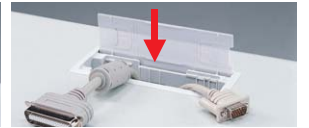

豊富なサイズラインナップから選べる

- 天板の幅・奥行きが50mmピッチで注文可能。
- デスクの高さはH700・720mm。

高さ H700・720の2タイプから選べる。

バックパネル

【eデスク標準】

スタンダードな、バックパネル1枚

使いやすい3つの配線機能

- ケーブル口 天板に大型ケーブル口付きです(W1000以上には2個付き)。

フタを開いた状態。
■ ケーブル口開口サイズ:
W117×D35mm

フタを開いた状態でケーブルやセキュリティワイヤーを出すことができる。

フタを開くと大型配線口に。フタは中に収まるのでデスク面がフラットになり、邪魔にならない。

- 横配線口 LAN用横配線口をサイドフレーム後方に装備しています。

ケーブルを美しく配線することができます。シャッター式扉付き。

- セキュリティ用ワイヤー取付け口 パソコンの盗難防止に。

バックパネルに装備。
■ 取付け口寸法:
W30×H15mm

天板上部のケーブル口を利用すればセキュリティワイヤーが目立たず、すっきりと設置できる。

天板色別オプション

<p>引き出し(大)(小) ※一部のデスクには対応しません。</p> <p>グレー EA-EDR1DGY</p> <p>薄い木目 ホワイト EA-EDR1DW</p> <p>濃い木目 ブラック EA-EDR1DBK</p>	<p>ケーブル収納パネル</p> <p>パネルを1枚追加して、二重構造で余ったケーブルが隠せる</p> <p>■ ケーブル収納パネル 背面の二重構造パネルでケーブルを隠し、後方からの見た目もすっきり。メンテナンスしやすいよう簡単に取外しができ、初期設定で前・後2通りの取付け方が選べます。</p> <p>〈前方取付け〉 〈後方取付け〉</p>
--	---