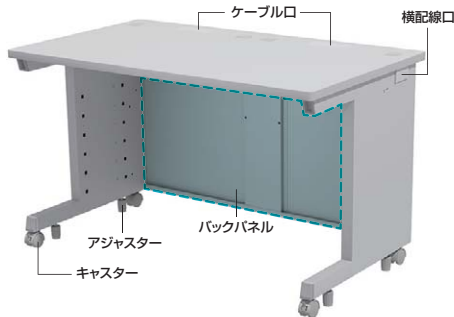

豊富なサイズラインナップから選べる

- 天板の幅・奥行きが50mmピッチで注文可能。
- デスクの高さはH700・720mm。

高さ H700・720の2タイプから選べる。

バックパネル

【eデスク標準】

スタンダードな、バックパネル1枚

使いやすい3つの配線機能

- ケーブル口 天板に大型ケーブル口付きです(W1000以上には2個付き)。

フタを開いた状態。
■ ケーブル口開口サイズ:
W117×D35mm

フタを開いた状態でケーブルやセキュリティワイヤーを出すことができる。

フタを開くと大型配線口に。フタは中に収まるのでデスク面がフラットになり、邪魔にならない。

- 横配線口 LAN用横配線口をサイドフレーム後方に装備しています。

ケーブルを美しく配線することができます。シャッター式扉付き。

- セキュリティ用ワイヤー取付け口 パソコンの盗難防止に。

バックパネルに装備。
■ 取付け口寸法:
W30×H15mm

天板上部のケーブル口を利用すればセキュリティワイヤーが目立たず、すっきりと設置できる。

天板色別オプション

<p>引き出し(大)(小) ※一部のデスクには対応しません。</p> <p>グレー EA-EDR1DGY</p> <p>薄い木目 ホワイト EA-EDR1DW</p> <p>濃い木目 ブラック EA-EDR1DBK</p>	<p>ケーブル収納パネル</p> <p>パネルを1枚追加して、二重構造で余ったケーブルが隠せる</p> <p>■ ケーブル収納パネル 背面の二重構造パネルでケーブルを隠し、後方からの見た目もすっきり。メンテナンスしやすいよう簡単に取外しができ、初期設定で前・後2通りの取付け方が選べます。</p> <p>〈前方取付け〉 〈後方取付け〉</p>
--	---