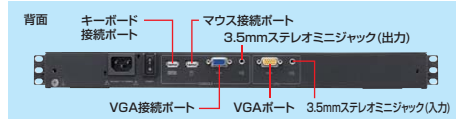

### 特長・仕様

- 最大4台のHDMI機器の映像出力を1台のディスプレイに4分割して同時に出力することができるマルチビューワー機能(画面分割表示)を搭載しています。
- 4K/60Hzでの映像出力に対応しており美しく高精細なHDMI信号を出力できます。

対応機器	HDMI出力端子を標準搭載している映像機器・家庭用ゲーム機・パソコン		
対応出力機器	HDMI入力端子を標準搭載しているテレビ・パソコン用ディスプレイ・プロジェクターなど		
対応解像度	4096×2160(50Hz/60Hz)、3840×2160(25Hz/30Hz/60Hz)、1920×1200(60Hz)、1920×1080(50/60Hz)、1280×720(50/60Hz)、1024×768(60Hz)、1360×768(60Hz)、1280×800(60Hz)		
インターフェース	入力用/HDMI タイプA(19PIN)×4、出力用/HDMI タイプA(19PIN)×1、音声出力/Toslink×1、RCAピンジャック(赤白)×1、赤外線リモコン用/IRジャック×1		
対応音声フォーマット	HDMI入力側/Dolby Digital 2.0ch/5.1ch、Dolby Digital Plus2.0ch/5.1/7.1ch、Dolby TrueHD 2.0ch/5.1ch/7.1ch、DTS5.1ch、LPCM2.0ch/5.1/7.1ch 光デジタル出力側/Dolby Digital 2.0ch/5.1ch、DTS2/5.1ch、LPCM2ch、アナログ出力側/LPCM2ch(最大24bit 48kHz)		
切替内容	HDMI入力4、HDMI出力1	切替方式	本体切替ボタン、リモコン
H D C P	HDCP1.4、HDCP2.2対応	H D M I 規格	HDMI Ver.2.0b
データレート	最大18Gbps	消費電力	10W(最大)
サイズ・重量	W220×D100×H30mm・約620g		
付属品	ACアダプタ(12V/2.5A)、リモコン(電池付属/CR2025)、ウォールマウントキット×1、IR受信ケーブル×1、取扱説明書、保証書		
パッケージサイズ	W283×D185×H82mm		

## 2 コンソールドロワー

サーバーラックに収納できるモニター・タッチパッド付きキーボード一体型のLCDドロワー。

RoHS 6・10 大物製品

**SW-KVMVDR** USB/VGA対応 スライドLCDコンソールドロワー **¥280,000**(税抜価格)

Windows 11 10 8.1 8 macOS Linux

4969887 595473

サーバー管理に必要なモニター、キーボード、マウスのコンソール類を省スペースに設置・収納できるため、作業効率が格段にアップ。

### 特長・仕様

- 18.5インチワイド画面の液晶モニターとタッチパッド付きキーボードが一体となった、サーバーラックに収納できるLCDコンソールドロワーです。

電源	AC100~240V 50/60Hz	消費電力	13.8W(100V)
必要ラックユニット数	1U		
サーバ接続台数	1台 ※弊社製パソコン自動切替器(SW-KVM8UP)を使用することで複数台のサーバを切替操作可能。		
インターフェース	<サーバ接続> オールインワンコネクタ/SPDB18ピン(×1)※VGA/キーボード/マウス信号ラインを一体化 スピーカー/3.5mmステレオミニジャック×1 <セカンドコンソール用> ディスプレイ/ミニD-Sub(HD) 15pin×1、 キーボード/USB Aコネクタ×1、マウス/USB Aコネクタ×1 スピーカー/3.5mmステレオミニジャック×1、USB2.0ハブ/USB Aコネクタ×1 <フレームウェアアップグレードコネクタ> 3.5mm オーディオジャック×1		
サイズ・重量	W481×D477×H43mm(収納時)・8.8kg(ラックレールなし)/10.2kg(ラックレールあり)		
対応機種	Windows搭載(DOS/V)パソコン、Apple Macシリーズ ※USB Aコネクタ×1、ミニD-sub(HD) 15pinディスプレイコネクタを持つ機種。		
パッケージサイズ	W833×D668×H135mm		