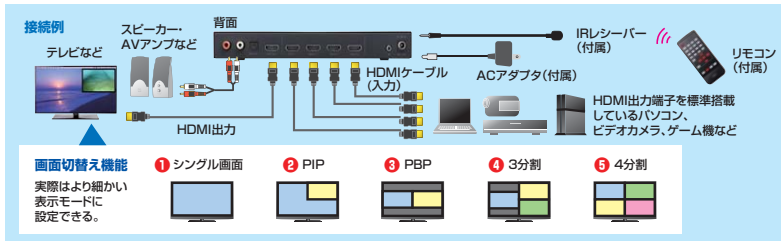

## 1 HDMI切替器

最大4台のHDMI機器の映像を1台のディスプレイに4分割して同時出力。

RoHS 6・10 4K 60Hz

**SW-PHD41MTV** 4入力1出力HDMI画面分割切替器(4K/60Hz対応) **¥84,000**(税抜価格)

4:1  
4969887 595572

### 特長・仕様

- 最大4台のHDMI機器の映像出力を1台のディスプレイに4分割して同時に出力することができるマルチビューワー機能(画面分割表示)を搭載しています。
- 4K/60Hzでの映像出力に対応しており美しく高精細なHDMI信号を出力できます。

対応機器	HDMI出力端子を標準搭載している映像機器・家庭用ゲーム機・パソコン		
対応出力機器	HDMI入力端子を標準搭載しているテレビ・パソコン用ディスプレイ・プロジェクターなど		
対応解像度	4096×2160(50Hz/60Hz)、3840×2160(25Hz/30Hz/60Hz)、1920×1200(60Hz)、1920×1080(50/60Hz)、1280×720(50/60Hz)、1024×768(60Hz)、1360×768(60Hz)、1280×800(60Hz)		
インターフェース	入力用/HDMI タイプA(19PIN)×4、出力用/HDMI タイプA(19PIN)×1、音声出力/Toslink×1、RCAピンジャック(赤白)×1、赤外線リモコン用/IRジャック×1		
対応音声フォーマット	HDMI入力側/Dolby Digital 2.0ch/5.1ch、Dolby Digital Plus2.0ch/5.1/7.1ch、Dolby TrueHD 2.0ch/5.1ch/7.1ch、DTS5.1ch、LPCM2.0ch/5.1/7.1ch 光デジタル出力側/Dolby Digital 2.0ch/5.1ch、DTS2/5.1ch、LPCM2ch、アナログ出力側/LPCM2ch(最大24bit 48kHz)		
切替内容	HDMI入力4、HDMI出力1	切替方式	本体切替ボタン、リモコン
H D C P	HDCP1.4、HDCP2.2対応	H D M I 規格	HDMI Ver.2.0b
データレート	最大18Gbps	消費電力	10W(最大)
サイズ・重量	W220×D100×H30mm・約620g		
付属品	ACアダプタ(12V/2.5A)、リモコン(電池付属/CR2025)、ウォールマウントキット×1、IR受信ケーブル×1、取扱説明書、保証書		
パッケージサイズ	W283×D185×H82mm		

## 2 コンソールドロワー

サーバーラックに収納できるモニター・タッチパッド付きキーボード一体型のLCDドロワー。

RoHS 6・10 大物製品

**SW-KVMVDR** USB/VGA対応 スライドLCDコンソールドロワー **¥280,000**(税抜価格)

Windows 11 10 8.1 8 macOS Linux

4969887 595473

サーバー管理に必要なモニター、キーボード、マウスのコンソール類を省スペースに設置・収納できるため、作業効率が格段にアップ。

### 特長・仕様

- 18.5インチワイド画面の液晶モニターとタッチパッド付きキーボードが一体となった、サーバーラックに収納できるLCDコンソールドロワーです。

電源	AC100~240V 50/60Hz	消費電力	13.8W(100V)
必要ラックユニット数	1U		
サーバ接続台数	1台 ※弊社製パソコン自動切替器(SW-KVM8UP)を使用することで複数台のサーバを切替操作可能。		
インターフェース	<サーバ接続> オールインワンコネクタ/SPDB18ピン(×1)※VGA/キーボード/マウス信号ラインを一体化 スピーカー/3.5mmステレオミニジャック×1 <セカンドコンソール用> ディスプレイ/ミニD-Sub(HD) 15pin×1、 キーボード/USB Aコネクタ×1、マウス/USB Aコネクタ×1 スピーカー/3.5mmステレオミニジャック×1、USB2.0ハブ/USB Aコネクタ×1 <フレームウェアアップグレードコネクタ> 3.5mm オーディオジャック×1		
サイズ・重量	W481×D477×H43mm(収納時)・8.8kg(ラックレールなし)/10.2kg(ラックレールあり)		
対応機種	Windows搭載(DOS/V)パソコン、Apple Macシリーズ ※USB Aコネクタ×1、ミニD-sub(HD) 15pinディスプレイコネクタを持つ機種。		
パッケージサイズ	W833×D668×H135mm		