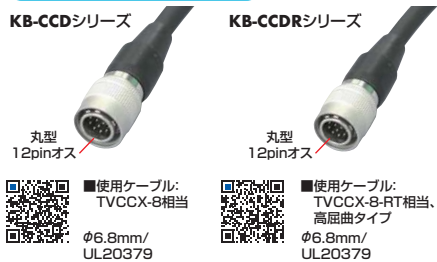

丸型12ピンコネクタのCCDカメラに対応。

KB-CCDシリーズ CCDカメラケーブル 納期 特注可能

RoHS 6

CCDカメラケーブル

特長・仕様

- 丸型12ピンコネクタを持つCCDカメラ～フレームグラバー間などに接続するアナログタイプです。
- 特性インピーダンス: 75Ω
- コネクタ: ヒロセ電機製 丸型12ピンコネクタオス/HR10A-10P-12P(73)、メス/HR10A-10P-12S(73)

ケーブル長	アナログ CCD			アナログロケット CCD		
	税抜価格	品番 JAN	バウチサイズ(mm)	税抜価格	品番 JAN	バウチサイズ(mm)
1m	¥23,400	KB-CCD-01N 4969887 769522	W230x D210x H15	¥23,700	KB-CCDR-01N 4969887 769577	W230x D210x H15
2m	¥25,100	KB-CCD-02N 4969887 769539	W230x D230x H20	¥26,800	KB-CCDR-02N 4969887 769584	W230x D230x H20
3m	¥28,800	KB-CCD-03N 4969887 769546	W230x D250x H20	¥29,900	KB-CCDR-03N 4969887 769591	W230x D250x H20
5m	¥34,300	KB-CCD-05N 4969887 769553	W260x D240x H25	¥36,000	KB-CCDR-05N 4969887 769607	W240x D260x H25
10m	¥48,000	KB-CCD-10N 4969887 769560	W300x D260x H35	¥51,500	KB-CCDR-10N 4969887 769614	W300x D260x H35

16 オープン型ワークブース

圧迫感がなく快適に過ごせるオープン型ワークブース、遮音・吸音効果でWEB会議・個人業務に集中できる。

SPT-PB008GY オープン型ワークブース ¥198,000 (税抜価格)

12月下旬発売予定