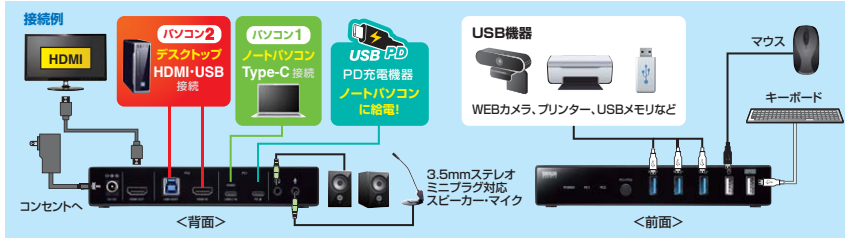

8 ドッキングステーション

最大2台のHDMIディスプレイへの4K映像出力に対応。省スペースタイプ。

USB-CVDK14 ¥31,000 (税抜価格)

USB Type-Cドッキングステーション(4K対応・HDMI×2画面出力)

Windows 11 10 macOS

4969887 595541

HDMI×2画面出力

12月上旬発売予定

4K 60Hz Type-C PD 100W セルロ バス パワ

特長・仕様

●USB機器を最大5台まで接続できるUSB Aポート×4、USB Type-Cポート×1の5ポート仕様です。USBポートの少ないパソコンでも複数のUSB機器を接続できます。

<USBハブ>

対応規格	USB 5Gbps(USB3.2 Gen1/3.1 Gen1/3.0)準拠
供給電流	USB 5Gbps Type-Cコネクタ(パソコン接続用)/USB PD対応(最大85W) USB 5Gbps Cコネクタ/1ポートあたり最大900mA USB 5Gbps Aコネクタ/1ポートあたり最大900mA

<映像出力ポート>

コネクタ	HDMIタイプA(19pin) メス×2
対応解像度	1台接続時最大/3840×2160(60Hz), 2台接続時最大/3840×2160(30Hz)

<LANポート>

規格	IEEE802.3(10BASE-T), IEEE802.3u(100BASE-TX), IEEE802.3ab(1000BASE-T)
ポート形状	RJ-45ポート(Auto MDI/MDI-X), Auto-Negotiation

<共通仕様>

サイズ・重量	W260×D90×H22mm(約)360g
対応機種	Windows搭載(DOS/V)パソコン、Apple Macシリーズ
対応OS	Windows 11・10、macOS 13・12・11、macOS 10.12~10.15
パッケージサイズ	W320×D118×H33mm

9 パソコン切替器

1組のディスプレイ・キーボード・マウスを2台のパソコンで切替えて使用できる。

SW-KVM2DK Type-C接続・HDMI接続対応パソコン切替器(エミュレーション非搭載) ¥42,000 (税抜価格)

Windows 11 10 macOS

2:1 4969887 595589

特長・仕様

●パソコン1側はType-Cケーブル1本の接続、パソコン2側はHDMIケーブル・USBケーブルでパソコンと接続し、2台のパソコンを切替えることができます。

対応機種	Windows搭載(DOS/V)パソコン、Apple Macシリーズパソコン1/USB Type-Cコネクタを標準装備しており、DisplayPort Alt mode(DP1.4以上)に対応しているパソコン2/USB Aコネクタ メス、HDMI出力を持つパソコン
対応ディスプレイ	HDMI入力端子を標準搭載しているテレビ/パソコン用ディスプレイ
対応スピーカーマイク	3.5mmステレオミニプラグ接続のスピーカー、マイク
対応OS	Windows 11・10、macOS 13・12・11、macOS 10.12~10.15

<パソコン用>

HDMI(タイプA)メス×1、USB 5Gbps(USB3.2 Gen1)Bコネクタ メス×1
USB Type-Cコネクタ メス(パソコン接続用)×1
USB Type-Cコネクタ メス(PDアダプタ接続用)×1

<周辺機器用>

HDCP	HDCP1.4, HDCP2.2対応
電源	ACアダプタ(DC12V 1A)
サイズ・重量	W150×D85×H25mm(約)396g

HDMIディスプレイ・USBキーボード・USBマウスに対応しスイッチで簡単に切替。