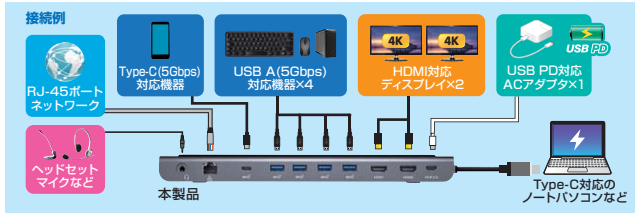

12月上旬発売予定

4K 60Hz Type-C PD 100W セルロ バス パワ

特長・仕様

●USB機器を最大5台まで接続できるUSB Aポート×4、USB Type-Cポート×1の5ポート仕様です。USBポートの少ないパソコンでも複数のUSB機器を接続できます。

<USBハブ>

対応規格	USB 5Gbps(USB3.2 Gen1/3.1 Gen1/3.0)準拠
供給電流	USB 5Gbps Type-Cコネクタ(パソコン接続用)/USB PD対応(最大85W) USB 5Gbps Cコネクタ/1ポートあたり最大900mA USB 5Gbps Aコネクタ/1ポートあたり最大900mA

<映像出力ポート>

コネクタ	HDMIタイプA(19pin) メス×2
対応解像度	1台接続時最大/3840×2160(60Hz), 2台接続時最大/3840×2160(30Hz)

<LANポート>

規格	IEEE802.3(10BASE-T), IEEE802.3u(100BASE-TX), IEEE802.3ab(1000BASE-T)
ポート形状	RJ-45ポート(Auto MDI/MDI-X), Auto-Negotiation

<共通仕様>

サイズ・重量	W260×D90×H22mm(約)360g
対応機種	Windows搭載(DOS/V)パソコン、Apple Macシリーズ
対応OS	Windows 11・10、macOS 13・12・11、macOS 10.12~10.15
パッケージサイズ	W320×D118×H33mm

9 パソコン切替器

1組のディスプレイ・キーボード・マウスを2台のパソコンで切替えて使用できる。

SW-KVM2DK Type-C接続・HDMI接続対応パソコン切替器(エミュレーション非搭載) ¥42,000 (税抜価格)

Windows 11 10 macOS