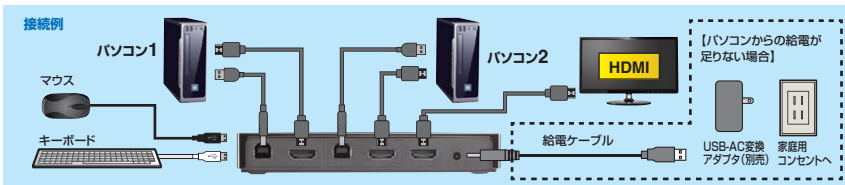

特長・仕様

●1組のHDMIディスプレイ(4K)・USBキーボード・USBマウスを2台のパソコンで切替えて使用できます。

対応パソコン	Windows搭載(DOS/V)パソコン、Apple Macシリーズ(USB Aコネクタ メス、HDMI出力を持つ機種)
対応ディスプレイ	HDMI入力端子を標準搭載しているテレビ/パソコン用ディスプレイ
最大解像度	4096×2160(30Hz)