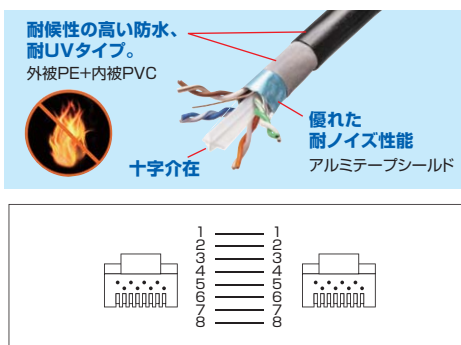

特長・仕様

- ケーブル構造がPE(ポリエチレン)外被、PVC(ポリ塩化ビニル)内被の二重被膜構造で、耐水性、耐UV性にも優れた耐候性を高めています。
- 10ギガビットイーサネットにも完全対応しているので、これからの超高速ネットワークにも対応できます。
- エンハンスドカテゴリ5の5.0倍、カテゴリ6の2.0倍の伝送帯域を実現。余裕の伝送特性でエラーを防ぐ高性能LANケーブルです。
- ケーブル内には十字介が入っており、信号性同士の電磁波干渉を防ぎ、電気特性の大幅安定を実現します。
- ケーブル内部アルミシールドとRJ-45シールドコネクタを採用し、ノイズ対策を施しています。

- ■ケーブル構造:単線、ストレート全結線
- ■コネクタ形状:RJ-45シールドコネクタ(ツメ折れ防止カバー付き)
- ■ケーブル長:約80m
- ■パッケージサイズ:W335×D335×H115mm