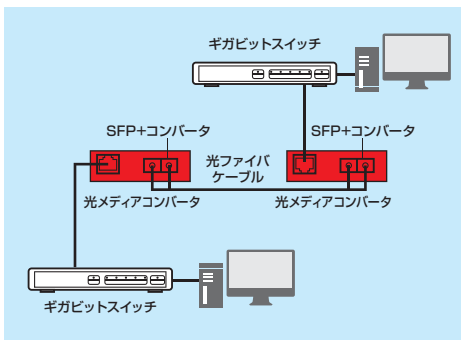

- コネクタ形状:HDMIプラグ-HDMIプラグ (HDMI タイプAコネクタオス-オス)
- 規格:ウルトラハイスピード、HDMI2.1準拠(認証品ではありません)
- 対応解像度:8K/60Hz、5K/60Hz、4K/120Hz
- DSC圧縮時 10K/60Hz、10K/30Hz、8K/120Hz、5K/120Hz
- 帯域:最大48Gbps

品番	ケーブル長	税抜価格	JAN	サイズ	パッケージサイズ
KM-HD20-UFBD30	30m	オープン価格	4969887 769041	約W240×D200×H320mm	W25.5×D22×H34.5mm
KM-HD20-UFBD50	50m	オープン価格	4969887 769058		
KM-HD20-UFBD100	100m	オープン価格	4969887 769065	約W310×D220×H390mm	W36.5×D29.5×H42.5mm

15 光メディアコンバータ

10ギガビットネットワーク10GBASE-T/R SFP+対応光メディアコンバータ。

LAN-EC2011TF 10Giga光メディアコンバータ ¥147,800(税抜価格)

10月上旬発売予定

特長・仕様

- RJ-45ポート(メタルケーブル用ポート)とSFP+ポート(SFP+光ファイバ用ポート)を搭載し、10GBASE-Tと10GBASE-Rネットワークに統合できます。
- 10GBASE-T/100BASE-T/100BASE-TX、10GBASE-SR/LRM/LR/ER/ZRに対応します。
- RJ-45ポートはオートネゴシエーション機能搭載、フルデュプレックス対応、フロー制御機能搭載、Auto-MDI/MDI-X対応です。
- SFP+ポートはマルチモード、シングルモード両対応です。

- コネクタ形状:RJ-45ポート×1、SFP+ポート×1
- サイズ:重量:W74×D102×H22mm・229g
- 規格:IEEE 802.3u/ab/bz/an/ae 10G SFP+
- RJ-45ポート:100BASE-TX・100BASE-T-2.5G/5G/10GBASE-T
- 適合ケーブル:カテゴリ6A以上LANケーブル(10GBASE-T)※80m SFP+に対応する光ファイバケーブル
- 付属品:ACアダプタ(DC5V/2A)
- パッケージサイズ:W212×D1158×H56mm