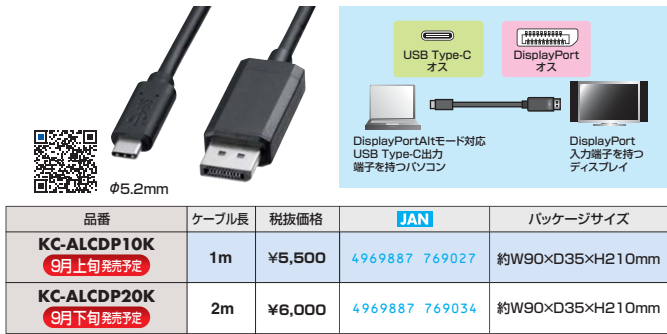

4 Bluetoothヘッドセット

充電クレードル付きのノイズ低減Bluetoothヘッドセット。

Bluetooth

- MM-BTMH66BK** Bluetoothヘッドセット(ノイズキャンセル機能・充電クレードル付き) **¥11,000**(税抜価格)
- MM-BTMH67BK** Bluetoothヘッドセット(単一指向性マイク・充電クレードル付き) **¥9,400**(税抜価格)

品番	MM-BTMH66BK 9月中旬発売予定	MM-BTMH67BK
適合規格	Bluetooth Ver.5.1	Bluetooth Ver.5.0
伝送方式	FHSS	GFSK
再生周波数帯域	50~5,000Hz	20~20,000Hz
マイク感度	-56dB±3dB	-43dB±3dB
マイク指向性	無(全)指向性	単一指向性
電源	内蔵型リチウムポリマーバッテリー、充電時間/約1.5時間 連続使用時間 通話時/約18時間、音楽再生時/約15時間、 スタンバイ時/約96時間	内蔵型リチウムポリマーバッテリー、充電時間/約2時間 連続使用時間 通話時/約20時間、音楽再生時/約23時間、 スタンバイ時/約660時間
サイズ・重量	ヘッドセット/W164×D48×H142mm・54g 充電クレードル/W75×D75×H30mm・157g	ヘッドセット/W168×D52×H169mm・64g 充電クレードル/W75×D70×H30mm・156g
パッケージサイズ	約W175×D178×H58mm	約W185×D175×H58mm

特長・仕様

- クレードルから取外すと自動で電源ON、戻すとOFFになるので、電源のON・OFFの手間が省けます。
- 柔らかい中型のイヤークラウドで長時間の使用でも耳への負担が少ないです。

5 変換アダプタ

8K対応DisplayPort-HDMI変換アダプタ。 **AD-DP8KHDR** **¥6,400**(税抜価格)

DisplayPort-HDMI変換アダプタ(8K対応)

6 変換ケーブル

USB Type-C-DisplayPort変換ケーブル。 **KC-ALCDP**○Kシリーズ **特注不可**

TypeC-DisplayPort変換ケーブル

7 クリーニングクロス

BOXタイプのクリーニングクロス。 **CD-CCBOX** クリーニングクロス(20枚) **¥1,600**(税抜価格)

8 ケーブルホルダー

粘着テープ式でケーブルをしっかりと固定。 **粘着固定ケーブルホルダー**