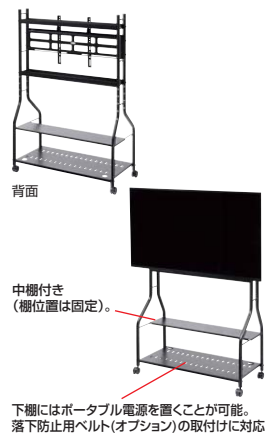

特長・仕様

8月下旬発売予定

- ●ディスプレイをポータブル電源に繋いで、ミーティングする場所へ持って行って使用するために最適なスタンドです。
- ●40~65型までのディスプレイの搭載が可能です。
- ●フレームには丸パイプを採用しており、丸みのある柔らかいデザインになっています。
- ●直径75mmの大型キャスターを採用しています。
- ●テレビブラケット背面にはケーブルやリモコンを置くことができるトレーがあります(2個)。※取付けをしなくても使用可能。
- ●VESA取付け200×200~800×600mmに対応しています。

サイズ・重量	W1018×D462×H1488mm・22.5kg
梱包	1個口/1005×523×170mm・25kg
出荷形態	ノックダウン組立式(お客様組立て)
材質	本体/スチール(エポキシ樹脂粉末塗装)
付属品	ディスプレイ取付けネジ(M6×16、M6×30、M8×16、M8×30・各4本ずつ)※、棚板1枚
カラー	ブラック

※ボルトが最後まで締まらない、またボルトが少ししか回っていないなど、ボルトが合わない場合は強度に十分ご注意ください。市販の適切なボルトをご用意ください。