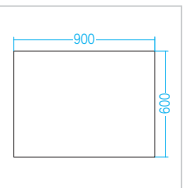

サイズ・重量	W900×H600mm・0.86kg
梱包	1個口/W80×D90×H920mm・1.1kg
厚さ	0.53mm
材質	表面/PETシート、裏面/マグネットシート
付属品	マーカーペン(赤・青・黒)、イレーザー、トレー