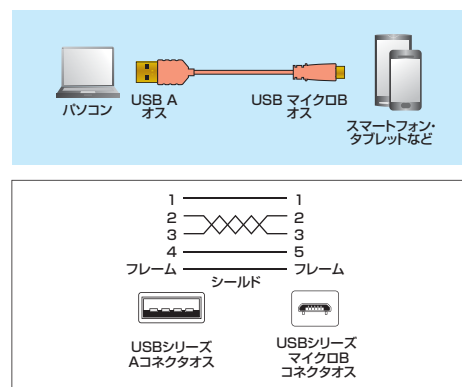

特長・仕様

- ●USB Aコネクタのパソコンと、マイクロUSBコネクタ(マイクロB)を持つスマートフォン・USB機器を接続できます。
- ●ケーブル外径2.5mmの細径ケーブルとコンパクトコネクタを採用し、ケーブルの取り回しがしやすくなりました。
- ●USB2.0の「HI-SPEED」モードに対応した高品質ケーブルです。USB2.0で規定されたケーブル電気特性を満たしていますので、USB2.0の機器を接続することができます。

■コネクタ形状:USB Aコネクタオス-USB マイクロBコネクタオス
■ケーブル長:約1m
■パッケージサイズ:W50×D25×H210mm

φ2.5mm/UL2725
4969887 766873