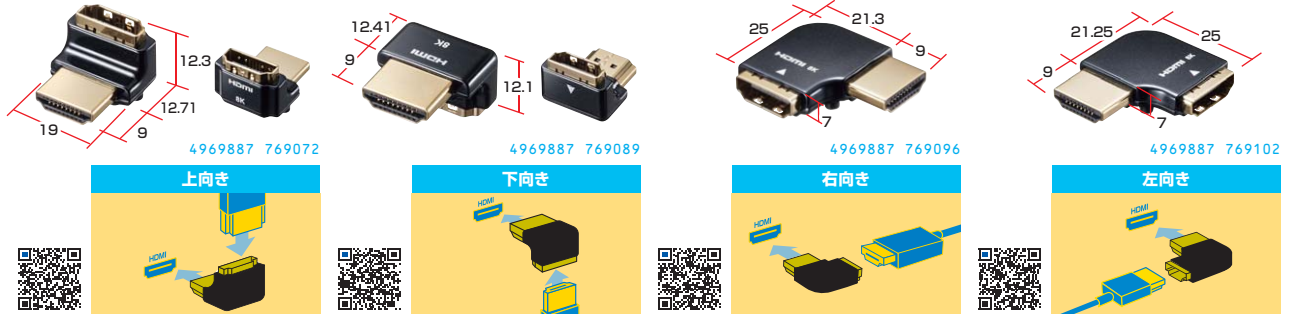

充電器 充電ケーブル

## 15 HDMIアダプタ

HDMI機器裏側のケーブル配線をスッキリさせるL型HDMIアダプタ、8K対応。

**AD-HD2〇シリーズ HDMIアダプタ 各¥1,700(税抜価格) 特注不可**

RoHS 6-10 4K 120Hz 8K 60Hz

8月下旬発売予定

品番	AD-HD26LU	AD-HD27LD	AD-HD28LYR	AD-HD29LYL
品名	HDMIアダプタ L型(上)	HDMIアダプタ L型(下)	HDMIアダプタ L型(右)	HDMIアダプタ L型(左)
サイズ・重量	約W19×D22×H15mm・約8g	約W19×D22×H15mm・約8g	W25×D21.3×H7mm・約10g	約W25×D21.3×H7mm・約10g
特長	●テレビやプロジェクターなどのAV機器のHDMI端子(メスコネクタ)を上向きに変えるL字型のアダプタです。	●テレビやプロジェクターなどのAV機器のHDMI端子(メスコネクタ)を下向きに変えるL字型のアダプタです。	●テレビやプロジェクターなどのAV機器のHDMI端子(メスコネクタ)を右向きに変えるL字型のアダプタです。	●テレビやプロジェクターなどのAV機器のHDMI端子(メスコネクタ)を左向きに変えるL字型のアダプタです。
共通仕様	■対応ケーブル:HDMIオスコネクタ(HDMIタイプAオス)を持つHDMIケーブル ■コネクタ形状:HDMIプラグ-HDMIプラグ (HDMI タイプAコネクタオス・メス) ■パッケージサイズ:W105×D15×H160mm			

※使用する機器やケーブルの仕様によっては8K/4K解像度に対応できない場合があります。

2本のHDMIケーブルを中継するためのHDMIメスマスアダプタ、8K対応。

**AD-HD30EN HDMI中継アダプタ ¥1,800(税抜価格) 特注不可**

RoHS 6-10 4K 120Hz 8K 60Hz

8月下旬発売予定

**特長・仕様**

- HDMIケーブルのオスコネクタをHDMIメスコネクタに変換するアダプタです。
- お手元に2本のHDMIケーブルがあれば、中継・延長して使用できるので新たに長いケーブルを購入する必要がありません。  
※2本のケーブルの長さの合計は5m以内してください。
- 8K(7680×4320)/60Hz、4K(3840×2160)/120Hzの解像度に対応しています。  
※使用する機器やケーブルの仕様によっては8K/4K解像度に対応できない場合があります。  
※8K解像度での利用にはUltraHighSpeedHDMI(ウルトラハイスピードHDMI)正規認証ケーブルを使用してください。  
※4K/60Hz解像度でのご利用にはPremiumHDMI(プレミアムHDMI)正規認証ケーブルを使用してください。