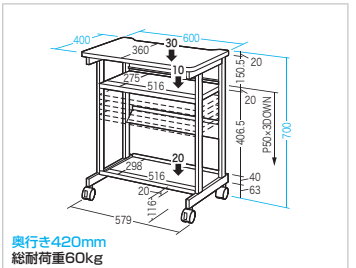

特長・仕様

- ミニマムサイズのプリンター台です。
- ちょっとした移動に便利なキャスター仕様です。

サイズ・重量	W600×D420×H700mm・約10.6kg
梱包	1個口/W690×D490×H105mm・約11.6kg
出荷形態	フックダウン組立式(お客様組立)
材質	天板/木製(パーティクルボード)+メラミン化粧板 フレーム/スチール+メラミン焼付塗装
カラー	ホワイト

奥行420mm  
総耐荷重60kg