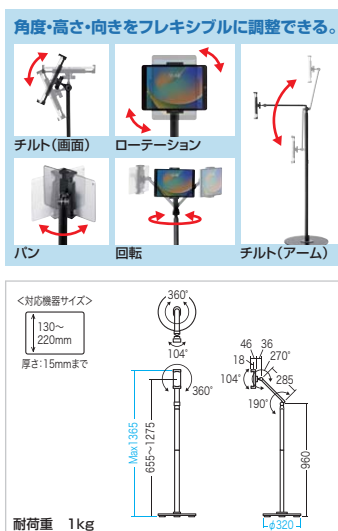

20 タブレット用フロアスタンド

サイネージや動画配信に最適、角度・高さ調節や回転が可能。

MR-TABST21BK タブレット用フロアスタンド **¥18,000**(税抜価格)

特長・仕様

- ●角度・高さ調節・回転機能付きのフレキシブルアームスタンドです。
- ●座ったまま手元に引き寄せることができるチルト機能付きです。
- ●iPad・タブレットを挟んだあと、置くだけで使用できます。
- ●7~12.9インチまでのiPad・タブレットに対応しています。
- ●受付のサイネージや動画配信などに最適です。

サイズ・重量	W320×D320×H1365mm・約6.1kg
梱包	1個口/610×338×65mm・約7.1kg
出荷形態	ノックダウン組立式(お客様組立て)
材質	スチール(エポキシ樹脂粉末塗装)
対応機種	7~12.9インチ程度のiPad・タブレット(挟み込みサイズ130~220mm)
カラー	ブラック