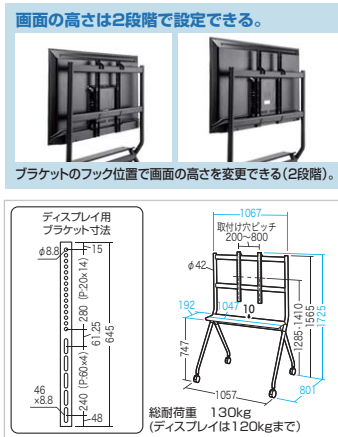

19 ディスプレイスタンド

50~86型までの液晶・プラズマディスプレイに対応、丸いフレームで柔らかいデザイン。

CR-PL57BK 50~86インチ対応ディスプレイスタンド(高耐荷重) **¥44,800**(税抜価格)

特長・仕様

- ●テレビ会議システム内蔵ディスプレイ、電子黒板などの比較的重量のあるディスプレイ設置に最適なスタンドです。
- ●50~86型までのディスプレイの搭載が可能です。
- ●フレームには丸パイプ、精肉パイプを採用しており、丸みのある柔らかいデザインになっています。
- ●直径75mmの大型キャスターを採用しています。
- ●VESA取付け200×200~800×600mmに対応しています。

サイズ・重量	W1067×D801×H1725mm・19.4kg
梱包	1個口/1105×356×158mm・21.6kg
出荷形態	ノックダウン組立式(お客様組立て)
材質	本体/アルミ・スチール(エポキシ樹脂粉末塗装)
付属品	ディスプレイ取付けネジ(M6×14、M6×30、M8×16、M8×35・各4本ずつ)※、ケーブルストラップ(3本)
カラー	ブラック

※ボルトが最後まで締まらない、またボルトが少ししか回っていないなど、ボルトが合わない場合は強度に十分ご注意ください。市販の適切なボルトをご用意ください。

小規模ミーティングの場所へ移動させて使用できる、丸いフレームで柔らかいデザイン。

CR-PL58BK 40~65インチ対応 ディスプレイスタンド **¥69,800**(税抜価格)