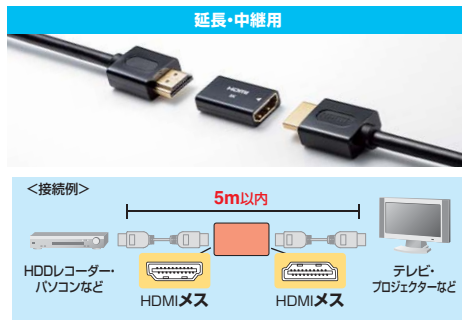

特長・仕様

- ●HDMIケーブルのオスコネクタをHDMIメスコネクタに変換するアダプタです。
- ●お手元に2本のHDMIケーブルがあれば、中継・延長して使用できるので新たに長いケーブルを購入する必要がありません。
  ※2本のケーブルの長さの合計は5m以内してください。
- ●8K(7680×4320)/60Hz、4K(3840×2160)/120Hzの解像度に対応しています。
  ※使用する機器やケーブルの仕様によっては8K/4K解像度に対応できない場合があります。
  ※8K解像度での利用にはUltraHighSpeedHDMI(ウルトラハイスピードHDMI)正規認証ケーブルを使用してください。
  ※4K/60Hz解像度でのご利用にはPremiumHDMI(プレミアムHDMI)正規認証ケーブルを使用してください。

■対応ケーブル:HDMIオスコネクタ(HDMIタイプAオス)を持つHDMIケーブル
■コネクタ形状:HDMIプラグ-HDMIプラグ (HDMI タイプAコネクタメス・メス)
■パッケージサイズ:W105×D10×H160mm

16 極細マイクロUSBケーブル

USB AコネクタのパソコンとマイクロBコネクタを持つ機器を接続。

KU-SLAMCB10K 極細マイクロUSBケーブル(A-マイクロB) 1m ¥1,160(税抜価格) 特注300~

RoHS 6-10 2.5mm UL2725

8月下旬発売予定