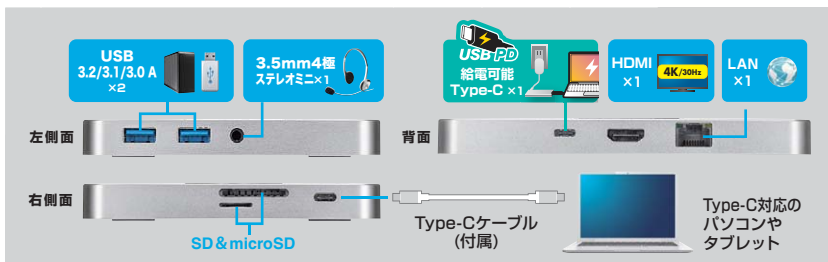

モバイルモニターにも使える。

※Type-C接続のモバイルモニターには非対応。

接続用Type-Cケーブル (約50cm)

4969887 595480

特長・仕様

- モバイルディスプレイを増設して使用する方に最適です。
- USB Type-CポートしかないタブレットにHDMI接続でディスプレイを増設できます。

<USBハブ部>

インターフェース規格	USB仕様 Ver.3.2 Gen1 (USB3.1 Gen1/USB3.0)準拠 (USB Ver.2.0/1.1上位互換)
通信速度	5Gbps, 480Mbps, 12Mbps, 1.5Mbps (理論値)
コネクタ	USB 3.2 Gen1 (USB3.1/3.0) Aコネクタ メス×2 (ダウンストリーム)、USB Type-Cコネクタ メス×1 (ダウンストリーム) ※PD 100W対応 USB Type-Cコネクタ メス×1 (アップストリーム)
供給電流	最大1500mA (1ポートあたり)

<映像出力部>

コネクタ	HDMIタイプA (19pin) メス ※DisplayPort Alt mode対応
対応解像度	最大3840×2160 (4K 30Hz) ※HDCP 1.4対応

<LANポート部>

規格	IEEE 802.3 (10BASE-T Ethernet), IEEE 802.3u (100BASE-TX Fast Ethernet), IEEE 802.3ab (1000BASE-T)
通信モード	フルデュプレックス/ハーフデュプレックス
ポート構成	RJ-45ポート (Auto MDI/MDI-X), Auto-Negotiation対応 ※通信規格についてUSB3.2 Gen1 (USB3.1/3.0) 毎端子のみ 1000BASE-T1c対応
アクセス方式	CSMA/CD 電源電圧 5V

<共通仕様>

サイズ・重量	約W177×D143×H52mm (折りたたみ時) 約W147×D117×H240mm (設置時) 約465g
対応機種	Windows搭載 (DOS/V) パソコン, Apple Macシリーズ, iPad ChromeOS搭載パソコン ※標準でUSBポート (Type-C) を持つ機種
対応OS	Windows 11・10, macOS 13・12・11, iPadOS 14~16, Chrome OS
付属品	接続用Type-Cケーブル (約50cm), 取扱説明書
パッケージサイズ	W195×D150×H60mm