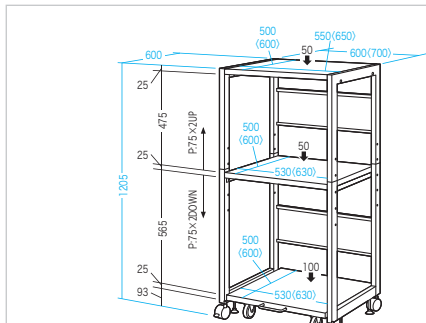

棚板耐荷重 50kg
スライダー棚耐荷重 100kg
総耐荷重 200kg

※〈〉内はLPS-T120H