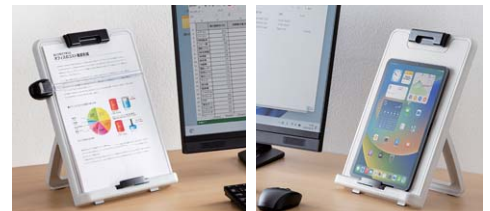

特長・仕様

- 用紙はA4サイズで約20枚まで挟めます。
- スケールは左右どちらからでも取付けられます。
- 12.9インチまでのタブレット用スタンドとして使用できます。

8月下旬発売予定