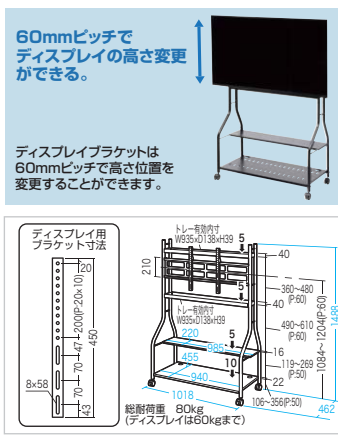

特長・仕様

8月下旬発売予定

- ●ディスプレイをポータブル電源に繋いで、ミーティングする場所へ持って行って使用するために最適なスタンドです。
- ●40~65型までのディスプレイの搭載が可能です。
- ●フレームには丸パイプを採用しており、丸みのある柔らかいデザインになっています。
- ●直径75mmの大型キャスターを採用しています。
- ●テレビブラケット背面にはケーブルやリモコンを置くことができるトレーがあります(2個)。※取付けをしなくても使用可能。
- ●VESA取付け200×200~800×600mmに対応しています。

サイズ・重量	W1018×D462×H1488mm・22.5kg
梱包	1個口/1005×523×170mm・25kg
出荷形態	ノックダウン組立式(お客様組立て)
材質	本体/スチール(エポキシ樹脂粉末塗装)
付属品	ディスプレイ取付けネジ(M6×16、M6×30、M8×16、M8×30・各4本ずつ)※、棚板1枚
カラー	ブラック

※ボルトが最後まで締まらない、またボルトが少ししか回っていないなど、ボルトが合わない場合は強度に十分ご注意ください。市販の適切なボルトをご用意ください。