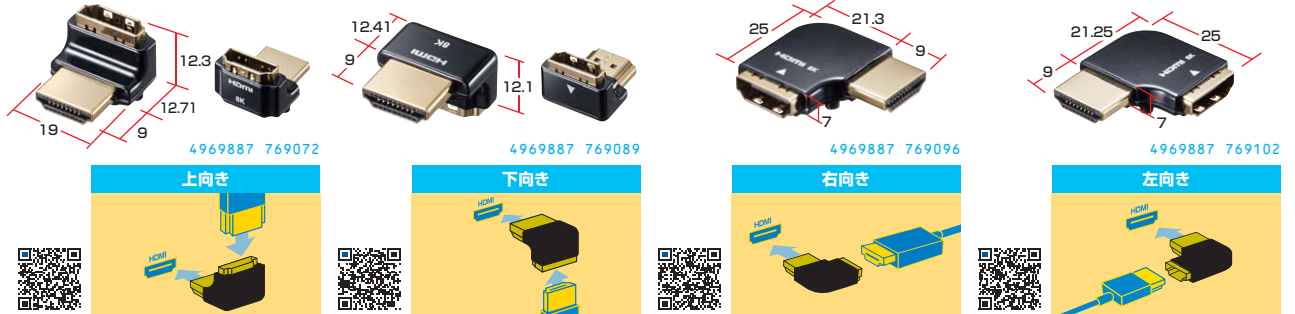

15 HDMIアダプタ

HDMI機器裏側のケーブル配線をスッキリさせるL型HDMIアダプタ、8K対応。

AD-HD2〇シリーズ HDMIアダプタ 各¥1,700(税抜価格) 特注不可

RoHS 6-10 4K 120Hz 8K 60Hz

8月下旬発売予定

品番	AD-HD26LU	AD-HD27LD	AD-HD28LYR	AD-HD29LYL
品名	HDMIアダプタ L型(上)	HDMIアダプタ L型(下)	HDMIアダプタ L型(右)	HDMIアダプタ L型(左)
サイズ・重量	約W19xD22xH15mm・約8g	約W19xD22xH15mm・約8g	W25xD21.3xH7mm・約10g	約W25xD21.3xH7mm・約10g
特長	●テレビやプロジェクターなどのAV機器のHDMI端子(メスコネクタ)を上向きに変えるL字型のアダプタです。	●テレビやプロジェクターなどのAV機器のHDMI端子(メスコネクタ)を下向きに変えるL字型のアダプタです。	●テレビやプロジェクターなどのAV機器のHDMI端子(メスコネクタ)を右向きに変えるL字型のアダプタです。	●テレビやプロジェクターなどのAV機器のHDMI端子(メスコネクタ)を左向きに変えるL字型のアダプタです。
共通仕様	■対応ケーブル:HDMIオスコネクタ(HDMIタイプAオス)を持つHDMIケーブル ■コネクタ形状:HDMIプラグ-HDMIプラグ (HDMI タイプAコネクタオス・メス) ■パッケージサイズ:W105xD15xH160mm			

※使用する機器やケーブルの仕様によっては8K/4K解像度に対応できない場合があります。

2本のHDMIケーブルを中継するためのHDMIメス→メスアダプタ、8K対応。

AD-HD30EN HDMI中継アダプタ ¥1,800(税抜価格) 特注不可

RoHS 6-10 4K 120Hz 8K 60Hz

8月下旬発売予定

特長・仕様

- HDMIケーブルのオスコネクタをHDMIメスコネクタに変換するアダプタです。
- お手元に2本のHDMIケーブルがあれば、中継・延長して使用できるので新たに長いケーブルを購入する必要がありません。
※2本のケーブルの長さの合計は5m以内してください。
- 8K(7680×4320)/60Hz、4K(3840×2160)/120Hzの解像度に対応しています。
※使用する機器やケーブルの仕様によっては8K/4K解像度に対応できない場合があります。
※8K解像度での利用にはUltraHighSpeedHDMI(ウルトラハイスピードHDMI)正規認証ケーブルを使用してください。
※4K/60Hz解像度でのご利用にはPremiumHDMI(プレミアムHDMI)正規認証ケーブルを使用してください。

■対応ケーブル:HDMIオスコネクタ(HDMIタイプAオス)を持つHDMIケーブル
■コネクタ形状:HDMIプラグ-HDMIプラグ (HDMI タイプAコネクタメス・メス)
■パッケージサイズ:W105xD10xH160mm

16 極細マイクロUSBケーブル

USB AコネクタのパソコンとマイクロBコネクタを持つ機器を接続。

KU-SLAMCB10K 極細マイクロUSBケーブル(A→マイクロB) 1m ¥1,160(税抜価格) 特注300~

■コネクタ形状:USB Aコネクタオス-USB マイクロBコネクタオス
■ケーブル長:約1m
■パッケージサイズ:W50xD25xH210mm

φ2.5mm/UL2725
4969887 766873