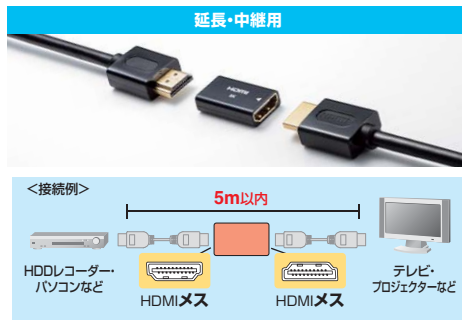

15 HDMIアダプタ

HDMI機器裏側のケーブル配線をスッキリさせるL型HDMIアダプタ、8K対応。

AD-HD2〇シリーズ HDMIアダプタ 各¥1,700(税抜価格) 特注不可

RoHS 6-10 4K 120Hz 8K 60Hz

8月下旬発売予定

品番	AD-HD26LU	AD-HD27LD	AD-HD28LYR	AD-HD29LYL
品名	HDMIアダプタ L型(上)	HDMIアダプタ L型(下)	HDMIアダプタ L型(右)	HDMIアダプタ L型(左)
サイズ・重量	約W19xD22xH15mm・約8g	約W19xD22xH15mm・約8g	W25xD21.3xH7mm・約10g	約W25xD21.3xH7mm・約10g
特長	●テレビやプロジェクターなどのAV機器のHDMI端子(メスコネクタ)を上向きに変えるL字型のアダプタです。	●テレビやプロジェクターなどのAV機器のHDMI端子(メスコネクタ)を下向きに変えるL字型のアダプタです。	●テレビやプロジェクターなどのAV機器のHDMI端子(メスコネクタ)を右向きに変えるL字型のアダプタです。	●テレビやプロジェクターなどのAV機器のHDMI端子(メスコネクタ)を左向きに変えるL字型のアダプタです。
共通仕様	■対応ケーブル:HDMIオスコネクタ(HDMIタイプAオス)を持つHDMIケーブル ■コネクタ形状:HDMIプラグ-HDMIプラグ (HDMI タイプAコネクタオス・メス) ■パッケージサイズ:W105xD15xH160mm			

※使用する機器やケーブルの仕様によっては8K/4K解像度に対応できない場合があります。

2本のHDMIケーブルを中継するためのHDMIメス→メスアダプタ、8K対応。

AD-HD30EN HDMI中継アダプタ ¥1,800(税抜価格) 特注不可

RoHS 6-10 4K 120Hz 8K 60Hz

8月下旬発売予定

特長・仕様

- HDMIケーブルのオスコネクタをHDMIメスコネクタに変換するアダプタです。
- お手元に2本のHDMIケーブルがあれば、中継・延長して使用できるので新たに長いケーブルを購入する必要がありません。
※2本のケーブルの長さの合計は5m以内してください。
- 8K(7680×4320)/60Hz、4K(3840×2160)/120Hzの解像度に対応しています。
※使用する機器やケーブルの仕様によっては8K/4K解像度に対応できない場合があります。
※8K解像度での利用にはUltraHighSpeedHDMI(ウルトラハイスピードHDMI)正規認証ケーブルを使用してください。
※4K/60Hz解像度でのご利用にはPremiumHDMI(プレミアムHDMI)正規認証ケーブルを使用してください。

■対応ケーブル:HDMIオスコネクタ(HDMIタイプAオス)を持つHDMIケーブル
■コネクタ形状:HDMIプラグ-HDMIプラグ (HDMI タイプAコネクタメス・メス)
■パッケージサイズ:W105xD10xH160mm

16 極細マイクロUSBケーブル

USB AコネクタのパソコンとマイクロBコネクタを持つ機器を接続。

KU-SLAMCB10K 極細マイクロUSBケーブル(A→マイクロB) 1m ¥1,160(税抜価格) 特注300~

RoHS 6-10 2.5mm UL2725

8月下旬発売予定

特長・仕様

- USB Aコネクタのパソコンと、マイクロUSBコネクタ(マイクロB)を持つスマートフォン・USB機器を接続できます。
- ケーブル外径2.5mmの細径ケーブルとコンパクトコネクタを採用し、ケーブルの取り回しがしやすくなりました。
- USB2.0の「HI-SPEED」モードに対応した高品質ケーブルです。USB2.0で規定されたケーブル電気特性を満たしていますので、USB2.0の機器を接続することができます。