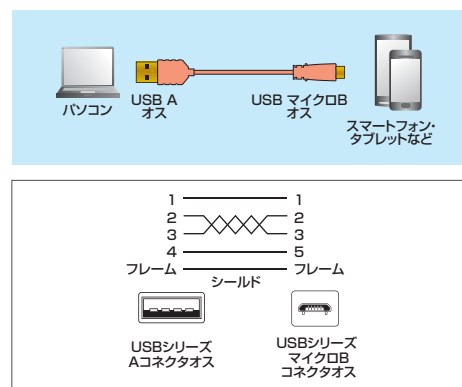

※使用する機器やケーブルの仕様によっては8K/4K解像度に対応できない場合があります。

2本のHDMIケーブルを中継するためのHDMIメス→メスアダプタ、8K対応。

AD-HD30EN HDMI中継アダプタ ¥1,800(税抜価格) 特注不可

RoHS 6-10 4K 120Hz 8K 60Hz

8月下旬発売予定

特長・仕様

- HDMIケーブルのオスコネクタをHDMIメスコネクタに変換するアダプタです。
- お手元に2本のHDMIケーブルがあれば、中継・延長して使用できるので新たに長いケーブルを購入する必要がありません。
※2本のケーブルの長さの合計は5m以内してください。
- 8K(7680×4320)/60Hz、4K(3840×2160)/120Hzの解像度に対応しています。
※使用する機器やケーブルの仕様によっては8K/4K解像度に対応できない場合があります。
※8K解像度での利用にはUltraHighSpeedHDMI(ウルトラハイスピードHDMI)正規認証ケーブルを使用してください。
※4K/60Hz解像度でのご利用にはPremiumHDMI(プレミアムHDMI)正規認証ケーブルを使用してください。

■対応ケーブル:HDMIオスコネクタ(HDMIタイプAオス)を持つHDMIケーブル
■コネクタ形状:HDMIプラグ-HDMIプラグ (HDMI タイプAコネクタメス・メス)
■パッケージサイズ:W105xD10xH160mm

16 極細マイクロUSBケーブル

USB AコネクタのパソコンとマイクロBコネクタを持つ機器を接続。

KU-SLAMCB10K 極細マイクロUSBケーブル(A→マイクロB) 1m ¥1,160(税抜価格) 特注300~

RoHS 6-10 2.5mm UL2725

8月下旬発売予定

特長・仕様

- USB Aコネクタのパソコンと、マイクロUSBコネクタ(マイクロB)を持つスマートフォン・USB機器を接続できます。
- ケーブル外径2.5mmの細径ケーブルとコンパクトコネクタを採用し、ケーブルの取り回しがしやすくなりました。
- USB2.0の「HI-SPEED」モードに対応した高品質ケーブルです。USB2.0で規定されたケーブル電気特性を満たしていますので、USB2.0の機器を接続することができます。

■コネクタ形状:USB Aコネクタオス-USB マイクロBコネクタオス
■ケーブル長:約1m
■パッケージサイズ:W50xD25xH210mm

φ2.5mm/UL2725
4969887 766873