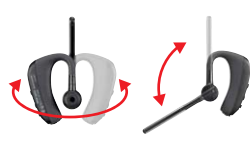

4969887 575376

音量+ボタン  
音量-ボタン  
マイクミュートボタン  
LEDランプ  
充電ポート

イヤークリップ  
S・M・Lの  
3サイズ付属

充電用ケーブル

口元にマイクが来るので集音性が高く、小さな声でもきれいに伝わる。

繰り返し使える充電式。

左右の耳どちらにも取付けできる。

### 特長・仕様

- 通話用のマイク(自分の声を拾うマイク)と環境音を拾うマイクの2つのマイクで音声を収集してノイズキャンセルを行うので、小声でも相手に声が伝わります。
- 柔らかいイヤークリップで装着時の耳への負担が少ないので長時間使用しやすい。
- イヤークリップがS・M・Lの3サイズで付属しているので自分の耳にフィットしやすい。
- 左右の耳どちらにも取付けすることができます。
- 約10時間以上の使用が可能でバッテリー切れの心配がありません。