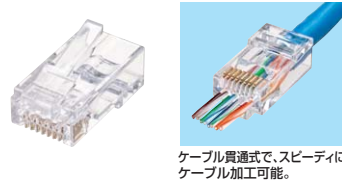

単線、より線対応の自作用RJ-45コネクタ。

**ADT-6RJKNシリーズ**

RJ-45コネクタ

(カテゴリ6、貫通型、単線・より線共用)

RoHS  
6-10 CAT  
6 CAT  
5e 単  
線 更  
線

6月中旬発売予定

ケーブル貫通式で、スピーディにケーブル加工可能。

品番	10個	100個
ADT-6RJKN-10	ADT-6RJKN-100	
価格(税抜価格)	¥1,380	¥10,800
パッケージサイズ	W90×D20×H140mm	W120×D40×H210mm
JAN	4969887 758342	4969887 758359