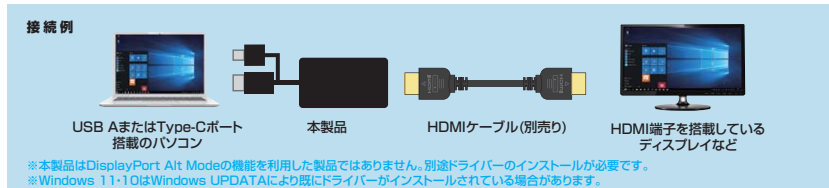

3 USB Type-Cドッキングステーション

机に固定して取外しができる便利なドッキングステーション。

USB-DKM3BK USB Type-C ドッキングステーション ¥15,500 (税抜価格)

特長・仕様

●Type-Cケーブル1本でHDMIディスプレイ、USB機器、有線LANの拡張接続ができるドッキングステーションです。

インターフェース規格	USB仕様 Ver.3.2 Gen1 (USB3.1 Gen1/USB3.0)準拠 (USB Ver.2.0/1.1上位互換)
通信速度	5Gbps、480Mbps、12Mbps、1.5Mbps (理論値)
コネクタ	USB3.2 Gen1 (USB3.1/3.0) Aコネクタ メス×1 (ダウンストリーム)、USB2.0 Aコネクタ メス×2 (ダウンストリーム)、USB Type-Cコネクタ メス×1 (ダウンストリーム)、USB Type-Cコネクタ メス×1 (ダウンストリーム/PD3.0 100W(20V 5A)対応) USB3.2 Gen1 (USB3.1/3.0) Type-Cコネクタ オス (アップストリーム)
供給電流	最大750mA (全ポート合計)
コネクタ	HDMIタイプA (19pin) メス ※DisplayPort Alt Mode対応 ※HDCP 1.4対応
対応解像度	最大3840×2160 (4K 30Hz)
LANポート部	
規格	IEEE 802.3 (10BASE-T Ethernet)、IEEE 802.3u (100BASE-TX Fast Ethernet)、IEEE 802.3ab (1000BASE-T)
通信モード	フルデュプレックス/ハーフデュプレックス
共通仕様	
サイズ・重量	W110×D60×H16.5mm・約93g、ケーブル長/約50cm
対応機種	Windows搭載 (DOS/V) パソコン、Apple Macシリーズ、Chrome OS搭載パソコン※標準でUSBポート(Cタイプコネクタ)を持つ機種。
対応OS	Windows 11・10、macOS 13・12・11、macOS 10.12~10.15、Chrome OS
付属品	机固定アタッチメント、固定シート
パッケージサイズ	W120×D20×H165mm

※1:Chrome OS対応に関しては弊社WEB対応表をご確認ください。

4 HDMIディスプレイアダプタ

USB AまたはType-CからHDMIに変換し4K/30Hz解像度で映像出力できる。

USB-CVU3HD4 USB A/Type-C両対応HDMIディスプレイアダプタ (4K/30Hz対応) ¥17,800 (税抜価格)

特長・仕様

●HDMIポートがないノートパソコンや、4K出力に対応していないパソコンからでも出力することができます。