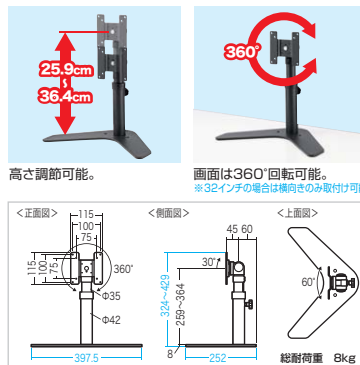

## 22 卓上モニタースタンド

ディスプレイの高さ・角度調整や縦横回転ができる、32インチまで対応。

**CR-LAD1110BK** 卓上モニタースタンド(回転・高さ調整付き) ¥18,000 (税抜価格)

4969887 195932

### 特長・仕様

- 目線の高さ、見やすい高さに調節することにより、より良い姿勢に保てたり、作業効率を向上したりすることができます。
- 32インチまでのテレビ、モニターの取付けが可能です。  
\*32インチのモニターの場合、縦画面での取付けはできません。
- 左右60°、上方向に30°の角度調節が可能です。
- 台座部にデスクへねじ固定するための直径10mmの穴が開いています。  
\*固定用ネジは固定させる箇所の材質をご確認いただき、別途ご購入ください。
- VESA100×100、75×75に対応しています。