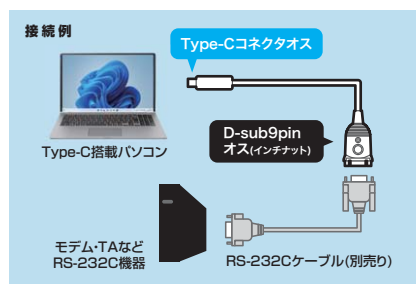

5 USB Type-C - RS-232Cコンバータ

Type-CポートをRS-232C(シリアル9ピン)に変換できる。

USB-CVRS9HC USB Type C-RS232Cコンバータ ¥5,980 (税抜価格)