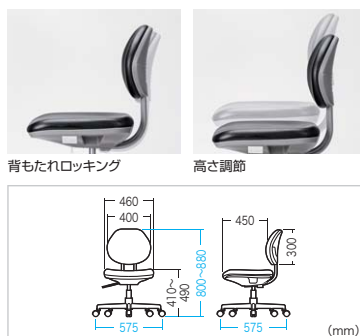

特長・仕様

- ●帯電した人体などからの放電によって、機器の誤作動を起こさないよう、静電気を除去するチェアです。
- ●作業者のアース経路が確保できる導電レザーにより、人体への帯電が極めて微量です。
- ●ステンレスフレック使用のウレタン巻き双輪キャスターによって、優れた導電性を発揮します。

サイズ	外寸:重量/W575×D575×H800~880mm・約11kg 背もたれ/W400×H300mm 座面(座面調節)/W460×D450mm(H410~490mm)
梱包	1個口/630×575×525mm・約12.7kg
出荷形態	ノックダウン組立式(お客様組立て)
材質	張地/導電ビニールレザー、主要成形部品/スチール、クッション材/ウレタンフォーム、キャスター/ウレタン
耐荷重量	座面/100kg
機能	ガス圧リフト装置、背もたれロック機能、導電キャスター(ステンレスフレック使用ウレタン巻き双輪キャスター)