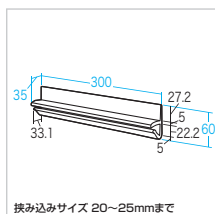

20 落下防止ガード

学校机に挟み込むだけで、タブレットや教材の落下を防止。

FPG-1N 落下防止ガード ¥4,300(税抜価格)

特長・仕様

- ●机に挟み込むだけの簡単設置できるガードです。
- ●柔らかいEPDM素材を使っているので割れや衝突などの危険がありません。
- ●ゴム素材なので取外しも簡単におこなえます。
- ●2本セットなので背面と側面、背面に2個と組合せ自由です。

サイズ	W300×D35×H60mm・約612g
梱包	1個口/310×115×50mm・約684g
材質	エチレンプロピレンジエンゴム(EPDM)
カラー	キャメル