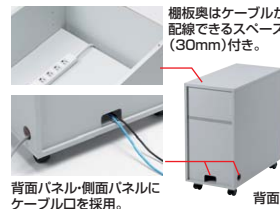

特長・仕様

- ●木製の機器収納ボックスで、棚板を2枚標準装備しています。
- ●棚板の位置を6段階(6mmピッチ)で変更することができます。

品番	W300mm		W500mm	
	CP-050GY	CP-050BK	CP-051GY	CP-051BK
サイズ	W300×D600×H600mm・14.2kg		W500×D600×H600mm・18.4kg	
梱包	1個口/770×593×80mm・15.4kg		1個口/770×542×112mm・21.8kg	
出荷形態	ロックダウン組立式(お客様組立て)			
材質	木製(パーティクルボード)+塩ビシート貼り			
付属品	棚板(2枚)、キャスター(ストップバー付き×2個、ストップバーなし×2個)			
カラー	ライトグレー	ブラック	ライトグレー	ブラック
JAN	4969887 196090	4969887 196083	4969887 196113	4969887 196106