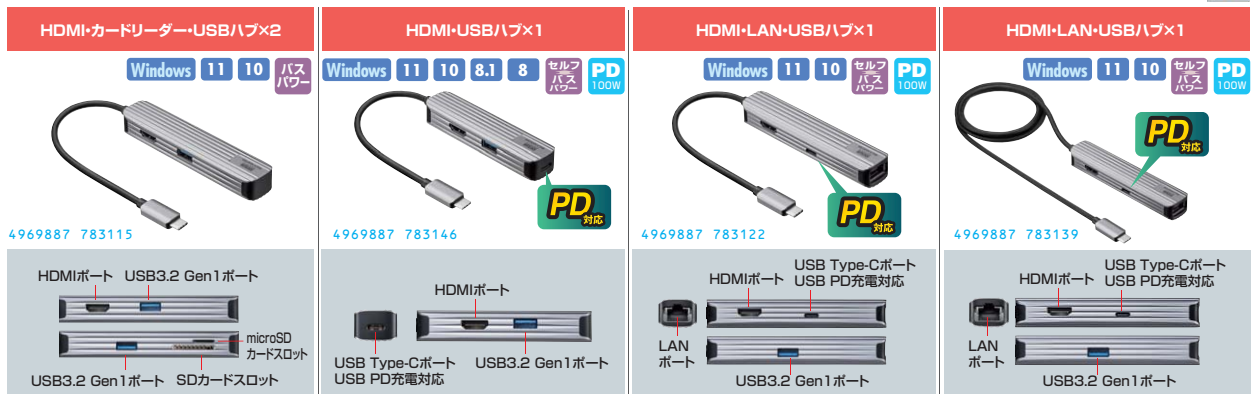

### 特長・仕様

●Type-Cケーブル1本でHDMIディスプレイ、USB機器、有線LANの拡張接続ができるドッキングステーションです。

インターフェース規格	USB仕様 Ver.3.2 Gen1 (USB3.1 Gen1/USB3.0)準拠 (USB Ver.2.0/1.1上位互換)
通信速度	5Gbps、480Mbps、12Mbps、1.5Mbps (理論値)
コネクタ	USB3.2 Gen1 (USB3.1/3.0) Aコネクタ メス×1 (ダウンストリーム)、USB2.0 Aコネクタ メス×2 (ダウンストリーム)、USB Type-Cコネクタ メス×1 (ダウンストリーム)、USB Type-Cコネクタ メス×1 (ダウンストリーム/PD3.0 100W(20V 5A)対応) USB3.2 Gen1 (USB3.1/3.0) Type-Cコネクタ オス (アップストリーム)
供給電流	最大750mA (全ポート合計)
コネクタ	HDMIタイプA (19pin) メス ※DisplayPort Alt Mode対応 ※HDCP 1.4対応
対応解像度	最大3840×2160 (4K 30Hz)
LANポート部	
規格	IEEE 802.3 (10BASE-T Ethernet)、IEEE 802.3u (100BASE-TX Fast Ethernet)、IEEE 802.3ab (1000BASE-T)
通信モード	フルデュプレックス/ハーフデュプレックス
共通仕様	
サイズ・重量	W110×D60×H16.5mm・約93g、ケーブル長/約50cm
対応機種	Windows搭載 (DOS/V) パソコン、Apple Macシリーズ、Chrome OS搭載パソコン※標準でUSBポート(Cタイプコネクタ)を持つ機種。
対応OS	Windows 11・10、macOS 13・12・11、macOS 10.12~10.15、Chrome OS
付属品	机固定アタッチメント、固定シート
パッケージサイズ	W120×D20×H165mm

## 7 USB Type-Cマルチ変換アダプタ

USB Type-Cコネクタ採用のアルミ素材のマルチ変換アダプタ。

USB Type-Cマルチ変換アダプタ

USB C 3.2/3.1/3.0 macOS Chrome \*1 iPadOS

\*1:Chrome OS対応に関しては弊社WEB対応表をご確認ください。

6月中旬発売予定

品番	USB-3TCHC55	USB-3TCHP65	USB-3TCHLP75	USB-3TCHLP75-1
税抜価格	¥8,100	¥10,300	¥12,500	¥13,500
電源	バスパワー	セルフパワー/バスパワー両対応	セルフパワー/バスパワー両対応	セルフパワー/バスパワー両対応
サイズ・重量	約W110×D23×H16mm・約55g	約W92×D23.1×H16.6mm・約55g	約W106×D23.5×H17.4mm・約55g	約W106×D23.5×H17.4mm・約77g
ケーブル長	約15cm	約15cm	約15cm	約1m
対応OS	Windows 11・10、macOS 13・12・11、ChromeOS、iPad OS 14~16	Windows 11・10・8.1・8、macOS 13・12・11、ChromeOS、iPad OS 14~16	Windows 11・10、macOS 13・12・11、ChromeOS、iPad OS 14~16	Windows 11・10、macOS 13・12・11、ChromeOS、iPad OS 14~16