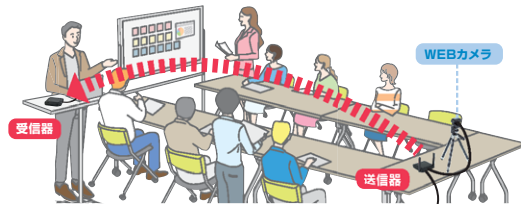

4969887 783047

特長・仕様

6月中旬発売予定

●長いケーブルが必要な広い会議室や、ケーブル処理に困っていた場所での使用に便利です。

	送信機	受信機
インターフェース	USB Type-C コネクタ×1 (電源用)、USB Aコネクタ×2、3.5mmステレオミニジャック	USB Aコネクタ×1 もしくは USB Type-Cコネクタ×1
ビデオ解像度	H.264:2160p/1080p/720p/480p/240p 30 fps MJPEG:1080p/720p/480p/240p 30 fps YUV:1080p/720p/480p/240p	
電波到達距離	最大25m※環境により大幅に異なります	
電波周波数	5GHz	
ビデオフォーマット	MJPEG、H.264、YUV	
電源	DC5V/3A (USB Type-Cコネクタ)	パソコンのUSBポートから給電
サイズ・重量	W95xD95xH23mm・約54g	W67xD67xH21mm・約32g
ケーブル長	ACアダプタ/約150cm	約15cm
対応機種	Windows搭載(DOS/V)/パソコン、Apple Macシリーズ、Chrome OS搭載パソコン	
対応OS	Windows 11・10・8.1・8、macOS 13・12・11、macOS 10.12~10.15、Chrome OS	
付属品	ACアダプタ、ベルクロストラップ、取扱説明書	
パッケージサイズ	W213xD100xH48.5mm	