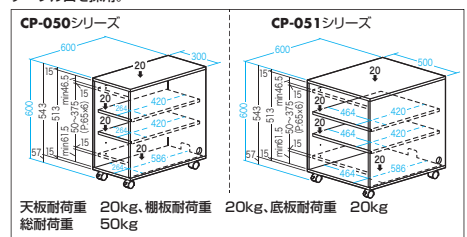

18 折りたたみ式宅配BOX

使う時だけパッと広げる宅配ボックス、玄関前に置くだけで不在時も荷物が受け取れる。

DB-BOX5 折りたたみ式宅配BOX オープン価格 **名入れお問合せ**

6月上旬発売予定

特長・仕様

- ●受取人が不在でも荷物を安全に保管でき、宅配業者や郵便局の再配達の手間を軽減することができます。
- ●防滴構造で、雨や汚れに強いスチール製の筐体を使用しているため、安心して玄関前などに置いておけます。
- ●使う時だけボックスを開いて設置しておけば、宅配業者が荷物を投函してくれます。

サイズ	W550×D140×H650mm・16kg(広げた時の奥行き:D450mm) 荷物対応サイズ/W500×D400×H600mm以下の箱(宅配物)
梱包	1個口/580×190×705mm・18kg
出荷形態	ロックダウン組立式(お客様組立て)
材質	スチール
付属品	鍵×1個
カラー	ダークグレー

*特注でグループのマスターキーが製造可能です(統一マスターキーは製造不可)。

(組立て方)

19 収納ボックス

オフィス機器の設置・収納に最適、壁寄せ設置時も配線しやすい収納ボックス。

CP-050シリーズ 各¥19,800(税抜価格)

CP-051シリーズ 各¥24,800(税抜価格)

収納ボックス

6月中旬発売予定

特長・仕様

- ●木製の機器収納ボックスで、棚板を2枚標準装備しています。
- ●棚板の位置を6段階(6mmピッチ)で変更することができます。

品番	W300mm		W500mm	
	CP-050GY	CP-050BK	CP-051GY	CP-051BK
サイズ	W300×D600×H600mm・14.2kg		W500×D600×H600mm・18.4kg	
梱包	1個口/770×593×80mm・15.4kg		1個口/770×542×112mm・21.8kg	
出荷形態	ロックダウン組立式(お客様組立て)			
材質	木製(パーティクルボード)+塩ビシート貼り			
付属品	棚板(2枚)、キャスター(ストップバー付き×2個、ストップバーなし×2個)			
カラー	ライトグレー	ブラック	ライトグレー	ブラック
JAN	4969887 196090	4969887 196083	4969887 196113	4969887 196106

20 落下防止ガード

学校机に挟み込むだけで、タブレットや教材の落下を防止。

FPG-1N 落下防止ガード ¥4,300(税抜価格)

特長・仕様

- ●机に挟み込むだけの簡単設置できるガードです。
- ●柔らかいEPDM素材を使っているので割れや衝突などの危険がありません。
- ●ゴム素材なので取外しも簡単におこなえます。
- ●2本セットなので背面と側面、背面に2個と組合せ自由です。

サイズ	W300×D35×H60mm・約612g
梱包	1個口/310×115×50mm・約684g
材質	エチレンプロピレンジエンゴム(EPDM)
カラー	キャメル