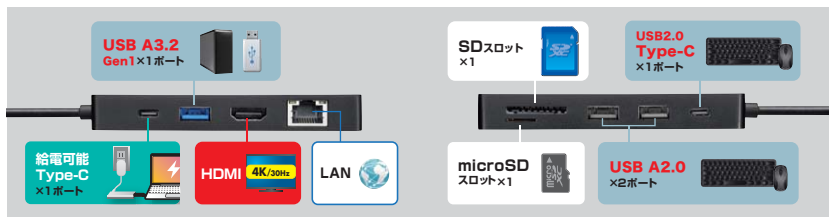

3色の光源で最適な読み取り性能を発揮

特長・仕様

●高性能DPM用デコードエンジンを搭載することでDPM(ダイレクトパーツマーキング)に対応しており、金属面や樹脂面に直接印字されたバーコードやQRコードを読み取ることができます。●0.076mmの極小サイズのDataMatrixの読み取りに対応しています。

インターフェース	USB HID
読取可能コード	1次元/ JAN, EAN, UPC-A, UPC-E, NW-7 (Codabar), Interleaved 2 of 5 (ITF), Code 39, Code 128, ISSN, MSI, Code 93, GS1-128 2次元/ QR Code, Micro QR, Data Matrix
P C S 値	30%
スキャンスピード	70フレーム/秒
光源	Direct:White LED; Diffuse:Red/Blue LED
センサー	CMOS
サイズ・重量	W181xD136xH77mm・約356g
対応機種	Windows搭載(DOS/V)/パソコン ※USBインターフェースを持つ機種。
対応OS	Windows 11・10・8.1・8

### 特長・仕様

●Type-Cケーブル1本でHDMIディスプレイ、USB機器、有線LANの拡張接続ができるドッキングステーションです。

インターフェース規格	USB仕様 Ver.3.2 Gen1 (USB3.1 Gen1/USB3.0)準拠 (USB Ver.2.0/1.1上位互換)
通信速度	5Gbps、480Mbps、12Mbps、1.5Mbps (理論値)
コネクタ	USB3.2 Gen1 (USB3.1/3.0) Aコネクタ メス×1 (ダウンストリーム)、USB2.0 Aコネクタ メス×2 (ダウンストリーム)、USB Type-Cコネクタ メス×1 (ダウンストリーム)、USB Type-Cコネクタ メス×1 (ダウンストリーム/PD3.0 100W(20V 5A)対応) USB3.2 Gen1 (USB3.1/3.0) Type-Cコネクタ オス (アップストリーム)
供給電流	最大750mA (全ポート合計)
コネクタ	HDMIタイプA (19pin) メス ※DisplayPort Alt Mode対応 ※HDCP 1.4対応
対応解像度	最大3840×2160 (4K 30Hz)
LANポート部	
規格	IEEE 802.3 (10BASE-T Ethernet)、IEEE 802.3u (100BASE-TX Fast Ethernet)、IEEE 802.3ab (1000BASE-T)
通信モード	フルデュプレックス/ハーフデュプレックス
共通仕様	
サイズ・重量	W110×D60×H16.5mm・約93g、ケーブル長/約50cm
対応機種	Windows搭載 (DOS/V) パソコン、Apple Macシリーズ、Chrome OS搭載パソコン※標準でUSBポート(Cタイプコネクタ)を持つ機種。
対応OS	Windows 11・10、macOS 13・12・11、macOS 10.12~10.15、Chrome OS
付属品	机固定アタッチメント、固定シート
パッケージサイズ	W120×D20×H165mm