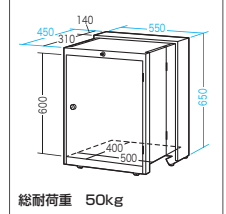

(組立て方)

19 収納ボックス

オフィス機器の設置・収納に最適、壁寄せ設置時も配線しやすい収納ボックス。

CP-050シリーズ 各¥19,800(税抜価格)

CP-051シリーズ 各¥24,800(税抜価格)

収納ボックス

6月中旬発売予定