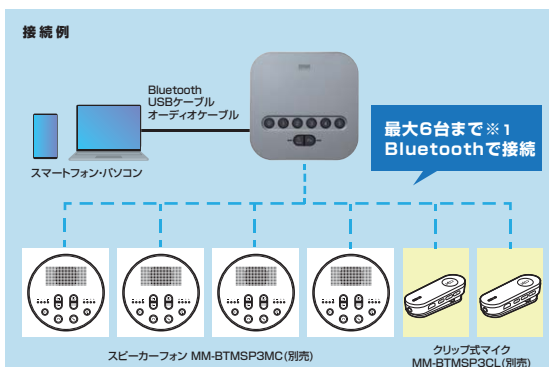

## 11 Bluetooth会議スピーカーフォン(受信機のみ)

最大6台までスピーカーフォン(MM-BTMSP3MC/MM-BTMSP3CL)を接続できるレシーバー。

**MM-BTMSP3RC** Bluetooth会議スピーカーフォン(受信機のみ) ¥210,000(税抜価格)

4969887 575369

オーディオ入力ポート  
オーディオ出力ポート  
USBポート

※1.本製品とスマートフォン/パソコンがBluetooth接続の場合は最大5台になります。  
 ※MM-BTMSP3MC、MM-BTMSP3CL以外のBluetooth機器の接続はできません。  
 ※MM-BTMSP3MCとMM-BTMSP3CLの組み合わせ方は自由です。