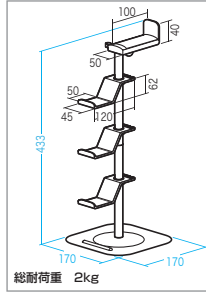

総耐荷重 2kg

特長・仕様

6月中旬発売予定

- ●充電ケーブルをかけるフックが付いており、置いたまま充電できます。
- ●シリコンクッション付きでコントローラーを傷つけません。
- ●ヘッドホンをかけられるフック付きです。
- ●ヘッドホンホルダーを外せば1/4カメラネジ対応でWEBカメラなどを取付けることができます。
- ●高さも向きも自由に変更することができます。

対応機種	各種ゲームコントローラー、ヘッドホン
サイズ・重量	約W170×D170×H433mm・657g
セット内容	スタンド×1、フック×3、ヘッドホンホルダー×1
パッケージサイズ	W177×D124×H79mm

13 電源タップ

タブレットやスマートフォンの充電もできるUSB充電ポートが付いた電源タップ。

TAP-B105U-3○Nシリーズ クランプ固定式タップ 各¥7,200(税抜価格)

TAP-B109U-3○Nシリーズ USB充電ポート付きタップ 平型 各¥6,600(税抜価格)