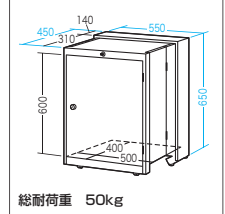

18 折りたたみ式宅配BOX

使う時だけパッと広げる宅配ボックス、玄関前に置くだけで不在時も荷物が受け取れる。

DB-BOX5 折りたたみ式宅配BOX オープン価格 **名入れお問合せ**

6月上旬発売予定

特長・仕様

- 受取人が不在でも荷物を安全に保管でき、宅配業者や郵便局の再配達の手間を軽減することができます。
- 防滴構造で、雨や汚れに強いスチール製の筐体を使用しているため、安心して玄関前などに置いておけます。
- 使う時だけボックスを開いて設置しておけば、宅配業者が荷物を投函してくれます。

サイズ	W550×D140×H650mm・16kg(広げた時の奥行き:D450mm) 荷物対応サイズ/W500×D400×H600mm以下の箱(宅配物)
梱包	1個口/580×190×705mm・18kg
出荷形態	ロックダウン組立式(お客様組立て)
材質	スチール
付属品	鍵×1個
カラー	ダークグレー

*特注でグループのマスターキーが製造可能です(統一マスターキーは製造不可)。

(組立て方)

19 収納ボックス

オフィス機器の設置・収納に最適、壁寄せ設置時も配線しやすい収納ボックス。

CP-050シリーズ 各¥19,800(税抜価格)

CP-051シリーズ 各¥24,800(税抜価格)

収納ボックス

6月中旬発売予定

特長・仕様

- 木製の機器収納ボックスで、棚板を2枚標準装備しています。
- 棚板の位置を6段階(6mmピッチ)で変更することができます。

品番	CP-050GY	CP-050BK	CP-051GY	CP-051BK
サイズ	W300×D600×H600mm・14.2kg		W500×D600×H600mm・18.4kg	
梱包	1個口/770×593×80mm・15.4kg		1個口/770×542×112mm・21.8kg	
出荷形態	ロックダウン組立式(お客様組立て)			
材質	木製(パーティクルボード)+塩ビシート貼り			
付属品	棚板(2枚)、キャスター(ストッパー付き×2個、ストッパーなし×2個)			
カラー	ライトグレー	ブラック	ライトグレー	ブラック
JAN	4969887 196090	4969887 196083	4969887 196113	4969887 196106