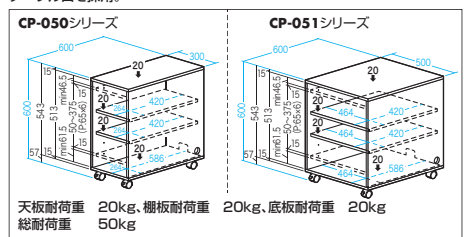

サイズ	W550×D140×H650mm・16kg(広げた時の奥行き:D450mm) 荷物対応サイズ/W500×D400×H600mm以下の箱(宅配物)
梱包	1個口/580×190×705mm・18kg
出荷形態	ロックダウン組立式(お客様組立て)
材質	スチール
付属品	鍵×1個
カラー	ダークグレー

*特注でグループのマスターキーが製造可能です(統一マスターキーは製造不可)。

(組立て方)

19 収納ボックス

オフィス機器の設置・収納に最適、壁寄せ設置時も配線しやすい収納ボックス。

CP-050シリーズ 各¥19,800(税抜価格)

CP-051シリーズ 各¥24,800(税抜価格)

収納ボックス

6月中旬発売予定

特長・仕様

- 木製の機器収納ボックスで、棚板を2枚標準装備しています。
- 棚板の位置を6段階(6mmピッチ)で変更することができます。

品番	CP-050GY	CP-050BK	CP-051GY	CP-051BK
サイズ	W300×D600×H600mm・14.2kg		W500×D600×H600mm・18.4kg	
梱包	1個口/770×593×80mm・15.4kg		1個口/770×542×112mm・21.8kg	
出荷形態	ロックダウン組立式(お客様組立て)			
材質	木製(パーティクルボード)+塩ビシート貼り			
付属品	棚板(2枚)、キャスター(ストッパー付き×2個、ストッパーなし×2個)			
カラー	ライトグレー	ブラック	ライトグレー	ブラック
JAN	4969887 196090	4969887 196083	4969887 196113	4969887 196106

20 落下防止ガード

学校机に挟み込むだけで、タブレットや教材の落下を防止。

FPG-1N 落下防止ガード ¥4,300(税抜価格)

特長・仕様

- 机に挟み込むだけの簡単設置できるガードです。
- 柔らかいEPDM素材を使っているため割れや衝突などの危険がありません。
- ゴム素材なので取外しも簡単におこなえます。
- 2本セットなので背面と側面、背面に2個と組合せ自由です。

サイズ	W300×D35×H60mm・約612g
梱包	1個口/310×115×50mm・約684g
材質	エチレンプロピレンジエンゴム(EPDM)
カラー	キャメル