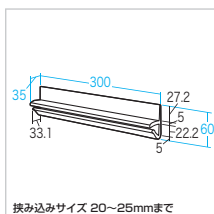

サイズ	W550×D140×H650mm・16kg(広げた時の奥行き:D450mm) 荷物対応サイズ/W500×D400×H600mm以下の箱(宅配物)
梱包	1個口/580×190×705mm・18kg
出荷形態	ロックダウン組立式(お客様組立て)
材質	スチール
付属品	鍵×1個
カラー	ダークグレー

*特注でグループのマスターキーが製造可能です(統一マスターキーは製造不可)。

(組立て方)

19 収納ボックス

オフィス機器の設置・収納に最適、壁寄せ設置時も配線しやすい収納ボックス。

CP-050シリーズ 各¥19,800(税抜価格)

CP-051シリーズ 各¥24,800(税抜価格)

収納ボックス

6月中旬発売予定

特長・仕様

- 木製の機器収納ボックスで、棚板を2枚標準装備しています。
- 棚板の位置を6段階(6mmピッチ)で変更することができます。

品番	CP-050GY	CP-050BK	CP-051GY	CP-051BK
サイズ	W300×D600×H600mm・14.2kg		W500×D600×H600mm・18.4kg	
梱包	1個口/770×593×80mm・15.4kg		1個口/770×542×112mm・21.8kg	
出荷形態	ロックダウン組立式(お客様組立て)			
材質	木製(パーティクルボード)+塩ビシート貼り			
付属品	棚板(2枚)、キャスター(ストッパー付き×2個、ストッパーなし×2個)			
カラー	ライトグレー	ブラック	ライトグレー	ブラック
JAN	4969887 196090	4969887 196083	4969887 196113	4969887 196106

20 落下防止ガード

学校机に挟み込むだけで、タブレットや教材の落下を防止。

FPG-1N 落下防止ガード ¥4,300(税抜価格)

特長・仕様

- 机に挟み込むだけの簡単設置できるガードです。
- 柔らかいEPDM素材を使っているため割れや衝突などの危険がありません。
- ゴム素材なので取外しも簡単におこなえます。
- 2本セットなので背面と側面、背面に2個と組合せ自由です。

サイズ	W300×D35×H60mm・約612g
梱包	1個口/310×115×50mm・約684g
材質	エチレンプロピレンジエンゴム(EPDM)
カラー	キャメル