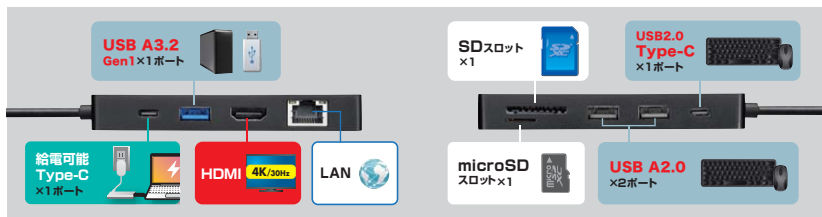

## 3 USB Type-Cドッキングステーション

机に固定して取外しができる便利なドッキングステーション。

**USB-DKM3BK** USB Type-C ドッキングステーション ¥15,500 (税抜価格)

USB-C 3.2/3.1/3.0 Windows 11 10 macOS Chrome ※1

SDXC 1TB対応 micro SDXC 1TB対応 microSDXC/SD 対応 (最大128GB) Type-C 4K 30Hz PD 100W モバイル パワー バック

### 特長・仕様

●Type-Cケーブル1本でHDMIディスプレイ、USB機器、有線LANの拡張接続ができるドッキングステーションです。

#### <USBハブ部>

インターフェース規格	USB仕様 Ver.3.2 Gen1 (USB3.1 Gen1/USB3.0)準拠 (USB Ver.2.0/1.1上位互換)
通信速度	5Gbps、480Mbps、12Mbps、1.5Mbps (理論値)
コネクタ	USB3.2 Gen1 (USB3.1/3.0) Aコネクタ メス×1 (ダウンストリーム)、USB2.0 Aコネクタ メス×2 (ダウンストリーム)、USB Type-Cコネクタ メス×1 (ダウンストリーム)
供給電流	USB Type-Cコネクタ メス×1 (ダウンストリーム) PD3.0 100W (20V 5A)対応、USB3.2 Gen1 (USB3.1/3.0) Type-Cコネクタ オス (アップストリーム) 最大750mA (全ポート合計)

### 特長・仕様

●USB Type-CポートからRS-232C (シリアル9pin) に変換することができます。  
●データ転送速度最大921.6kbpsです。(データの転送速度はパソコン本体の仕様によって異なります)

インターフェース規格	USB仕様 Ver.1.1 準拠
データ転送速度	最大921.6kbps
コネクタ	USB Type-Cコネクタオス - D-sub9pinオス (インチャット)
電源	バスパワー
ケーブル長	0.4m
パッケージサイズ	W125×D43×H158mm