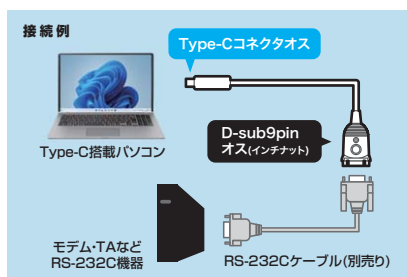

5 USB Type-C - RS-232Cコンバータ

Type-CポートをRS-232C (シリアル9ピン) に変換できる。

USB-CVRS9HC USB Type C-RS232Cコンバータ ¥5,980 (税抜価格)

USB-C 1.1 Windows 11 10 8.1