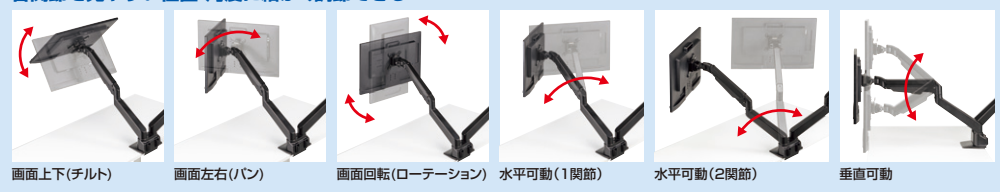

特長・仕様

- ディスプレイの位置を上げることで視線を高く、姿勢をよくなり、画面全体を見やすくなります。
- 2P・2個口のコンセント付きで、電源の確保に便利です。

※電気用品安全法(PSE)技術基準適合品です。

<電源仕様>

差込口	2P 2個口	コード長	約175mm
プラグ仕様	2P		
定格容量	15A125V(合計1500Wまで)		

<MR-LC212シリーズ>

耐荷重 10kg

<MR-LC213シリーズ>

耐荷重 10kg

16 モニターアーム

机上面を有効活用できる、水平垂直多関節液晶モニターアーム。

CR-LA1302BKN2 水平垂直多関節液晶モニターアーム(2面・ブラック) ¥56,600(税抜価格)

4969887 195895

特長・仕様

- 水平アームと、ガスシリンダー内蔵の垂直アームを組合せたモニターアームです。
- 2つのディスプレイを上下左右自由自在に移動可能です。
- VESA 75×75、100×100mmに対応しています。
- スリムクラップを採用しているため、デスクのバックパネルなどの干渉を受けません。

クラップ固定、グロメット固定の2通りで取付け可能。

梱包	1個口/580×225×165mm・7.5kg
出荷形態	ノックダウン組立式(お客様組立て)
材質	クラップ/アルミ・スチール、アーム/アルミ
付属品	ディスプレイ取付けネジ(M4×14・8本)

各関節を見やすい位置・角度に細かく調節できる

17 VESA変換ブラケット

モニターアームやテレビスタンドのVESA規格を変換できるアダプタプレート。

CR-LAVESA400 VESA変換ブラケット ¥4,500(税抜価格)