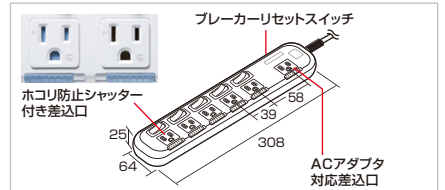

品番	TAP-S10N2-2	TAP-S10N2-3	TAP-S10N2-5
税抜価格	¥4,500	¥5,000	¥6,100
パッケージサイズ	W155$\times$D40$\times$H416mm	W155$\times$D60$\times$H416mm	W155$\times$D62$\times$H416mm
JAN	4969887 828571	4969887 828588	4969887 828595

13 USB充電器

約50000時間の高耐久設計により長寿命化を実現。

ACA-IP49BKN USB充電器(1A・高耐久タイプ) ¥2,000(税抜価格)

薄型紙箱パッケージ RoHS 6+10 絶縁キャップ USB A $\times$ 1 1A

高耐久 1A