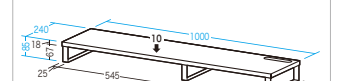

特長・仕様

- ディスプレイの位置を上げることで視線を高く、姿勢をよくなり、画面全体を見やすくなります。
- 2P・2個口のコンセント付きで、電源の確保に便利です。

※電気用品安全法(PSE)技術基準適合品です。

<電源仕様>

差込口	2P 2個口	コード長	約175mm
プラグ仕様	2P		
定格容量	15A125V(合計1500Wまで)		

<MR-LC212シリーズ>

耐荷重 10kg

<MR-LC213シリーズ>