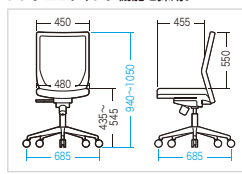

背もたれ・座面が同調しながら可動する、シンクロロック機能を採用。

特長・仕様

5月下旬発売予定

- ●フレームやキャスターなどプラスチック各部品に海洋プラスチックを約20%使用した、環境に優しいチェアです。
- ●背もたれメッシュ部分や座面の生地に再生PET素材を使用しています。
- ●座面クッションにヘタリにくいモールドクッションを使用しています。

サイズ/重量	外寸: 重量/W685×D685×H940~1050mm・21kg 背もたれ/W450×H550mm 座面(座面調節)/W480×D455×(H435~545mm)
梱包	1個口/W655×D300×H710mm・22kg
出荷形態	ノックダウン組立式(お客様組立て)
材質	張地/布張り(再生PET素材)、座面:ウレタン、生地:布、背面張地:メッシュ、座面張地:布(ポリエステル) 主要成型部品/PP、ナイロン、スチール、合板、クッション材:ウレタンフォーム キャスター/ナイロン
耐荷重量	座面/約110kg
機能	ガス圧リフト装置、背もたれ・座面シンクロロック機能(固定調節機能)