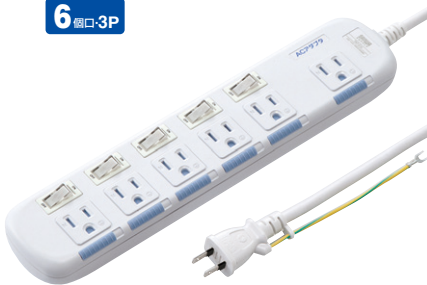

12 省エネタップ

ホコリ防止個別シャッター付き。

TAP-S10N2シリーズ 省エネタップ

6個口・3P

使用機器だけON-OFFできるランプ付きスイッチ。