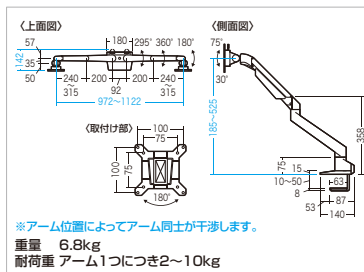

特長・仕様

- ●水平アームと、ガスシリンダー内蔵の垂直アームを組合せたモニターアームです。
- ●2つのディスプレイを上下左右自由自在に移動可能です。
- ●VESA 75×75、100×100mmに対応しています。
- ●スリムクラップを採用しているため、デスクのバックパネルなどの干渉を受けません。