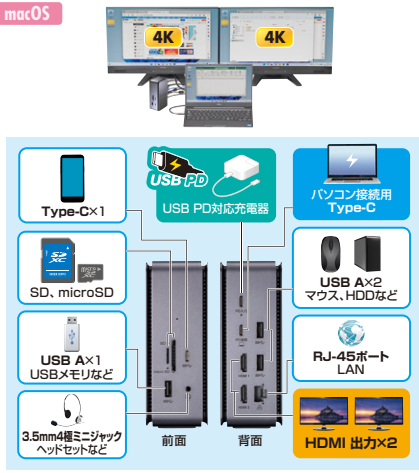

特長・仕様

5月中旬発売予定

●各種USBデバイス、有線LAN、オーディオの拡張接続にも対応します。
●SD/microSDカードリーダーを搭載し、デジカメなどで撮影した写真や映像を取り込むことができます。

<USBハブ部>

インターフェース規格	USB仕様 Ver.3.2 Gen1(USB3.1 Gen1/USB3.0)準拠(USB Ver.2.0/1.1上位互換)
通信速度	5Gbps/480Mbps/12Mbps/1.5Mbps(理論値)
コネクタ形状	USB Type-C(PC接続用) USB3.2 Gen1(USB 3.1/3.0) Type-Cコネクタ メス×1(アップストリーム) USB3.2 Gen1(USB 3.1/3.0) Type-Cコネクタ メス×1 USB3.2 Gen1(USB 3.1/3.0) Aコネクタ メス×3(ダウンストリーム)
供給電流	USB3.2 Type-Cコネクタ(パソコン接続用)/USB PD対応(最大85W) USB3.2 Type-Cコネクタ/最大900mA USB3.2 Aコネクタ/1ポートあたり最大2000mAまで

<映像出力ポート部>

ポート形状	HDMIタイプA(19pin) メス×2
最大解像度	1台接続時/3840×2160(60Hz)、2台接続時最大解像度/3840×2160(30Hz)×2台 *記載の対応解像度はご使用のパソコンがDisplayPort Alt Mode(DP1.4以上)に対応している必要があります。

<仕様>

電源	セルフパワー/バスパワー両対応	サイズ・重量	W48×D70×H130mm・約310g
付属品	USB Type-Cケーブル(USB3.2/5A対応)(50cm)×1、取扱説明書(保証書)×1		
対応機種	USB3.2 Type-Cコネクタを標準装備しており、DisplayPort Alt Mode(DP1.4以上)に対応しているWindows搭載(DOS/V)パソコン、Apple Macシリーズ		
パッケージサイズ	W211×D65×H115mm		

3 レーザーポインター

視認性の良いグリーンレーザーを採用。

LP-G350N **¥14,800** (税抜価格)

グリーンレーザーポインター