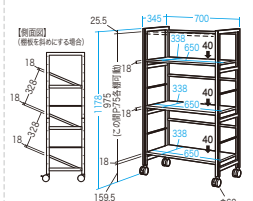

デスク横への設置に最適。

ファイルの出し入れがしやすいよう棚板を斜めに設定できる。

WG-207

総耐荷重 80kg

WG-208

総耐荷重 100kg

19 チェア

フレームやキャスターに海洋プラスチックを含有した、サステナブルチェア。