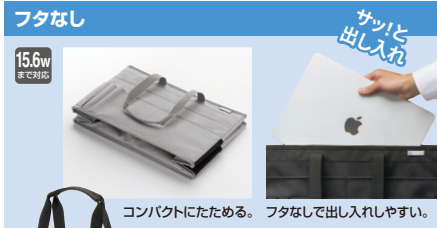

※電気用品安全法(PSE)技術基準適合品です。

9 バッグ

パソコンや書類を簡単に持ち運べて会議や保管にも便利なBOX型バッグ。

BAG-TW7シリーズ ミーティングバッグ 各¥7,300(税抜価格)

BAG-TW8シリーズ モバイルバッグ 各¥9,700(税抜価格)

特長・仕様
●ペン差しや小物ポケット付きです。

仕切りは取外し可能で、使いやすい位置に移動できる。

品番	BAG-TW7シリーズ	BAG-TW8シリーズ
対応機種	15.6インチワイドまでのノートパソコン	13.3インチワイドまでのノートパソコン
サイズ	内寸/約W390×D150×H255mm、 外寸/約W400×D160×H260mm・約1030g	内寸/約W350×D120×H255mm、 外寸/約W380×D130×H265mm・約1170g
材質	表装/ポリエステル	
付属品	底板、仕切り×1	底板、仕切り×3
パッケージサイズ	W420×D265×H60mm	W560×D290×H55mm