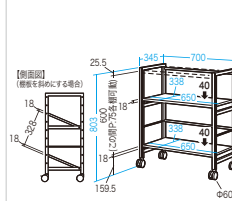

18 ファイルワゴン

デスク周りの書類整理に最適な高耐荷重ファイルワゴン。棚板が斜めに設定できる。

1. **WG-207** 高耐荷重ワゴン(2段) ¥24,000 (税抜価格)
   WG-208 高耐荷重ワゴン(3段) ¥29,500 (税抜価格)

品番	WG-207	WG-208
サイズ/重量	W700×D345×H803mm・11.95kg	W700×D345×H1178mm・17.65kg
梱包	1個口/795×390×100mm・12.65kg	1個口/710×390×170mm・18.5kg
JAN	4969887 137468	4969887 137475

特長・仕様

5月中旬発売予定

- ●使用環境に合わせて水平・傾斜の2段階の設定ができる高耐荷重ワゴンです。
- ●水平棚にした場合、収納物に合わせて棚位置を変更できます。
- ●ちょっとした移動に便利なキャスター付きです。
- ※キャスターは移動用ではないため、長距離の移動用ワゴンとしての使用はできません。
- ■出荷形態: ノックダウン組立式 (お客様組立て)
- ■材質: スチール (エポキシ樹脂粉末塗装) ■カラー: ホワイト

総耐荷重 80kg

19 チェア

フレームやキャスターに海洋プラスチックを含有した、サステナブルチェア。

1. **SNC-E11**シリーズ 海洋プラスチックメッシュチェア 各¥45,800 (税抜価格)

特長・仕様

5月下旬発売予定

- ●フレームやキャスターなどプラスチック各部品に海洋プラスチックを約20%使用した、環境に優しいチェアです。
- ●背もたれメッシュ部分や座面の生地に再生PET素材を使用しています。
- ●座面クッションにヘタリにくいモールドクッションを使用しています。

サイズ/重量	外寸: 重量/W685×D685×H940~1050mm・21kg 背もたれ/W450×H550mm 座面(座面調節)/W480×D455×(H435~545mm)
梱包	1個口/W655×D300×H710mm・22kg
出荷形態	ノックダウン組立式(お客様組立て)
材質	張地/布張り(再生PET素材)、座面:ウレタン、生地:布、背面張地:メッシュ、座面張地:布(ポリエステル) 主要成型部品/PP、ナイロン、スチール、合板、クッション材:ウレタンフォーム キャスター/ナイロン
耐荷重量	座面/約110kg
機能	ガス圧リフト装置、背もたれ・座面シンクロロック機能(固定調節機能)

20 キャスターカバー

テレビ台などの直径100mmキャスターに対応したキャスターカバー。

1. **SNC-COVER3** 障害除けキャスターカバー ¥8,000 (税抜価格)

特長・仕様

- ●床のケーブル類をキャスターが踏むことを防止するキャスターカバーです。
- ●耐衝撃性ポリスチレンを採用しているため、一般的なプラスチック製のカバーと比べても長く使用できます。
- ※適応内サイズのキャスターでもストッパー用のツマミが付いている商品には対応しないことがあります。

サイズ/重量	W170×D170×H80mm・196g
梱包	1個口/W210×D210×H195mm・1.09kg
入数	4個
材質	耐衝撃性ポリスチレン(HIPS)

こちらもおすすめ 発売中

障害除けキャスターカバー	(50~80mm用) SNC-COVER1 ¥5,180 (税抜価格) 4969887 631652	(80mm用) SNC-COVER2 ¥6,380 (税抜価格) 4969887 631669