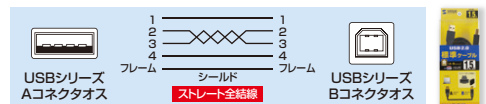

12 省エネタップ

ホコリ防止個別シャッター付き。

TAP-S10N2シリーズ 省エネタップ

6個口・3P

ロングライフ省エネ RoHS 6+10 一括集中スイッチ 個別スイッチ 光るスイッチ プレーカー ジャッター 二重絶縁 穴幅26.5mm ネジ固定穴 絶縁キャップ

特長・仕様

●ACアダプタが無理なく接続できるレイアウトを採用しました(ACアダプタ差込口は常時通電)。

■定格容量:15A・125V(1500Wまで)
■プラグ:2P(絶縁キャップ・アースコード付き)
■差込口:3P・6個口

■コード:
HVCTF 2.0mm $\times$ 3 $\times$ 0.75mm $\times$ 1 $\times$ 心(アース)
仕上り外形寸法 約 ϕ 8.5mm
■本体サイズ:W308 $\times$ D64 $\times$ H25mm
■電気用品安全法(PSE)技術基準適合品です。

品番	TAP-S10N2-2	TAP-S10N2-3	TAP-S10N2-5
税抜価格	¥4,500	¥5,000	¥6,100
パッケージサイズ	W155$\times$D40$\times$H416mm	W155$\times$D60$\times$H416mm	W155$\times$D62$\times$H416mm
JAN	4969887 828571	4969887 828588	4969887 828595

13 USB充電器

約50000時間の高耐久設計により長寿命化を実現。

ACA-IP49BKN USB充電器(1A・高耐久タイプ) ¥2,000(税抜価格)

薄型紙箱パッケージ RoHS 6+10 絶縁キャップ USB A $\times$ 1 1A

高耐久 1A

4969887 506097

USB1ポート。

縦・横どちら向きのタップにも挿せる
差込口が縦・横どちら向きのタップでも使用できます。

特長・仕様

●耐久性に優れた部品と設計により長寿命化を実現しています。
●過電流保護や短絡保護などを搭載し、安全に使用することができます。
●ケースには難燃性樹脂(UL94規格V-0相当)を採用しています。
●絶縁キャップ付きACプラグを採用し、トラッキング火災を予防します。

※記載の寿命は電気設計上の寿命であり、製品の寿命を保証するものではありません。
※環境温度25℃で定格出力で使用した場合の寿命目安です。
※使用方法や環境条件などによって寿命が大きく異なります。
※電気用品安全法(PSE)技術基準適合品です。

定格入力	AC100V 50/60Hz
定格出力	DC5V/1A
ポート数	USB Aポート$\times$1
サイズ	W35$\times$D22$\times$H42mm
重量	約30g
パッケージサイズ	W65$\times$D45$\times$H35mm

14 USB2.0ケーブル

USB-IFの認証取得、USBポートを持つ機器同士の接続に。

KU20シリーズ USB2.0ケーブル 特注ロット300~

金メッキコネクタタイプ

ϕ 5mm/UL20276

RoHS 6+10 2シールド シールド モルト コネクタ 金コネクタ

スタンダードコネクタタイプ

ϕ 5mm/UL20276