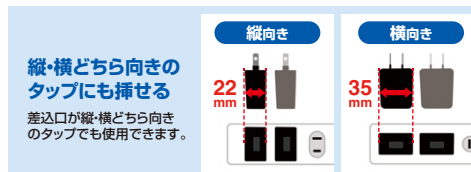

13 USB充電器

約50000時間の高耐久設計により長寿命化を実現。

ACA-IP49BKN USB充電器(1A・高耐久タイプ) ¥2,000(税抜価格)

薄型紙箱パッケージ RoHS 6+10 絶縁キャップ USB A \times 1 1A

高耐久 1A

4969887 506097

USB1ポート。

縦・横どちら向きのタップにも挿せる
差込口が縦・横どちら向きのタップでも使用できます。