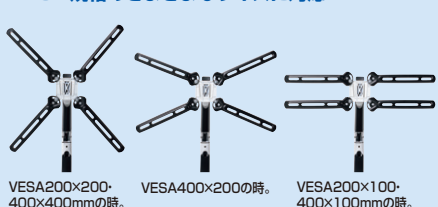

クラップ固定、グロメット固定の2通りで取付け可能。

梱包	1個口/580×225×165mm・7.5kg
出荷形態	ノックダウン組立式(お客様組立て)
材質	クラップ/アルミ・スチール、アーム/アルミ
付属品	ディスプレイ取付けネジ(M4×14・8本)

各関節を見やすい位置・角度に細かく調節できる

17 VESA変換ブラケット

モニターアームやテレビスタンドのVESA規格を変換できるアダプタプレート。

CR-LAVESA400 VESA変換ブラケット ¥4,500(税抜価格)

4969887 195758

VESA規格のさまざまなサイズに対応

特長・仕様

- モニターアームやディスプレイスタンドと、取付けディスプレイのVESA規格が合わない場合に便利です。
- ※モニターアームは、ディスプレイ取付け用ブラケットが着脱式のものをご使用ください。

サイズ	W278×D7×H58mm・約800g
梱包	1個口/290×83×33mm・約900g
出荷形態	ノックダウン組立式(お客様組立て)
材質	スチール(エポキシ樹脂粉体塗装)
付属品	モニターアーム・ディスプレイスタンド用ネジ(8本) ※ディスプレイ取付け用ボルトは付属していません。