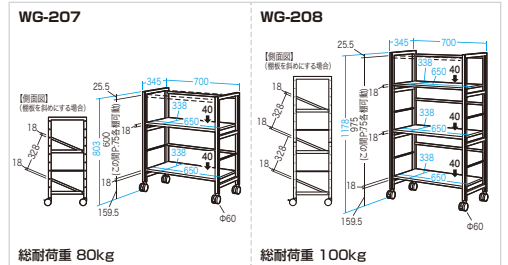

## 18 ファイルワゴン

デスク周りの書類整理に最適な高耐荷重ファイルワゴン。棚板が斜めに設定できる。

- WG-207** 高耐荷重ワゴン(2段) ¥24,000 (税抜価格)  
**WG-208** 高耐荷重ワゴン(3段) ¥29,500 (税抜価格)

品番	WG-207	WG-208
サイズ/重量	W700xD345×H803mm・11.95kg	W700xD345×H1178mm・17.65kg
梱包	1個口/795×390×100mm・12.65kg	1個口/710×390×170mm・18.5kg
JAN	4969887 137468	4969887 137475

### 特長・仕様

**5月中旬発売予定**

- 使用環境に合わせて水平・傾斜の2段階の設定ができる高耐荷重ワゴンです。
- 水平棚にした場合、収納物に合わせて棚位置を変更できます。
- ちょっとした移動に便利なキャスター付きです。
- ※キャスターは移動用ではないため、長距離の移動用ワゴンとしての使用はできません。
- 出荷形態: ノックダウン組立式 (お客様組立て)
- 材質: スチール (エポキシ樹脂粉末塗装) ■カラー: ホワイト

デスク横への設置に最適。ファイルの出し入れがしやすいよう棚板を斜めに設定できる。

### 特長・仕様

**5月下旬発売予定**

- フレームやキャスターなどプラスチック各部品に海洋プラスチックを約20%使用した、環境に優しいチェアです。
- 背もたれメッシュ部分や座面の生地には再生PET素材を使用しています。
- 座面クッションにへたりにくいモールドクッションを使用しています。

サイズ/重量	外寸: 重量/W685×D685×H940~1050mm・21kg 背もたれ/W450×H550mm 座面(座面調節)/W480×D455×(H435~545mm)
梱包	1個口/W655×D300×H710mm・22kg
出荷形態	ノックダウン組立式(お客様組立て)
材質	張地/布張り(再生PET素材)、座面:ウレタン、生地:布、背面張地:メッシュ、座面張地:布(ポリエステル) 主要成型部品/PP、ナイロン、スチール、合板、クッション材:ウレタンフォーム キャスター/ナイロン
耐荷重量	座面/約110kg
機能	ガス圧リフト装置、背もたれ・座面シンクロロック機能(固定調節機能)