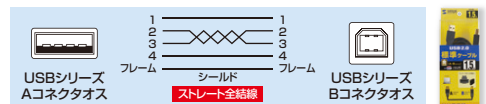

12 省エネタップ

ホコリ防止個別シャッター付き。
TAP-S10N2シリーズ 省エネタップ

6個口・3P

ロングライフ省エネ RoHS 6+10 一括集中スイッチ 個別スイッチ 光るスイッチ プレーカー ジャッター 二重絶縁 穴幅26.5mm ネジ固定穴 絶縁キャップ

特長・仕様

- ACアダプタが無理なく接続できるレイアウトを採用しました(ACアダプタ差込口は常時通電)。
- 定格容量: 15A・125V(1500Wまで)
- プラグ: 2P(絶縁キャップ・アースコード付き)
- 差込口: 3P・6個口
- コード:
  HVCTF 2.0mm $\times$ 3心、0.75mm $\times$ 1心(アース)
  仕上り外形寸法 約 ϕ 8.5mm
  ■ 本体サイズ: W308 $\times$ D64 $\times$ H25mm
  ■ 電気用品安全法(PSE)技術基準適合品です。

品番	TAP-S10N2-2	TAP-S10N2-3	TAP-S10N2-5
税抜価格	¥4,500	¥5,000	¥6,100
パッケージサイズ	W155$\times$D40$\times$H416mm	W155$\times$D60$\times$H416mm	W155$\times$D62$\times$H416mm
JAN	4969887 828571	4969887 828588	4969887 828595

13 USB充電器

約50000時間の高耐久設計により長寿命化を実現。

ACA-IP49BKN USB充電器(1A・高耐久タイプ) ¥2,000(税抜価格)

薄型紙箱パッケージ RoHS 6+10 絶縁キャップ USB A ×1 1A

高耐久 1A

4969887 506097

USB1ポート。

縦・横どちら向きの
タップにも挿せる
差込口が縦・横どちら向きの
タップでも使用できます。

特長・仕様

1. 耐久性に優れた部品と設計により長寿命化を実現しています。
   - 過電流保護や短絡保護などを搭載し、安全に使用することができます。
   - ケースには難燃性樹脂(UL94規格V-0相当)を採用しています。
   - 絶縁キャップ付きACプラグを採用し、トラッキング火災を予防します。
2. ※記載の寿命は電気設計上の寿命であり、製品の寿命を保証するものではありません。
   ※環境温度25℃で定格出力で使用した場合の寿命目安です。
   ※使用方法や環境条件などによって寿命が大きく異なります。
   ※電気用品安全法(PSE)技術基準適合品です。

定格入力	AC100V 50/60Hz
定格出力	DC5V/1A
ポート数	USB Aポート×1
サイズ	W35$\times$D22$\times$H42mm
重量	約30g
パッケージサイズ	W65$\times$D45$\times$H35mm

14 USB2.0ケーブル

USB-IFの認証取得、USBポートを持つ機器同士の接続に。

KU20シリーズ USB2.0ケーブル 特注ロット300~

金メッキコネクタタイプ

ϕ 5mm/UL20276

RoHS 6+10 2シールド シールドタイプ モルト コネクタ 金コネクタ 金PIN

スタンダードコネクタタイプ

ϕ 5mm/UL20276