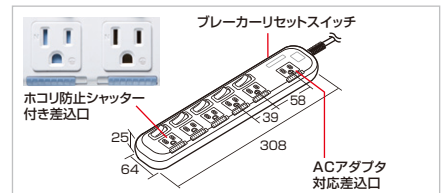

12 省エネタップ

ホコリ防止個別シャッター付き。
TAP-S10N2シリーズ 省エネタップ

6個口・3P

使用機器だけON-OFFできるランプ付きスイッチ。

常時通電のACアダプタ差込口を採用。

ロングライフ省エネ RoHS 6+10 一括集中スイッチ 個別スイッチ 光るスイッチ プレーカー ジャッター 二重絶縁 穴幅26.5mm ネジ固定穴 絶縁キャップ

特長・仕様

- ACアダプタが無理なく接続できるレイアウトを採用しました(ACアダプタ差込口は常時通電)。
- 定格容量: 15A・125V(1500Wまで)
- プラグ: 2P(絶縁キャップ・アースコード付き)
- 差込口: 3P・6個口
- コード:
HVCTF 2.0mm \times 3心、0.75mm \times 1心(アース)
仕上り外形寸法 約 ϕ 8.5mm
■ 本体サイズ: W308 \times D64 \times H25mm
■ 電気用品安全法(PSE)技術基準適合品です。

品番	TAP-S10N2-2	TAP-S10N2-3	TAP-S10N2-5
税抜価格	¥4,500	¥5,000	¥6,100
パッケージサイズ	W155 \times D40 \times H416mm	W155 \times D60 \times H416mm	W155 \times D62 \times H416mm
JAN	4969887 828571	4969887 828588	4969887 828595

定格入力	AC100V 50/60Hz
定格出力	DC5V/1A
ポート数	USB Aポート×1
サイズ	W35 \times D22 \times H42mm
重量	約30g
パッケージサイズ	W65 \times D45 \times H35mm

14 USB2.0ケーブル

USB-IFの認証取得、USBポートを持つ機器同士の接続に。

KU20シリーズ USB2.0ケーブル 特注ロット300~

金メッキコネクタタイプ

ϕ 5mm/UL20276

RoHS 6+10 2シールド シールドタイプ モルト コネクタ 金コネクタ 金PIN

スタンダードコネクタタイプ

ϕ 5mm/UL20276

ケーブル長	税抜価格	品番 JAN		パッケージサイズ(mm)	税抜価格	品番 JAN		パッケージサイズ(mm)
		ライトグレー	ブラック			ライトグレー	ブラック	
1.5m	¥1,300	KU20-15HK2 4969887 768556	KU20-15BKHK2 4969887 768532	W80 \times D25 \times H210	¥1,280	KU20-15K2 4969887 768563	KU20-15BKK2 4969887 768549	W80 \times D25 \times H210
		KU20-2HK2 4969887 768594	KU20-2BKHK2 4969887 768570			KU20-2K2 4969887 768600	KU20-2BKK2 4969887 768587	
2m	¥1,380	KU20-3HK2 4969887 768631	KU20-3BKHK2 4969887 768617	W80 \times D35 \times H210	¥1,300	KU20-3K2 4969887 768648	KU20-3BKK2 4969887 768624	W80 \times D35 \times H210
		KU20-4HK2 4969887 768655	—			—	—	
3m	¥1,580	—	—	W80 \times D48 \times H210	—	—	—	—
4m	¥1,900	—	—	—	—	—	—	—