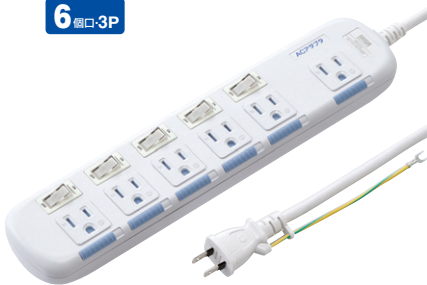

12 省エネタップ

ホコリ防止個別シャッター付き。
TAP-S10N2シリーズ 省エネタップ

6個口・3P

使用機器だけON-OFFできるランプ付きスイッチ。

常時通電のACアダプタ差込口を採用。

ロングライフ省エネ RoHS 6+10 一括集中スイッチ 個別スイッチ 光るスイッチ プレーカー ジャッター 二重絶縁 穴幅26.5mm ネジ固定穴 絶縁キャップ

特長・仕様

- ACアダプタが無理なく接続できるレイアウトを採用しました(ACアダプタ差込口は常時通電)。
- 定格容量: 15A・125V(1500Wまで)
- プラグ: 2P(絶縁キャップ・アースコード付き)
- 差込口: 3P・6個口
- コード:
HVCTF 2.0mm \times 3心、0.75mm \times 1心(アース)
仕上り外形寸法 約 ϕ 8.5mm
■ 本体サイズ: W308 \times D64 \times H25mm
■ 電気用品安全法(PSE)技術基準適合品です。

品番	TAP-S10N2-2	TAP-S10N2-3	TAP-S10N2-5
税抜価格	¥4,500	¥5,000	¥6,100
パッケージサイズ	W155 \times D40 \times H416mm	W155 \times D60 \times H416mm	W155 \times D62 \times H416mm
JAN	4969887 828571	4969887 828588	4969887 828595

13 USB充電器

約50000時間の高耐久設計により長寿命化を実現。

ACA-IP49BKN USB充電器(1A・高耐久タイプ) ¥2,000(税抜価格)

薄型紙箱パッケージ RoHS 6+10 絶縁キャップ USB A ×1 1A

高耐久 1A

4969887 506097

USB1ポート。

縦・横どちら向きの
タップにも挿せる
差込口が縦・横どちら向きの
タップでも使用できます。

電源タップに並べて挿しやすいコンパクトデザイン。

絶縁キャップでトラッキング火災を防ぐ。

特長・仕様

- 耐久性に優れた部品と設計により長寿命化を実現しています。
 - 過電流保護や短絡保護などを搭載し、安全に使用することができます。
 - ケースには難燃性樹脂(UL94規格V-0相当)を採用しています。
 - 絶縁キャップ付きACプラグを採用し、トラッキング火災を予防します。
- ※記載の寿命は電気設計上の寿命であり、製品の寿命を保証するものではありません。
※環境温度25℃で定格出力で使用した場合の寿命目安です。
※使用方法や環境条件などによって寿命が大きく異なります。
※電気用品安全法(PSE)技術基準適合品です。