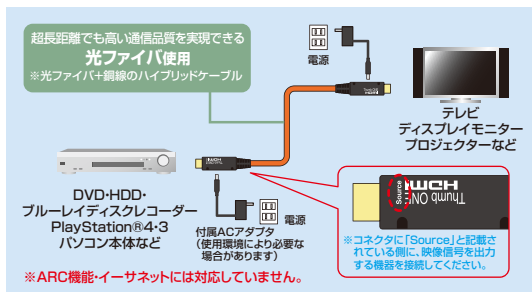

23 DisplayPort-HDMI変換アダプタ

DisplayPortからの映像・音声をHDMIに変換するアダプタ、4K/60Hz対応。

AD-DPPHD02 DisplayPort-HDMI 変換アダプタ(4K/60Hz対応) **¥3,900**(税抜価格) **特注不可**

4969887 768686

特長・仕様

- パソコン側のDisplayPort出力をHDMIメスに変換することができます。
- 4K/60Hzの高解像度に対応し、高画質映像と音声を出力することができます。
- コネクタ形状:DisplayPortオス-HDMIタイプA(19pin)メス ※ACTIVEタイプ
- 最大対応解像度:4K/60Hz
- 対応パソコン:DisplayPort端子を搭載した各社パソコン
- 対応出力機器:HDMIインターフェースを持つ各社ディスプレイ・モニター・テレビ・プロジェクター
- 製品サイズ:W40×D23.4×H9.85mm
- パッケージサイズ:W72×D16×H140mm

24 光ファイバHDMIケーブル

1080Pの映像信号に対応したハイスピードHDMIケーブル。

KM-HD20-FB Kシリーズ 光ファイバHDMIケーブル オープン価格 **特注お問合せ**

特長・仕様

- 長距離でも安定した信号を送送可能な850nm光ファイバ採用です。
- 1080Pフルスペックハイビジョン信号に対応しています。
- コネクタ形状:HDMIプラグ-HDMIプラグ (HDMI タイプAコネクタオス・オス)
- 対応解像度:1920×1080/60Hz(1080p), 1920×1200/60Hz
- 対応機器:
HDMI出力端子(HDMI タイプA メス)を搭載したブルーレイ・HDD・DVDレコーダー、ゲーム機など
HDMI入力端子(HDMI タイプA メス)を搭載したディスプレイ、プロジェクター、液晶テレビなど