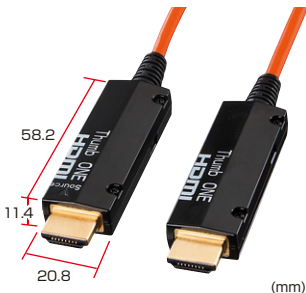

23 DisplayPort-HDMI変換アダプタ

DisplayPortからの映像・音声をHDMIに変換するアダプタ、4K/60Hz対応。

AD-DPPHD02 DisplayPort-HDMI 変換アダプタ(4K/60Hz対応) **¥3,900**(税抜価格) **特注不可**

4969887 768686

特長・仕様

- パソコン側のDisplayPort出力をHDMIメスに変換することができます。
- 4K/60Hzの高解像度に対応し、高画質映像と音声を出力することができます。
- コネクタ形状:DisplayPortオス-HDMIタイプA(19pin)メス ※ACTIVEタイプ
- 最大対応解像度:4K/60Hz
- 対応パソコン:DisplayPort端子を搭載した各社パソコン
- 対応出力機器:HDMIインターフェースを持つ各社ディスプレイ・モニター・テレビ・プロジェクター
- 製品サイズ:W40×D23.4×H9.85mm
- パッケージサイズ:W72×D16×H140mm

24 光ファイバHDMIケーブル

1080Pの映像信号に対応したハイスピードHDMIケーブル。

KM-HD20-FB Kシリーズ 光ファイバHDMIケーブル オープン価格 **特注お問合せ**

特長・仕様

- 長距離でも安定した信号を送送可能な850nm光ファイバ採用です。
- 1080Pフルスペックハイビジョン信号に対応しています。
- コネクタ形状:HDMIプラグ-HDMIプラグ (HDMI タイプAコネクタオス・オス)
- 対応解像度:1920×1080/60Hz(1080p), 1920×1200/60Hz
- 対応機器:
HDMI出力端子(HDMI タイプA メス)を搭載したブルーレイ・HDD・DVDレコーダー、ゲーム機など
HDMI入力端子(HDMI タイプA メス)を搭載したディスプレイ、プロジェクター、液晶テレビなど

ケーブル長	品番	JAN	パッケージサイズ(mm)
10m	KM-HD20-FB10K 4969887 766361		W330×D330×H70
100m	KM-HD20-FB100K 4969887 766378		W235×D235×H225

25 ビデオ/S端子ビデオ/AVケーブル

パソコンやビデオキャプチャーボードなどのビデオ機器・周辺機器を接続。

KM-V K3シリーズ

ビデオケーブル
特注可能

S端子ビデオケーブル

S端子付きビデオカメラ、ビデオデッキなど

AVケーブル **特注可能**

ケーブル長	税抜価格	品番	JAN	パッケージサイズ(mm)	税抜価格	品番	JAN	パッケージサイズ(mm)	税抜価格	品番	JAN	パッケージサイズ(mm)
1m	¥1,200	KM-V6-10K3 4969887 768440		W50×D25×H210	—	—	—	W50×D25×H210	¥1,640	KM-V9-10K3 4969887 768518		W50×D35×H210
1.8m	¥1,300	KM-V6-18K3 4969887 768457			¥1,440	KM-V7-18K3 4969887 768488			¥1,880	KM-V9-18K3 4969887 768525		
3.6m	¥1,500	KM-V6-36K3 4969887 768464			¥1,680	KM-V7-36K3 4969887 768495			—	—	—	
5m	—	—	—	—	¥2,280	KM-V7-50K3 4969887 768501		W50×D48×H210	—	—	—	—
10m	¥2,680	KM-V6-100K3 4969887 768433		W80×D48×H210	¥3,360	KM-V7-100K3 4969887 768471		W80×D48×H210	—	—	—	—