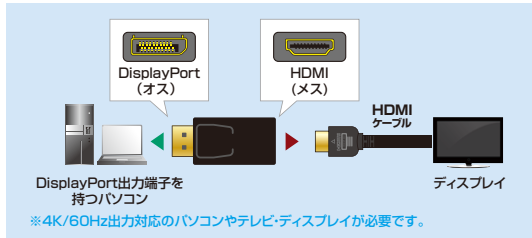

23 DisplayPort-HDMI変換アダプタ

DisplayPortからの映像・音声をHDMIに変換するアダプタ、4K/60Hz対応。

AD-DPPHD02 DisplayPort-HDMI 変換アダプタ(4K/60Hz対応) **¥3,900**(税抜価格) **特注不可**

4969887 768686

特長・仕様

- パソコン側のDisplayPort出力をHDMIメスに変換することができます。
- 4K/60Hzの高解像度に対応し、高画質映像と音声を出力することができます。
- コネクタ形状:DisplayPortオス-HDMIタイプA(19pin)メス ※ACTIVEタイプ
- 最大対応解像度:4K/60Hz
- 対応パソコン:DisplayPort端子を搭載した各社パソコン
- 対応出力機器:HDMIインターフェースを持つ各社ディスプレイ・モニター・テレビ・プロジェクター
- 製品サイズ:W40×D23.4×H9.85mm
- パッケージサイズ:W72×D16×H140mm

24 光ファイバHDMIケーブル

1080Pの映像信号に対応したハイスピードHDMIケーブル。

KM-HD20-FB Kシリーズ 光ファイバHDMIケーブル オープン価格 **特注お問合せ**

特長・仕様

- 長距離でも安定した信号を送送可能な850nm光ファイバ採用です。
- 1080Pフルスペックハイビジョン信号に対応しています。
- コネクタ形状:HDMIプラグ-HDMIプラグ (HDMI タイプAコネクタオス・オス)
- 対応解像度:1920×1080/60Hz(1080p), 1920×1200/60Hz
- 対応機器:
HDMI出力端子(HDMI タイプA メス)を搭載したブルーレイ・HDD・DVDレコーダー、ゲーム機など
HDMI入力端子(HDMI タイプA メス)を搭載したディスプレイ、プロジェクター、液晶テレビなど