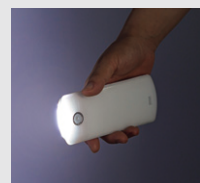

## 11 LEDセンサーライト

コンセントに挿せばセンサーライト、手持ちライトとしても使える人感センサー付きLEDライト。

**USB-LED01N** LEDセンサーライト(壁コンセント用) **¥4,500**(税抜価格)

名入れお問合せ

4969887 800447

人感  
センサー  
付ライト

目に優しい  
電球の明るさ  
35ルーメン

人感センサー付きて、  
感知すると自動的にLEDが点灯。

高輝度  
最大140  
ルーメン

停電・災害時は非常灯&懐中電灯に!

停電時は自動でLEDが点灯するので非常灯として使える。  
ホルダーから取外せば懐中電灯としても使用可能。

特長・仕様

●人感センサー付きLEDライトで、感知すると自動的にLEDが点灯。足元を明るく照らします。  
●停電時には自動でLEDが点灯し、非常灯としても使用できます。  
●本製品は、屋内用です。

電源	AC100V(50/60Hz)
バッテリー容量	500mAhリチウムイオンバッテリー
消費電力	約1.0W
LED数	7粒(表面の導光板の中にあるLED数)
定格周波数	50/60Hz
充電時間	約32~50時間 ※お買い上げ時や長時間未使用の場合は、50時間程かかります。
センサー距離	感知距離/約2m以内、感知角度/水平約100°
色温度	表面/約3000K、上部/約25000K
光束値	表面/約35ルーメン、上部/最大約140ルーメン ※上部の光束値は、停電時とヘッドライト点灯時では、若干異なります。 ヘッドライトとして使用する場合は、若干明るく照らします。
調光	表面/電球色、上部/昼白色(面発光LED)
サイズ・重量	本体/W65×D16×H148mm・99g ホルダー/W70×D47×H64mm・52g
付属品	壁コンセント差込プラグ付きソケット
パッケージサイズ	W130×D60×H185mm