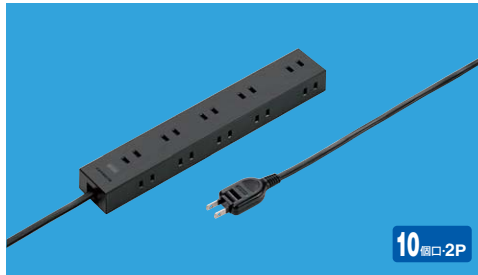

RoHS 6・10
シャッター
二重被ふく
マグネット
穴間142mm
ネジ固定穴
スイングプラグ
絶縁キャップ付

TAP-2210シリーズ 電源タップ

超強力マグネット付き

超強力なネオジムマグネット付きで、スチールキャビネット・デスクに強力取付けできる。

小型ACが干渉しにくい

差込口の間隔が45mmと広く、ACアダプタ接続に便利。
1ヶ所は58mmとかなり広いので、大型ACアダプタにも最適。

特長・仕様

- 差込口は45mmピッチで小型ACアダプタが10個接続可能です。
- ホコリの侵入を防ぐ、シャッター付き差込み口を採用しているので安全です。
- 壁などに仮固定できるフック穴付きです。

- 定格容量:15A・125V(1500Wまで)
- 差込口:2P・10個口
- プラグ:2P(絶縁キャップ付きスイングプラグ)
- 本体サイズ:W260×D42×H27mm

10個口・2P

10個口・2P

コード長	品番	JAN	品番	JAN	税抜価格	パッケージサイズ
1m	TAP-2210-1BK (ブラック) 3月下旬発売予定	4969887 827987	TAP-2210-1W(ホワイト)	4969887 827994	¥2,800	W100×D30×H350mm
2m	TAP-2210-2BK (ブラック) 3月下旬発売予定	4969887 828007	TAP-2210-2W(ホワイト)	4969887 828014	¥3,300	W100×D30×H350mm
3m	TAP-2210-3BK (ブラック) 3月下旬発売予定	4969887 828021	TAP-2210-3W(ホワイト)	4969887 828038	¥3,800	W100×D30×H350mm
5m	TAP-2210-5BK (ブラック) 3月下旬発売予定	4969887 828045	TAP-2210-5W(ホワイト)	4969887 828052	¥4,800	W115×D30×H350mm