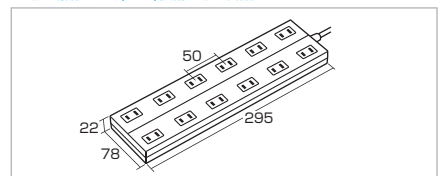

※電気用品安全法(PSE)技術基準適合品です。

10 電源タップ

小型ACアダプタが12個接続できる、12個口マグネット付きタップ。

TAP-2312-○Wシリーズ 電源タップ

特長・仕様

- ホコリの侵入をガードする、ホコリ防止シャッター付きです。
- 壁などに仮固定できるフック穴付きです。
- トラッキング火災に有効な、絶縁キャップ付きスイングプラグを採用しています。

- 定格容量:15A・125V(1500Wまで)
 - プラグ:2P(絶縁キャップ付きスイングプラグ)
 - 差込口:2P・12個口
 - 本体サイズ:W295×D78×H22mm
- ※電気用品安全法(PSE)技術基準適合品です。