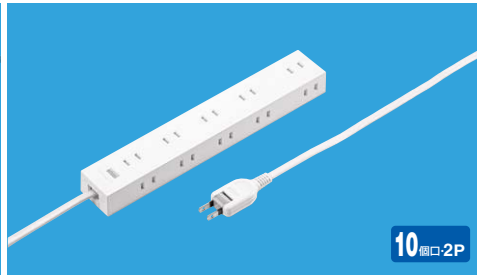

RoHS 6・10
シャッター
二重被ふく
マグネット
穴間142mm
ネジ固定穴
スイングプラグ
絶縁キャップ付

TAP-2210シリーズ 電源タップ

超強力マグネット付き

超強力なネオジムマグネット付きで、スチールキャビネット・デスクに強力取付けできる。

小型ACが干渉しにくい

差込口の間隔が45mmと広く、ACアダプタ接続に便利。
1ヶ所は58mmとかなり広いので、大型ACアダプタにも最適。

特長・仕様

- 差込口は45mmピッチで小型ACアダプタが10個接続可能です。
- ホコリの侵入を防ぐ、シャッター付き差込み口を採用しているので安全です。
- 壁などに仮固定できるフック穴付きです。

- 定格容量:15A・125V(1500Wまで)
- 差込口:2P・10個口
- プラグ:2P(絶縁キャップ付きスイングプラグ)
- 本体サイズ:W260×D42×H27mm

10個口・2P

10個口・2P

コード長	品番	JAN	品番	JAN	税抜価格	パッケージサイズ
1m	TAP-2210-1BK (ブラック) 3月下旬発売予定	4969887 827987	TAP-2210-1W(ホワイト)	4969887 827994	¥2,800	W100×D30×H350mm
2m	TAP-2210-2BK (ブラック) 3月下旬発売予定	4969887 828007	TAP-2210-2W(ホワイト)	4969887 828014	¥3,300	W100×D30×H350mm
3m	TAP-2210-3BK (ブラック) 3月下旬発売予定	4969887 828021	TAP-2210-3W(ホワイト)	4969887 828038	¥3,800	W100×D30×H350mm
5m	TAP-2210-5BK (ブラック) 3月下旬発売予定	4969887 828045	TAP-2210-5W(ホワイト)	4969887 828052	¥4,800	W115×D30×H350mm