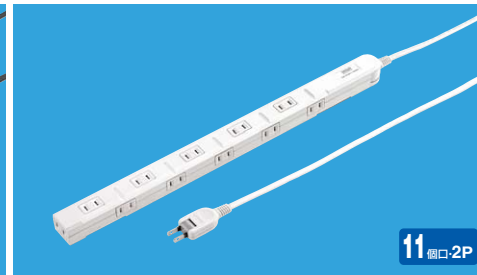

10個口ACアダプタ対応ワイドピッチ、マグネット、シャッター付き電源タップ。

RoHS 6・10
シャッター
二重被ふく
マグネット
穴間142mm
ネジ固定穴
スイングプラグ
絶縁キャップ付

TAP-2210シリーズ 電源タップ

超強力マグネット付き

超強力なネオジムマグネット付きで、スチールキャビネット・デスクに強力取付けできる。

小型ACが干渉しにくい

差込口の間隔が45mmと広く、ACアダプタ接続に便利。
1ヶ所は58mmとかなり広いので、大型ACアダプタにも最適。

特長・仕様

- ●差込口は45mmピッチで小型ACアダプタが10個接続可能です。
- ●ホコリの侵入を防ぐ、シャッター付き差込み口を採用しているので安全です。
- ●壁などに仮固定できるフック穴付きです。

- ■定格容量:15A・125V(1500Wまで)
- ■差込口:2P・10個口
- ■プラグ:2P(絶縁キャップ付きスイングプラグ)
- ■本体サイズ:W260×D42×H27mm

10個口・2P

10個口・2P

コード長	品番	JAN	品番	JAN	税抜価格	パッケージサイズ
1m	TAP-2210-1BK (ブラック) 3月下旬発売予定	4969887 827987	TAP-2210-1W(ホワイト)	4969887 827994	¥2,800	W100×D30×H350mm
2m	TAP-2210-2BK (ブラック) 3月下旬発売予定	4969887 828007	TAP-2210-2W(ホワイト)	4969887 828014	¥3,300	W100×D30×H350mm
3m	TAP-2210-3BK (ブラック) 3月下旬発売予定	4969887 828021	TAP-2210-3W(ホワイト)	4969887 828038	¥3,800	W100×D30×H350mm
5m	TAP-2210-5BK (ブラック) 3月下旬発売予定	4969887 828045	TAP-2210-5W(ホワイト)	4969887 828052	¥4,800	W115×D30×H350mm

※電気用品安全法(PSE)技術基準適合品です。

コード180°可変、強力マグネット、固定用フック付きスリムタップ。

TAP-SLIM11シリーズ スリムタップ

RoHS 6・10
フleaカー
シャッター
二重被ふく
マグネット
穴間297mm
ネジ固定穴
スイングプラグ
絶縁キャップ付

根元が180°回転

電源コード部は180°屈曲が可能で、設置に合わせてコードの向きを変えることができ、美しく配線が可能。

ネジ固定できるスライドフック穴付き

背面にスライドして出し入れできるスライドフック穴付きで、壁などにネジで確実に固定できる。

3Pプラグも差せる

3Pプラグも差せる特殊レイアウト採用。

特長・仕様

- ●上面&側面交互差込み口レイアウトでACアダプタ接続に便利なスリムタイプの電源タップです。
- ●特殊差込み口形状採用でアースピン付きの3Pプラグが差込めれます。
- ●ホコリの侵入を防ぐ、シャッター付き差込み口を採用しているので安全です。

- ■定格容量:15A・125V(1500Wまで)
- ■差込口:2P・11個口
- ■プラグ:2P(絶縁キャップ付きスイングプラグ)
- ■本体サイズ:W430×D31×H26mm

11個口・2P

11個口・2P