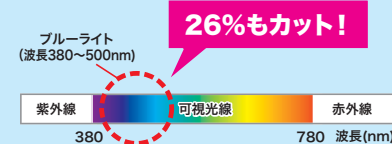

Apple Pencil(第1世代)収納ポケット
※Apple Pencil(第2世代)には不对応。

Apple Pencil
収納

ペン立て付き。

品番・税抜価格	PDA-IPAD1902CL ¥3,900	PDA-IPAD1918CL ¥2,800
品名	第10世代iPad 10.9インチ用クリアハードケース	第10世代iPad 10.9インチ用ペン収納ポケット付きクリアアカバー
サイズ・重量	外寸/W186.26×D12.06×H254.95mm・約124.8g	外寸/W189.17×D12×H247.69mm・約125.8g
パッケージサイズ	W188×D18×H281mm	W199×D18×H281mm

17 Surface Pro 9用液晶保護フィルム

Microsoft Surface Pro 9対応ブルーライトカット液晶保護指紋反射防止フィルム。

LCD-SF11BCAR Surface Pro 9用ブルーライトカット液晶保護指紋反射防止フィルム ¥4,000 (税抜価格)

4969887 452646

ブルーライトを大幅カット！
目への影響を最小限に抑える。

※一般的にブルーライトは光の波長が約380~500nmと言われています。
最小値380nmで約32%、最大値500nmで約24%カットできます。
なお紫外線領域380nm以下になると350nmで約46%、300nmで
ほぼ100%カットできます。