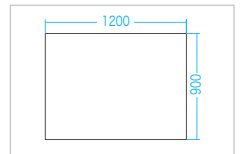

特長・仕様

- ●マグネット式でスチール面に簡単に貼り付けできるホワイトボードタイプのマグネットシートです。
- ※プロジェクタースクリーンとしては使用できません。
- ●表面は全面マグネット仕様で、貼り付け強度アップのため、シートの両端に25mm幅のマグネットシートを追加しています。
- ●表面を内側に巻いて取外すことができ、貼り付けるときも両端に追加したマグネットシートが巻き癖を抑えます。

サイズ・重量	W1200×D1×H900mm・1.15kg
梱包	1個口/75×75×920mm・1.35kg
材質	表面/PETシート、裏面/マグネットシート
付属品	マーカーペン(赤・青・黒)、イレーサー、トレー