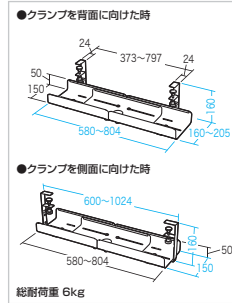

フットレスト部は無段階で角度調整、3段階で高さの変更が可能。

特長・仕様

- フットレストに足を揃えて乗せることにより、姿勢を正しく保つことができます。
- 足に過度な刺激を与える溝が付いています。
- フレーム底部には滑り止めが付いています。

総耐荷重 40kg

サイズ・重量	W500×D370×H360mm・2.25kg
梱包	1個口/510×365×145mm・2.6kg
出荷形態	ブックダウン組立式(お客様組立て)
材質	PP、スチール

24 ケーブル配線トレー

デスクに取り付けてタップ・ケーブルなどを収納、縦方向・横方向どちらでも取付け可能。

ノックダウン組立式

CB-CT8シリーズ ケーブル配線トレー 各¥12,800 (税抜価格)

3月下旬発売予定

特長・仕様

- スチールタイプで、幅580～最大804mmまで可変できるケーブル配線トレーです。
- デスク下に横方向、縦方向どちらにも取付けが可能で、自由にタップやケーブルの配線ができます。
- 天板厚さが10～40mmのデスクに汎用クランプで締め付けて取付けます。
※バックパネル、配線口、パーティションなどで取付けられない場合もあります。