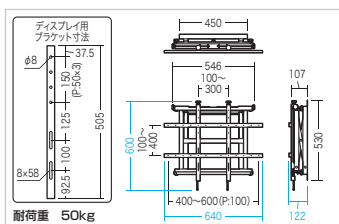

※取付けには特別な技術が必要ですので、必ず専門業者へご相談ください。

※お客様による工事は一切行わないでください。

特長・仕様

- ●取付けの穴位置はVESA規格、100×100～600×400に対応しています。
- ●埋め込みの壁面と複数台をつなぎ合わせて設置するディスプレイのメンテナンス時に非常に便利です。
- ●前後左右上下の微調整ができるレバーがあります。
- ●32～65型程度までのディスプレイの設置が可能です。

サイズ・重量	W640×D95～300×H615mm・約12.3kg
梱包	1個口/556×575×180mm・約13.5kg
出荷形態	ノックダウン組立式(お客様組立て)
材質	スチール(エポキシ樹脂粉末塗装)
付属品	ディスプレイ取付けネジ(M4×16、M4×35、M5×16、M5×35、M6×16、M6×35、M8×16、M8×35-各6本ずつ予備2本ずつを含む)、 スペーサー(=12mm)6個、水平器
カラー	ブラック