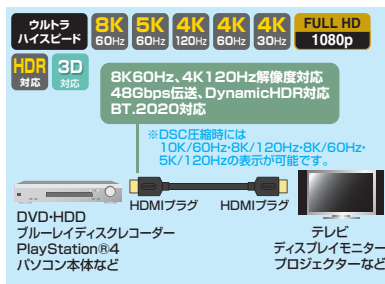

特長・仕様

- ●8K/60Hz・4K/120Hz、伝送帯域48Gbpsに対応したケーブルです。
- ●DSC圧縮時には10K/60Hz・8K/120Hz・8K/60Hz・5K/120Hzの表示が可能です。
- ●輝度や色深度、コントラストをシーン毎、フレーム毎に制御するDynamicHDR(動的HDR)、明暗差を活かした立体感のある映像を伝送するHDRに対応しています。
- ●可変リフレッシュレートで出力された信号とディスプレイの同期を取って表示することでゲームにおける遅延を減少でき画面のスキップやちらつきなどを抑制する機能に対応しています。

- ■対応解像度:8K/60Hz・5K/60Hz・4K/120Hz DSC圧縮時 10K/60Hz・10K/30Hz・8K/120Hz・5K/120Hz
- ■コネクタ形状:HDMIプラグ・HDMIプラグ(HDMI Aタイプコネクタ・Aタイプコネクタ)
- ■ケーブル長:約9m
- ■パッケージサイズ:W240xD240xH80mm

ウルトラハイスピードHDMI認証取得の光ファイバHDMIケーブル。

KM-HD20-UFBシリーズ 光ファイバウルトラハイスピードHDMIケーブル オープン価格 **特注不可**