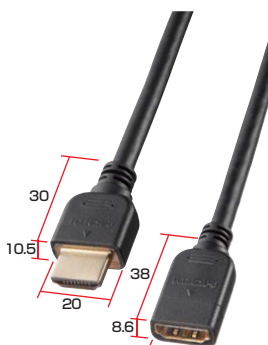

11 Type-C-HDMI変換ケーブル

DisplayPort Altモード対応のパソコンにディスプレイなどを接続するためのケーブル。

KC-ALCHDシリーズ Type-C-HDMI変換ケーブル

特長・仕様

- ●DisplayPort Altモードに対応したUSB Type-CポートをHDMIに変換し、HDMI入力端子を持つ液晶テレビやディスプレイ、プロジェクターなどに映像と音声を出力できます。
- ●4K出力に対応した機器であれば、高精細の4Kコンテンツを4Kに対応した大画面の液晶テレビやディスプレイに出力できます。

- ■解像度:最大3840x2160(4K60Hz対応)
- ■コネクタ形状:USB Type-Cコネクタオス・HDMIプラグ(HDMIコネクタオス)

品番	ケーブル長	税抜価格	JAN	パッケージサイズ
KC-ALCHD20K	2m	¥6,200	4969887 768754	W90xD35xH210mm
KC-ALCHD50K	5m	¥8,600	4969887 768778	W90xD48xH210mm

12 HDMIケーブル

ウルトラハイスピードHDMI認証取得のHDMIケーブル。

KM-HD20-U90 ウルトラハイスピードHDMIケーブル ¥26,000(税抜価格) **特注不可**

特長・仕様

- ●8K/60Hz・4K/120Hz、伝送帯域48Gbpsに対応したケーブルです。
- ●DSC圧縮時には10K/60Hz・8K/120Hz・8K/60Hz・5K/120Hzの表示が可能です。
- ●輝度や色深度、コントラストをシーン毎、フレーム毎に制御するDynamicHDR(動的HDR)、明暗差を活かした立体感のある映像を伝送するHDRに対応しています。
- ●可変リフレッシュレートで出力された信号とディスプレイの同期を取って表示することでゲームにおける遅延を減少でき画面のスキップやちらつきなどを抑制する機能に対応しています。

- ■対応解像度:8K/60Hz・5K/60Hz・4K/120Hz DSC圧縮時 10K/60Hz・10K/30Hz・8K/120Hz・5K/120Hz
- ■コネクタ形状:HDMIプラグ・HDMIプラグ(HDMI Aタイプコネクタ・Aタイプコネクタ)
- ■ケーブル長:約9m
- ■パッケージサイズ:W240xD240xH80mm

ウルトラハイスピードHDMI認証取得の光ファイバHDMIケーブル。

KM-HD20-UFBシリーズ 光ファイバウルトラハイスピードHDMIケーブル オープン価格 **特注不可**

特長・仕様

- ●HDMIを搭載したDVD、ハードディスク、ブルーレイディスクレコーダー、パソコン本体などとテレビ、ディスプレイ、プロジェクターなどの機器と接続できます。
- ●解像度8K/60Hz、4K/120Hz、伝送速度 48Gbpsに対応したHDMI光ファイバケーブルです。

- ※各機能に対応した機器、環境が必要です。
- ■対応解像度:8K/60Hz・5K/60Hz・4K/120Hz DSC圧縮時 10K/60Hz・10K/30Hz・8K/120Hz・5K/120Hz
- ■コネクタ形状:HDMIプラグ・HDMIプラグ(HDMI Aタイプコネクタ・Aタイプコネクタ)

品番	ケーブル長	JAN	パッケージサイズ
KM-HD20-UFB100	10m	4969887 767023	W240xD240xH80mm
KM-HD20-UFB150	15m	4969887 767030	W240xD240xH80mm
KM-HD20-UFB200	20m	4969887 767047	W265xD265xH85mm

HDMIケーブルを手元で抜き差し、少し延長したい時に。

KM-HD20-UENシリーズ HDMI延長ケーブル **特注不可**