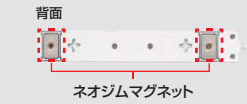

10個口ACアダプタ対応ワイドピッチ、マグネット、シャッター付き電源タップ。

RoHS 6・10
シャッター
二重被ふく
マグネット
穴間142mm
ネジ固定穴
スイングプラグ
絶縁キャップ付

TAP-2210シリーズ 電源タップ

超強力マグネット付き

超強力なネオジムマグネット付きで、スチールキャビネット・デスクに強力取付けできる。