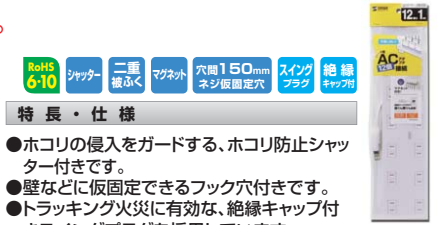

特長・仕様

- ●ホコリの侵入をガードする、ホコリ防止シャッター付きです。
- ●壁などに仮固定できるフック穴付きです。
- ●トラッキング火災に有効な、絶縁キャップ付きスイングプラグを採用しています。

1. ■定格容量:15A・125V(1500Wまで)
   - ■プラグ:2P(絶縁キャップ付きスイングプラグ)
   - ■差込口:2P・12個口
   - ■本体サイズ:W295×D78×H22mm
2. ※電気用品安全法(PSE)技術基準適合品です。