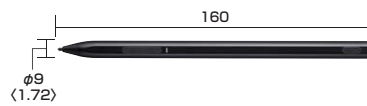

Apple iPad専用

4969887 452615

※()内は、ペン先の直径。

Microsoft Surface専用

4969887 452622

※()内は、ペン先の直径。

品番	PDA-PEN56W	PDA-PEN57BK
特長	●本体に磁石を内蔵しており、対応したiPadの側面に取付け可能です。	●Microsoft Pen Protocol 2.0に対応しています。
連続使用時間	約12時間、最大待機日数180日	約130時間
充電時間	約1時間(60~80分)	約1.5時間
対応機種	Apple iPad 2018年以降のモデル ※詳細は弊社WEBサイトをご確認ください	Microsoft Surface Pro、Goシリーズなど ※詳細は弊社WEBサイトをご確認ください