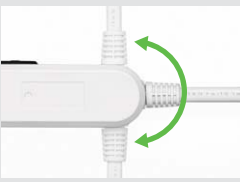

根元が180°回転

電源コード部は180°屈曲が可能で、設置に合わせてコードの向きを変えることができ、美しく配線が可能。