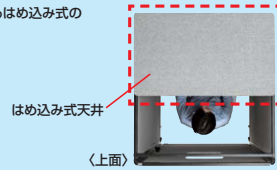

キャスター付き、ノックダウン組立式、VESA対応、ノックダウン組立式、大物製品、車上渡し

周りの騒音・音漏れを軽減。

パネル外側には遮音性のあるパネル、内側には吸音効果のあるフェルトパネルを採用。

さらに音漏れを軽減する天井付き

外への音漏れを軽減するはめ込み式の天井が付属。

横幅1000mmとコンパクトながら、横幅内寸は952mmで広めに使用できる。
※LED-BA7USV(別売り)を取付けて撮影しています。