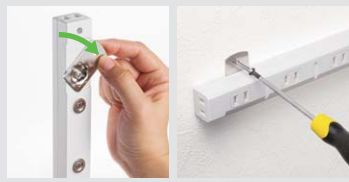

※電気用品安全法(PSE)技術基準適合品です。

コード180°可変、強力マグネット、固定用フック付きスリムタップ。

TAP-SLIM11シリーズ スリムタップ

RoHS 6・10
フleaカー
シャッター
二重被ふく
マグネット
穴間297mm
ネジ固定穴
スイングプラグ
絶縁キャップ付

根元が180°回転

電源コード部は180°屈曲が可能で、設置に合わせてコードの向きを変えることができ、美しく配線が可能。

ネジ固定できるスライドフック穴付き

背面にスライドして出し入れできるスライドフック穴付きで、壁などにネジで確実に固定できる。

3Pプラグも差せる

3Pプラグも差せる特殊レイアウト採用。

特長・仕様

- 上面&側面交互差込み口レイアウトでACアダプタ接続に便利なスリムタイプの電源タップです。
- 特殊差込み口形状採用でアースピン付きの3Pプラグが差込めれます。
- ホコリの侵入を防ぐ、シャッター付き差込み口を採用しているので安全です。