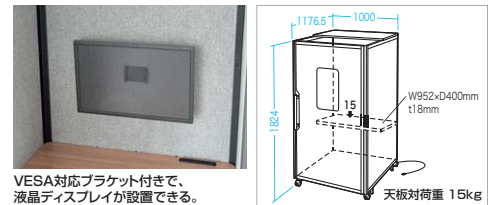

特長・仕様

- 扉付きのセミクローズ型ワークブースです。
- パネル外側には遮音性のあるパネル、内側には吸音効果のあるフェルトパネルを採用しています。
- 液晶ディスプレイを設置できるVESA対応ブラケット(75×75、100×100mm)付きです。
- 内部には作業に便利なデスク天板を標準装備しています。
- 天板にはパソコンの電源確保やスマートフォンの充電に便利なACコンセント、USBポートを各2箇所ずつ内蔵しています。