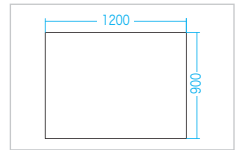

特長・仕様

1. ●マグネット式でスチール面に簡単に貼り付けできるプロジェクター投影用スクリーンです。
   - ●表面はホワイトボード用マーカーペンで書き消しできるマットホワイトボードフィルム素材です。
   - ●やわらかく薄い軽量マグネットシート素材です。
2. ※短焦点プロジェクターは、平らな黒板や壁に貼り付けた場合に対応します。

サイズ・重量	W1200×H900mm・1.85kg
厚さ	0.53mm
梱包	1個口/80×80×920mm・2.1kg
材質	表面/PETシート、裏面/マグネットシート
付属品	マーカーペン(赤・青・黒)、イレーサー、トレー