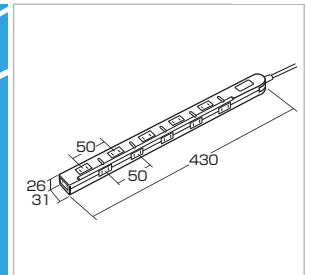

コード長	品番	JAN	品番	JAN	税抜価格	パッケージサイズ
1m	TAP-SLIM11-1BK (ブラック) 3月下旬発売予定	4969887 828168	TAP-SLIM11-1W(ホワイト)	4969887 828175	¥5,000	W90×D30×H490mm
2m	TAP-SLIM11-2BK (ブラック) 3月下旬発売予定	4969887 828182	TAP-SLIM11-2W(ホワイト)	4969887 828199	¥5,500	
3m	TAP-SLIM11-3BK (ブラック) 3月下旬発売予定	4969887 828205	TAP-SLIM11-3W(ホワイト)	4969887 828212	¥6,000	

※電気用品安全法(PSE)技術基準適合品です。