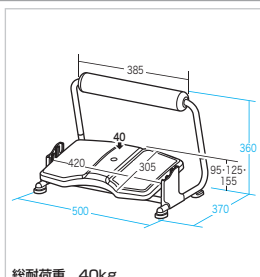

総耐荷重 40kg

サイズ・重量	W500×D370×H360mm・2.25kg
梱包	1個口/510×365×145mm・2.6kg
出荷形態	ブックダウン組立式(お客様組立て)
材質	PP、スチール