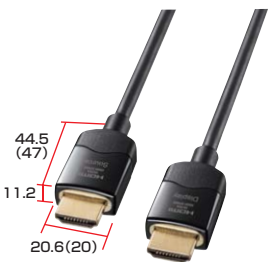

※( )内はKM-HD20-UFB200
φ約5.5mm(10m・15m)
φ約8.2mm(20m)