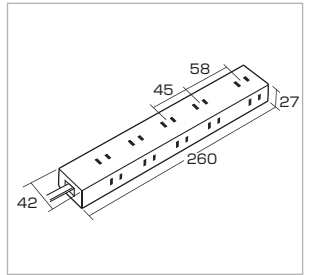

- 差込口は45mmピッチで小型ACアダプタが10個接続可能です。
- ホコリの侵入を防ぐ、シャッター付き差込み口を採用しているので安全です。
- 壁などに仮固定できるフック穴付きです。

- 定格容量:15A・125V(1500Wまで)
- 差込口:2P・10個口
- プラグ:2P(絶縁キャップ付きスイングプラグ)
- 本体サイズ:W260×D42×H27mm

10個口・2P

10個口・2P

コード長	品番	JAN	品番	JAN	税抜価格	パッケージサイズ
1m	TAP-2210-1BK (ブラック) 3月下旬発売予定	4969887 827987	TAP-2210-1W(ホワイト)	4969887 827994	¥2,800	W100×D30×H350mm
2m	TAP-2210-2BK (ブラック) 3月下旬発売予定	4969887 828007	TAP-2210-2W(ホワイト)	4969887 828014	¥3,300	W100×D30×H350mm
3m	TAP-2210-3BK (ブラック) 3月下旬発売予定	4969887 828021	TAP-2210-3W(ホワイト)	4969887 828038	¥3,800	W100×D30×H350mm
5m	TAP-2210-5BK (ブラック) 3月下旬発売予定	4969887 828045	TAP-2210-5W(ホワイト)	4969887 828052	¥4,800	W115×D30×H350mm