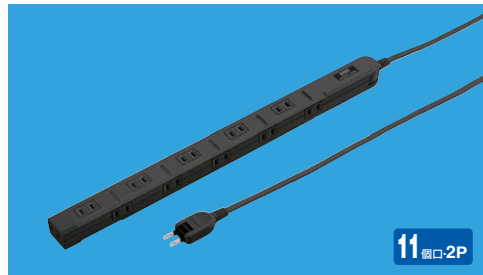

10個口ACアダプタ対応ワイドピッチ、マグネット、シャッター付き電源タップ。

RoHS 6・10
シャッター
二重被ふく
マグネット
穴間142mm
ネジ固定穴
スイングプラグ
絶縁キャップ付

TAP-2210シリーズ 電源タップ

超強力マグネット付き

超強力なネオジムマグネット付きで、スチールキャビネット・デスクに強力取付けできる。

小型ACが干渉しにくい

差込口の間隔が45mmと広く、ACアダプタ接続に便利。
1ヶ所は58mmとかなり広いので、大型ACアダプタにも最適。

特長・仕様

- ●差込口は45mmピッチで小型ACアダプタが10個接続可能です。
- ●ホコリの侵入を防ぐ、シャッター付き差込み口を採用しているので安全です。
- ●壁などに仮固定できるフック穴付きです。

- ■定格容量:15A・125V(1500Wまで)
- ■差込口:2P・10個口
- ■プラグ:2P(絶縁キャップ付きスイングプラグ)
- ■本体サイズ:W260×D42×H27mm

10個口・2P

10個口・2P

コード長	品番	JAN	品番	JAN	税抜価格	パッケージサイズ
1m	TAP-2210-1BK (ブラック) 3月下旬発売予定	4969887 827987	TAP-2210-1W(ホワイト)	4969887 827994	¥2,800	W100×D30×H350mm
2m	TAP-2210-2BK (ブラック) 3月下旬発売予定	4969887 828007	TAP-2210-2W(ホワイト)	4969887 828014	¥3,300	W100×D30×H350mm
3m	TAP-2210-3BK (ブラック) 3月下旬発売予定	4969887 828021	TAP-2210-3W(ホワイト)	4969887 828038	¥3,800	W100×D30×H350mm
5m	TAP-2210-5BK (ブラック) 3月下旬発売予定	4969887 828045	TAP-2210-5W(ホワイト)	4969887 828052	¥4,800	W115×D30×H350mm

※電気用品安全法(PSE)技術基準適合品です。

コード180°可変、強力マグネット、固定用フック付きスリムタップ。

TAP-SLIM11シリーズ スリムタップ

RoHS 6・10
フleaカー
シャッター
二重被ふく
マグネット
穴間297mm
ネジ固定穴
スイングプラグ
絶縁キャップ付

根元が180°回転

電源コード部は180°屈曲が可能で、設置に合わせてコードの向きを変えることができ、美しく配線が可能。

ネジ固定できるスライドフック穴付き

背面にスライドして出し入れできるスライドフック穴付きで、壁などにネジで確実に固定できる。

3Pプラグも差せる

3Pプラグも差せる特殊レイアウト採用。

特長・仕様

- ●上面&側面交互差込み口レイアウトでACアダプタ接続に便利なスリムタイプの電源タップです。
- ●特殊差込み口形状採用でアースピン付きの3Pプラグが差込めれます。
- ●ホコリの侵入を防ぐ、シャッター付き差込み口を採用しているので安全です。

- ■定格容量:15A・125V(1500Wまで)
- ■差込口:2P・11個口
- ■プラグ:2P(絶縁キャップ付きスイングプラグ)
- ■本体サイズ:W430×D31×H26mm

11個口・2P

11個口・2P