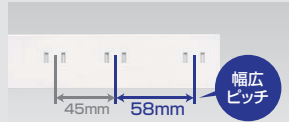

RoHS 6・10
シャッター
二重被ふく
マグネット
穴間142mm
ネジ固定穴
スイングプラグ
絶縁キャップ付

TAP-2210シリーズ 電源タップ

超強力マグネット付き

超強力なネオジムマグネット付きで、スチールキャビネット・デスクに強力取付けできる。

小型ACが干渉しにくい

差込口の間隔が45mmと広く、ACアダプタ接続に便利。
1ヶ所は58mmとかなり広いので、大型ACアダプタにも最適。

特長・仕様