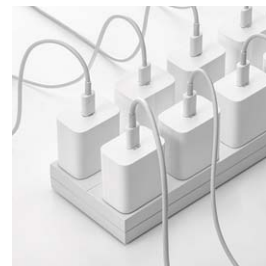

特長・仕様

- ●ホコリの侵入をガードする、ホコリ防止シャッター付きです。
- ●壁などに仮固定できるフック穴付きです。
- ●トラッキング火災に有効な、絶縁キャップ付きスイングプラグを採用しています。

1. ■定格容量:15A・125V(1500Wまで)
   - ■プラグ:2P(絶縁キャップ付きスイングプラグ)
   - ■差込口:2P・12個口
   - ■本体サイズ:W295×D78×H22mm
2. ※電気用品安全法(PSE)技術基準適合品です。