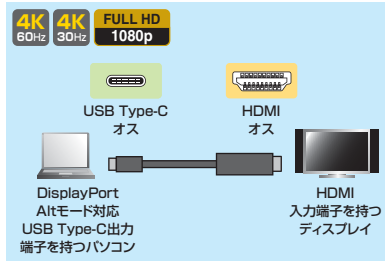

※電気用品安全法(PSE)技術基準適合品です。

11 Type-C-HDMI変換ケーブル

DisplayPort Altモード対応のパソコンにディスプレイなどを接続するためのケーブル。

KC-ALCHDシリーズ Type-C-HDMI変換ケーブル

φ5.2mm

特長・仕様

- DisplayPort Altモードに対応したUSB Type-CポートをHDMIに変換し、HDMI入力端子を持つ液晶テレビやディスプレイ、プロジェクターなどに映像と音声を出力できます。
- 4K出力に対応した機器であれば、高精細の4Kコンテンツを4Kに対応した大画面の液晶テレビやディスプレイに出力できます。

- 解像度:最大3840x2160(4K60Hz対応)
- コネクタ形状:USB Type-Cコネクタオス・HDMIプラグ(HDMIコネクタオス)

品番	ケーブル長	税抜価格	JAN	パッケージサイズ
KC-ALCHD20K	2m	¥6,200	4969887 768754	W90xD35xH210mm
KC-ALCHD50K	5m	¥8,600	4969887 768778	W90xD48xH210mm