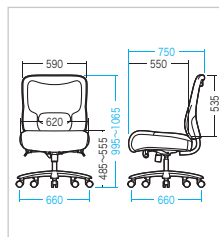

ランバーサポートは上下調整が可能。

特長・仕様

- ●蒸れにくい快適に座れるメッシュ生地を採用しています。
- ●200kgの荷重を支える特別なシリンダー、太いスチール製のレッグフレーム、太いパイプを使った背もたれなど、各部に頑丈な素材を採用することで、高耐荷重を実現しています。
- ●幅広いハイバック背もたれが背中をすっぽりと包みます。
- ●安定感のある分厚い座面で、へたりにくく、体重の重い方でもおしりが痛くなりません。
- ●脚部は頑丈なオールスチール製です。
- ●背もたれ・座面ロック機能付きなのでリラックスして座ることができ、固さ調節も可能です。

サイズ・重量	外寸・重量/W660×D750×H995~1065mm・19kg 背もたれ/W590×H535mm 座面(座面調節)/W620×D550mm(H485~555mm)
梱包	1個口/810×385×690mm・23.4kg
出荷形態	ブックダウン組立式(お客様組立て)
材質	張地・背もたれ メッシュ、座面 布張り(ポリエステル) 主要成形部品/木材、PP、スチール、クッション材:ウレタンフォーム キャスター/ナイロン
耐荷重量	座面/200kg
機能	ガス圧リフト装置、背もたれ・座面ロック機能(固さ調節可能)、ランバーサポート付き