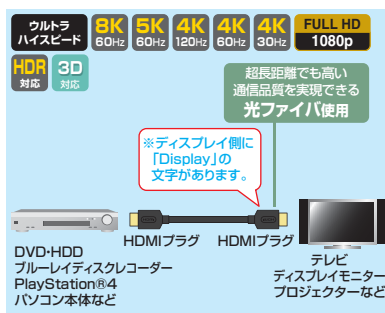

特長・仕様

- ●HDMIを搭載したDVD、ハードディスク、ブルーレイディスクレコーダー、パソコン本体などとテレビ、ディスプレイ、プロジェクターなどの機器と接続できます。
- ●解像度8K/60Hz、4K/120Hz、伝送速度 48Gbpsに対応したHDMI光ファイバケーブルです。

- ※各機能に対応した機器、環境が必要です。
- ■対応解像度:8K/60Hz・5K/60Hz・4K/120Hz DSC圧縮時 10K/60Hz・10K/30Hz・8K/120Hz・5K/120Hz
- ■コネクタ形状:HDMIプラグ・HDMIプラグ(HDMI Aタイプコネクタ・Aタイプコネクタ)

品番	ケーブル長	JAN	パッケージサイズ
KM-HD20-UFB100	10m	4969887 767023	W240xD240xH80mm
KM-HD20-UFB150	15m	4969887 767030	W240xD240xH80mm
KM-HD20-UFB200	20m	4969887 767047	W265xD265xH85mm

HDMIケーブルを手元で抜き差し、少し延長したい時に。

KM-HD20-UENシリーズ HDMI延長ケーブル **特注不可**