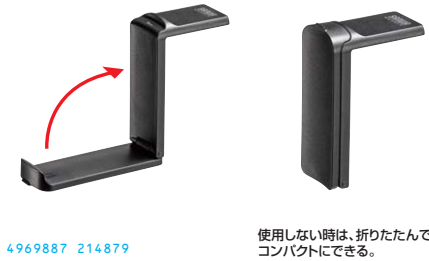

19 粘着テープ固定式マルチフック

モニターやデスク、キャビネット、テレビスタンドなどに粘着テープで固定するフック。

PDA-STN70BK 粘着テープ固定式 マルチフック ¥1,300(税抜価格)

1. **特長・仕様**
2. ●粘着テープでしっかり固定できるマルチフックです。
   - ●ヘッドセットやケーブル類、マスク、キーホルダーなど色々な物を引っ掛けて使うことができます。
   - ●使用しない時は、折りたたんでコンパクトにできます。
   - ●粘着テープはブラックを使用しており、設置時に目立ちにくい仕様です。

対応機種	ヘッドバンドの幅が45mmまでのヘッドホンヘッドセット
サイズ・重量	W20.6×D37.5×H57.5mm(折りたたみ時)・約10g
耐荷重	800g
入数	1個
パッケージサイズ	W85×D23×H140mm

これ一つでどこでもフックとして使える

コンパクトかつ軽量で設置しやすく、どこでもお手軽にフックとして使用できる。

色々なものを引っ掛けて使える

ヘッドセットやケーブル類、紙袋、マスク、キーホルダーなど色々な物を引っ掛けて使える。

2面の粘着テープでしっかり固定

モニターの上面・側面に粘着テープでしっかり固定できる。

設置時に目立ちにくい黒テープ

白テープの場合

黒テープの場合

粘着テープはブラックを使用しており、設置時に目立ちにくい。