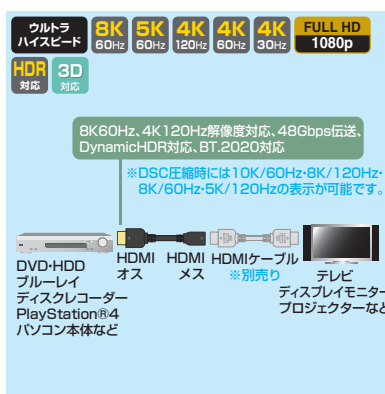

特長・仕様

- ●HDMIケーブルの長さを少し伸ばしたい時や、差し込みにくいHDMI端子(メス)を手元で作業できるようにしたい時、またHDMI機器の端子を保護したい時などに便利なHDMI延長ケーブルです。
- ●最大8K/60Hz・4K/120Hz解像度に対応しています。8K/60Hzでは同時にウルトラハイスピードケーブルを、4K/60HzではプレミアムHDMIケーブル(又はウルトラハイスピードケーブル)を使用してください。また、ケーブルの長さが全体で5m以下になるような長さでご使用ください。

- ※本製品は信号増幅のICなどを使用していないパッシブタイプのケーブルです。使用する機器、合わせて使用するHDMIケーブルの仕様によっては信号の減衰によって正常に使えない場合もあります。

品番	ケーブル長	税抜価格	JAN	パッケージサイズ
KM-HD20-UEN03	0.3m	¥2,400	4969887 767948	W180xD15xH200mm
KM-HD20-UEN10	1m	¥2,900	4969887 767955	W180xD20xH200mm
KM-HD20-UEN20	2m	¥3,600	4969887 767962	W180xD22xH200mm
KM-HD20-UEN30	3m	¥4,600	4969887 767979	W235xD22xH265mm