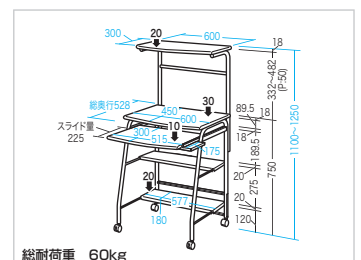

中棚は使い方2WAYタイプ

中棚2段式: チェアが収納可能。

中棚1段式: 中棚を2枚合わせて、天板下にCPU・複合機を設置可能。

特長・仕様

- 動きがスムーズなスライドレール付きキーボードテーブルです。
- マウステーブル付きなので、天板を広く使えます。

サイズ・重量	W600×D528×H1100~1250(P:50)mm・15.8kg
梱包	1個口/808×636×115mm・17.3kg
出荷形態	ノックダウン組立式(お客様組立て)
材質	天板/MDF(塩ビシート貼り)、フレーム/スチール(エポキシ樹脂粉末塗装)
付属品	マウステーブル(マウスパッド付き)