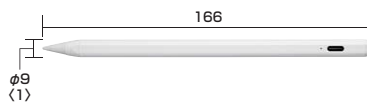

4969887 452615

※( )内は、ペン先の直径。