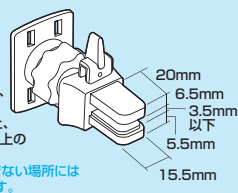

対応機種	14インチワイドまでのノートパソコン
サイズ	パソコン収納部/W340×D40×H250mm
重量	外寸/W370×D100(マチ拡張時160)×H290mm 約580g
材質	表装/ポリエステル(撥水加工)
パッケージサイズ	W400×D100×H390mm

容量UP!
約1.7倍

マチ拡張

タブレット
ノートPC
書類など

弁当箱
500mlまでの
ペットボトル
水筒など

+6cm

ショルダーベルト付き
ショルダーベルト付きで、あらゆるシーンに対応。

ショルダーベルト

お弁当やペットボトルも無理なく収納

キャリアサポーター付き

21 車載ホルダー

車のエアコン吹き出し口にスマホを設置できる、車載ホルダー。

CAR-HLD10BKN 車載ホルダー(エアコン吹き出し口用) ¥2,000 (税抜価格)

4969887 214886

横幅90mmまでのスマホ対応。

タテ・ヨコ

上下左右

ボール式なので、タテヨコ切替え、上下左右の微調整も可能。

エアコン設置条件

横フィンの奥行きが20mm以上、厚みが3.5mm以下、横フィン同士の間隔が7mm以上、縦フィン同士の間隔が16mm以上のエアコン吹き出し口
※曲面や凹凸があるなど、平らでない場所には取付けできない場合があります。

特長・仕様

- アームの幅は設置する端末に合わせて自由に調節できるので、様々な端末をしっかりホールドします。
- 背面の調節リングを緩めればホルダーを360°回転できるので、端末を縦向きでも横向きでも設置できます。
- ワンタッチ・リリース機能で簡単に機器のホールド、解除ができます。
※リリースボタンを押している間のみアームが広がります。
- 縦向き設置時に端末の落下を防ぐ、90°可動の受けアーム付きです。
- フィンを挟む強度を強弱2段階で選択できます。