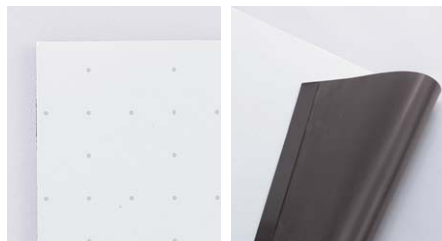

#### 特長・仕様

- マグネット式でスチール面に簡単に貼り付けできるプロジェクター投影用スクリーンです。
- 表面はホワイトボード用マーカーペンで書き消しできるマットホワイトボードフィルム素材です。
- やわらかく薄い軽量マグネットシート素材です。

※短焦点プロジェクターは、平らな黒板や壁に貼り付けた場合に対応します。

サイズ・重量	W1200×H900mm・1.85kg
厚さ	0.53mm
梱包	1個口/80×80×920mm・2.1kg
材質	表面/PETシート、裏面/マグネットシート
付属品	マーカーペン(赤・青・黒)、イレーサー、トレイ

### 28 ホワイトボードシート

方眼状のドット入りでバランス良く書ける、マグネットタイプのホワイトボードシート。

**WB-MGS9012DTK** ホワイトボードシート(ドット入り) ¥12,800(税抜価格)

3月上旬発売予定

4969887 639153

文字や図表がバランスよく書ける方眼状のドット入り。

貼り付け強度アップのため、シートの両端に25mm幅のマグネットシートを追加。

表面はやわらかく薄い軽量マグネットシート素材。

#### 特長・仕様

- マグネット式でスチール面に簡単に貼り付けできるホワイトボードタイプのマグネットシートです。
- ※プロジェクタースクリーンとしては使用できません。
- 表面は全面マグネット仕様で、貼り付け強度アップのため、シートの両端に25mm幅のマグネットシートを追加しています。
- 表面を内側に巻いて取外すことができ、貼り付けるときも両端に追加したマグネットシートが巻き癖を抑えます。

サイズ・重量	W1200×D1×H900mm・1.15kg
梱包	1個口/75×75×920mm・1.35kg
材質	表面/PETシート、裏面/マグネットシート
付属品	マーカーペン(赤・青・黒)、イレーサー、トレイ