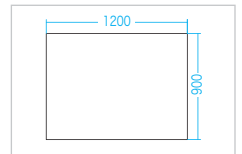

#### 特長・仕様

- マグネット式でスチール面に簡単に貼り付けできるプロジェクター投影用スクリーンです。
- 表面はホワイトボード用マーカーペンで書き消しできるマットホワイトボードフィルム素材です。
- やわらかく薄い軽量マグネットシート素材です。

※短焦点プロジェクターは、平らな黒板や壁に貼り付けた場合に対応します。

サイズ・重量	W1200×H900mm・1.85kg
厚さ	0.53mm
梱包	1個口/80×80×920mm・2.1kg
材質	表面/PETシート、裏面/マグネットシート
付属品	マーカーペン(赤・青・黒)、イレーサー、トレイ

### 28 ホワイトボードシート

方眼状のドット入りでバランス良く書ける、マグネットタイプのホワイトボードシート。

**WB-MGS9012DTK** ホワイトボードシート(ドット入り) ¥12,800(税抜価格)

3月上旬発売予定

4969887 639153

文字や図表がバランスよく書ける方眼状のドット入り。

貼り付け強度アップのため、シートの両端に25mm幅のマグネットシートを追加。

表面はやわらかく薄い軽量マグネットシート素材。

#### 特長・仕様

- マグネット式でスチール面に簡単に貼り付けできるホワイトボードタイプのマグネットシートです。
- ※プロジェクタースクリーンとしては使用できません。
- 表面は全面マグネット仕様で、貼り付け強度アップのため、シートの両端に25mm幅のマグネットシートを追加しています。
- 表面を内側に巻いて取外すことができ、貼り付けるときも両端に追加したマグネットシートが巻き癖を抑えます。

サイズ・重量	W1200×D1×H900mm・1.15kg
梱包	1個口/75×75×920mm・1.35kg
材質	表面/PETシート、裏面/マグネットシート
付属品	マーカーペン(赤・青・黒)、イレーサー、トレイ