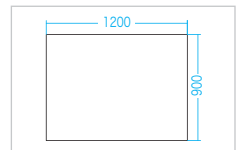

### 27 プロジェクタースクリーン

マグネット式でスチール面に簡単に貼り付けできる。

**PRS-WB9012K** プロジェクタースクリーン(マグネット式) ¥14,800(税抜価格)

4969887 639115

付属のトレイはマグネット付きで、スチール面に取付けできる。

#### 特長・仕様

- マグネット式でスチール面に簡単に貼り付けできるプロジェクター投影用スクリーンです。
- 表面はホワイトボード用マーカーペンで書き消しできるマットホワイトボードフィルム素材です。
- やわらかく薄い軽量マグネットシート素材です。

※短焦点プロジェクターは、平らな黒板や壁に貼り付けた場合に対応します。

サイズ・重量	W1200×H900mm・1.85kg
厚さ	0.53mm
梱包	1個口/80×80×920mm・2.1kg
材質	表面/PETシート、裏面/マグネットシート
付属品	マーカーペン(赤・青・黒)、イレーサー、トレイ

### 28 ホワイトボードシート

方眼状のドット入りでバランス良く書ける、マグネットタイプのホワイトボードシート。

**WB-MGS9012DTK** ホワイトボードシート(ドット入り) ¥12,800(税抜価格)

3月上旬発売予定

4969887 639153

文字や図表がバランスよく書ける方眼状のドット入り。

貼り付け強度アップのため、シートの両端に25mm幅のマグネットシートを追加。

表面はやわらかく薄い軽量マグネットシート素材。

#### 特長・仕様

- マグネット式でスチール面に簡単に貼り付けできるホワイトボードタイプのマグネットシートです。
- ※プロジェクタースクリーンとしては使用できません。
- 表面は全面マグネット仕様で、貼り付け強度アップのため、シートの両端に25mm幅のマグネットシートを追加しています。
- 表面を内側に巻いて取外すことができ、貼り付けるときも両端に追加したマグネットシートが巻き癖を抑えます。

サイズ・重量	W1200×D1×H900mm・1.15kg
梱包	1個口/75×75×920mm・1.35kg
材質	表面/PETシート、裏面/マグネットシート
付属品	マーカーペン(赤・青・黒)、イレーサー、トレイ