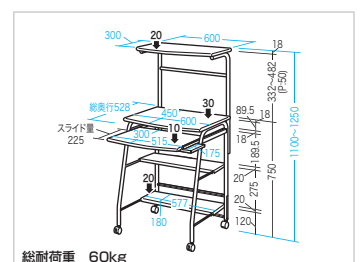

#### 特長・仕様

- マグネット式でスチール面に簡単に貼り付けできるホワイトボードタイプのマグネットシートです。
- ※プロジェクタースクリーンとしては使用できません。
- 表面は全面マグネット仕様で、貼り付け強度アップのため、シートの両端に25mm幅のマグネットシートを追加しています。
- 表面を内側に巻いて取外すことができ、貼り付けるときも両端に追加したマグネットシートが巻き癖を抑えます。

サイズ・重量	W1200×D1×H900mm・1.15kg
梱包	1個口/75×75×920mm・1.35kg
材質	表面/PETシート、裏面/マグネットシート
付属品	マーカーペン(赤・青・黒)、イレーサー、トレイ

### 29 パソコンデスク

パソコン、複合型プリンターを設置することが可能な自由度の高いパソコンデスク。

**HLN-60BKN2** パソコンデスク ¥29,800(税抜価格)

3月中旬発売予定

4969887 185902

中棚は使い方2WAYタイプ

中棚2段式: チェアが収納可能。

中棚1段式: 中棚を2枚合わせて、天板下にCPU・複合機を設置可能。

#### 特長・仕様

- 動きがスムーズなスライドレール付きキーボードテーブルです。
- マウステーブル付きなので、天板を広く使えます。

サイズ・重量	W600×D528×H1100~1250(P:50)mm・15.8kg
梱包	1個口/808×636×115mm・17.3kg
出荷形態	ノックダウン組立式(お客様組立て)
材質	天板/MDF(塩ビシート貼り)、フレーム/スチール(エポキシ樹脂粉末塗装)
付属品	マウステーブル(マウスパッド付き)