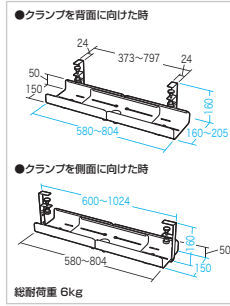

24 ケーブル配線トレー

デスクに取り付けてタップ・ケーブルなどを収納、縦方向・横方向どちらでも取付け可能。

ノックダウン組立式

CB-CT8シリーズ ケーブル配線トレー 各¥12,800(税抜価格)

3月下旬発売予定

特長・仕様

- スチールタイプで、幅580～最大804mmまで可変できるケーブル配線トレーです。
- デスク下に横方向、縦方向どちらにも取付けが可能で、自由にタップやケーブルの配線ができます。
- 天板厚さが10～40mmのデスクに汎用クランプで締め付けて取付けます。
※バックパネル、配線口、パーティションなどで取付けられない場合もあります。

サイズ	W580～1024xD150xH160mm
梱包	1個口
出荷形態	ノックダウン組立式(お客様組立て)
材質	スチール
対応	天板の厚さ10～40mmのデスク
付属品	クランプ(2個)、面ファスナー(4本)

25 セミクローズ型ワークブース

遮音・吸音効果でWEB会議・個人業務に集中できる扉付きワークブース、キャスター仕様で移動もできる。

SPT-PB007GY セミクローズ型ワークブース ¥298,000(税抜価格)

サイズ・重量	W1000xD1176.5xH1824mm・89.5kg パネル厚さ/30mm
梱包	3個口/1860x1132x78mm・約45.12kg 1822x1069x65mm・約36.2kg 1215x1036x60mm・約22.37kg
出荷形態	ノックダウン組立式(お客様組立て)
材質	張地/布、芯材/PET(フェルト)、 フレーム/アルミ・スチール(エポキシ樹脂粉末塗装) 天板/木製(パーティクルボード)+メラミン化粧板
付属品	キャスター(Φ60mm)、アジャスター、 液晶ディスプレイ取付け用ブラケット、デスク天板、 コンセント2個口+給電用USB(Aコネクタ)2ポート(天板埋込み)
カラー	グレー

※お客様による工事は一切行わないでください。

特長・仕様

- 取付けの穴位置はVESA規格、100×100～600×400に対応しています。
- 埋め込みの壁面と複数台をつなぎ合わせて設置するディスプレイのメンテナンス時に非常に便利です。
- 前後左右上下の微調整ができるレバーがあります。
- 32～65型程度までのディスプレイの設置が可能です。

サイズ・重量	W640xD95～300xH615mm・約12.3kg
梱包	1個口/556x575x180mm・約13.5kg
出荷形態	ノックダウン組立式(お客様組立て)
材質	スチール(エポキシ樹脂粉末塗装)
付属品	ディスプレイ取付けネジ(M4×16、M4×35、M5×16、M5×35、M6×16、M6×35、M8×16、M8×35-各6本ずつ予備2本ずつを含む)、 スペーサー(=12mm)6個、水平器
カラー	ブラック