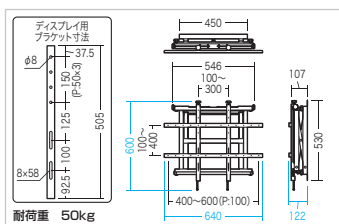

サイズ・重量	W1000xD1176.5xH1824mm・89.5kg パネル厚さ/30mm
梱包	3個口/1860x1132x78mm・約45.12kg 1822x1069x65mm・約36.2kg 1215x1036x60mm・約22.37kg
出荷形態	ノックダウン組立式(お客様組立て)
材質	張地/布、芯材/PET(フェルト)、 フレーム/アルミ・スチール(エポキシ樹脂粉末塗装) 天板/木製(パーティクルボード)+メラミン化粧板
付属品	キャスター(Φ60mm)、アジャスター、 液晶ディスプレイ取付け用ブラケット、デスク天板、 コンセント2個口+給電用USB(Aコネクタ)2ポート(天板埋込み)
カラー	グレー

オプション

LED-BA7USV
LEDバーライト 角度調整付き ¥6,800(税抜価格) 4969887 800577

26 プッシュ式壁掛け金具

メンテナンス時に手前に出すことができる、埋め込み型壁面取付け用ディスプレイ金具。

65型対応 50型対応 VESA規格対応 ノックダウン組立式

CR-PLKG16BK プッシュ式壁掛け金具 ¥85,000(税抜価格)

3月下旬発売予定

※取付けには特別な技術が必要ですので、必ず専門業者へご相談ください。

※お客様による工事は一切行わないでください。

特長・仕様

- 取付けの穴位置はVESA規格、100×100～600×400に対応しています。
- 埋め込みの壁面と複数台をつなぎ合わせて設置するディスプレイのメンテナンス時に非常に便利です。
- 前後左右上下の微調整ができるレバーがあります。
- 32～65型程度までのディスプレイの設置が可能です。

サイズ・重量	W640xD95～300xH615mm・約12.3kg
梱包	1個口/556x575x180mm・約13.5kg
出荷形態	ノックダウン組立式(お客様組立て)
材質	スチール(エポキシ樹脂粉末塗装)
付属品	ディスプレイ取付けネジ(M4×16、M4×35、M5×16、M5×35、M6×16、M6×35、M8×16、M8×35-各6本ずつ予備2本ずつを含む)、 スペーサー(=12mm)6個、水平器
カラー	ブラック