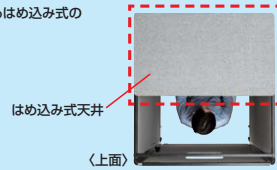

サイズ	W580～1024xD150xH160mm
梱包	1個口
出荷形態	ノックダウン組立式(お客様組立て)
材質	スチール
対応	天板の厚さ10～40mmのデスク
付属品	クランプ(2個)、面ファスナー(4本)

25 セミクローズ型ワークブース

遮音・吸音効果でWEB会議・個人業務に集中できる扉付きワークブース、キャスター仕様で移動もできる。

SPT-PB007GY セミクローズ型ワークブース ¥298,000(税抜価格)

キャスター付き ノックダウン組立式 VESA対応 プリント仕上げ 大物製品 車上渡し

周りの騒音・音漏れを軽減。

パネル外側には遮音性のあるパネル、内側には吸音効果のあるフェルトパネルを採用。

さらに音漏れを軽減する天井付き

外への音漏れを軽減するはめ込み式の天井が付属。

横幅1000mmとコンパクトながら、横幅内寸は952mmで広めに使用できる。
※LED-BA7USV(別売り)を取付けて撮影しています。

特長・仕様

- 扉付きのセミクローズ型ワークブースです。
- パネル外側には遮音性のあるパネル、内側には吸音効果のあるフェルトパネルを採用しています。
- 液晶ディスプレイを設置できるVESA対応ブラケット(75×75、100×100mm)付きです。
- 内部には作業に便利なデスク天板を標準装備しています。
- 天板にはパソコンの電源確保やスマートフォンの充電に便利なACコンセント、USBポートを各2箇所ずつ内蔵しています。

※お客様による工事は一切行わないでください。

特長・仕様

- 取付けの穴位置はVESA規格、100×100～600×400に対応しています。
- 埋め込みの壁面と複数台をつなぎ合わせて設置するディスプレイのメンテナンス時に非常に便利です。
- 前後左右上下の微調整ができるレバーがあります。
- 32～65型程度までのディスプレイの設置が可能です。

サイズ・重量	W640xD95～300xH615mm・約12.3kg
梱包	1個口/556x575x180mm・約13.5kg
出荷形態	ノックダウン組立式(お客様組立て)
材質	スチール(エポキシ樹脂粉末塗装)
付属品	ディスプレイ取付けネジ(M4×16、M4×35、M5×16、M5×35、M6×16、M6×35、M8×16、M8×35-各6本ずつ予備2本ずつを含む)、 スペーサー(=12mm)6個、水平器
カラー	ブラック