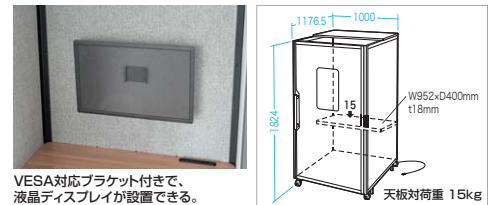

サイズ	W580～1024xD150xH160mm
梱包	1個口
出荷形態	ノックダウン組立式(お客様組立て)
材質	スチール
対応	天板の厚さ10～40mmのデスク
付属品	クランプ(2個)、面ファスナー(4本)

25 セミクローズ型ワークブース

遮音・吸音効果でWEB会議・個人業務に集中できる扉付きワークブース、キャスター仕様で移動もできる。

SPT-PB007GY セミクローズ型ワークブース ¥298,000(税抜価格)

特長・仕様

- 扉付きのセミクローズ型ワークブースです。
- パネル外側には遮音性のあるパネル、内側には吸音効果のあるフェルトパネルを採用しています。
- 液晶ディスプレイを設置できるVESA対応ブラケット(75×75、100×100mm)付きです。
- 内部には作業に便利なデスク天板を標準装備しています。
- 天板にはパソコンの電源確保やスマートフォンの充電に便利なACコンセント、USBポートを各2箇所ずつ内蔵しています。

サイズ・重量	W1000xD1176.5xH1824mm・89.5kg パネル厚さ/30mm
梱包	3個口/1860x1132x78mm・約45.12kg 1822x1069x65mm・約36.2kg 1215x1036x60mm・約22.37kg
出荷形態	ノックダウン組立式(お客様組立て)
材質	張地/布、芯材/PET(フェルト)、 フレーム/アルミ・スチール(エポキシ樹脂粉末塗装) 天板/木製(パーティクルボード)+メラミン化粧板
付属品	キャスター(Φ60mm)、アジャスター、 液晶ディスプレイ取付け用ブラケット、デスク天板、 コンセント2個口+給電用USB(Aコネクタ)2ポート(天板埋込み)
カラー	グレー

※お客様による工事は一切行わないでください。

特長・仕様

- 取付けの穴位置はVESA規格、100×100～600×400に対応しています。
- 埋め込みの壁面と複数台をつなぎ合わせて設置するディスプレイのメンテナンス時に非常に便利です。
- 前後左右上下の微調整ができるレバーがあります。
- 32～65型程度までのディスプレイの設置が可能です。

サイズ・重量	W640xD95～300xH615mm・約12.3kg
梱包	1個口/556x575x180mm・約13.5kg
出荷形態	ノックダウン組立式(お客様組立て)
材質	スチール(エポキシ樹脂粉末塗装)
付属品	ディスプレイ取付けネジ(M4×16、M4×35、M5×16、M5×35、M6×16、M6×35、M8×16、M8×35-各6本ずつ予備2本ずつを含む)、 スペーサー(=12mm)6個、水平器
カラー	ブラック