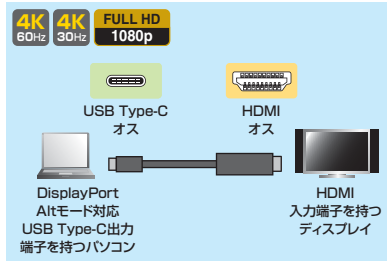

11 Type-C-HDMI変換ケーブル

DisplayPort Altモード対応のパソコンにディスプレイなどを接続するためのケーブル。

KC-ALCHDシリーズ Type-C-HDMI変換ケーブル

φ5.2mm

特長・仕様

- DisplayPort Altモードに対応したUSB Type-CポートをHDMIに変換し、HDMI入力端子を持つ液晶テレビやディスプレイ、プロジェクターなどに映像と音声を出力できます。
- 4K出力に対応した機器であれば、高精細の4Kコンテンツを4Kに対応した大画面の液晶テレビやディスプレイに出力できます。

- 解像度:最大3840x2160(4K60Hz対応)
- コネクタ形状:USB Type-Cコネクタオス・HDMIプラグ(HDMIコネクタオス)

品番	ケーブル長	税抜価格	JAN	パッケージサイズ
KC-ALCHD20K	2m	¥6,200	4969887 768754	W90xD35xH210mm
KC-ALCHD50K	5m	¥8,600	4969887 768778	W90xD48xH210mm

12 HDMIケーブル

ウルトラハイスピードHDMI認証取得のHDMIケーブル。

KM-HD20-U90 ウルトラハイスピードHDMIケーブル ¥26,000(税抜価格) **特注不可**

φ9.0mm/UL20276
4969887 767986 (mm)

特長・仕様

- 8K/60Hz・4K/120Hz、伝送帯域48Gbpsに対応したケーブルです。
- DSC圧縮時には10K/60Hz・8K/120Hz・8K/60Hz・5K/120Hzの表示が可能です。
- 輝度や色深度、コントラストをシーン毎、フレーム毎に制御するDynamicHDR(動的HDR)、明暗差を活かした立体感のある映像を伝送するHDRに対応しています。
- 可変リフレッシュレートで出力された信号とディスプレイの同期を取って表示することでゲームにおける遅延を減少でき画面のスキップやちらつきなどを抑制する機能に対応しています。