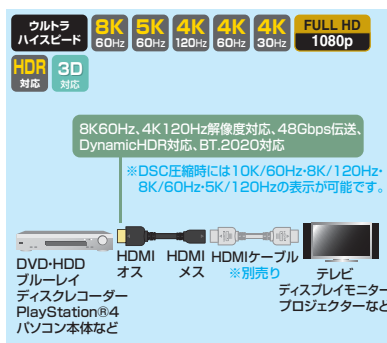

特長・仕様

- ●HDMIケーブルの長さを少し伸ばしたい時や、差し込みにくいHDMI端子(メス)を手元で作業できるようにしたい時、またHDMI機器の端子を保護したい時などに便利なHDMI延長ケーブルです。
- ●最大8K/60Hz・4K/120Hz解像度に対応しています。8K/60Hzでは同時にウルトラハイスピードケーブルを、4K/60HzではプレミアムHDMIケーブル(又はウルトラハイスピードケーブル)を使用してください。また、ケーブルの長さが全体で5m以下になるような長さでご使用ください。

- ※本製品は信号増幅のICなどを使用していないパッシブタイプのケーブルです。使用する機器、合わせて使用するHDMIケーブルの仕様によっては信号の減衰によって正常に使えない場合もあります。

品番	ケーブル長	税抜価格	JAN	パッケージサイズ
KM-HD20-UEN03	0.3m	¥2,400	4969887 767948	W180xD15xH200mm
KM-HD20-UEN10	1m	¥2,900	4969887 767955	W180xD20xH200mm
KM-HD20-UEN20	2m	¥3,600	4969887 767962	W180xD22xH200mm
KM-HD20-UEN30	3m	¥4,600	4969887 767979	W235xD22xH265mm