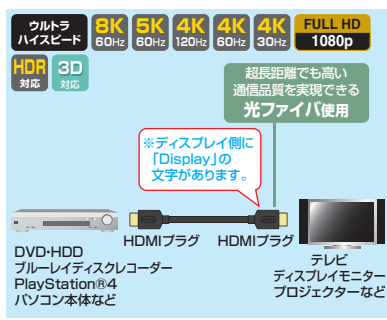

特長・仕様

- ●HDMIを搭載したDVD、ハードディスク、ブルーレイディスクレコーダー、パソコン本体などとテレビ、ディスプレイ、プロジェクターなどの機器と接続できます。
- ●解像度8K/60Hz、4K/120Hz、伝送速度 48Gbpsに対応したHDMI光ファイバケーブルです。

- ※各機能に対応した機器、環境が必要です。
- ■対応解像度:8K/60Hz・5K/60Hz・4K/120Hz DSC圧縮時 10K/60Hz・10K/30Hz・8K/120Hz・5K/120Hz
- ■コネクタ形状:HDMIプラグ-HDMIプラグ(HDMI Aタイプコネクタ-Aタイプコネクタ)

品番	ケーブル長	JAN	パッケージサイズ
KM-HD20-UFB100	10m	4969887 767023	W240xD240xH80mm
KM-HD20-UFB150	15m	4969887 767030	W240xD240xH80mm
KM-HD20-UFB200	20m	4969887 767047	W265xD265xH85mm

HDMIケーブルを手元で抜き差し、少し延長したい時に。

KM-HD20-UENシリーズ HDMI延長ケーブル **特注不可**