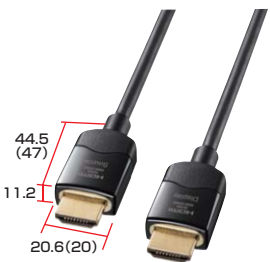

- 解像度:最大3840x2160(4K60Hz対応)
- コネクタ形状:USB Type-Cコネクタオス・HDMIプラグ(HDMIコネクタオス)

品番	ケーブル長	税抜価格	JAN	パッケージサイズ
KC-ALCHD20K	2m	¥6,200	4969887 768754	W90xD35xH210mm
KC-ALCHD50K	5m	¥8,600	4969887 768778	W90xD48xH210mm

12 HDMIケーブル

ウルトラハイスピードHDMI認証取得のHDMIケーブル。

KM-HD20-U90 ウルトラハイスピードHDMIケーブル ¥26,000(税抜価格) **特注不可**

φ9.0mm/UL20276
4969887 767986 (mm)

特長・仕様

- 8K/60Hz・4K/120Hz、伝送帯域48Gbpsに対応したケーブルです。
- DSC圧縮時には10K/60Hz・8K/120Hz・8K/60Hz・5K/120Hzの表示が可能です。
- 輝度や色深度、コントラストをシーン毎、フレーム毎に制御するDynamicHDR(動的HDR)、明暗差を活かした立体感のある映像を伝送するHDRに対応しています。
- 可変リフレッシュレートで出力された信号とディスプレイの同期を取って表示することでゲームにおける遅延を減少でき画面のスキップやちらつきなどを抑制する機能に対応しています。

- 対応解像度:8K/60Hz・5K/60Hz・4K/120Hz DSC圧縮時 10K/60Hz・10K/30Hz・8K/120Hz・5K/120Hz
- コネクタ形状:HDMIプラグ-HDMIプラグ(HDMI Aタイプコネクタ-Aタイプコネクタ)
- ケーブル長:約9m
- パッケージサイズ:W240xD240xH80mm

ウルトラハイスピードHDMI認証取得の光ファイバHDMIケーブル。

KM-HD20-UFBシリーズ 光ファイバウルトラハイスピードHDMIケーブル オープン価格 **特注不可**