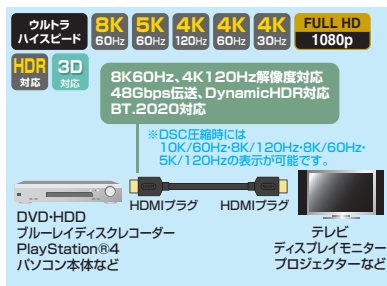

11 Type-C-HDMI変換ケーブル

DisplayPort Altモード対応のパソコンにディスプレイなどを接続するためのケーブル。

KC-ALCHDシリーズ Type-C-HDMI変換ケーブル

φ5.2mm

特長・仕様

- DisplayPort Altモードに対応したUSB Type-CポートをHDMIに変換し、HDMI入力端子を持つ液晶テレビやディスプレイ、プロジェクターなどに映像と音声を出力できます。
- 4K出力に対応した機器であれば、高精細の4Kコンテンツを4Kに対応した大画面の液晶テレビやディスプレイに出力できます。

- 解像度:最大3840x2160(4K60Hz対応)
- コネクタ形状:USB Type-Cコネクタオス・HDMIプラグ(HDMIコネクタオス)

品番	ケーブル長	税抜価格	JAN	パッケージサイズ
KC-ALCHD20K	2m	¥6,200	4969887 768754	W90xD35xH210mm
KC-ALCHD50K	5m	¥8,600	4969887 768778	W90xD48xH210mm

12 HDMIケーブル

ウルトラハイスピードHDMI認証取得のHDMIケーブル。

KM-HD20-U90 ウルトラハイスピードHDMIケーブル ¥26,000(税抜価格) **特注不可**

φ9.0mm/UL20276
4969887 767986 (mm)

特長・仕様

- 8K/60Hz・4K/120Hz、伝送帯域48Gbpsに対応したケーブルです。
- DSC圧縮時には10K/60Hz・8K/120Hz・8K/60Hz・5K/120Hzの表示が可能です。
- 輝度や色深度、コントラストをシーン毎、フレーム毎に制御するDynamicHDR(動的HDR)、明暗差を活かした立体感のある映像を伝送するHDRに対応しています。
- 可変リフレッシュレートで出力された信号とディスプレイの同期を取って表示することでゲームにおける遅延を減少でき画面のスキップやちらつきなどを抑制する機能に対応しています。