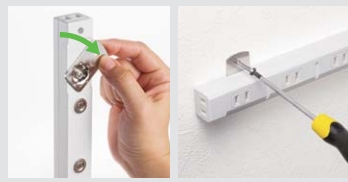

10個口ACアダプタ対応ワイドピッチ、マグネット、シャッター付き電源タップ。

RoHS 6・10
シャッター
二重被ふく
マグネット
穴間142mm
ネジ仮固定穴
スイングプラグ
絶縁キャップ付

TAP-2210シリーズ 電源タップ

超強力マグネット付き

超強力なネオジムマグネット付きで、スチールキャビネット・デスクに強力取付けできる。

小型ACが干渉しにくい

差込口の間隔が45mmと広く、ACアダプタ接続に便利。
1ヶ所は58mmとかなり広いので、大型ACアダプタにも最適。

特長・仕様

- 差込口は45mmピッチで小型ACアダプタが10個接続可能です。
- ホコリの侵入を防ぐ、シャッター付き差込み口を採用しているので安全です。
- 壁などに仮固定できるフック穴付きです。

- 定格容量:15A・125V(1500Wまで)
- 差込口:2P・10個口
- プラグ:2P(絶縁キャップ付きスイングプラグ)
- 本体サイズ:W260×D42×H27mm

10個口・2P

10個口・2P

コード長	品番	JAN	品番	JAN	税抜価格	パッケージサイズ
1m	TAP-2210-1BK (ブラック) 3月下旬発売予定	4969887 827987	TAP-2210-1W(ホワイト)	4969887 827994	¥2,800	W100×D30×H350mm
2m	TAP-2210-2BK (ブラック) 3月下旬発売予定	4969887 828007	TAP-2210-2W(ホワイト)	4969887 828014	¥3,300	W100×D30×H350mm
3m	TAP-2210-3BK (ブラック) 3月下旬発売予定	4969887 828021	TAP-2210-3W(ホワイト)	4969887 828038	¥3,800	W100×D30×H350mm
5m	TAP-2210-5BK (ブラック) 3月下旬発売予定	4969887 828045	TAP-2210-5W(ホワイト)	4969887 828052	¥4,800	W115×D30×H350mm

※電気用品安全法(PSE)技術基準適合品です。

コード180°可変、強力マグネット、固定用フック付きスリムタップ。

TAP-SLIM11シリーズ スリムタップ

RoHS 6・10
フleaカー
シャッター
二重被ふく
マグネット
穴間297mm
ネジ仮固定穴
スイングプラグ
絶縁キャップ付

根元が180°回転

電源コード部は180°屈曲が可能で、設置に合わせてコードの向きを変えることができ、美しく配線が可能。

ネジ固定できるスライドフック穴付き

背面にスライドして出し入れできるスライドフック穴付きで、壁などにネジで確実に固定できる。

3Pプラグも差せる

3Pプラグも差せる特殊レイアウト採用。

特長・仕様

- 上面&側面交互差込み口レイアウトでACアダプタ接続に便利なスリムタイプの電源タップです。
- 特殊差込み口形状採用でアースピン付きの3Pプラグが差込めれます。
- ホコリの侵入を防ぐ、シャッター付き差込み口を採用しているので安全です。