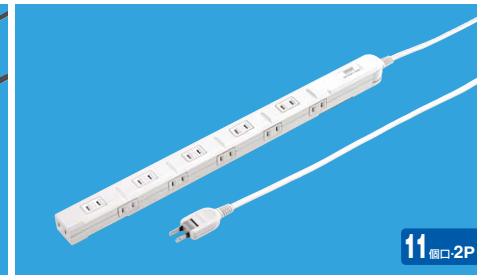

特長・仕様

- 差込口は45mmピッチで小型ACアダプタが10個接続可能です。
- ホコリの侵入を防ぐ、シャッター付き差込み口を採用しているので安全です。
- 壁などに仮固定できるフック穴付きです。

- 定格容量:15A・125V(1500Wまで)
- 差込口:2P・10個口
- プラグ:2P(絶縁キャップ付きスイングプラグ)
- 本体サイズ:W260×D42×H27mm

10個口・2P

10個口・2P

コード長	品番	JAN	品番	JAN	税抜価格	パッケージサイズ
1m	TAP-2210-1BK (ブラック) 3月下旬発売予定	4969887 827987	TAP-2210-1W(ホワイト)	4969887 827994	¥2,800	W100×D30×H350mm
2m	TAP-2210-2BK (ブラック) 3月下旬発売予定	4969887 828007	TAP-2210-2W(ホワイト)	4969887 828014	¥3,300	W100×D30×H350mm
3m	TAP-2210-3BK (ブラック) 3月下旬発売予定	4969887 828021	TAP-2210-3W(ホワイト)	4969887 828038	¥3,800	W100×D30×H350mm
5m	TAP-2210-5BK (ブラック) 3月下旬発売予定	4969887 828045	TAP-2210-5W(ホワイト)	4969887 828052	¥4,800	W115×D30×H350mm

※電気用品安全法(PSE)技術基準適合品です。

コード180°可変、強力マグネット、固定用フック付きスリムタップ。

TAP-SLIM11シリーズ スリムタップ

RoHS 6・10
フleaカー
シャッター
二重被ふく
マグネット
穴間297mm
ネジ仮固定穴
スイングプラグ
絶縁キャップ付

根元が180°回転

電源コード部は180°屈曲が可能で、設置に合わせてコードの向きを変えることができ、美しく配線が可能。

ネジ固定できるスライドフック穴付き

背面にスライドして出し入れできるスライドフック穴付きで、壁などにネジで確実に固定できる。

3Pプラグも差せる

3Pプラグも差せる特殊レイアウト採用。

特長・仕様

- 上面&側面交互差込み口レイアウトでACアダプタ接続に便利なスリムタイプの電源タップです。
- 特殊差込み口形状採用でアースピン付きの3Pプラグが差込めれます。
- ホコリの侵入を防ぐ、シャッター付き差込み口を採用しているので安全です。

- 定格容量:15A・125V(1500Wまで)
- 差込口:2P・11個口
- プラグ:2P(絶縁キャップ付きスイングプラグ)
- 本体サイズ:W430×D31×H26mm

11個口・2P

11個口・2P

コード長	品番	JAN	品番	JAN	税抜価格	パッケージサイズ
1m	TAP-SLIM11-1BK (ブラック) 3月下旬発売予定	4969887 828168	TAP-SLIM11-1W(ホワイト)	4969887 828175	¥5,000	W90×D30×H490mm
2m	TAP-SLIM11-2BK (ブラック) 3月下旬発売予定	4969887 828182	TAP-SLIM11-2W(ホワイト)	4969887 828199	¥5,500	
3m	TAP-SLIM11-3BK (ブラック) 3月下旬発売予定	4969887 828205	TAP-SLIM11-3W(ホワイト)	4969887 828212	¥6,000	