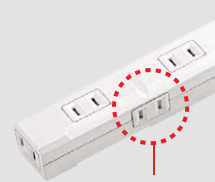

特長・仕様

- 差込口は45mmピッチで小型ACアダプタが10個接続可能です。
- ホコリの侵入を防ぐ、シャッター付き差込み口を採用しているので安全です。
- 壁などに仮固定できるフック穴付きです。

- 定格容量:15A・125V(1500Wまで)
- 差込口:2P・10個口
- プラグ:2P(絶縁キャップ付きスイングプラグ)
- 本体サイズ:W260×D42×H27mm

10個口・2P

10個口・2P

コード長	品番	JAN	品番	JAN	税抜価格	パッケージサイズ
1m	TAP-2210-1BK (ブラック) 3月下旬発売予定	4969887 827987	TAP-2210-1W(ホワイト)	4969887 827994	¥2,800	W100×D30×H350mm
2m	TAP-2210-2BK (ブラック) 3月下旬発売予定	4969887 828007	TAP-2210-2W(ホワイト)	4969887 828014	¥3,300	W100×D30×H350mm
3m	TAP-2210-3BK (ブラック) 3月下旬発売予定	4969887 828021	TAP-2210-3W(ホワイト)	4969887 828038	¥3,800	W100×D30×H350mm
5m	TAP-2210-5BK (ブラック) 3月下旬発売予定	4969887 828045	TAP-2210-5W(ホワイト)	4969887 828052	¥4,800	W115×D30×H350mm

※電気用品安全法(PSE)技術基準適合品です。

コード180°可変、強力マグネット、固定用フック付きスリムタップ。

TAP-SLIM11シリーズ スリムタップ

RoHS 6・10
フleaカー
シャッター
二重被ふく
マグネット
穴間297mm
ネジ仮固定穴
スイングプラグ
絶縁キャップ付

根元が180°回転

電源コード部は180°屈曲が可能で、設置に合わせてコードの向きを変えることができ、美しく配線が可能。

ネジ固定できるスライドフック穴付き

背面にスライドして出し入れできるスライドフック穴付きで、壁などにネジで確実に固定できる。

3Pプラグも差せる

3Pプラグも差せる特殊レイアウト採用。

特長・仕様

- 上面&側面交互差込み口レイアウトでACアダプタ接続に便利なスリムタイプの電源タップです。
- 特殊差込み口形状採用でアースピン付きの3Pプラグが差込めれます。
- ホコリの侵入を防ぐ、シャッター付き差込み口を採用しているので安全です。