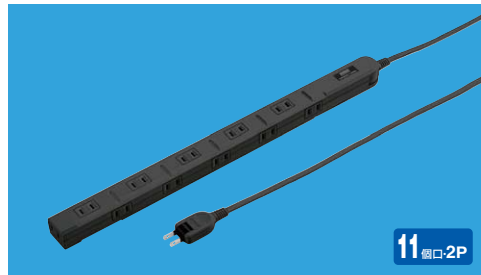

特長・仕様

- 差込口は45mmピッチで小型ACアダプタが10個接続可能です。
- ホコリの侵入を防ぐ、シャッター付き差込み口を採用しているので安全です。
- 壁などに仮固定できるフック穴付きです。

- 定格容量:15A・125V(1500Wまで)
- 差込口:2P・10個口
- プラグ:2P(絶縁キャップ付きスイングプラグ)
- 本体サイズ:W260×D42×H27mm

10個口・2P

10個口・2P

コード長	品番	JAN	品番	JAN	税抜価格	パッケージサイズ
1m	TAP-2210-1BK (ブラック) 3月下旬発売予定	4969887 827987	TAP-2210-1W(ホワイト)	4969887 827994	¥2,800	W100×D30×H350mm
2m	TAP-2210-2BK (ブラック) 3月下旬発売予定	4969887 828007	TAP-2210-2W(ホワイト)	4969887 828014	¥3,300	W100×D30×H350mm
3m	TAP-2210-3BK (ブラック) 3月下旬発売予定	4969887 828021	TAP-2210-3W(ホワイト)	4969887 828038	¥3,800	W100×D30×H350mm
5m	TAP-2210-5BK (ブラック) 3月下旬発売予定	4969887 828045	TAP-2210-5W(ホワイト)	4969887 828052	¥4,800	W115×D30×H350mm

※電気用品安全法(PSE)技術基準適合品です。

コード180°可変、強力マグネット、固定用フック付きスリムタップ。

TAP-SLIM11シリーズ スリムタップ

RoHS 6・10
フleaカー
シャッター
二重被ふく
マグネット
穴間297mm
ネジ仮固定穴
スイングプラグ
絶縁キャップ付

根元が180°回転

電源コード部は180°屈曲が可能で、設置に合わせてコードの向きを変えることができ、美しく配線が可能。

ネジ固定できるスライドフック穴付き

背面にスライドして出し入れできるスライドフック穴付きで、壁などにネジで確実に固定できる。

3Pプラグも差せる

3Pプラグも差せる特殊レイアウト採用。

特長・仕様

- 上面&側面交互差込み口レイアウトでACアダプタ接続に便利なスリムタイプの電源タップです。
- 特殊差込み口形状採用でアースピン付きの3Pプラグが差込めれます。
- ホコリの侵入を防ぐ、シャッター付き差込み口を採用しているので安全です。

- 定格容量:15A・125V(1500Wまで)
- 差込口:2P・11個口
- プラグ:2P(絶縁キャップ付きスイングプラグ)
- 本体サイズ:W430×D31×H26mm

11個口・2P

11個口・2P

コード長	品番	JAN	品番	JAN	税抜価格	パッケージサイズ
1m	TAP-SLIM11-1BK (ブラック) 3月下旬発売予定	4969887 828168	TAP-SLIM11-1W(ホワイト)	4969887 828175	¥5,000	W90×D30×H490mm
2m	TAP-SLIM11-2BK (ブラック) 3月下旬発売予定	4969887 828182	TAP-SLIM11-2W(ホワイト)	4969887 828199	¥5,500	
3m	TAP-SLIM11-3BK (ブラック) 3月下旬発売予定	4969887 828205	TAP-SLIM11-3W(ホワイト)	4969887 828212	¥6,000	