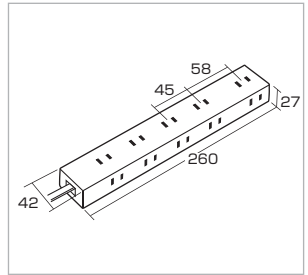

10個口ACアダプタ対応ワイドピッチ、マグネット、シャッター付き電源タップ。

RoHS 6・10
シャッター
二重被ふく
マグネット
穴間142mm
ネジ仮固定穴
スイングプラグ
絶縁キャップ付

TAP-2210シリーズ 電源タップ

超強力マグネット付き

超強力なネオジムマグネット付きで、スチールキャビネット・デスクに強力取付けできる。

小型ACが干渉しにくい

差込口の間隔が45mmと広く、ACアダプタ接続に便利。
1ヶ所は58mmとかなり広いので、大型ACアダプタにも最適。

特長・仕様

- 差込口は45mmピッチで小型ACアダプタが10個接続可能です。
- ホコリの侵入を防ぐ、シャッター付き差込み口を採用しているので安全です。
- 壁などに仮固定できるフック穴付きです。

- 定格容量:15A・125V(1500Wまで)
- 差込口:2P・10個口
- プラグ:2P(絶縁キャップ付きスイングプラグ)
- 本体サイズ:W260×D42×H27mm

10個口・2P

10個口・2P

コード長	品番	JAN	品番	JAN	税抜価格	パッケージサイズ
1m	TAP-2210-1BK (ブラック) 3月下旬発売予定	4969887 827987	TAP-2210-1W(ホワイト)	4969887 827994	¥2,800	W100×D30×H350mm
2m	TAP-2210-2BK (ブラック) 3月下旬発売予定	4969887 828007	TAP-2210-2W(ホワイト)	4969887 828014	¥3,300	W100×D30×H350mm
3m	TAP-2210-3BK (ブラック) 3月下旬発売予定	4969887 828021	TAP-2210-3W(ホワイト)	4969887 828038	¥3,800	W100×D30×H350mm
5m	TAP-2210-5BK (ブラック) 3月下旬発売予定	4969887 828045	TAP-2210-5W(ホワイト)	4969887 828052	¥4,800	W115×D30×H350mm

※電気用品安全法(PSE)技術基準適合品です。

コード180°可変、強力マグネット、固定用フック付きスリムタップ。

TAP-SLIM11シリーズ スリムタップ

RoHS 6・10
フleaカー
シャッター
二重被ふく
マグネット
穴間297mm
ネジ仮固定穴
スイングプラグ
絶縁キャップ付

根元が180°回転

電源コード部は180°屈曲が可能で、設置に合わせてコードの向きを変えることができ、美しく配線が可能。

ネジ固定できるスライドフック穴付き

背面にスライドして出し入れできるスライドフック穴付きで、壁などにネジで確実に固定できる。

3Pプラグも差せる

3Pプラグも差せる特殊レイアウト採用。

特長・仕様

- 上面&側面交互差込み口レイアウトでACアダプタ接続に便利なスリムタイプの電源タップです。
- 特殊差込み口形状採用でアースピン付きの3Pプラグが差込めれます。
- ホコリの侵入を防ぐ、シャッター付き差込み口を採用しているので安全です。