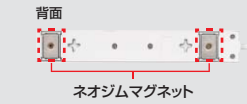

10個口ACアダプタ対応ワイドピッチ、マグネット、シャッター付き電源タップ。

RoHS 6・10
シャッター
二重被ふく
マグネット
穴間142mm
ネジ仮固定穴
スイングプラグ
絶縁キャップ付

TAP-2210シリーズ 電源タップ

超強力マグネット付き

超強力なネオジムマグネット付きで、スチールキャビネット・デスクに強力取付けできる。

小型ACが干渉しにくい

差込口の間隔が45mmと広く、ACアダプタ接続に便利。
1ヶ所は58mmとかなり広いので、大型ACアダプタにも最適。

特長・仕様

- 差込口は45mmピッチで小型ACアダプタが10個接続可能です。
- ホコリの侵入を防ぐ、シャッター付き差込み口を採用しているので安全です。
- 壁などに仮固定できるフック穴付きです。

- 定格容量:15A・125V(1500Wまで)
- 差込口:2P・10個口
- プラグ:2P(絶縁キャップ付きスイングプラグ)
- 本体サイズ:W260×D42×H27mm

10個口・2P

10個口・2P

コード長	品番	JAN	品番	JAN	税抜価格	パッケージサイズ
1m	TAP-2210-1BK (ブラック) 3月下旬発売予定	4969887 827987	TAP-2210-1W(ホワイト)	4969887 827994	¥2,800	W100×D30×H350mm
2m	TAP-2210-2BK (ブラック) 3月下旬発売予定	4969887 828007	TAP-2210-2W(ホワイト)	4969887 828014	¥3,300	W100×D30×H350mm
3m	TAP-2210-3BK (ブラック) 3月下旬発売予定	4969887 828021	TAP-2210-3W(ホワイト)	4969887 828038	¥3,800	W100×D30×H350mm
5m	TAP-2210-5BK (ブラック) 3月下旬発売予定	4969887 828045	TAP-2210-5W(ホワイト)	4969887 828052	¥4,800	W115×D30×H350mm

※電気用品安全法(PSE)技術基準適合品です。

コード180°可変、強力マグネット、固定用フック付きスリムタップ。

TAP-SLIM11シリーズ スリムタップ

RoHS 6・10
フleaカー
シャッター
二重被ふく
マグネット
穴間297mm
ネジ仮固定穴
スイングプラグ
絶縁キャップ付

根元が180°回転

電源コード部は180°屈曲が可能で、設置に合わせてコードの向きを変えることができ、美しく配線が可能。

ネジ固定できるスライドフック穴付き

背面にスライドして出し入れできるスライドフック穴付きで、壁などにネジで確実に固定できる。

3Pプラグも差せる

3Pプラグも差せる特殊レイアウト採用。

特長・仕様

- 上面&側面交互差込み口レイアウトでACアダプタ接続に便利なスリムタイプの電源タップです。
- 特殊差込み口形状採用でアースピン付きの3Pプラグが差込めれます。
- ホコリの侵入を防ぐ、シャッター付き差込み口を採用しているので安全です。