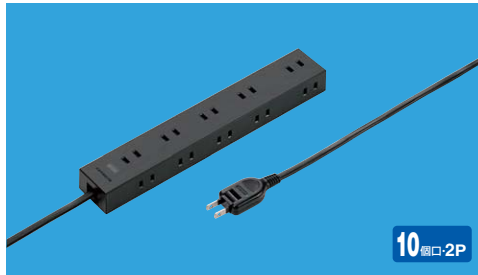

10個口ACアダプタ対応ワイドピッチ、マグネット、シャッター付き電源タップ。

RoHS 6・10
シャッター
二重被ふく
マグネット
穴間142mm
ネジ仮固定穴
スイングプラグ
絶縁キャップ付

TAP-2210シリーズ 電源タップ

超強力マグネット付き

超強力なネオジムマグネット付きで、スチールキャビネット・デスクに強力取付けできる。

小型ACが干渉しにくい

差込口の間隔が45mmと広く、ACアダプタ接続に便利。
1ヶ所は58mmとかなり広いので、大型ACアダプタにも最適。

特長・仕様

- 差込口は45mmピッチで小型ACアダプタが10個接続可能です。
- ホコリの侵入を防ぐ、シャッター付き差込み口を採用しているので安全です。
- 壁などに仮固定できるフック穴付きです。

- 定格容量:15A・125V(1500Wまで)
- 差込口:2P・10個口
- プラグ:2P(絶縁キャップ付きスイングプラグ)
- 本体サイズ:W260×D42×H27mm

10個口・2P

10個口・2P

コード長	品番	JAN	品番	JAN	税抜価格	パッケージサイズ
1m	TAP-2210-1BK (ブラック) 3月下旬発売予定	4969887 827987	TAP-2210-1W(ホワイト)	4969887 827994	¥2,800	W100×D30×H350mm
2m	TAP-2210-2BK (ブラック) 3月下旬発売予定	4969887 828007	TAP-2210-2W(ホワイト)	4969887 828014	¥3,300	W100×D30×H350mm
3m	TAP-2210-3BK (ブラック) 3月下旬発売予定	4969887 828021	TAP-2210-3W(ホワイト)	4969887 828038	¥3,800	W100×D30×H350mm
5m	TAP-2210-5BK (ブラック) 3月下旬発売予定	4969887 828045	TAP-2210-5W(ホワイト)	4969887 828052	¥4,800	W115×D30×H350mm

※電気用品安全法(PSE)技術基準適合品です。

コード180°可変、強力マグネット、固定用フック付きスリムタップ。

TAP-SLIM11シリーズ スリムタップ

RoHS 6・10
フleaカー
シャッター
二重被ふく
マグネット
穴間297mm
ネジ仮固定穴
スイングプラグ
絶縁キャップ付

根元が180°回転

電源コード部は180°屈曲が可能で、設置に合わせてコードの向きを変えることができ、美しく配線が可能。

ネジ固定できるスライドフック穴付き

背面にスライドして出し入れできるスライドフック穴付きで、壁などにネジで確実に固定できる。

3Pプラグも差せる

3Pプラグも差せる特殊レイアウト採用。

特長・仕様

- 上面&側面交互差込み口レイアウトでACアダプタ接続に便利なスリムタイプの電源タップです。
- 特殊差込み口形状採用でアースピン付きの3Pプラグが差込めれます。
- ホコリの侵入を防ぐ、シャッター付き差込み口を採用しているので安全です。