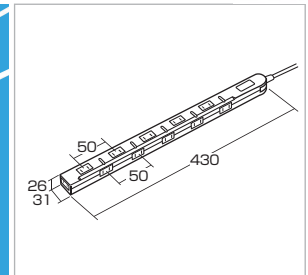

※電気用品安全法(PSE)技術基準適合品です。

コード180°可変、強力マグネット、固定用フック付きスリムタップ。

TAP-SLIM11シリーズ スリムタップ

RoHS 6・10
フleaカー
シャッター
二重被ふく
マグネット
穴間297mm
ネジ仮固定穴
スイングプラグ
絶縁キャップ付

根元が180°回転

電源コード部は180°屈曲が可能で、設置に合わせてコードの向きを変えることができ、美しく配線が可能。

ネジ固定できるスライドフック穴付き

背面にスライドして出し入れできるスライドフック穴付きで、壁などにネジで確実に固定できる。

3Pプラグも差せる

3Pプラグも差せる特殊レイアウト採用。

特長・仕様

- 上面&側面交互差込み口レイアウトでACアダプタ接続に便利なスリムタイプの電源タップです。
- 特殊差込み口形状採用でアースピン付きの3Pプラグが差込めれます。
- ホコリの侵入を防ぐ、シャッター付き差込み口を採用しているので安全です。

- 定格容量:15A・125V(1500Wまで)
- 差込口:2P・11個口
- プラグ:2P(絶縁キャップ付きスイングプラグ)
- 本体サイズ:W430×D31×H26mm

11個口・2P

11個口・2P

コード長	品番	JAN	品番	JAN	税抜価格	パッケージサイズ
1m	TAP-SLIM11-1BK (ブラック) 3月下旬発売予定	4969887 828168	TAP-SLIM11-1W(ホワイト)	4969887 828175	¥5,000	W90×D30×H490mm
2m	TAP-SLIM11-2BK (ブラック) 3月下旬発売予定	4969887 828182	TAP-SLIM11-2W(ホワイト)	4969887 828199	¥5,500	
3m	TAP-SLIM11-3BK (ブラック) 3月下旬発売予定	4969887 828205	TAP-SLIM11-3W(ホワイト)	4969887 828212	¥6,000	