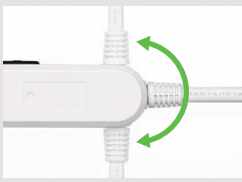

10個口ACアダプタ対応ワイドピッチ、マグネット、シャッター付き電源タップ。

RoHS 6・10
シャッター
二重被ふく
マグネット
穴間142mm
ネジ仮固定穴
スイングプラグ
絶縁キャップ付

TAP-2210シリーズ 電源タップ

超強力マグネット付き

超強力なネオジムマグネット付きで、スチールキャビネット・デスクに強力取付けできる。

小型ACが干渉しにくい

差込口の間隔が45mmと広く、ACアダプタ接続に便利。
1ヶ所は58mmとかなり広いので、大型ACアダプタにも最適。

特長・仕様

- 差込口は45mmピッチで小型ACアダプタが10個接続可能です。
- ホコリの侵入を防ぐ、シャッター付き差込み口を採用しているので安全です。
- 壁などに仮固定できるフック穴付きです。

- 定格容量:15A・125V(1500Wまで)
- 差込口:2P・10個口
- プラグ:2P(絶縁キャップ付きスイングプラグ)
- 本体サイズ:W260×D42×H27mm

10個口・2P

10個口・2P

コード長	品番	JAN	品番	JAN	税抜価格	パッケージサイズ
1m	TAP-2210-1BK (ブラック) 3月下旬発売予定	4969887 827987	TAP-2210-1W(ホワイト)	4969887 827994	¥2,800	W100×D30×H350mm
2m	TAP-2210-2BK (ブラック) 3月下旬発売予定	4969887 828007	TAP-2210-2W(ホワイト)	4969887 828014	¥3,300	W100×D30×H350mm
3m	TAP-2210-3BK (ブラック) 3月下旬発売予定	4969887 828021	TAP-2210-3W(ホワイト)	4969887 828038	¥3,800	W100×D30×H350mm
5m	TAP-2210-5BK (ブラック) 3月下旬発売予定	4969887 828045	TAP-2210-5W(ホワイト)	4969887 828052	¥4,800	W115×D30×H350mm

※電気用品安全法(PSE)技術基準適合品です。

コード180°可変、強力マグネット、固定用フック付きスリムタップ。

TAP-SLIM11シリーズ スリムタップ

RoHS 6・10
フleaカー
シャッター
二重被ふく
マグネット
穴間297mm
ネジ仮固定穴
スイングプラグ
絶縁キャップ付

根元が180°回転

電源コード部は180°屈曲が可能で、設置に合わせてコードの向きを変えることができ、美しく配線が可能。

ネジ固定できるスライドフック穴付き

背面にスライドして出し入れできるスライドフック穴付きで、壁などにネジで確実に固定できる。

3Pプラグも差せる

3Pプラグも差せる特殊レイアウト採用。

特長・仕様

- 上面&側面交互差込み口レイアウトでACアダプタ接続に便利なスリムタイプの電源タップです。
- 特殊差込み口形状採用でアースピン付きの3Pプラグが差込めれます。
- ホコリの侵入を防ぐ、シャッター付き差込み口を採用しているので安全です。