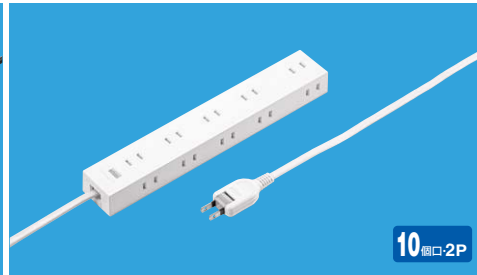

10個口ACアダプタ対応ワイドピッチ、マグネット、シャッター付き電源タップ。

RoHS 6・10
シャッター
二重被ふく
マグネット
穴間142mm
ネジ仮固定穴
スイングプラグ
絶縁キャップ付

TAP-2210シリーズ 電源タップ

超強力マグネット付き

超強力なネオジムマグネット付きで、スチールキャビネット・デスクに強力取付けできる。

小型ACが干渉しにくい

差込口の間隔が45mmと広く、ACアダプタ接続に便利。
1ヶ所は58mmとかなり広いので、大型ACアダプタにも最適。

特長・仕様

- 差込口は45mmピッチで小型ACアダプタが10個接続可能です。
- ホコリの侵入を防ぐ、シャッター付き差込み口を採用しているので安全です。
- 壁などに仮固定できるフック穴付きです。

- 定格容量:15A・125V(1500Wまで)
- 差込口:2P・10個口
- プラグ:2P(絶縁キャップ付きスイングプラグ)
- 本体サイズ:W260×D42×H27mm

10個口・2P

10個口・2P

コード長	品番	JAN	品番	JAN	税抜価格	パッケージサイズ
1m	TAP-2210-1BK (ブラック) 3月下旬発売予定	4969887 827987	TAP-2210-1W(ホワイト)	4969887 827994	¥2,800	W100×D30×H350mm
2m	TAP-2210-2BK (ブラック) 3月下旬発売予定	4969887 828007	TAP-2210-2W(ホワイト)	4969887 828014	¥3,300	W100×D30×H350mm
3m	TAP-2210-3BK (ブラック) 3月下旬発売予定	4969887 828021	TAP-2210-3W(ホワイト)	4969887 828038	¥3,800	W100×D30×H350mm
5m	TAP-2210-5BK (ブラック) 3月下旬発売予定	4969887 828045	TAP-2210-5W(ホワイト)	4969887 828052	¥4,800	W115×D30×H350mm

※電気用品安全法(PSE)技術基準適合品です。

コード180°可変、強力マグネット、固定用フック付きスリムタップ。

TAP-SLIM11シリーズ スリムタップ

RoHS 6・10
フleaカー
シャッター
二重被ふく
マグネット
穴間297mm
ネジ仮固定穴
スイングプラグ
絶縁キャップ付

根元が180°回転

電源コード部は180°屈曲が可能で、設置に合わせてコードの向きを変えることができ、美しく配線が可能。

ネジ固定できるスライドフック穴付き

背面にスライドして出し入れできるスライドフック穴付きで、壁などにネジで確実に固定できる。

3Pプラグも差せる

3Pプラグも差せる特殊レイアウト採用。

特長・仕様

- 上面&側面交互差込み口レイアウトでACアダプタ接続に便利なスリムタイプの電源タップです。
- 特殊差込み口形状採用でアースピン付きの3Pプラグが差込めれます。
- ホコリの侵入を防ぐ、シャッター付き差込み口を採用しているので安全です。